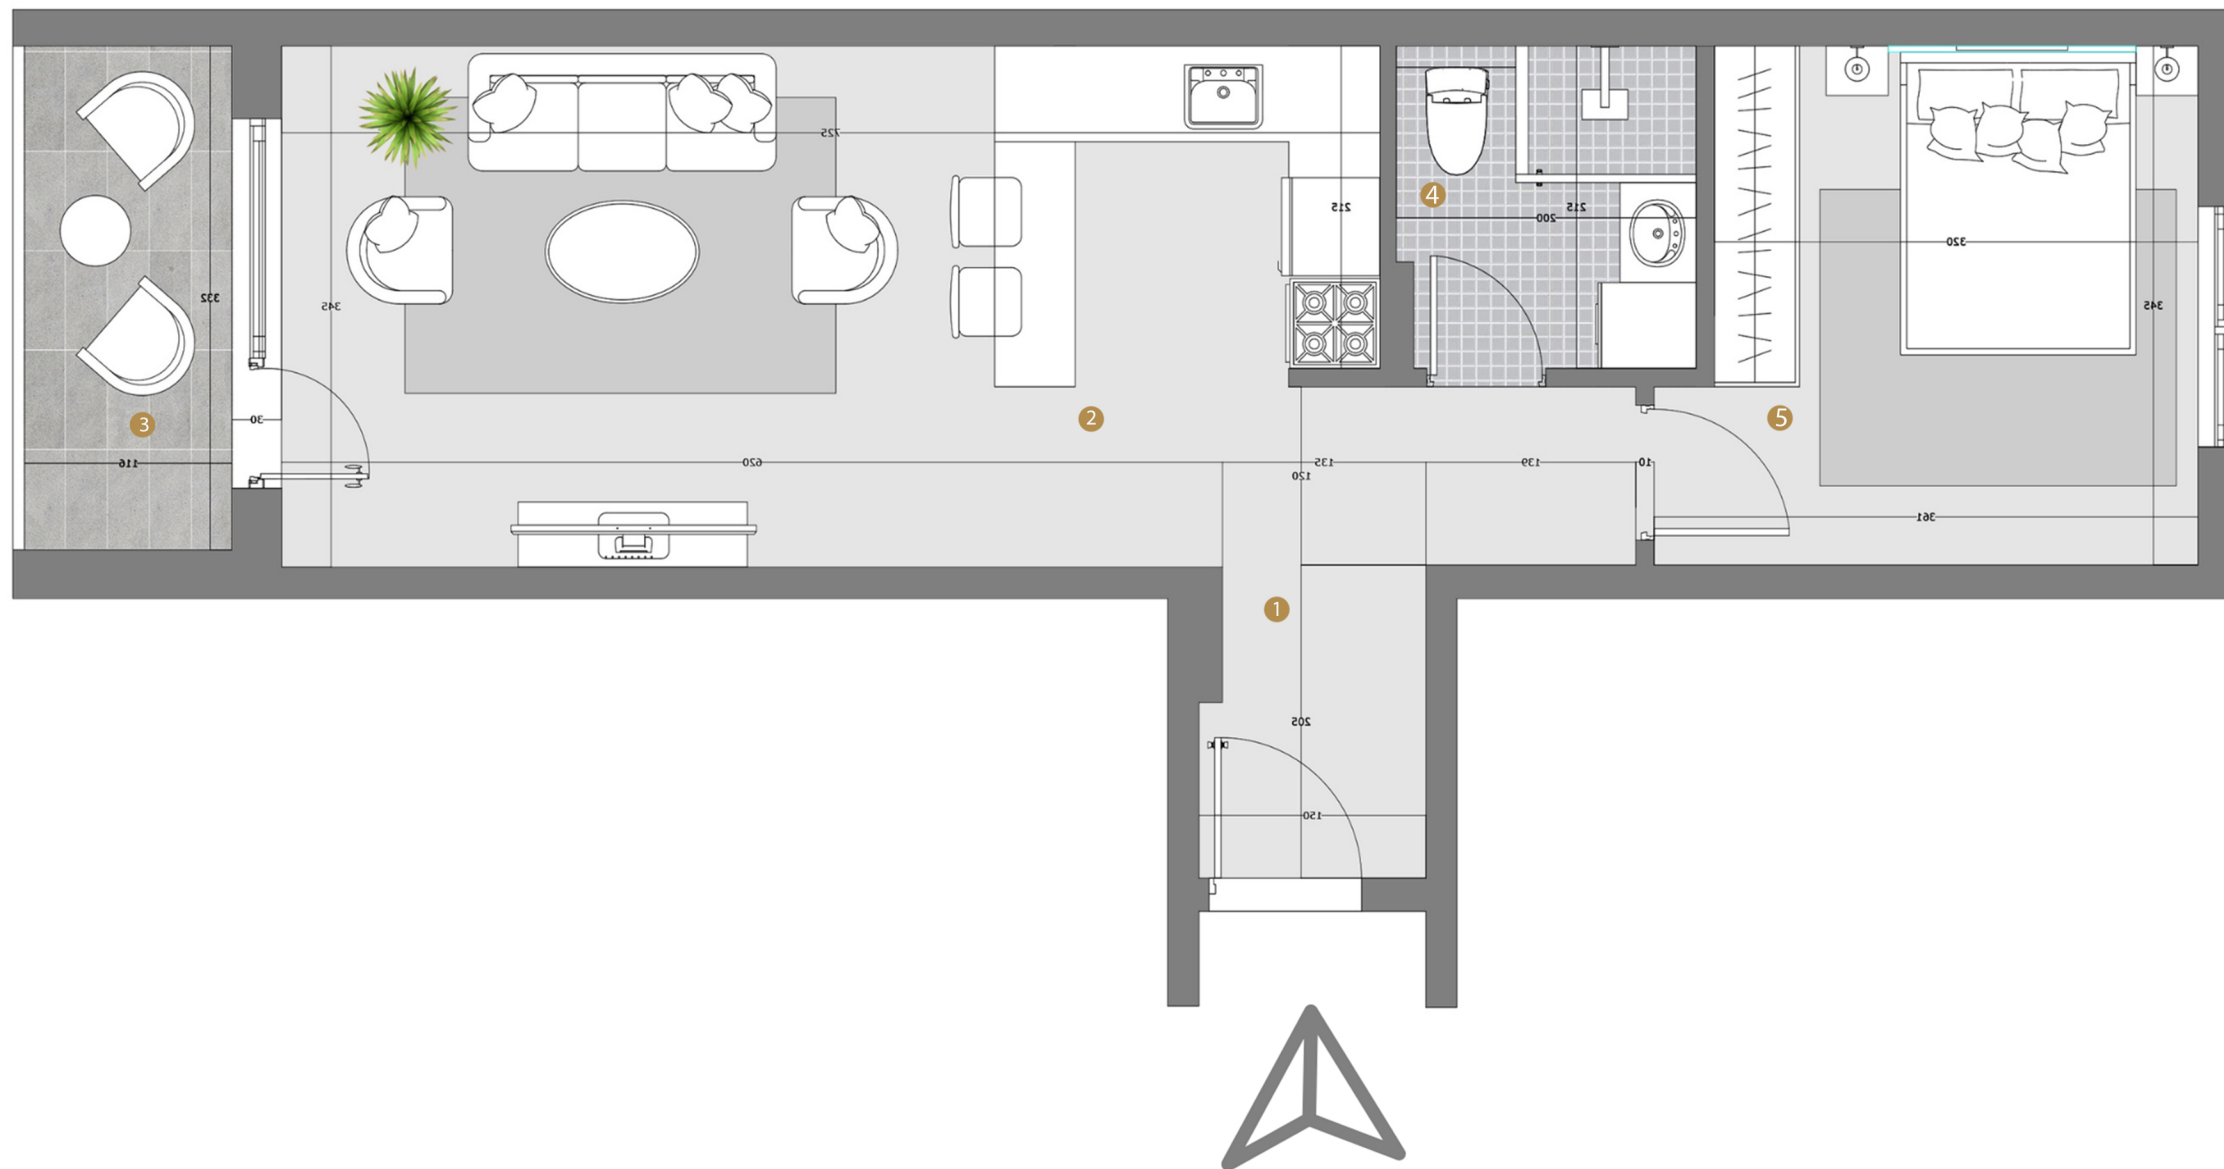

# ARIA - TIP 3b

OSNOVA STANA

**BR. STANA**

- 13
- 20
- 27
- 34
- 41
- 48

**SPRAT**

- 1. sprat
- 2. sprat
- 3. sprat
- 4. sprat
- 5. sprat
- 6. sprat

**KVADRATURA**

- 48.62 m<sup>2</sup>
- 48.59 m<sup>2</sup>
- 49.15 m<sup>2</sup>
- 48.92 m<sup>2</sup>
- 48.74 m<sup>2</sup>
- 46.67 m<sup>2</sup>

**TIP 3b**