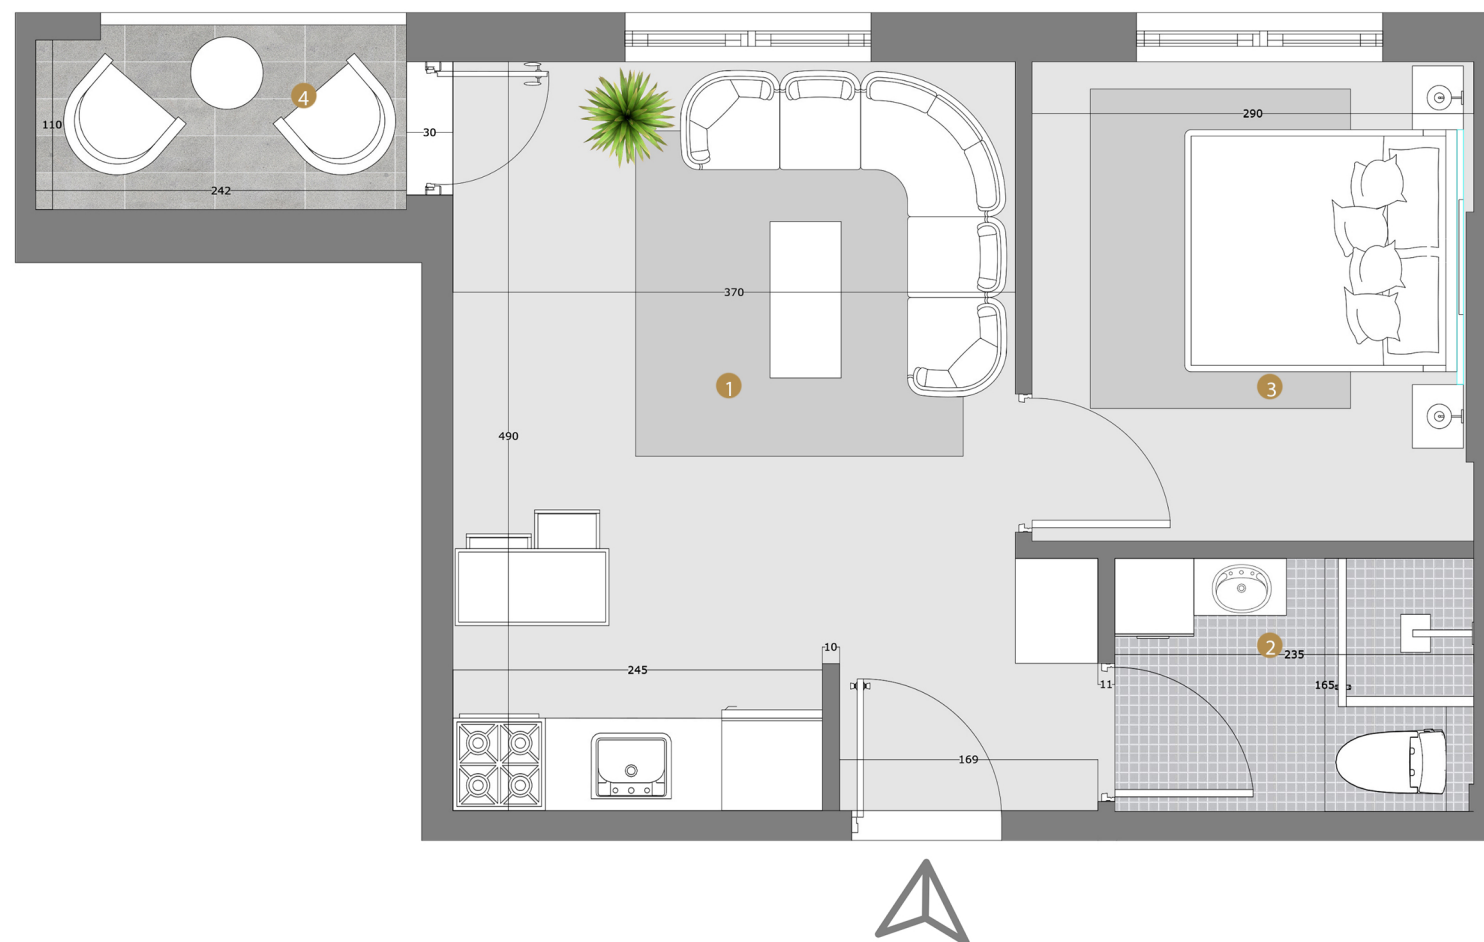

ARIA - TIP 2

OSNOVA STANA

AQUA

ARIA

TERRA

BR. STANA

- 36
- 43
- 50
- 54

SPRAT

- 5. sprat
- 6. sprat
- potkrovlje
- potkrovlje

KVADRATURA

- 33.74 m²
- 33.93 m²
- 32.86 m²
- 32.72 m²

TIP 2