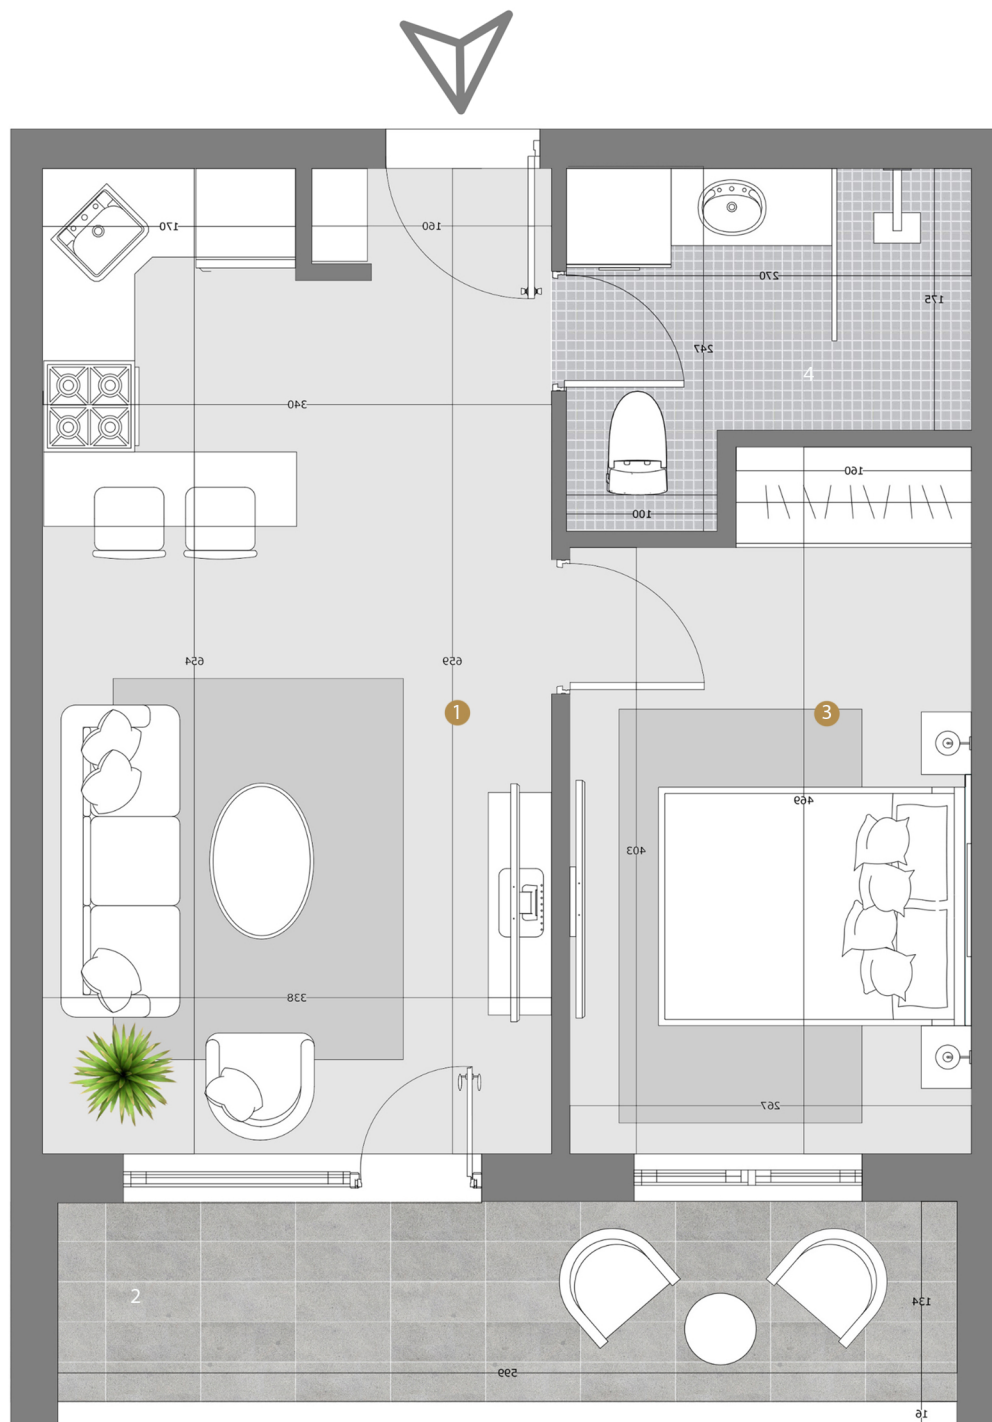

ARIA - TIP 1b

OSNOVA STANA

AQUA

ARIA

TERRA

BR. STANA

- 04
- 48

SPRAT

prizemlje
6. sprat

KVADRATURA

48.20 m²
46.67 m²

TIP 1b