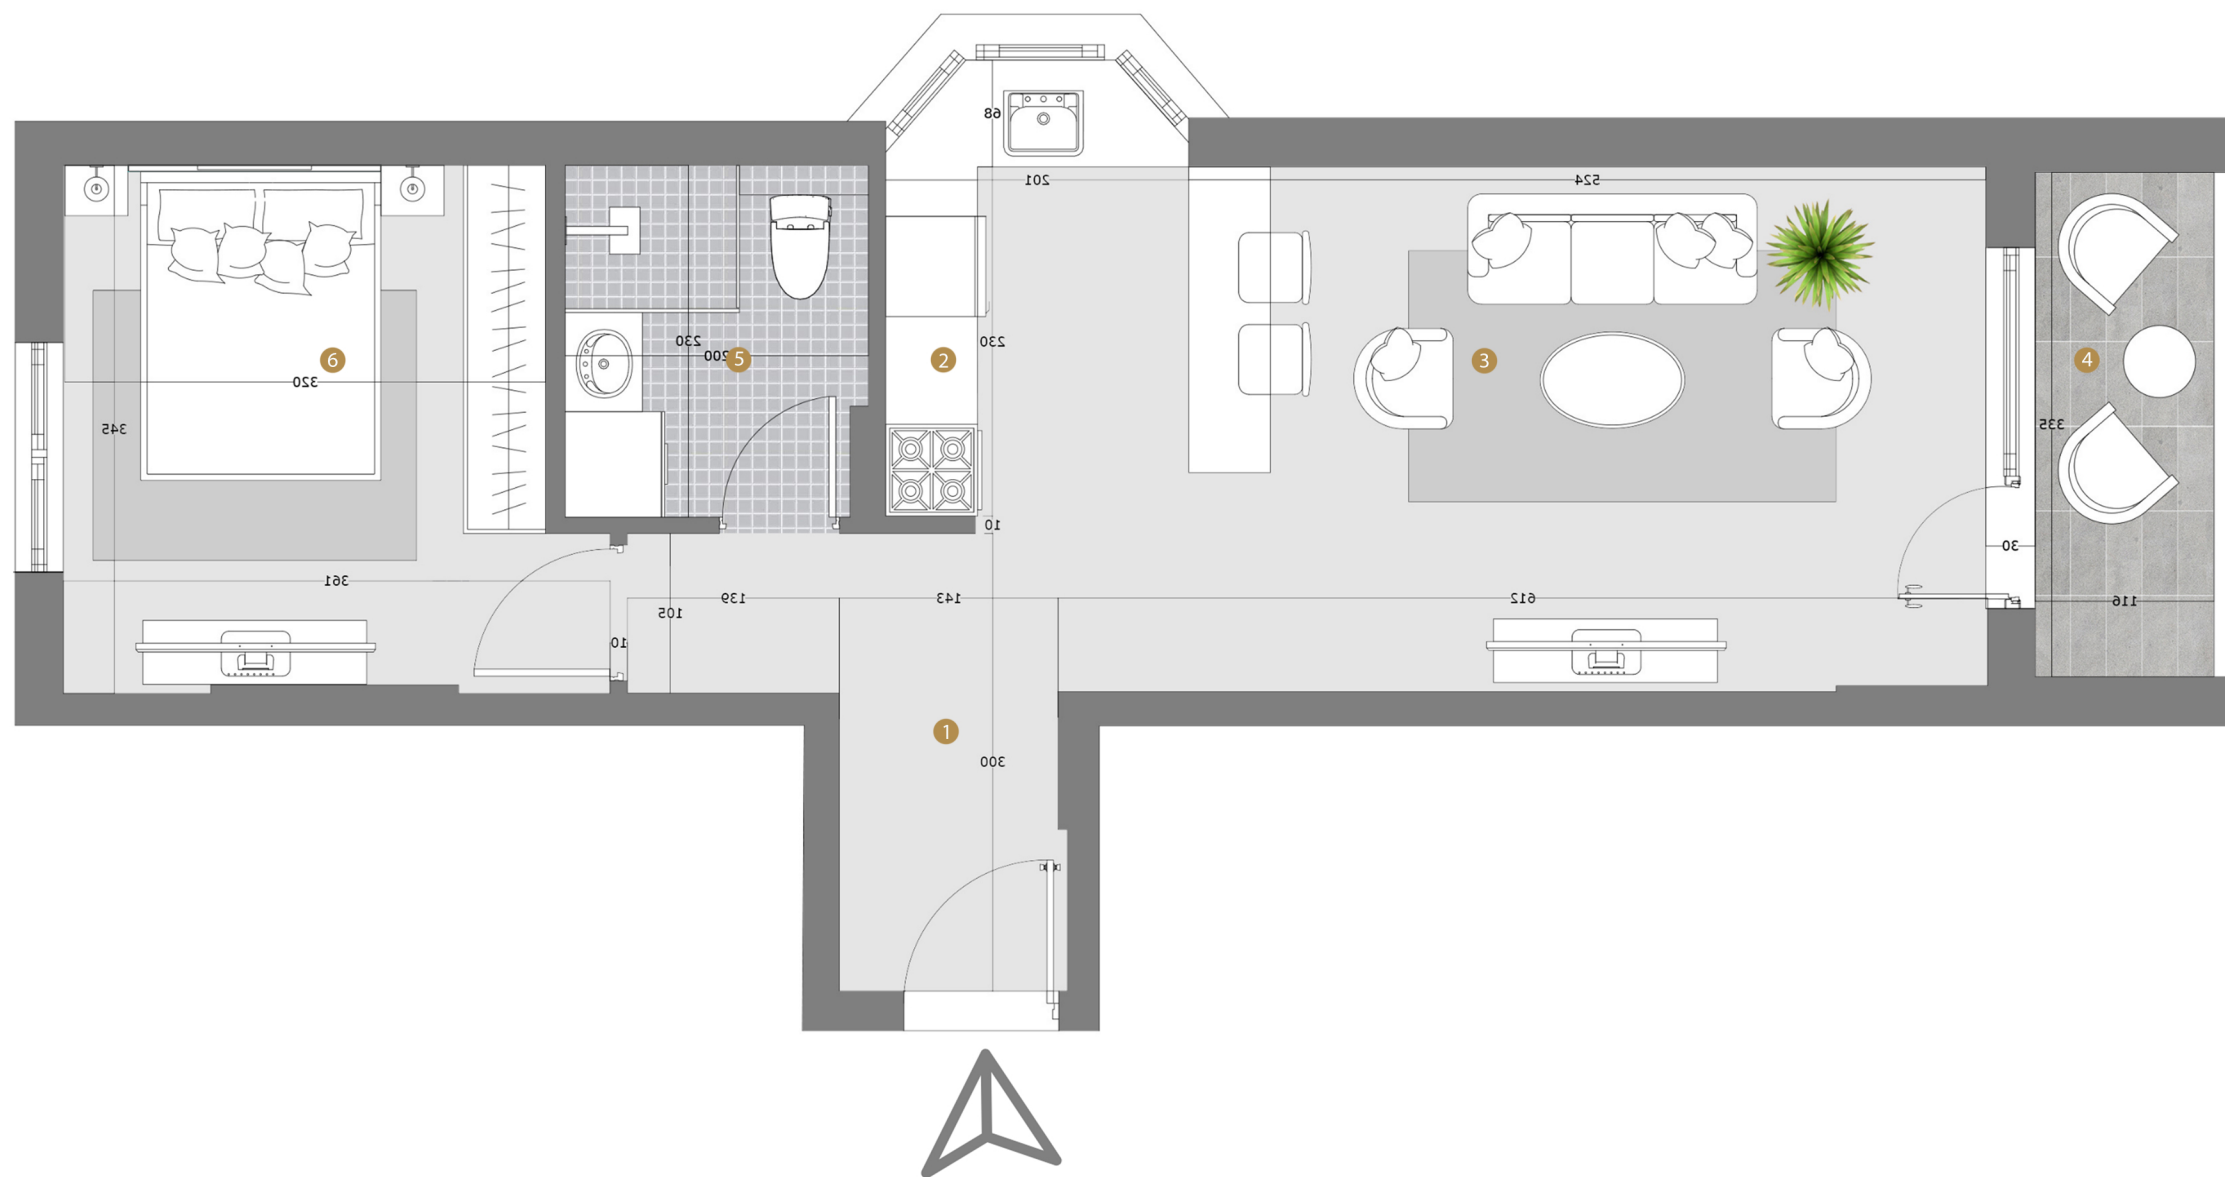

AQUA - TIP 3a

OSNOVA STANA

AQUA

ARIA

TERRA

BR. STANA

- 06
- 34
- 41
- 48

SPRAT

- prizemlje
- 4. sprat
- 5. sprat
- 6. sprat

KVADRATURA

- 49.92 m²
- 49.97 m²
- 49.66 m²
- 48.57 m²

TIP 3a