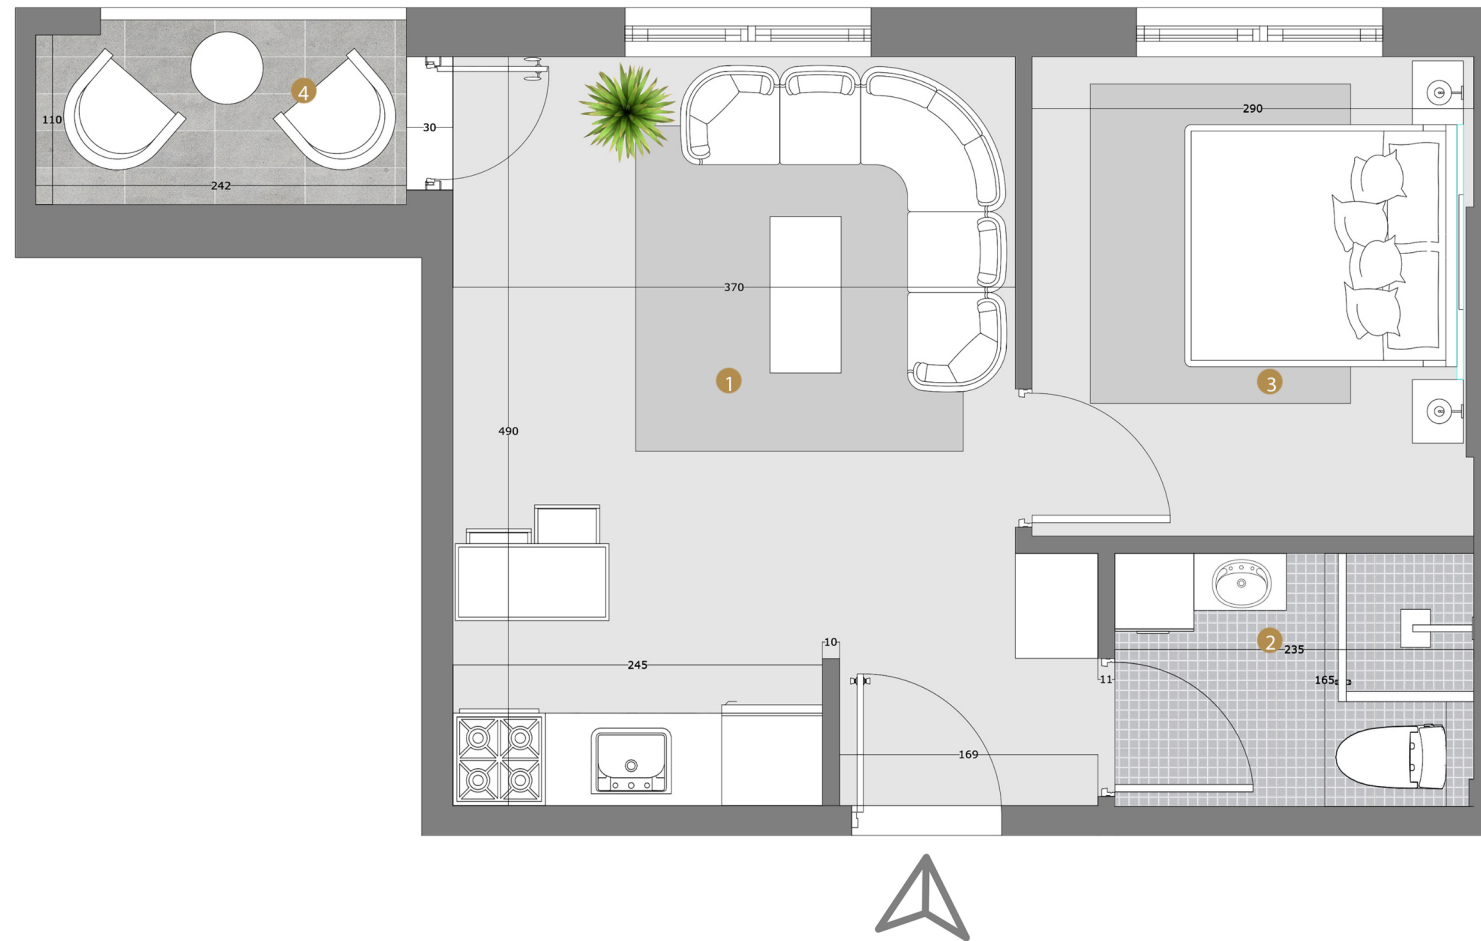

AQUA - TIP 2

OSNOVA STANA

AQUA

ARIA

TERRA

BR. STANA

- 42
- 50
- 54

SPRAT

5. sprat
potkrovlje
potkrovlje

KVADRATURA

33.89 m²
32.52 m²
32.60 m²

TIP 2