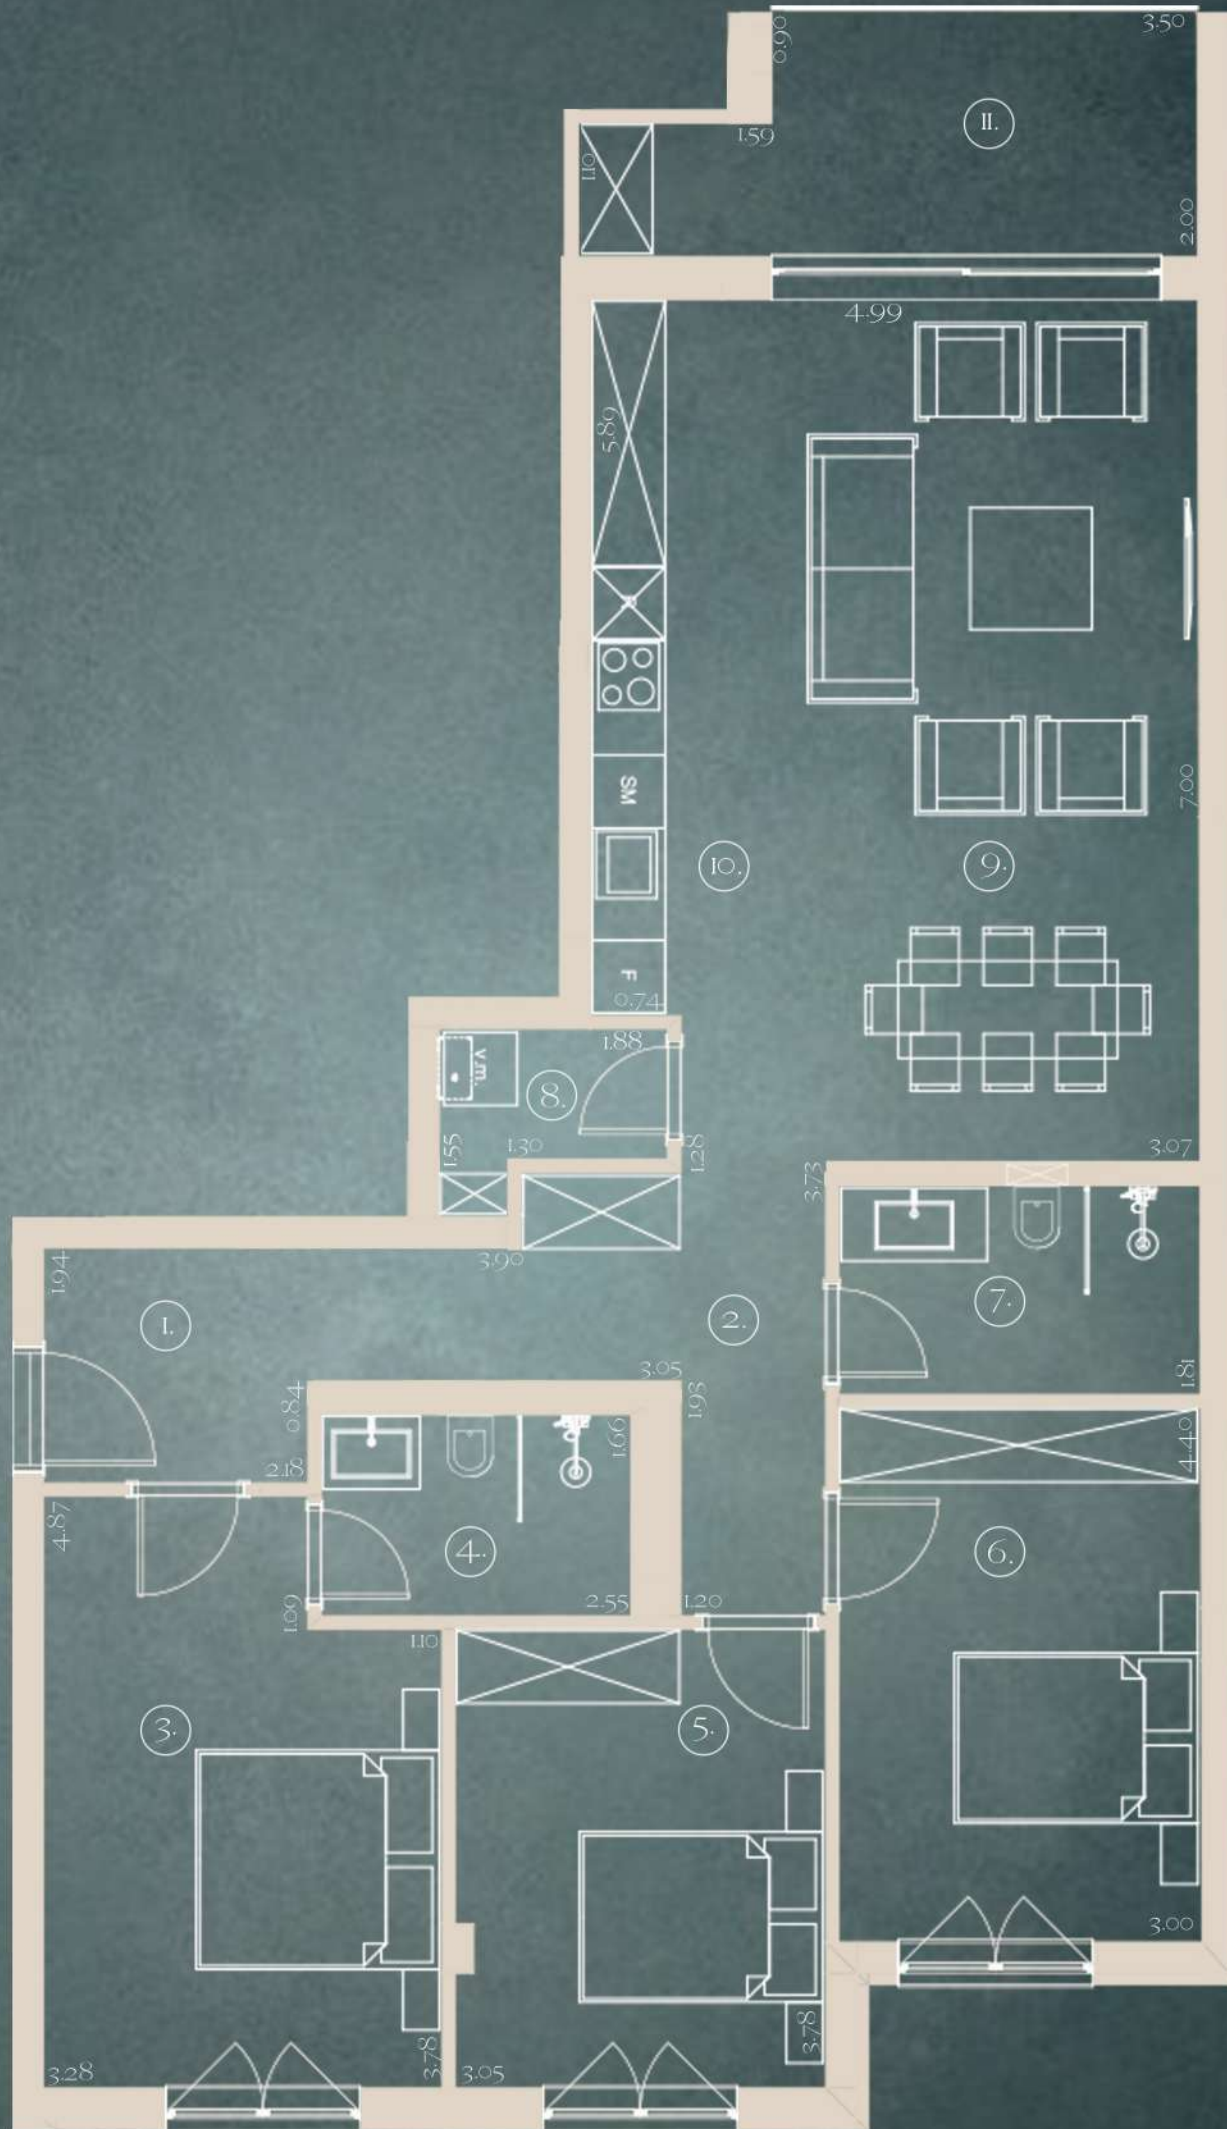

Stražilovska ulica

Radnička ulica

STAN 6.5
A

STAN 6.5 107.16 m²

1. Ulaz	4,23 m ²	7. Kupatilo	5,09 m ²
2. Hodnik	8,56 m ²	8. Toalet	2,36 m ²
3. Master soba	14,78 m ²	9. Dnevna soba	25,83 m ²
4. Master kupatilo	4,24 m ²	10. Kuhinja	8,74 m ²
5. Spavaća soba	11,46 m ²	11. Terasa	8,75 m ²
6. Spavaća soba	13,12 m ²		