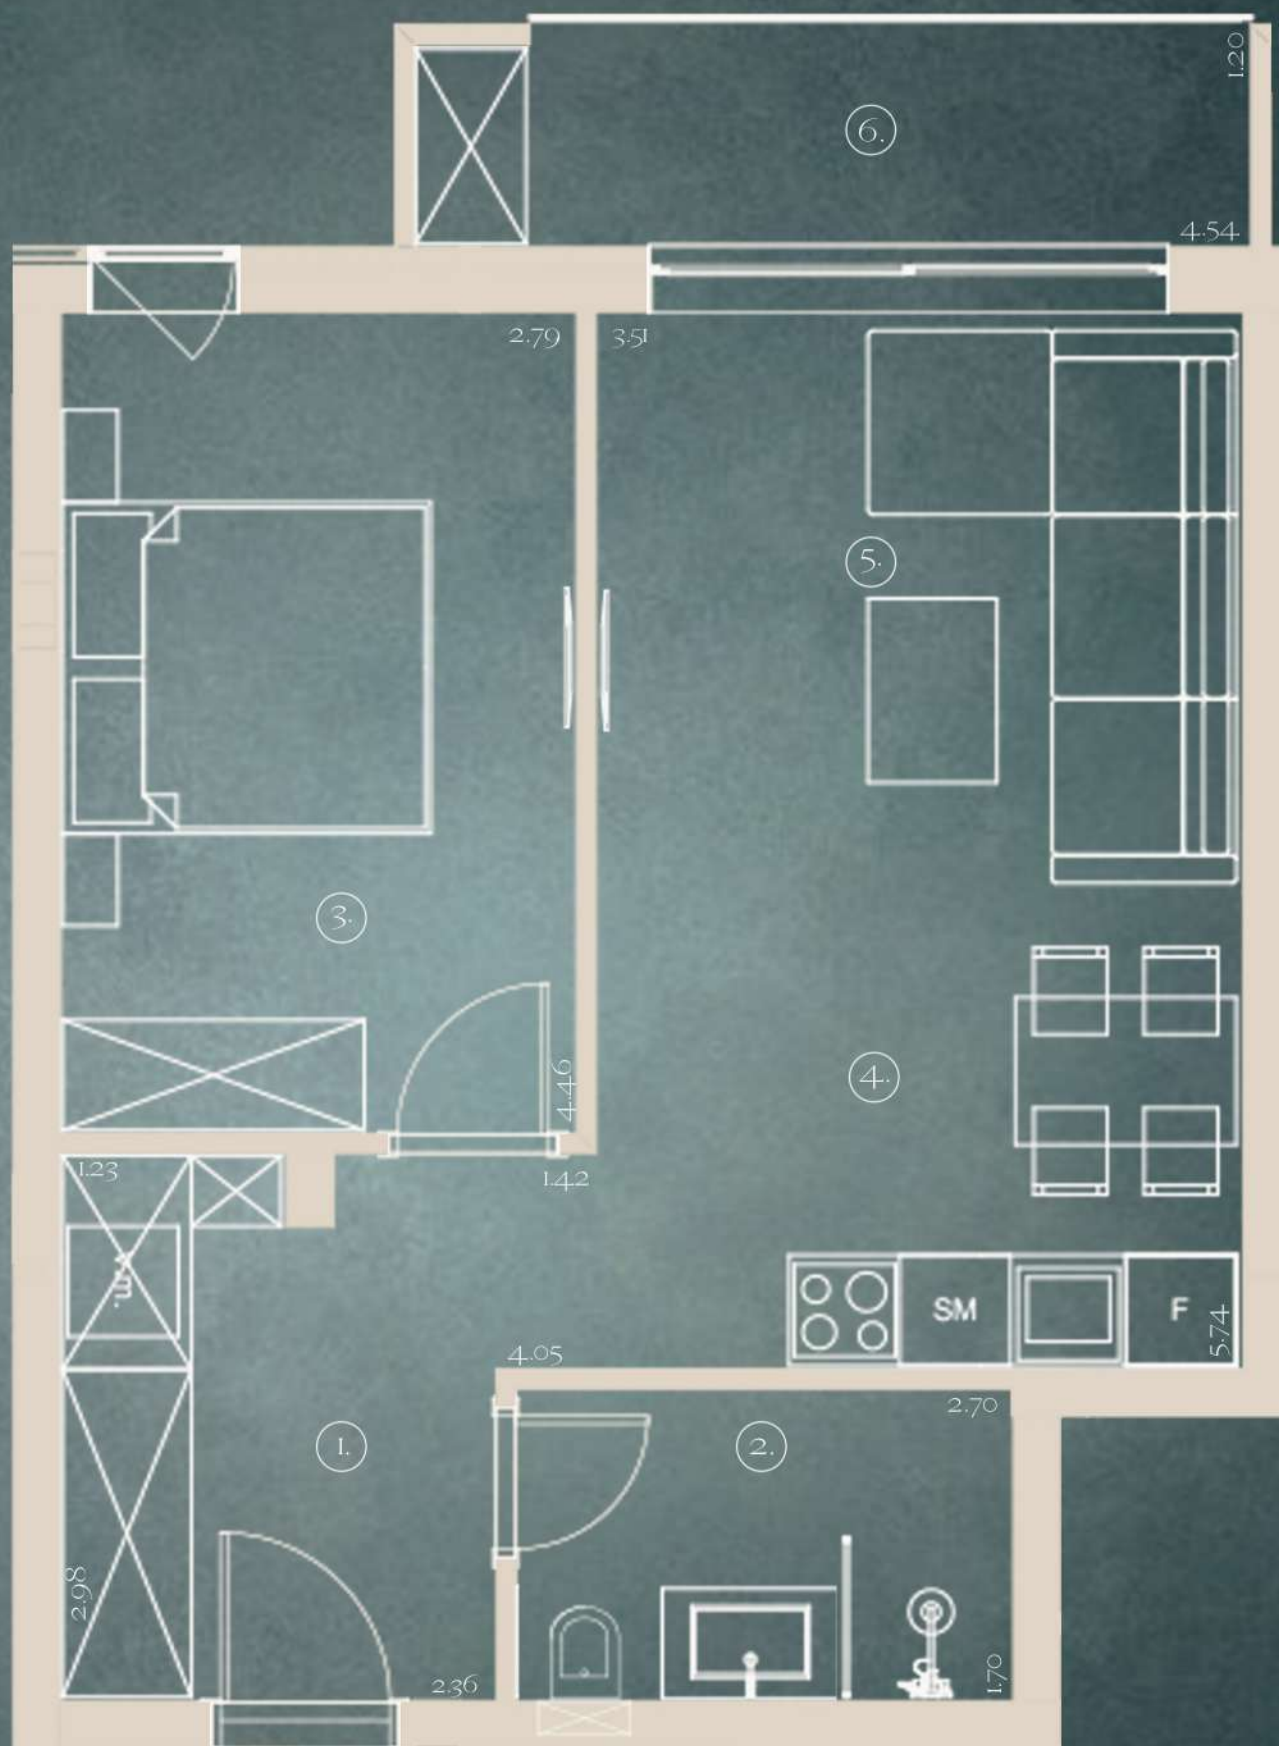

Stražilovska ulica

Radnička ulica

A
STAN 6.4

STAN 6.4 50.23 m²

1. Ulaz	7,58 m ²
2. Kupatilo	4,59 m ²
3. Spavaća soba	12,50 m ²
4. Kuhinja	4,95 m ²
5. Dnevna soba	15,23 m ²
6. Terasa	5,38 m ²