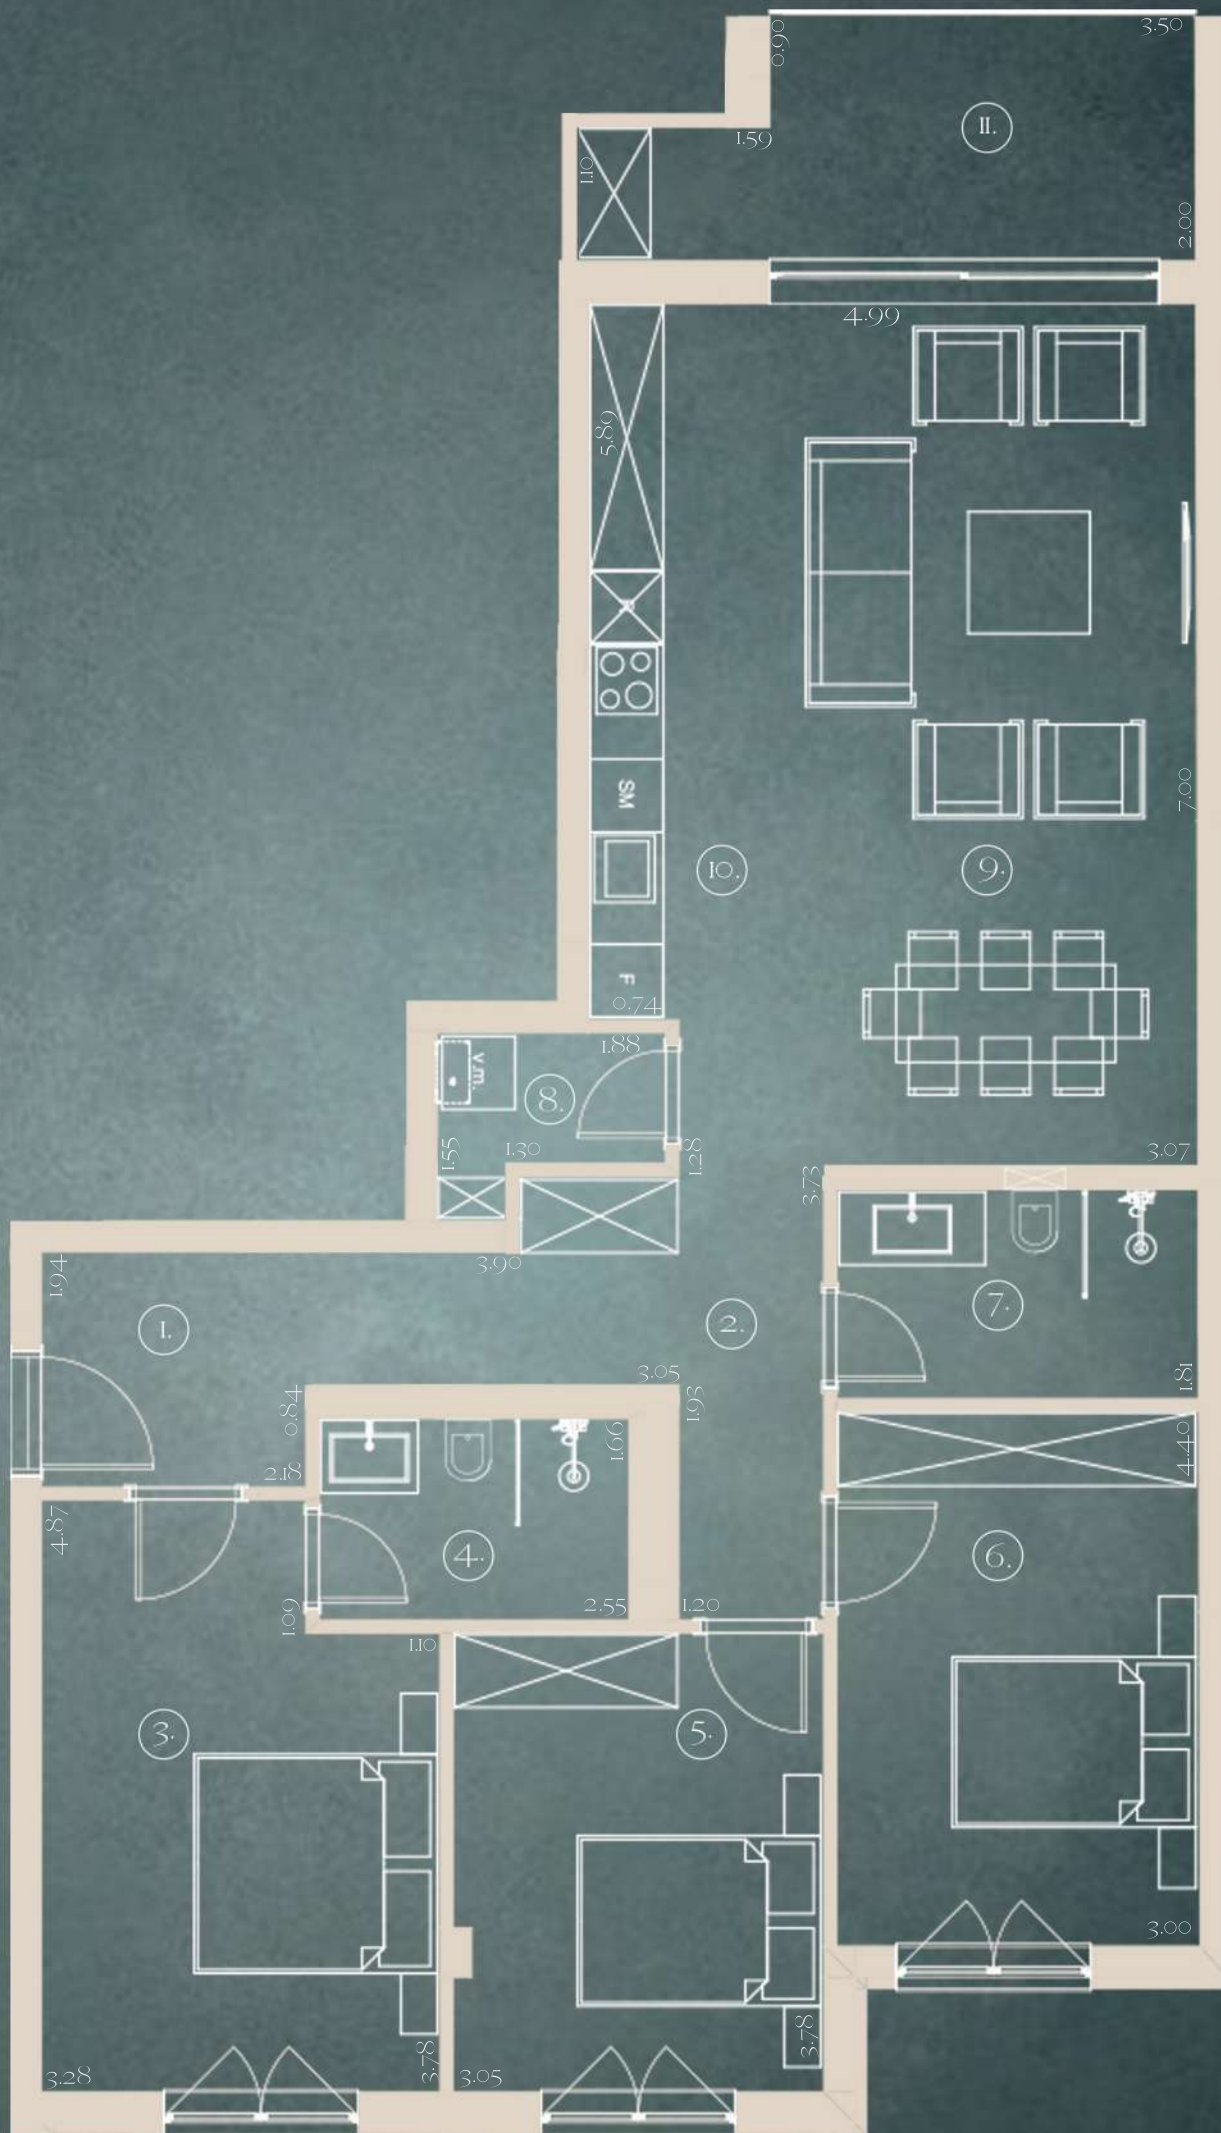

Stražilovska ulica

Radnička ulica

STAN 5.4
A

STAN 5.4 107.16 m²

1. Ulaz	4.23 m ²	7. Kupatilo	5.09 m ²
2. Hodnik	8.56 m ²	8. Toalet	2.36 m ²
3. Master soba	14.78 m ²	9. Dnevna soba	25.83 m ²
4. Master kupatilo	4.24 m ²	10. Kuhinja	8.74 m ²
5. Spavaća soba	11.46 m ²	11. Terasa	8.75 m ²
6. Spavaća soba	13.12 m ²		