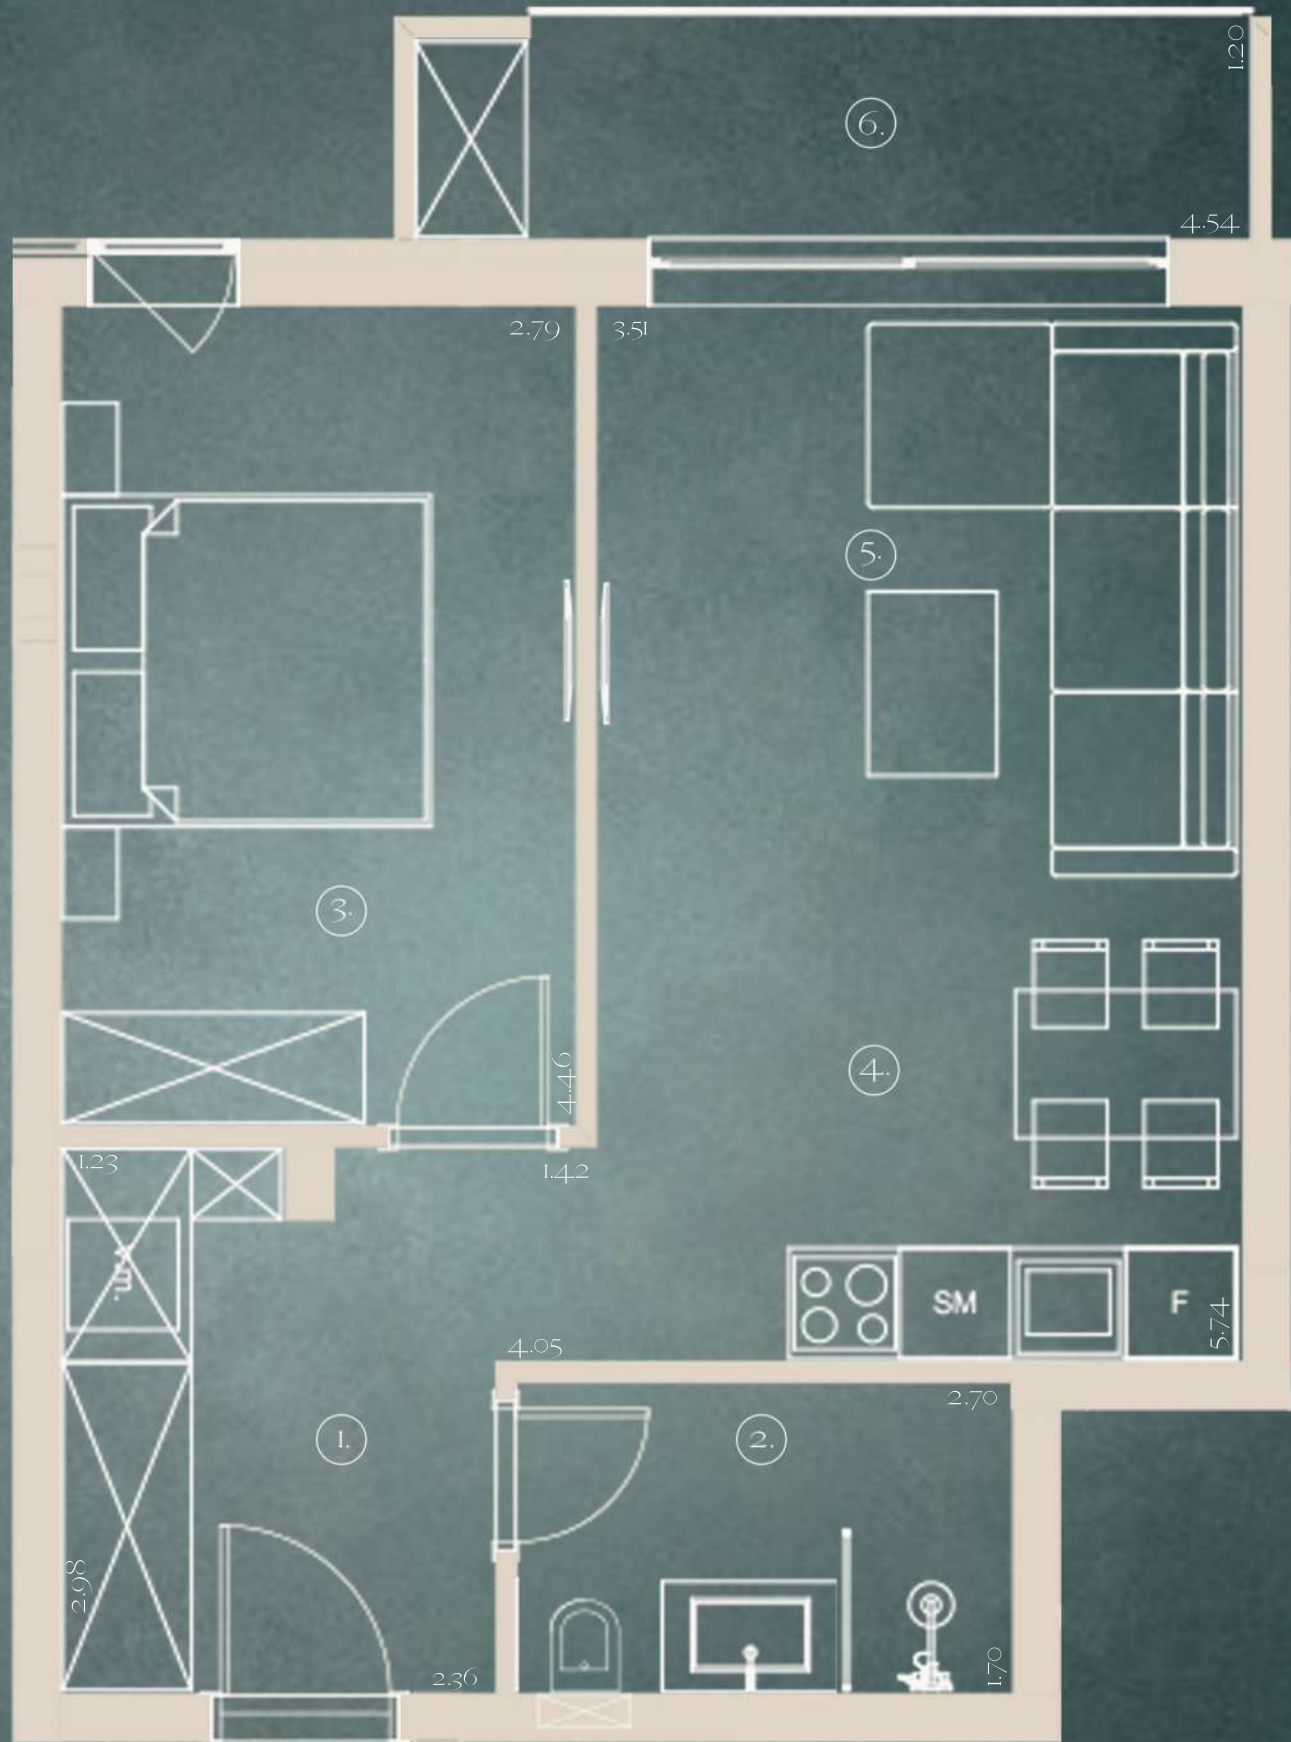

Stražilovska ulica

Radnička ulica

A
STAN 5.3

STAN 5.3 50.23 m²

1. Ulaz	7.58 m ²
2. Kupatilo	4.59 m ²
3. Spavaca soba	12.50 m ²
4. Kuhinja	4.95 m ²
5. Dnevna soba	15.23 m ²
6. Terasa	5.38 m ²