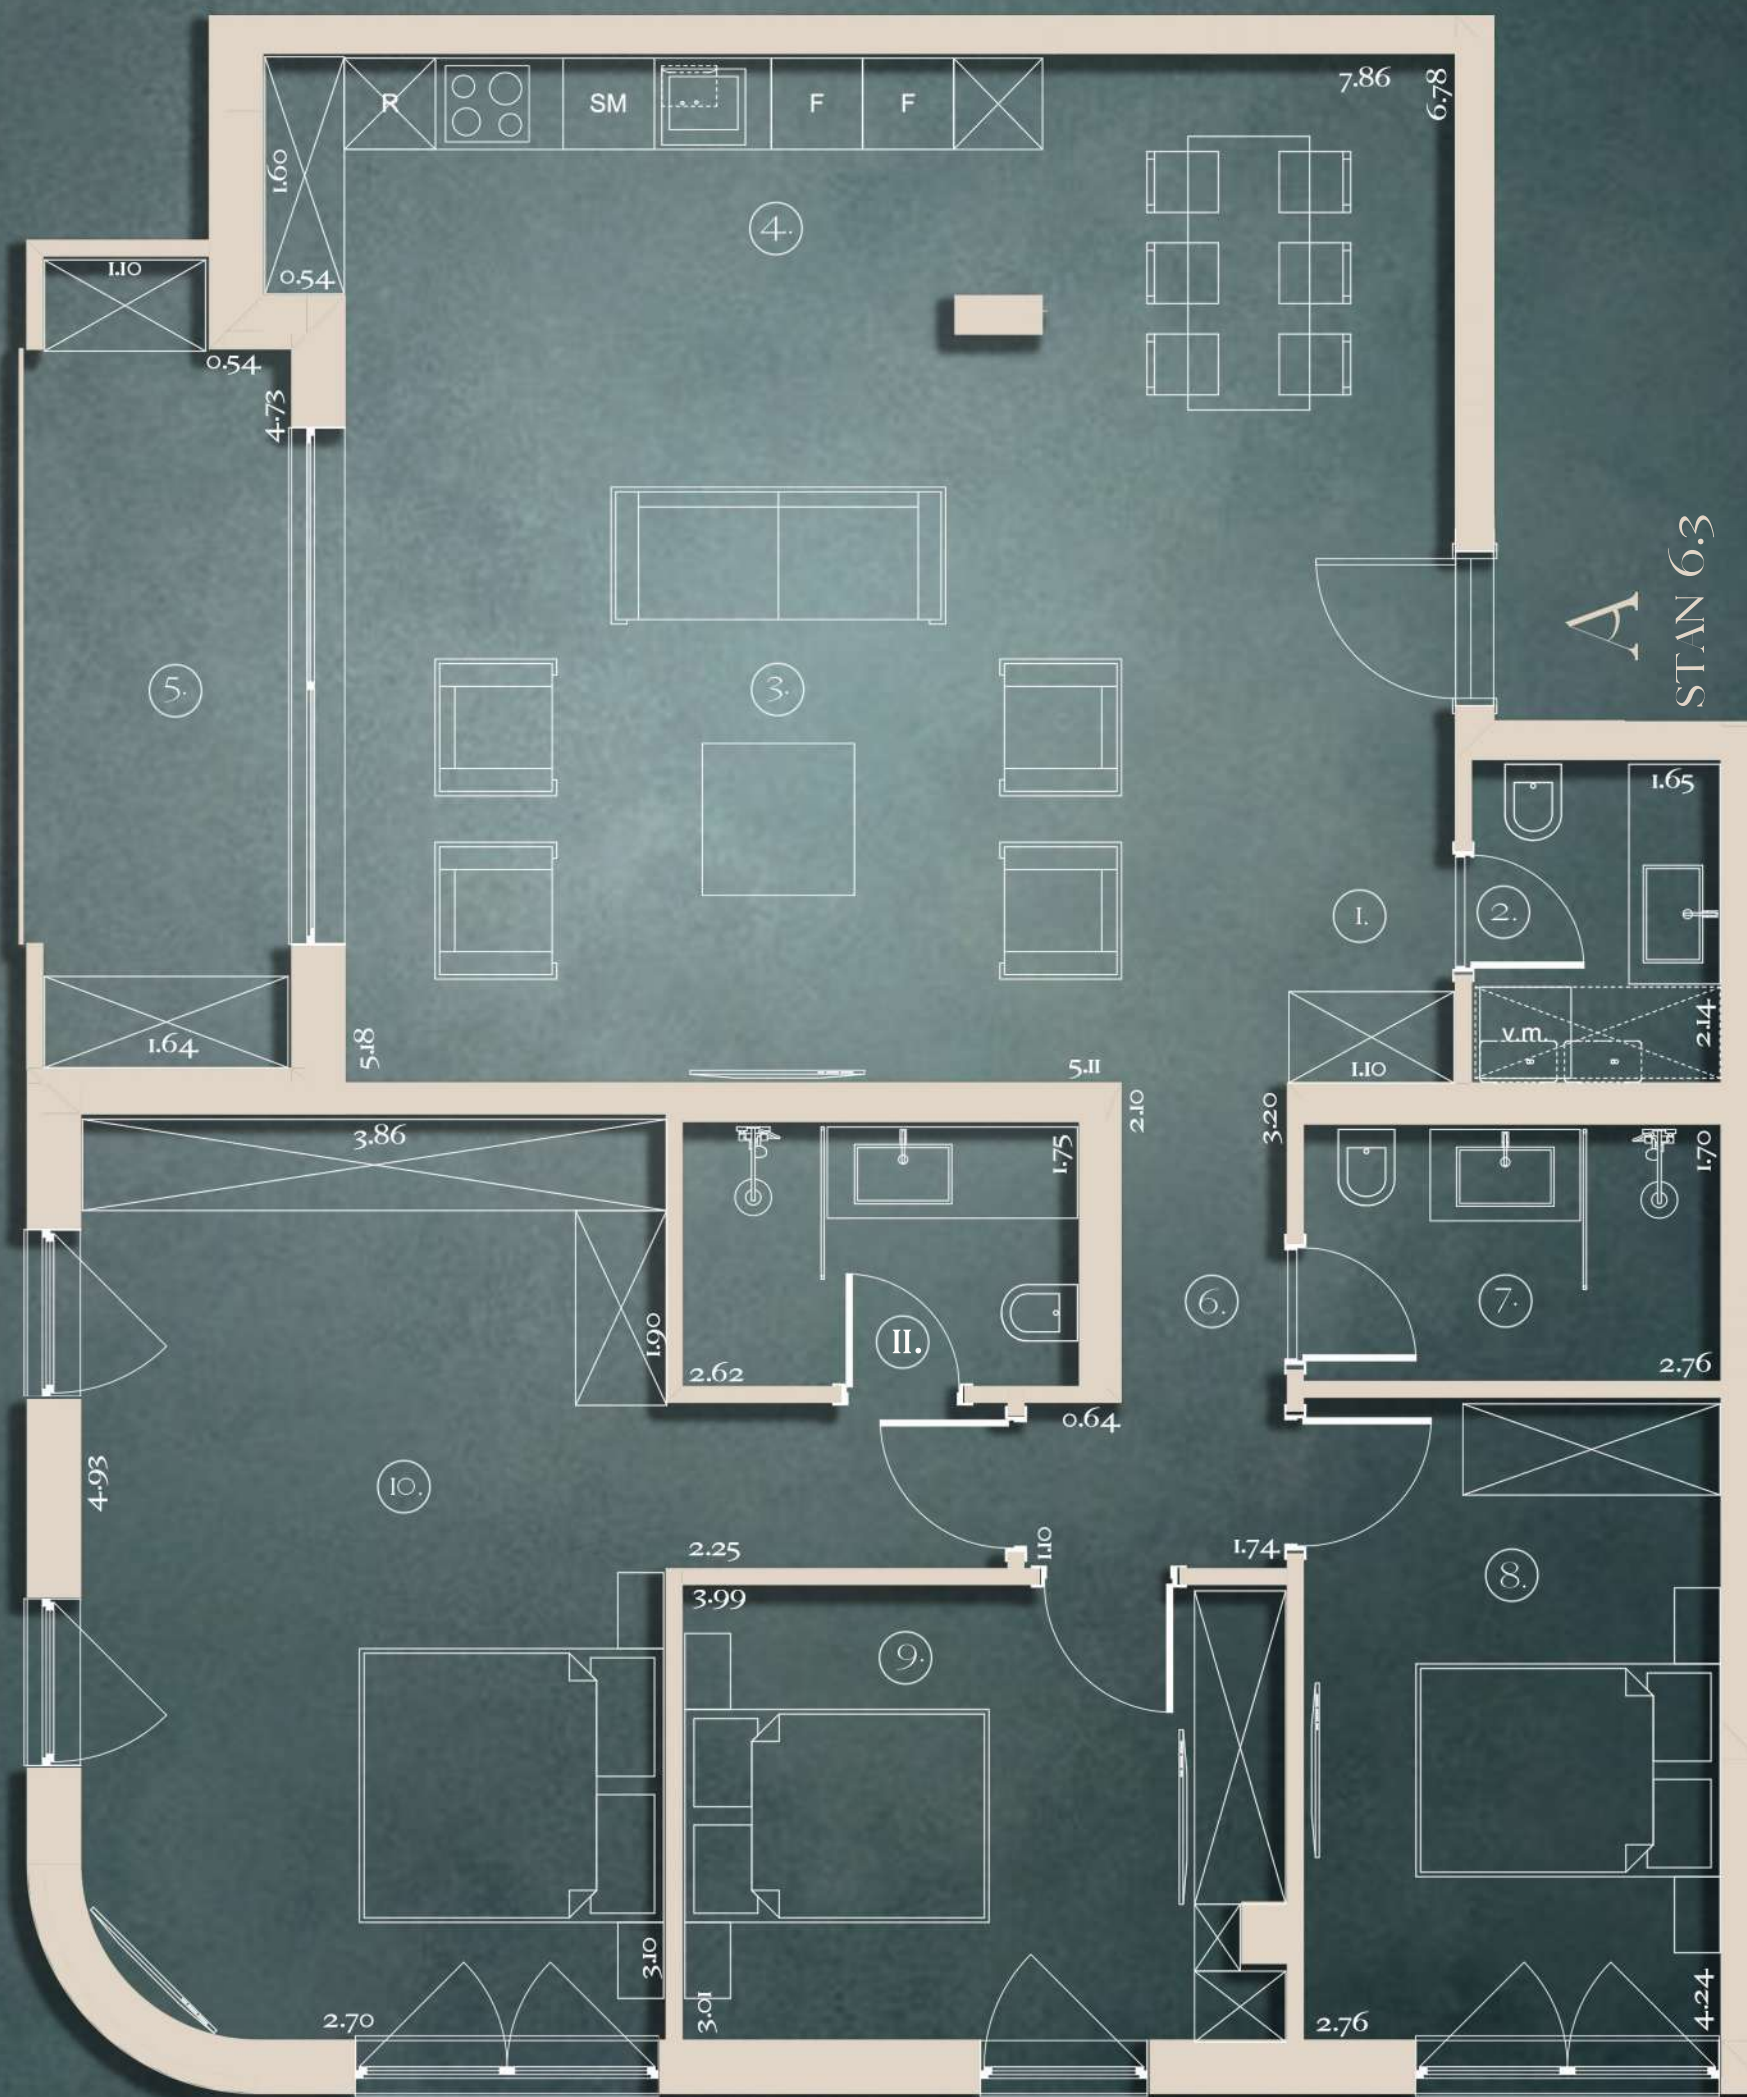

Stražilovska ulica

Radnička ulica

## STAN 6.3 125,61 m<sup>2</sup>

1. Hodnik	4,04 m <sup>2</sup>	7. Kupatilo	4,69 m <sup>2</sup>
2. Toalet	3,52 m <sup>2</sup>	8. Spavaća soba	11,69 m <sup>2</sup>
3. Dnevna soba	38,14 m <sup>2</sup>	9. Spavaća soba	11,88 m <sup>2</sup>
4. Kuhinja	8,21 m <sup>2</sup>	10. Master soba	25,77 m <sup>2</sup>
5. Terasa	8,85 m <sup>2</sup>	11. Master kupatilo	4,59 m <sup>2</sup>
6. Degažman	4,23 m <sup>2</sup>		