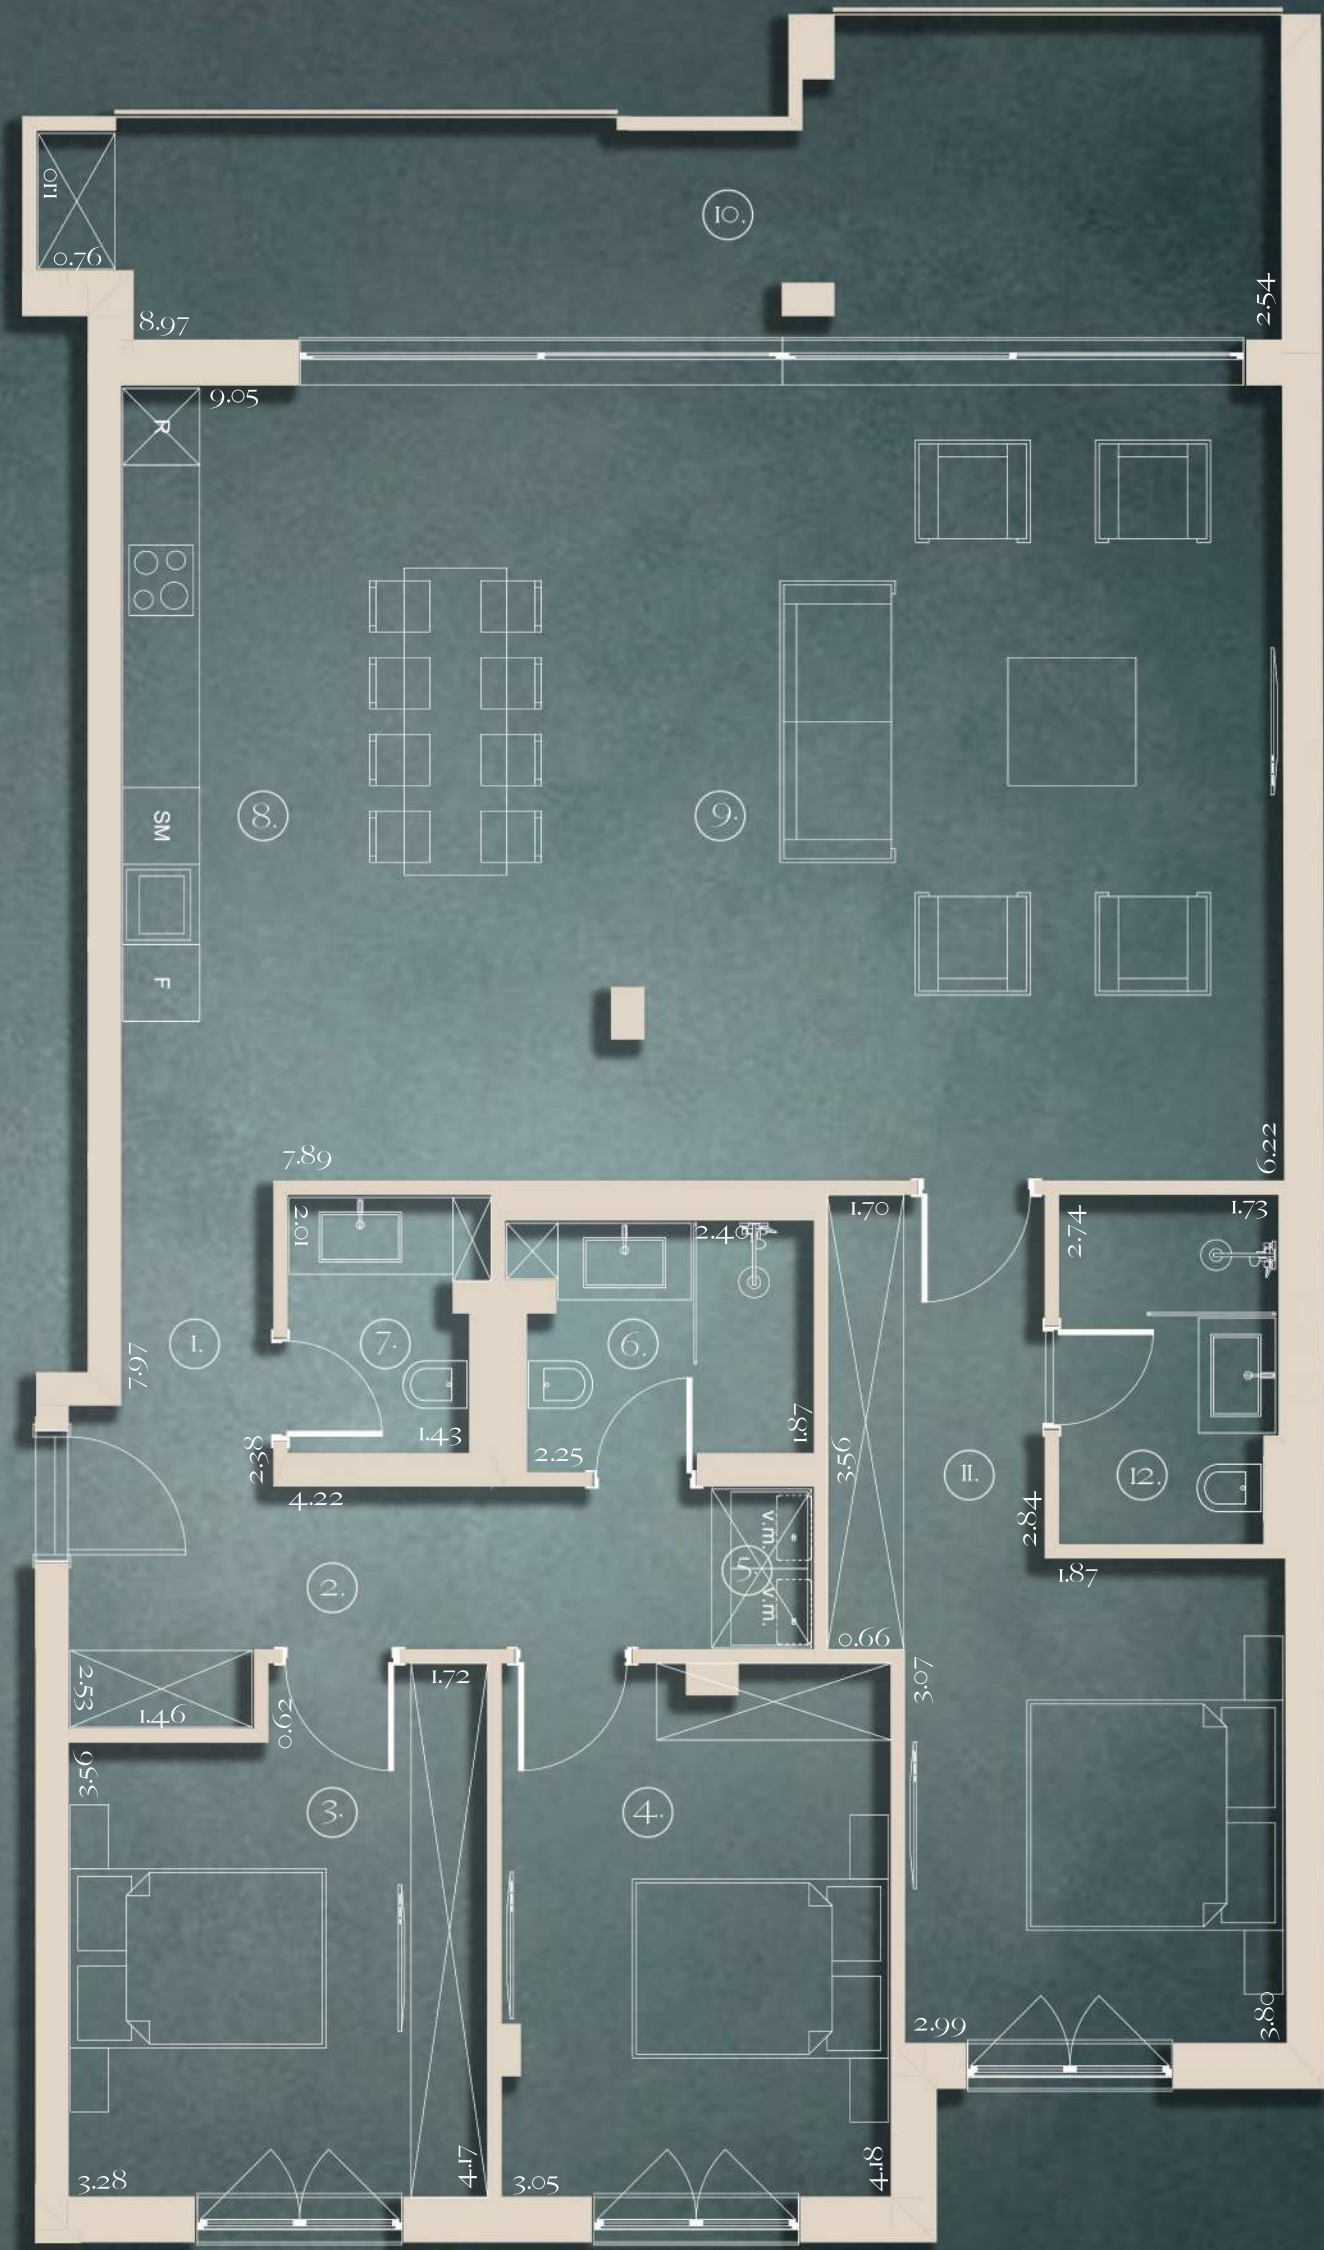

Stražilovska ulica

Radnička ulica

STAN 4.4
A

STAN 4.4 140,90 m²

1. Hodnik	6,08 m ²	7. Toalet	2,98 m ²
2. Degažman	4,38 m ²	8. Kuhinja	6,96 m ²
3. Spavaća soba	12,74 m ²	9. Dnevna soba	49,47 m ²
4. Spavaća soba	12,58 m ²	10. Terasa	19,11 m ²
5. Utility	1,03 m ²	11. Master soba	16,60 m ²
6. Kupatilo	4,34 m ²	12. Master kupatilo	4,63 m ²