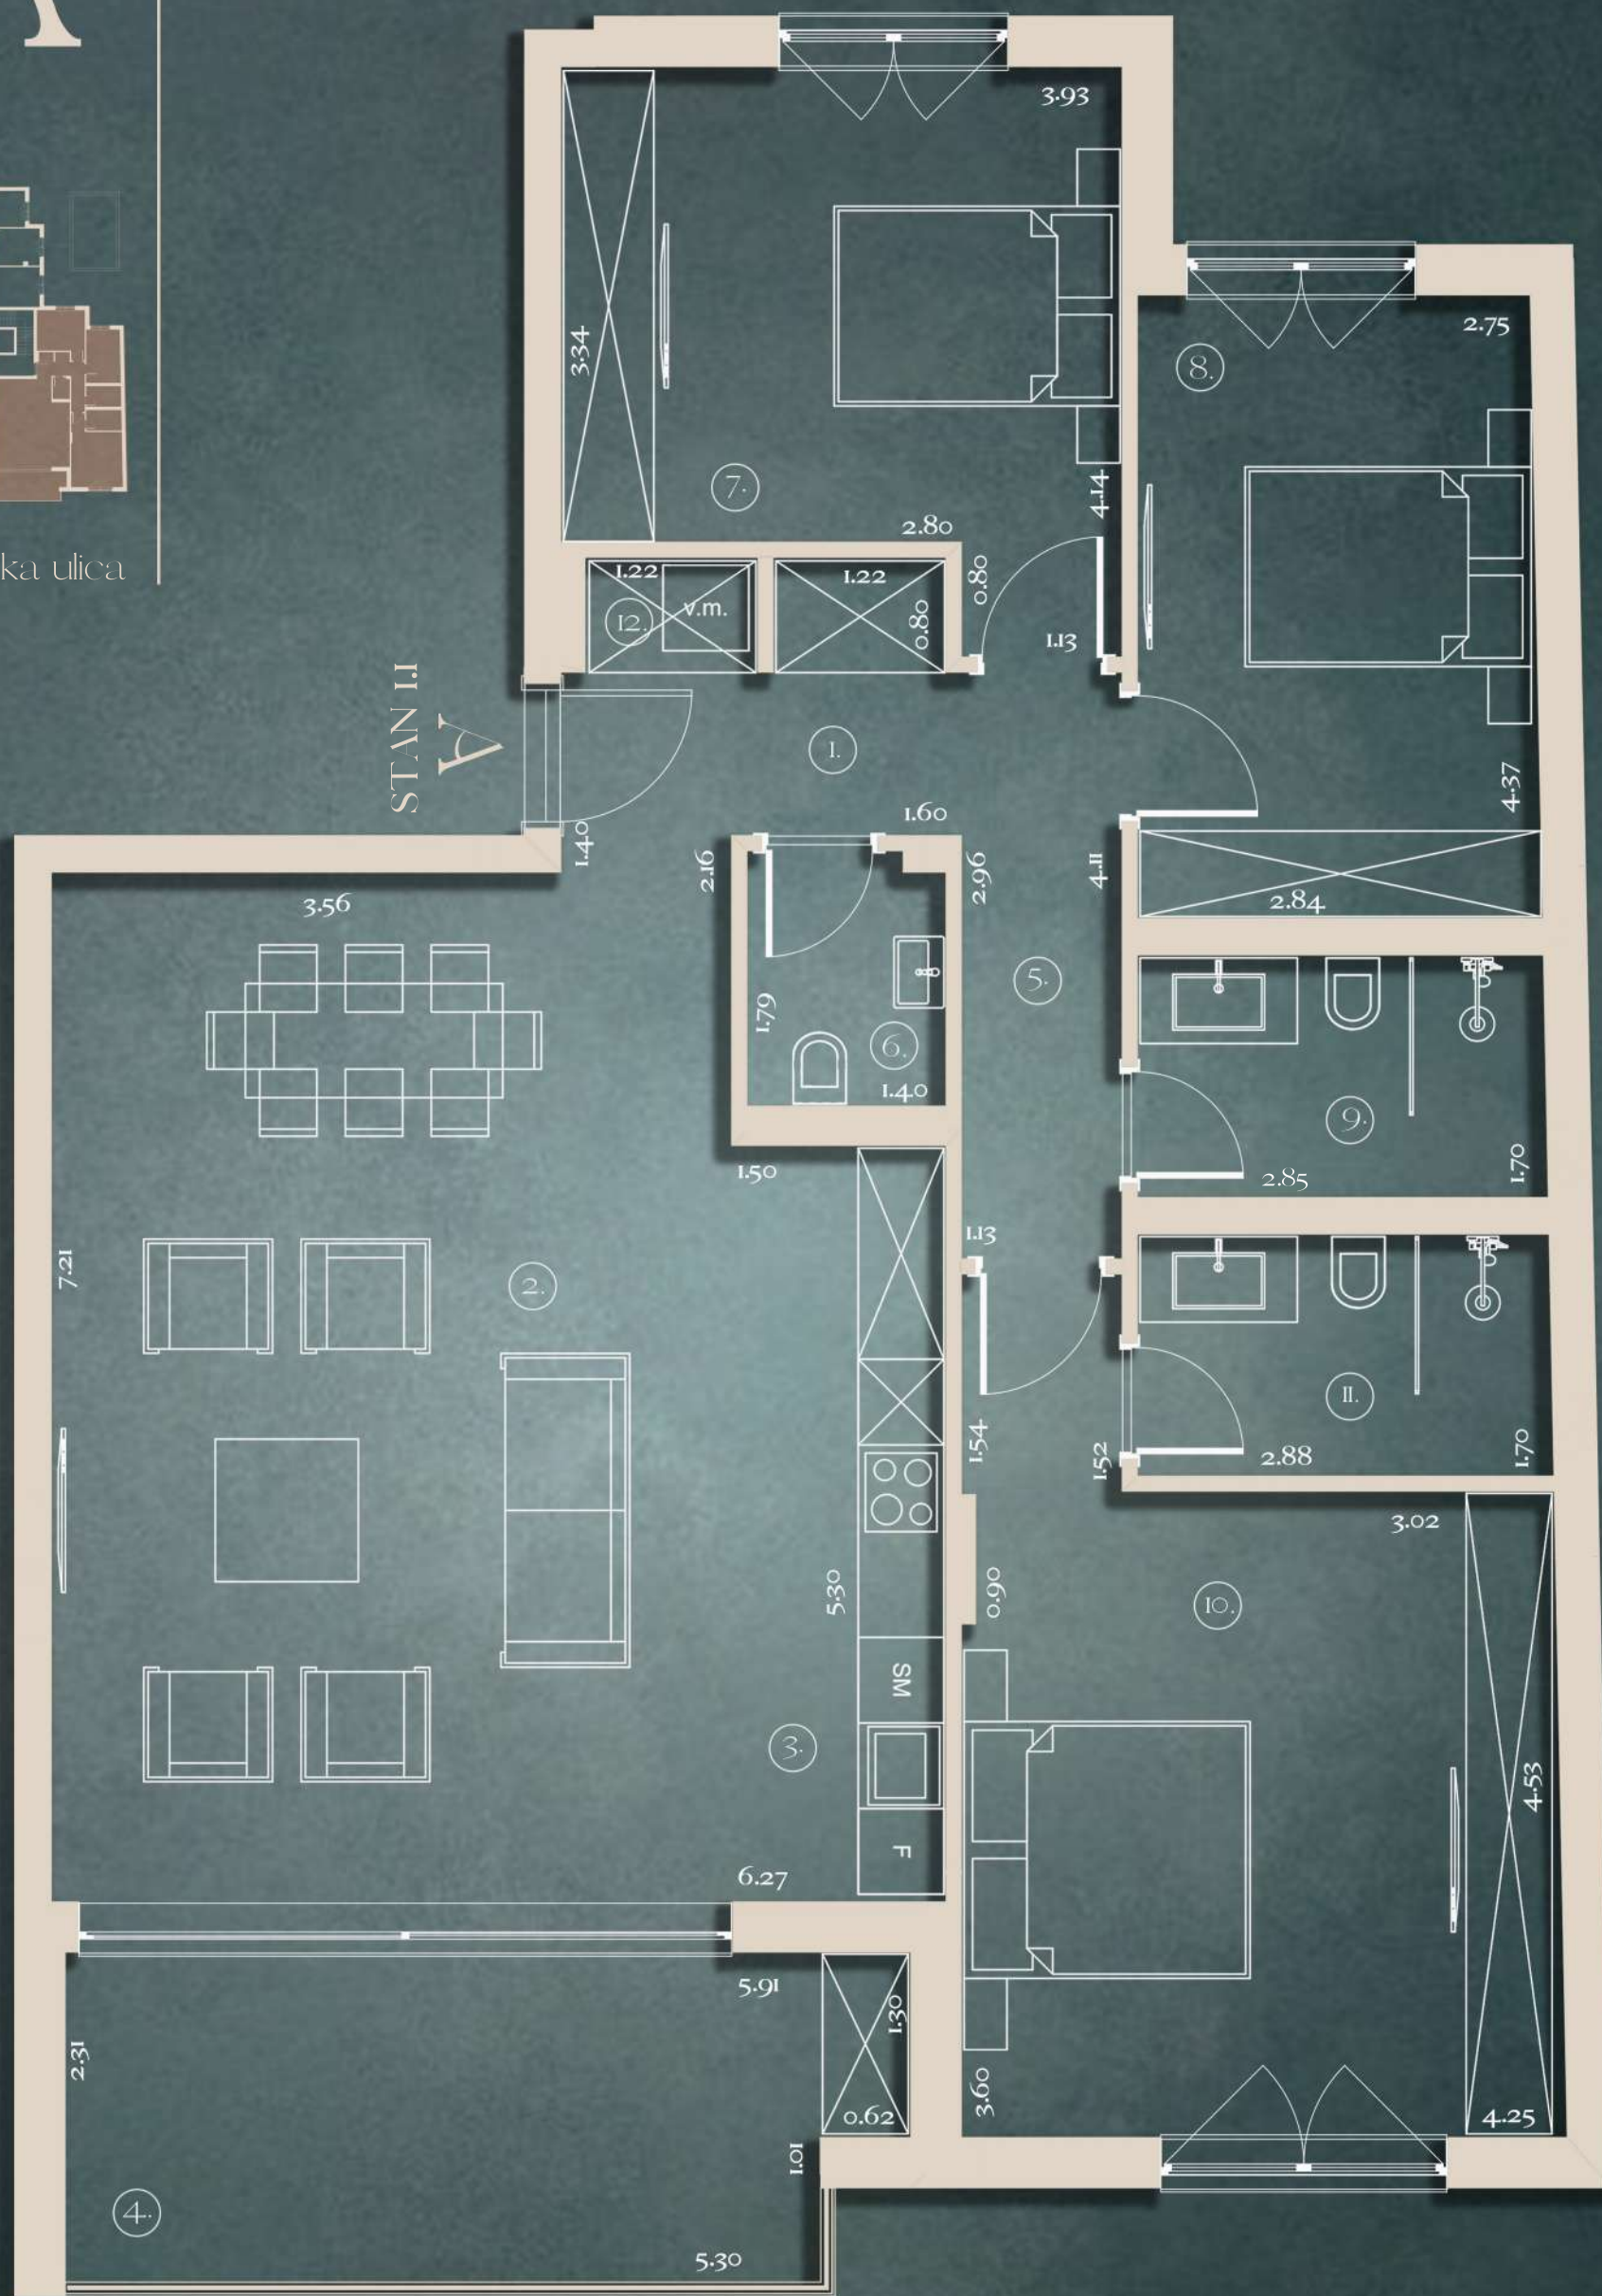

Stražilovska ulica

Radnička ulica

## STAN II 125,31 m<sup>2</sup>

1. Hodnik	4,50 m <sup>2</sup>	7. Spavaća soba	14,03 m <sup>2</sup>
2. Dnevna soba	34,38 m <sup>2</sup>	8. Spavaća soba	12,23 m <sup>2</sup>
3. Kuhinja	7,95 m <sup>2</sup>	9. Kupatilo	4,88 m <sup>2</sup>
4. Terasa	13,64 m <sup>2</sup>	10. Master soba	20,66 m <sup>2</sup>
5. Degažman	4,65 m <sup>2</sup>	11. Master kupatilo	4,94 m <sup>2</sup>
6. Toalet	2,47 m <sup>2</sup>	12. Utility	0,98 m <sup>2</sup>