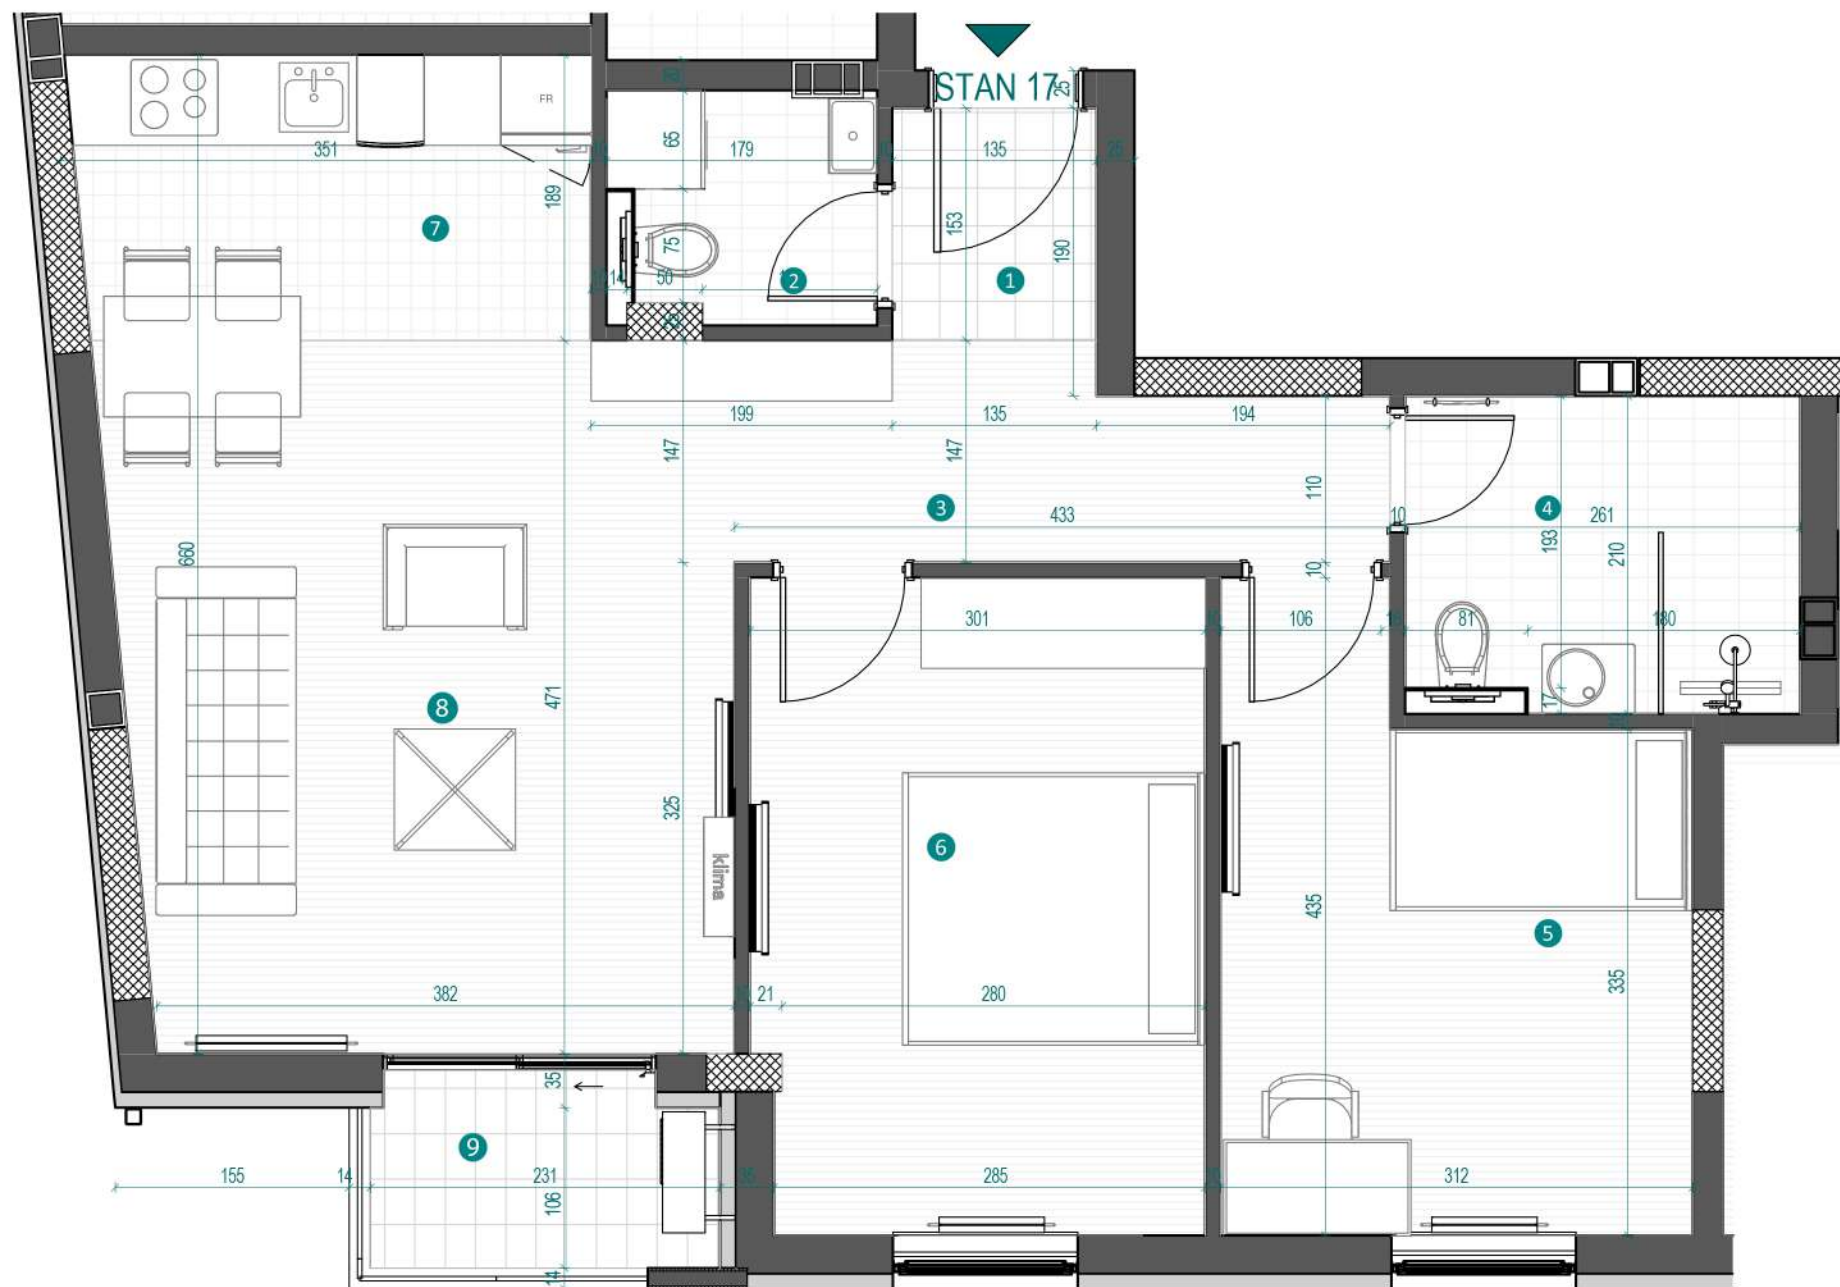

OSNOVA STANA R 1:50

POZICIJA STANA

Filipa Višnjića 7 i 9, k.p. 8555, k.o. Novi Sad I

STAN 17

	TS
1 Hodnik	2.07m ²
2 Toalet	2.53m ²
3 Degažman	5.63m ²
4 Kupatilo	5.34m ²
5 Spavaća soba	11.56m ²
6 Spavaća soba	12.86m ²
7 Kuhinja	4.61m ²
8 Dnevna soba	20.83m ²
9 Terasa	2.65m ²

68.08m²