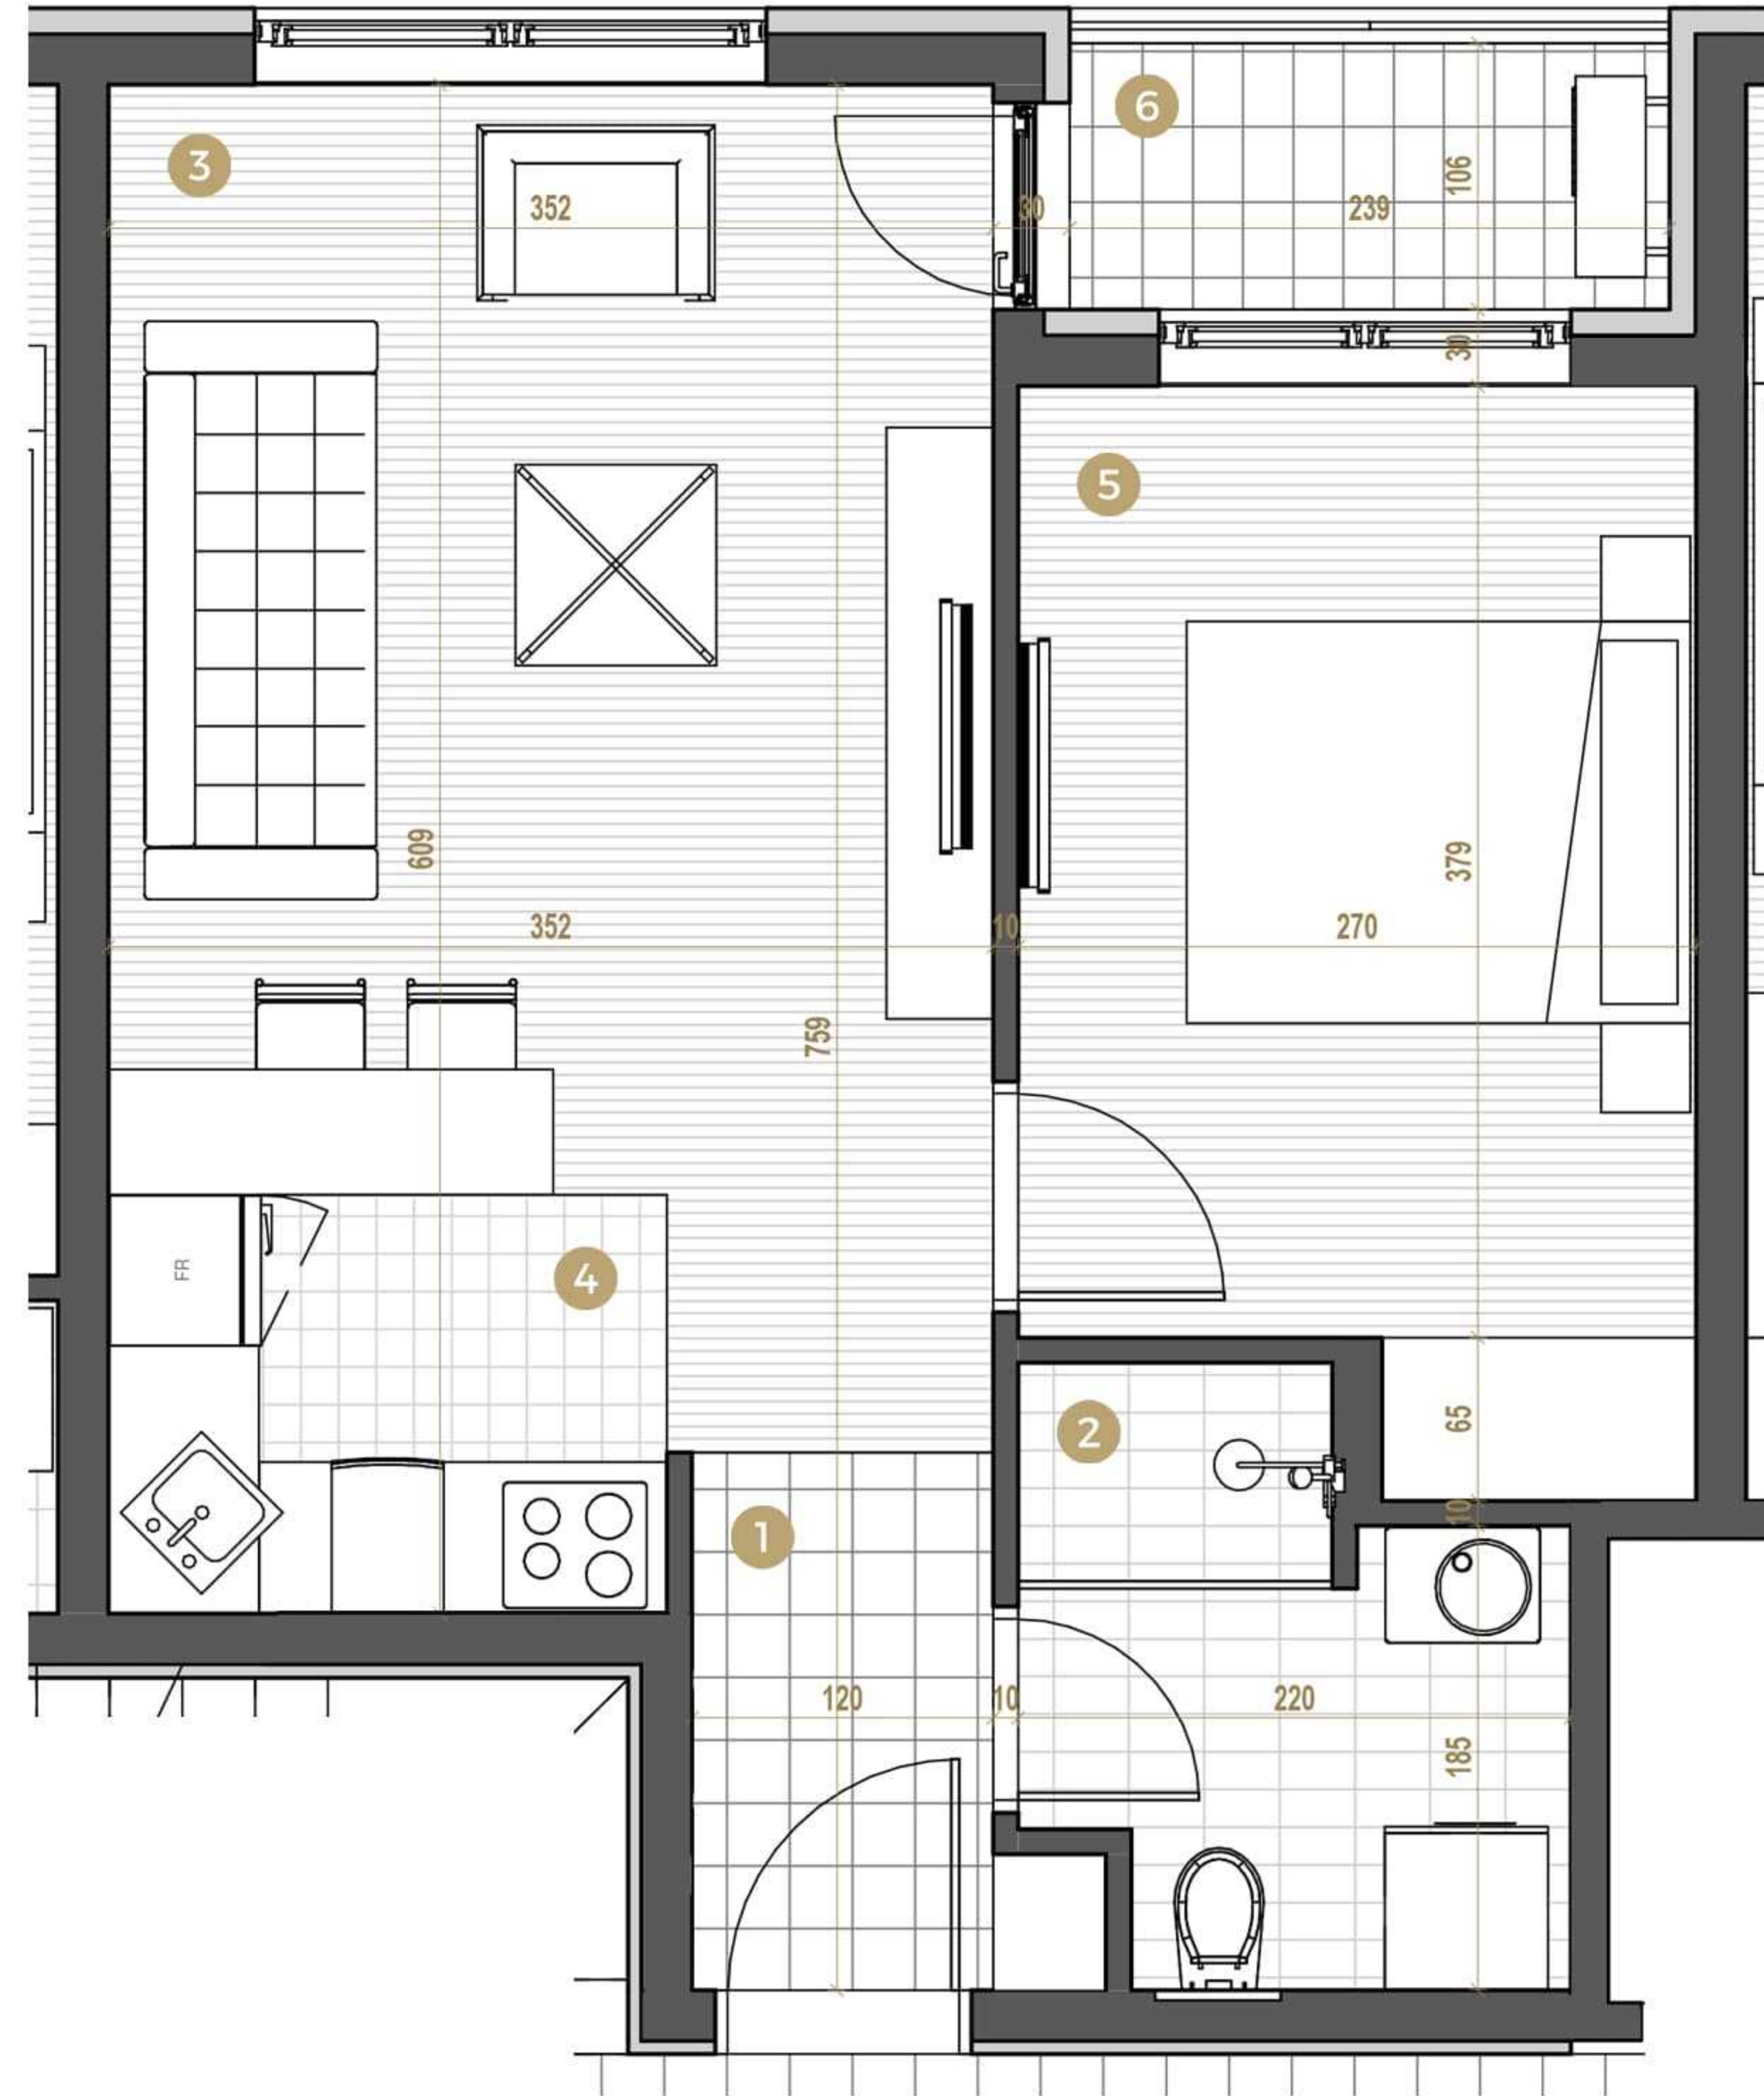

# PALMOTIĆEVA 13

Petrovaradin

OSNOVA STANA

SPRATNOST  
> 1.SPRAT

BROJ STANA **07**

orijentacija

## POLOŽAJ STANA

## NAZIV PROSTORIJE / DS

1- Hodnik	2.82 m <sup>2</sup>
2- Kupatilo	4.56 m <sup>2</sup>
3- Dnevna soba	16.92 m <sup>2</sup>
4- Kuhinja	3.71 m <sup>2</sup>
5- Spavaća soba	11.11 m <sup>2</sup>
6- Terasa	2.63 m <sup>2</sup>

UKUPNO: **41,75 m<sup>2</sup>**