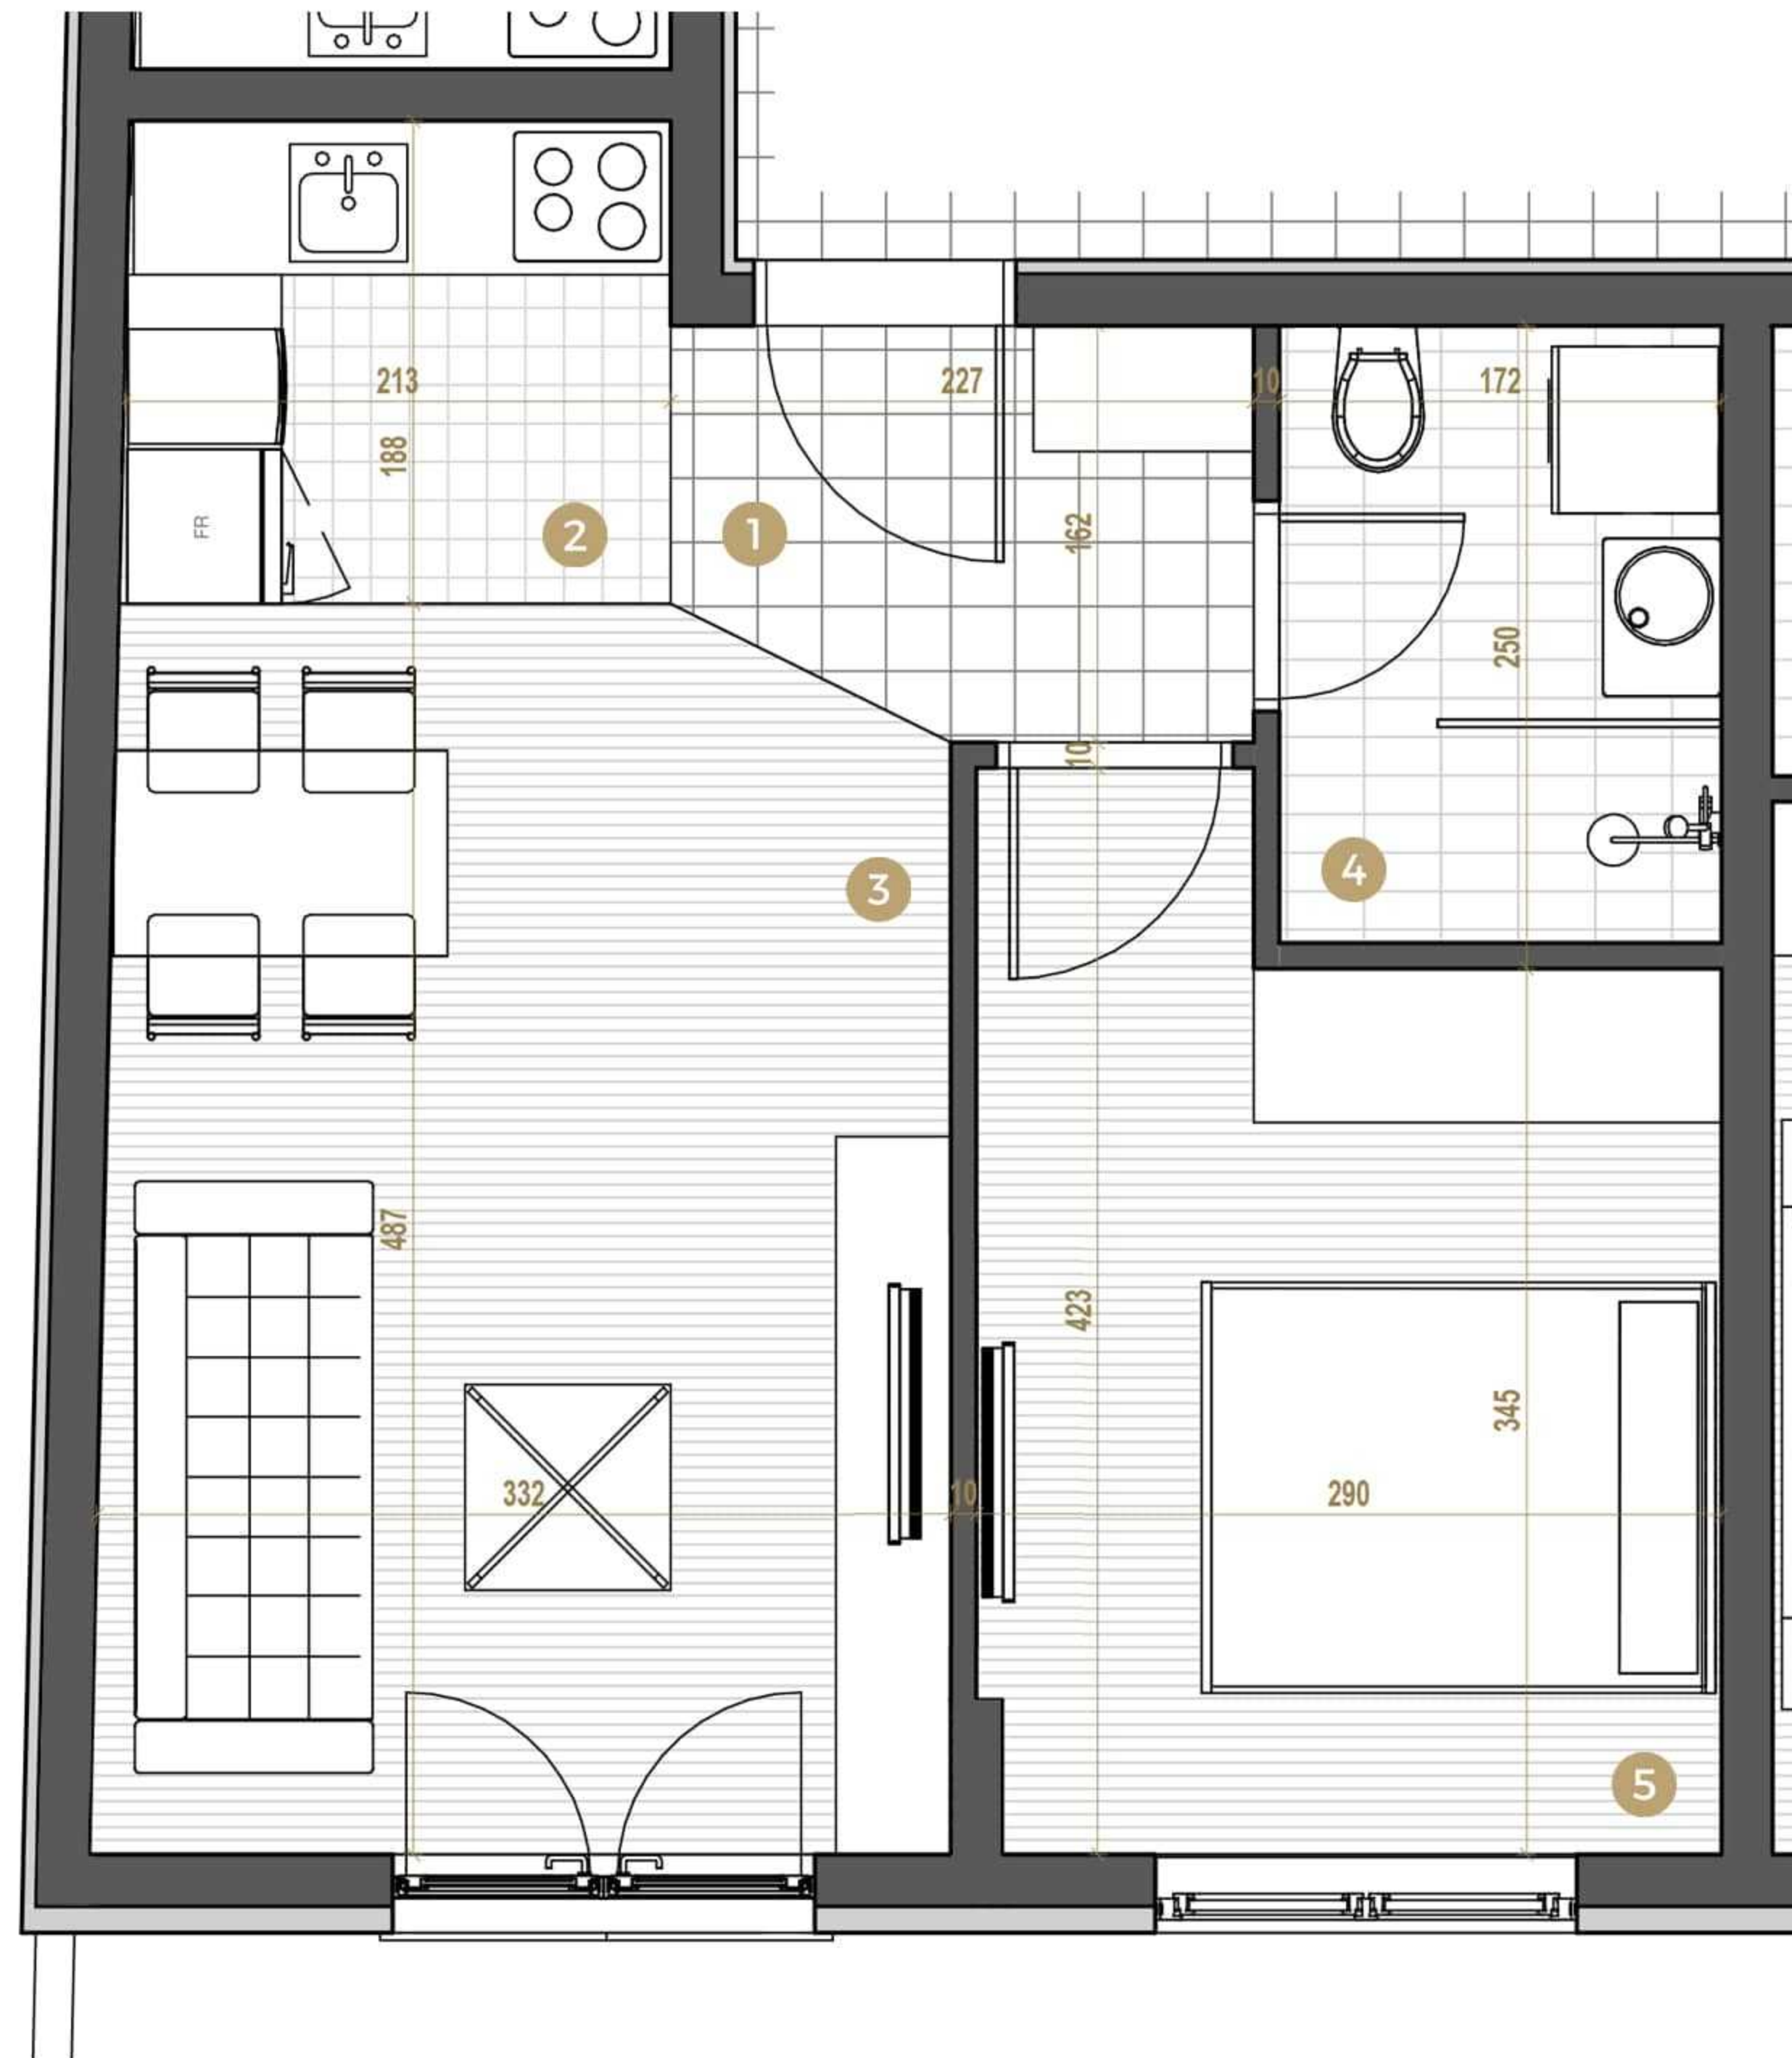

PALMOTIĆEVA 13

Petrovaradin

OSNOVA STANA

SPRATNOST

> VISOKO PRIZEMLJE

BROJ STANA **03**

orijentacija

POLOŽAJ STANA

NAZIV PROSTORIJE / DS

1- Hodnik	3,39 m ²
2- Kupatilo	4,13 m ²
3- Dnevna soba	15,74 m ²
4- Kuhinja	3,99 m ²
5- Spavaća soba	10,78 m ²

UKUPNO: **38.03 m²**