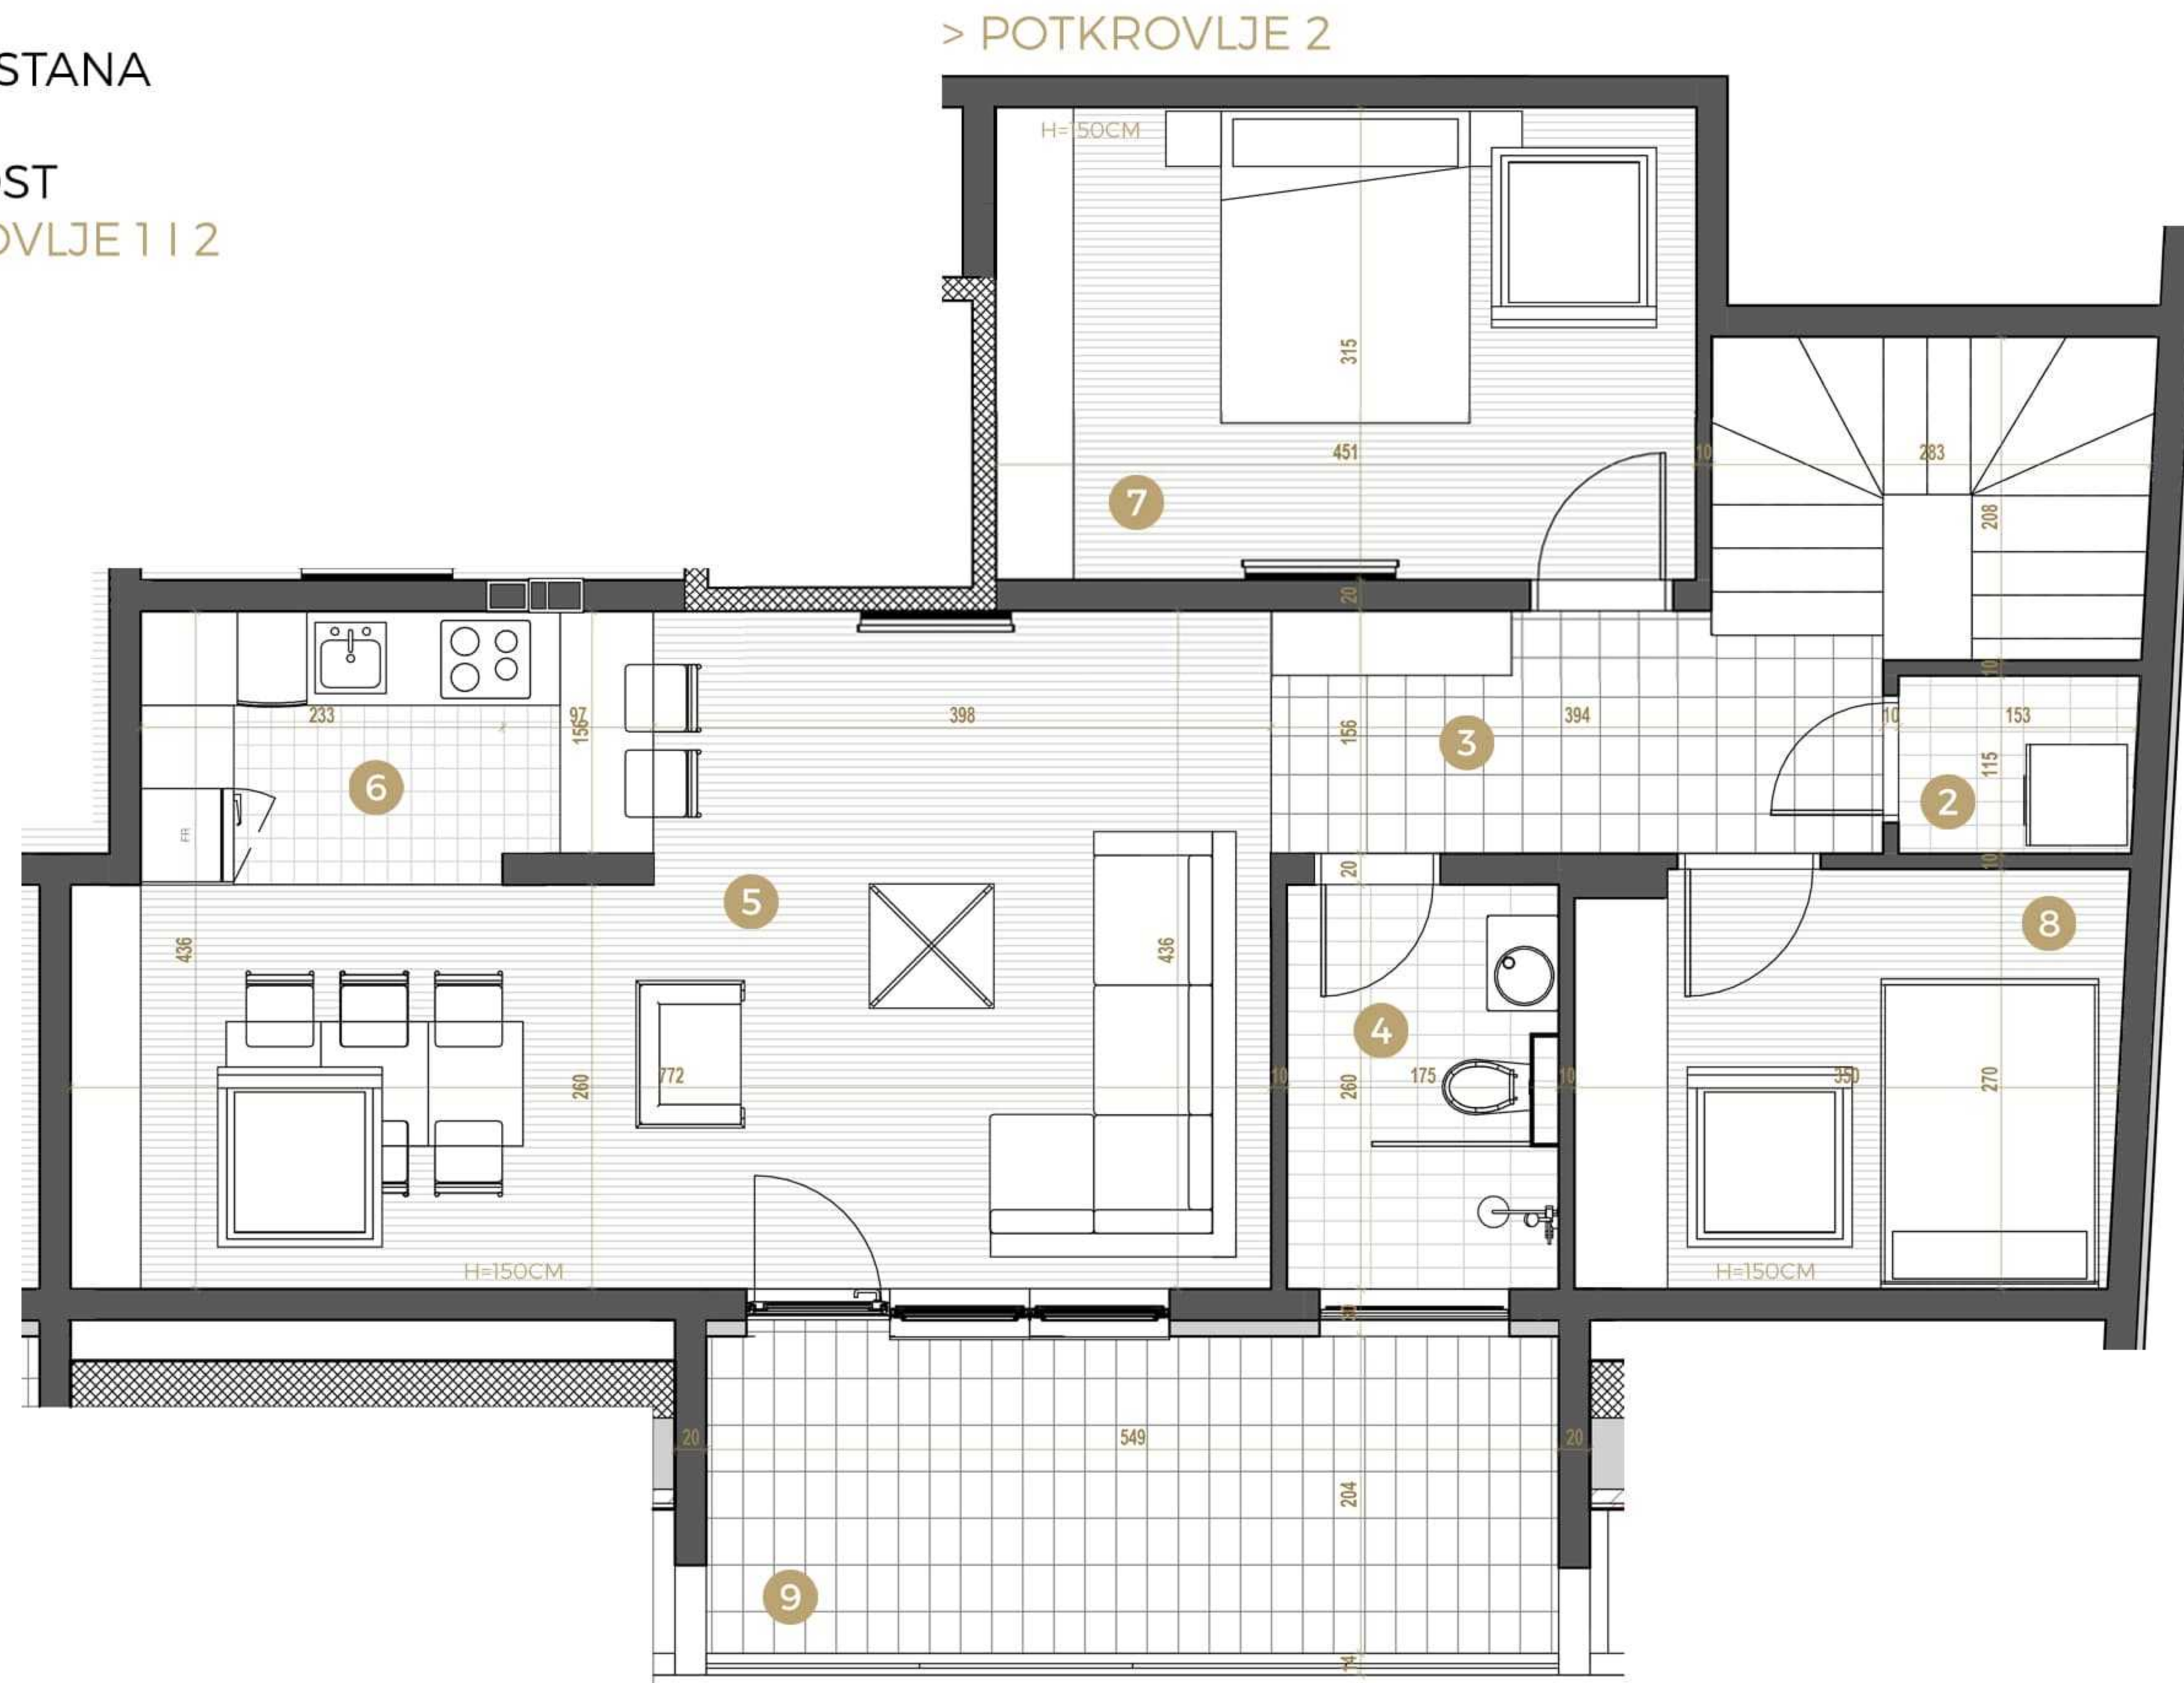

PALMOTIĆEVA 13

Petrovaradin

OSNOVA STANA

SPRATNOST

> POTKROVLJE 1 I 2

BROJ STANA **25**

orijentacija

POLOŽAJ STANA

NAZIV PROSTORIJE / TS

1-Ulaz	4,32 m ²
2-Utiliti	1,74 m ²
3-Hodnik	6,59 m ²
4-Kupatilo	4,41 m ²
5-Dnevna soba	27,09 m ²
6-Kuhinja	5,62 m ²
7-Spavaća soba	13,73 m ²
8-Spavaća soba	9,36 m ²
9-Terasa	11,18 m ²

UKUPNO: **84,04 m²**