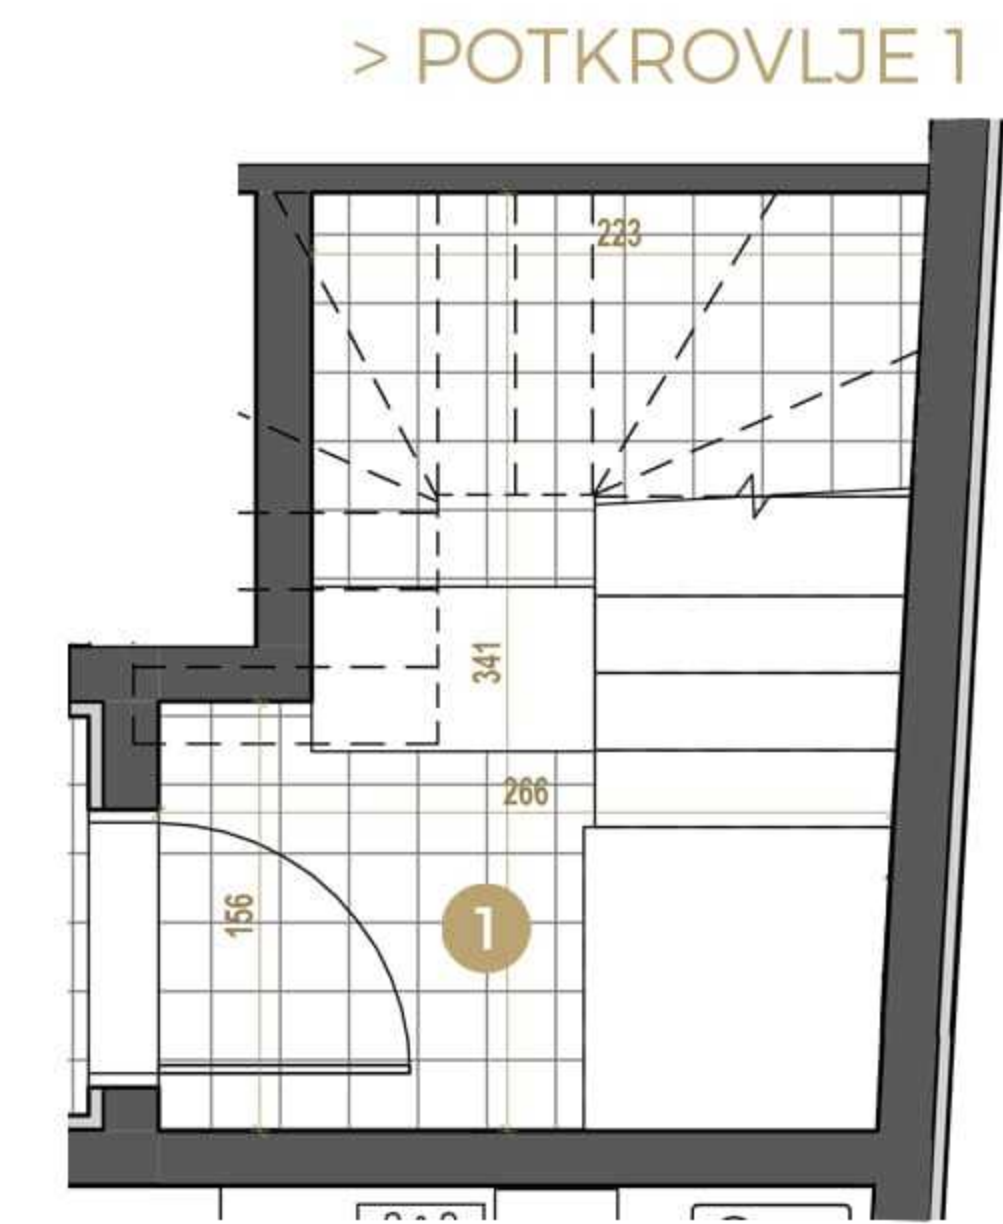

PALMOTIĆEVA 13

Petrovaradin

OSNOVA STANA

SPRATNOST

> POTKROVLJE 1 I 2

BROJ STANA **25**

orijentacija

POLOŽAJ STANA

NAZIV PROSTORIJE / TS

1-Ulaz	4,32 m ²
2-Utiliti	1,74 m ²
3-Hodnik	6,59 m ²
4-Kupatilo	4,41 m ²
5-Dnevna soba	27,09 m ²
6-Kuhinja	5,62 m ²
7-Spavaća soba	13,73 m ²
8-Spavaća soba	9,36 m ²
9-Terasa	11,18 m ²

UKUPNO: **84,04 m²**