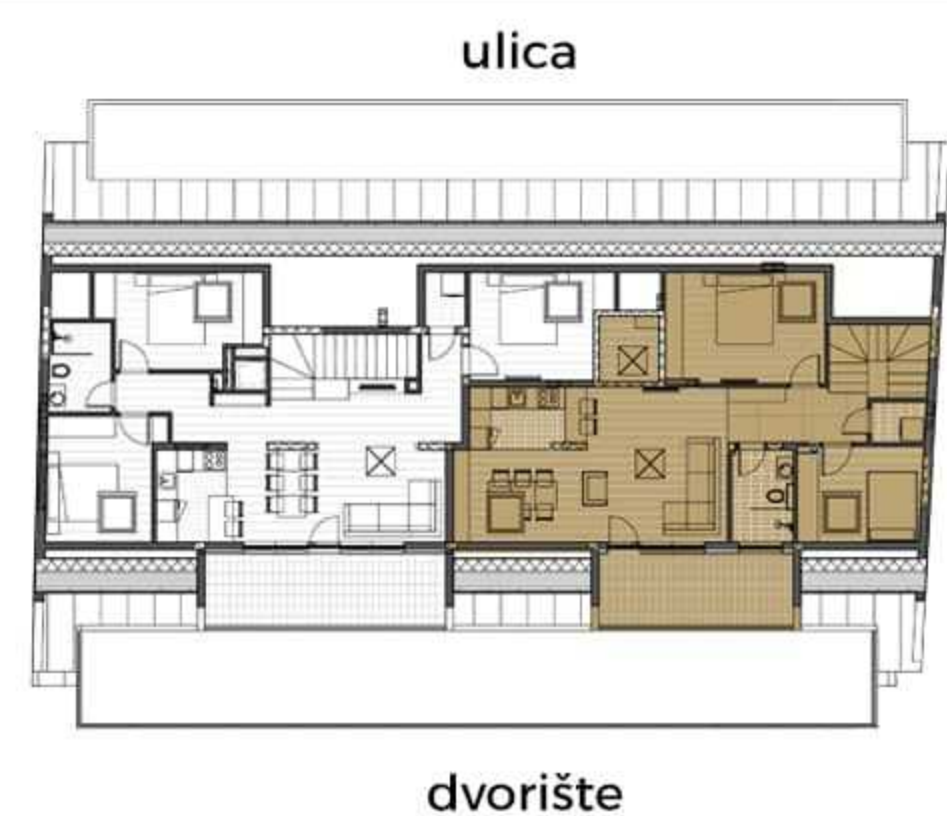

PALMOTIĆEVA 13

Petrovaradin

OSNOVA STANA

SPRATNOST

> POTKROVLJE 1 I 2

BROJ STANA **25**

orijentacija

POLOŽAJ STANA

NAZIV PROSTORIJE / TS

1-Ulaz	4,32 m ²
2-Utiliti	1,74 m ²
3-Hodnik	6,59 m ²
4-Kupatilo	4,41 m ²
5-Dnevna soba	27,09 m ²
6-Kuhinja	5,62 m ²
7-Spavaća soba	13,73 m ²
8-Spavaća soba	9,36 m ²
9-Terasa	11,18 m ²

UKUPNO: **84,04 m²**