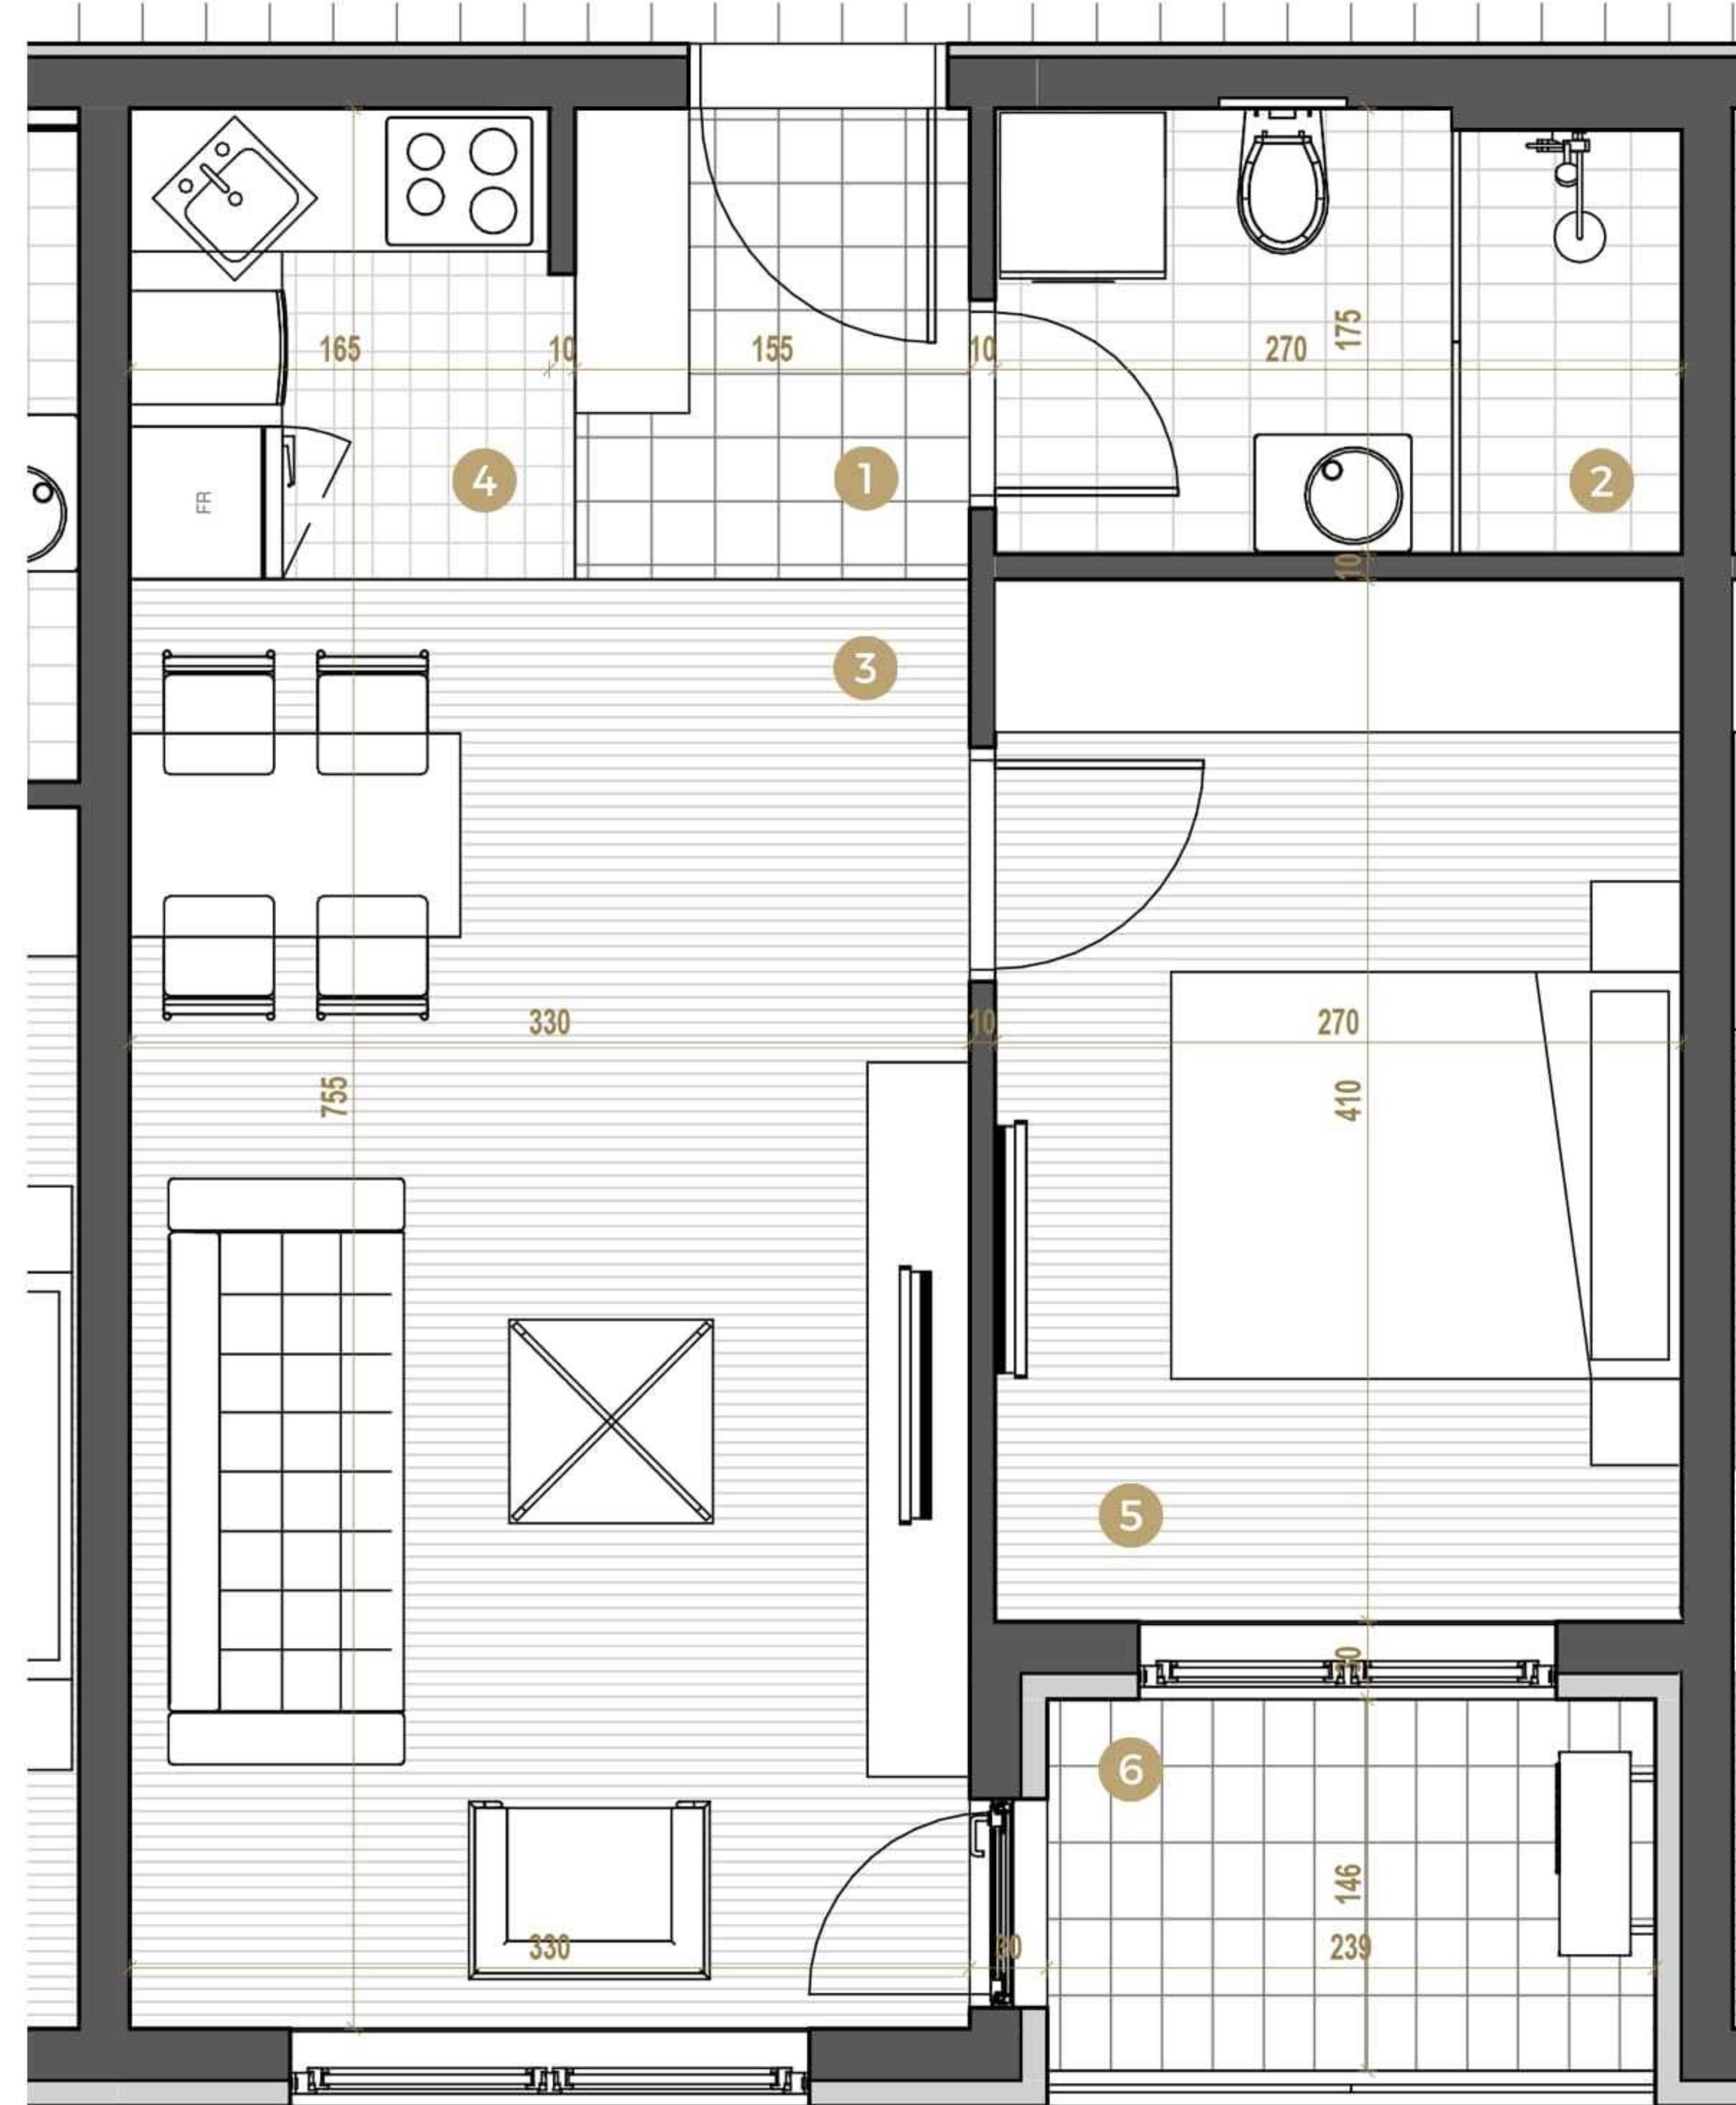

PALMOTIĆEVA 13

Petrovaradin

OSNOVA STANA

SPRATNOST
> POTKROVLJE 1

BROJ STANA **23**

orijentacija

POLOŽAJ STANA

dvorište

NAZIV PROSTORIJE / DS

1- Hodnik	2.87 m ²
2- Kupatilo	4.66 m ²
3- Dnevna soba	18.80 m ²
4- Kuhinja	3.17 m ²
5- Spavaća soba	11.06 m ²
6- Terasa	3.58 m ²

UKUPNO: **44.14 m²**