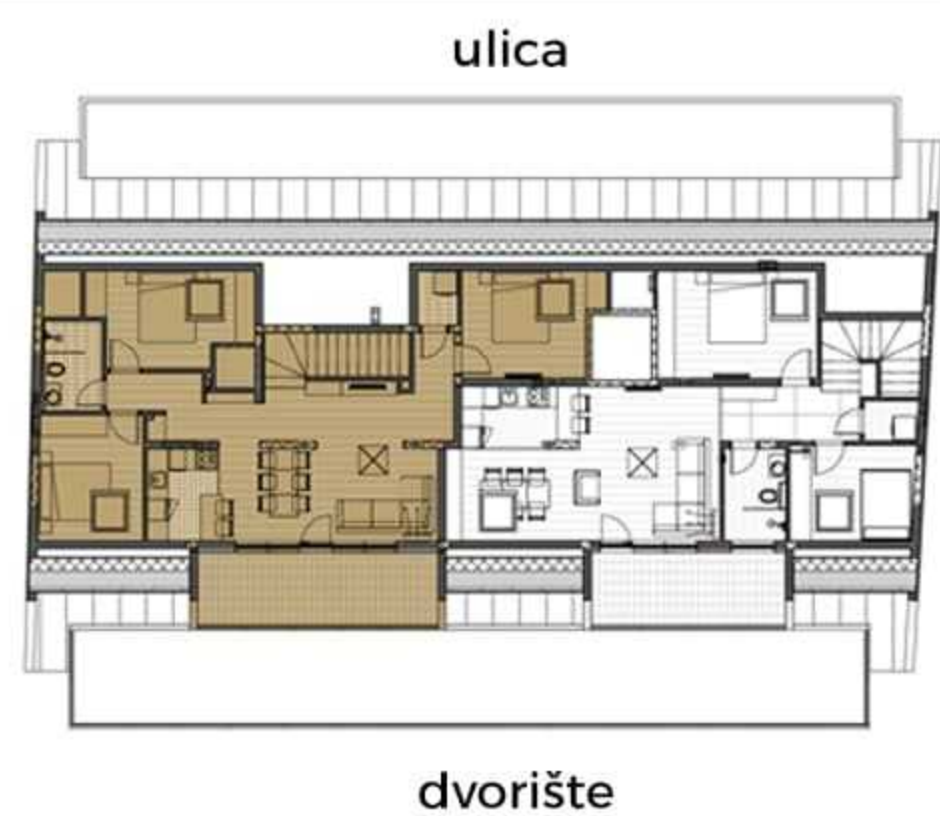

PALMOTIĆEVA 13

Petrovaradin

OSNOVA STANA

SPRATNOST

> POTKROVLJE 1 I 2

BROJ STANA **20**

orijentacija

POLOŽAJ STANA

NAZIV PROSTORIJE / ČS

| | | | |
|----------------|----------------------|------------|----------------------|
| 1-Ulaz | 1,37 m ² | 10-Utiliti | 1,78 m ² |
| 2-Stepenište | 5,85 m ² | 11-Terasa | 14,01 m ² |
| 3-Degažman | 4,21 m ² | | |
| 4-Kupatilo | 4,35 m ² | | |
| 5-Dnevna soba | 30,46 m ² | | |
| 6-Kuhinja | 4,27 m ² | | |
| 7-Spavaća soba | 11,60 m ² | | |
| 8-Spavaća soba | 10,47 m ² | | |
| 9-Spavaća soba | 11,31 m ² | | |

UKUPNO: **99,68 m²**