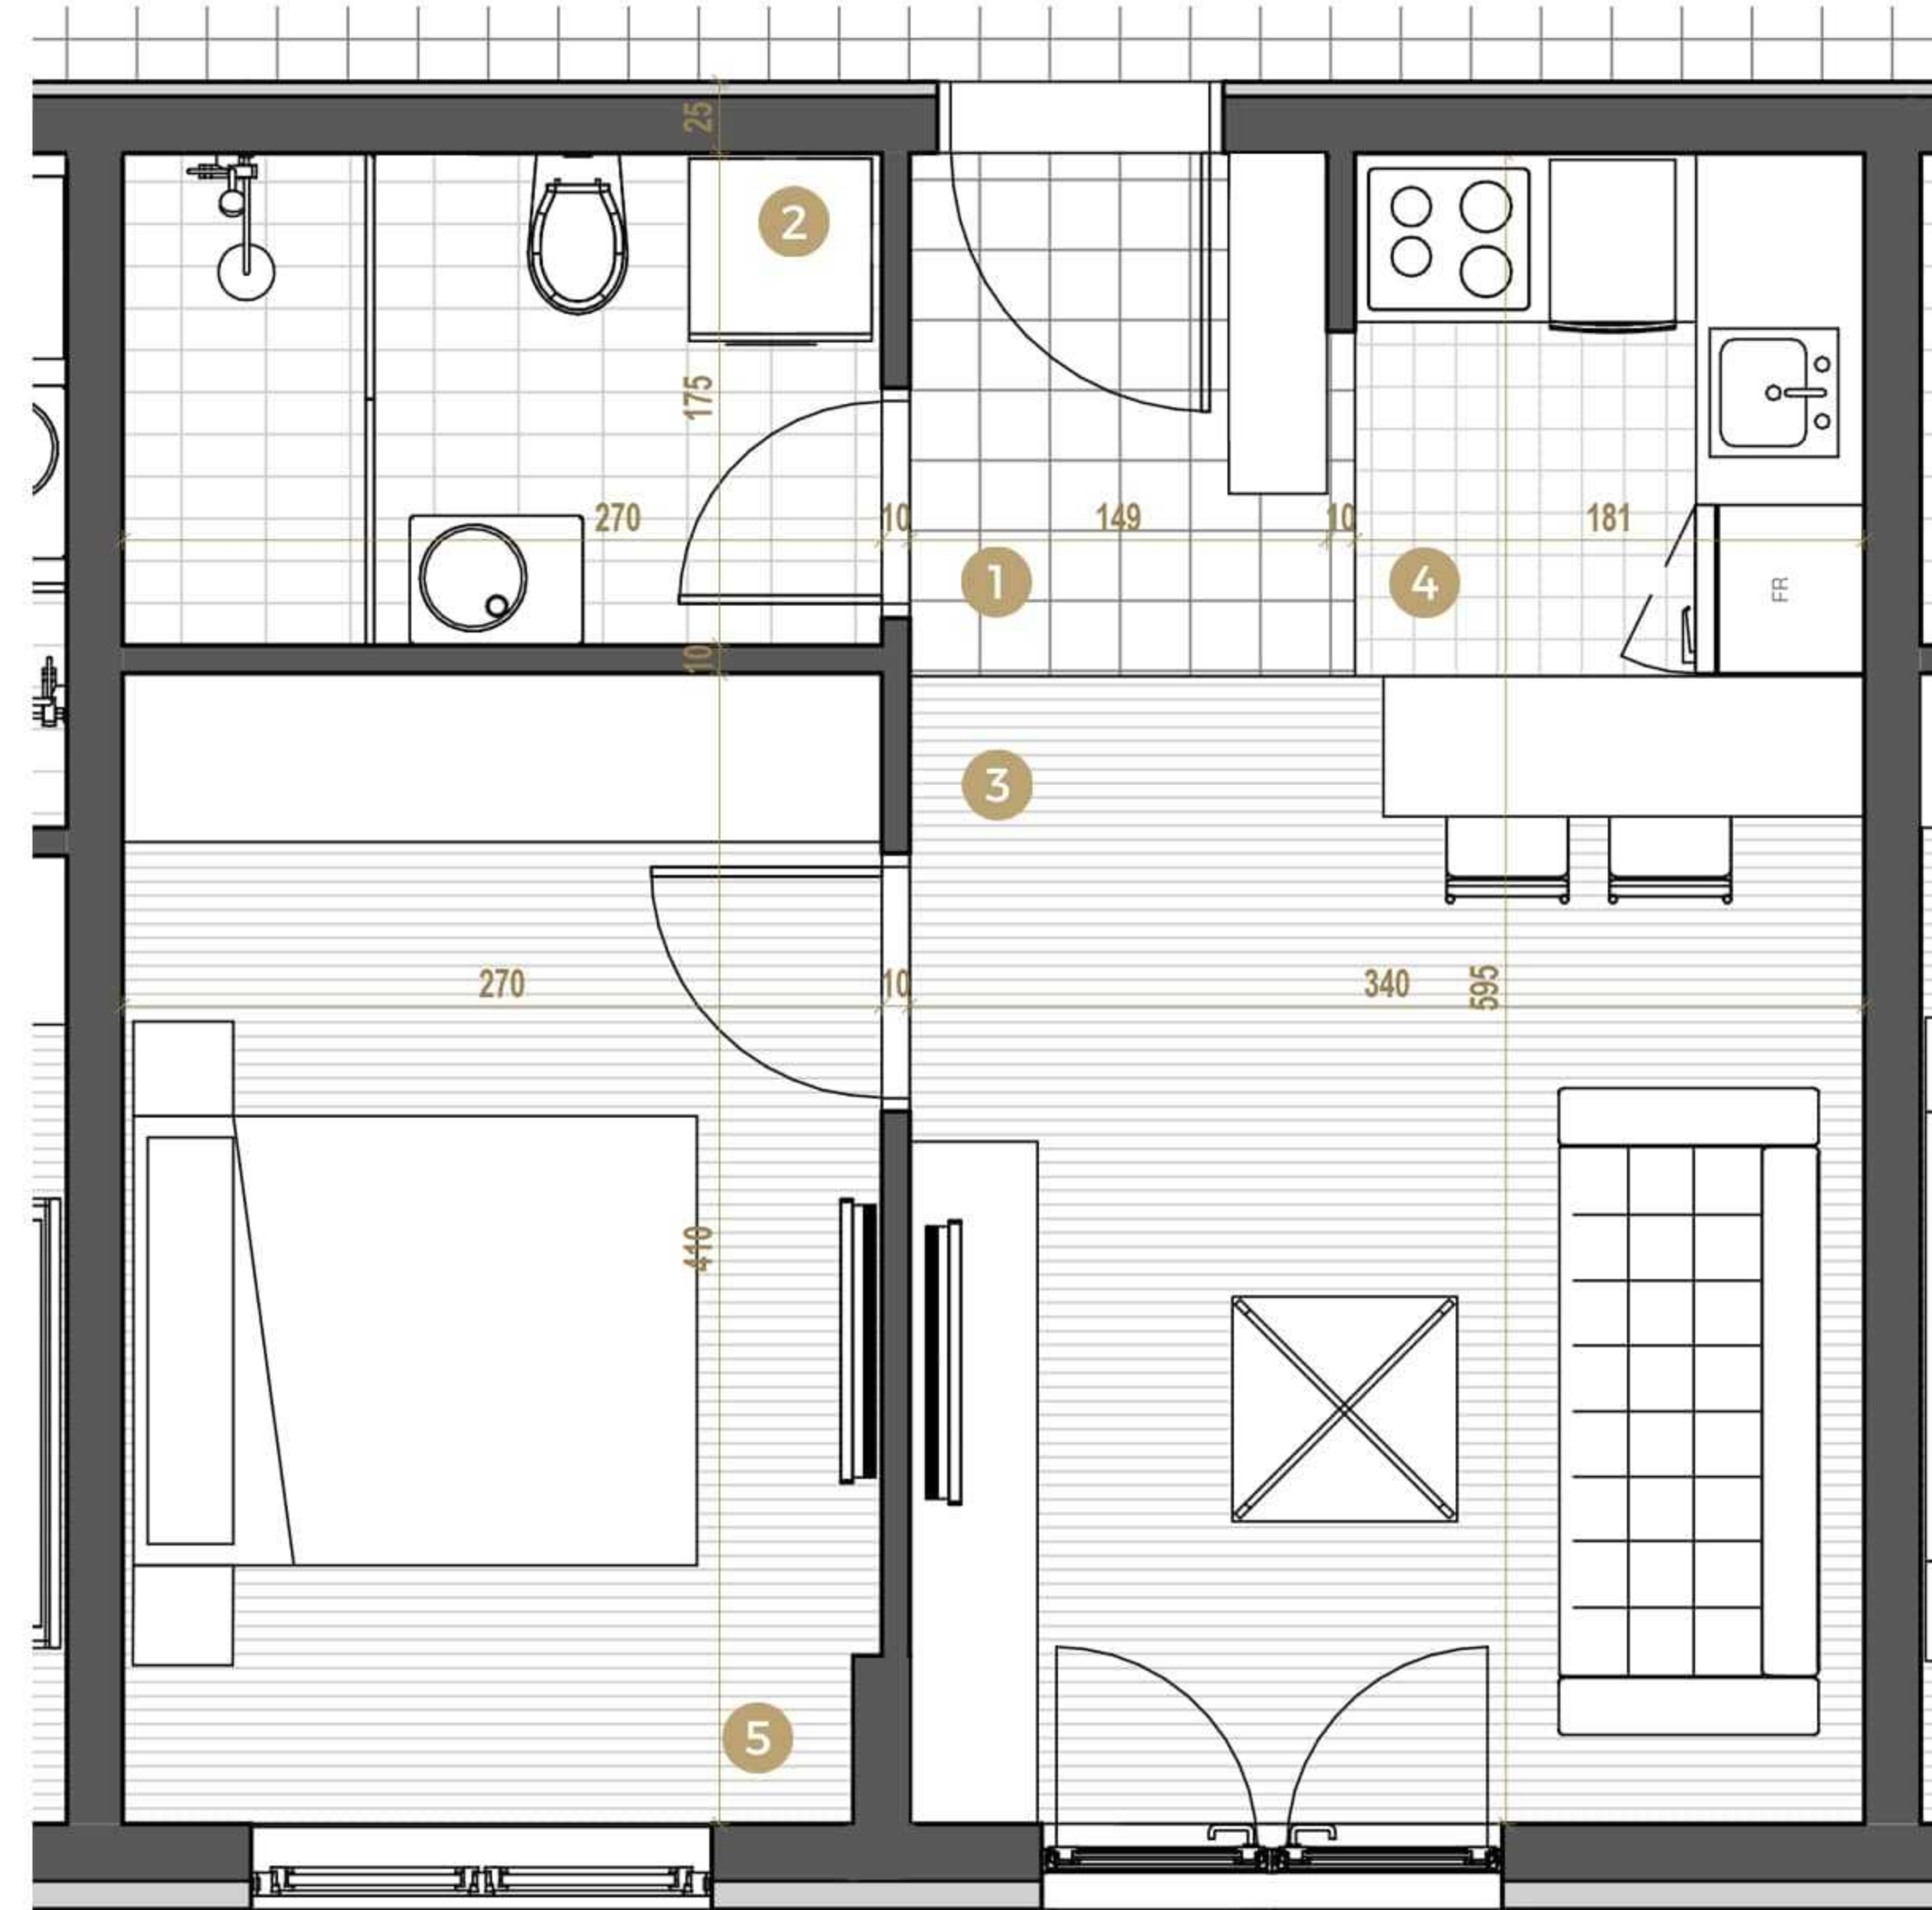

# PALMOTIĆEVA 13

Petrovaradin

OSNOVA STANA

SPRATNOST

> VISOKO PRIZEMLJE

BROJ STANA **02**

orijentacija

## POLOŽAJ STANA

## NAZIV PROSTORIJE / DS

1- Hodnik	2,89 m <sup>2</sup>
2- Kupatilo	4,73 m <sup>2</sup>
3- Dnevna soba	13,90 m <sup>2</sup>
4- Kuhinja	3,38 m <sup>2</sup>
5- Spavaća soba	11,01 m <sup>2</sup>

UKUPNO: **35.91 m<sup>2</sup>**