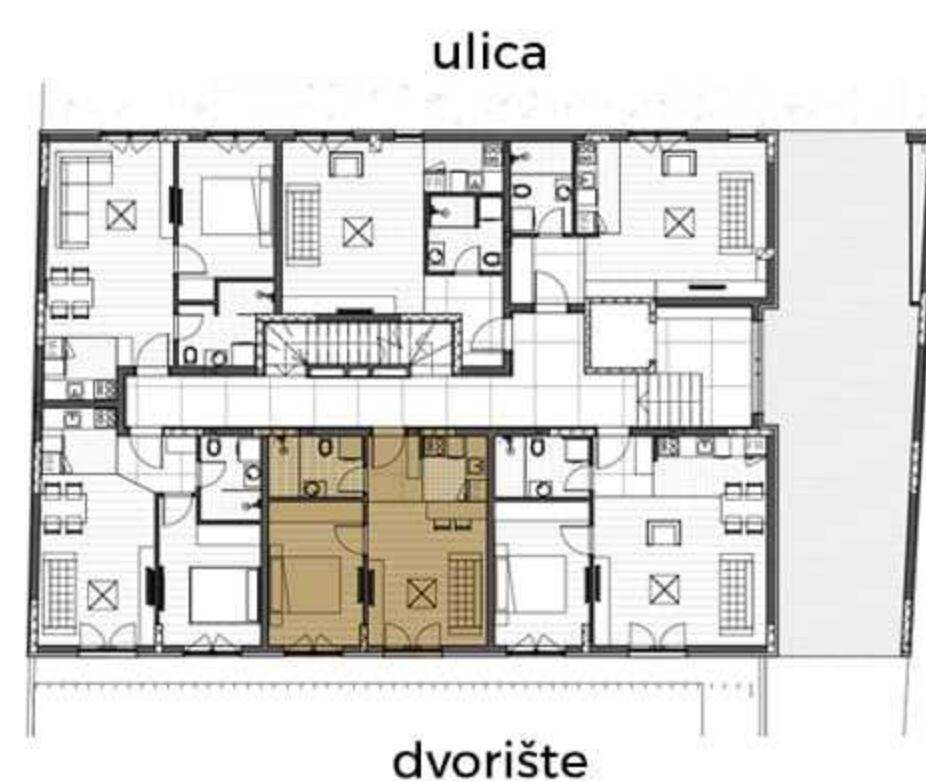

# PALMOTIĆEVA 13

Petrovaradin

OSNOVA STANA

SPRATNOST

> VISOKO PRIZEMLJE

BROJ STANA **02**

orijentacija

## POLOŽAJ STANA

## NAZIV PROSTORIJE / DS

1- Hodnik	2,89 m <sup>2</sup>
2- Kupatilo	4,73 m <sup>2</sup>
3- Dnevna soba	13,90 m <sup>2</sup>
4- Kuhinja	3,38 m <sup>2</sup>
5- Spavaća soba	11,01 m <sup>2</sup>

UKUPNO: **35.91 m<sup>2</sup>**