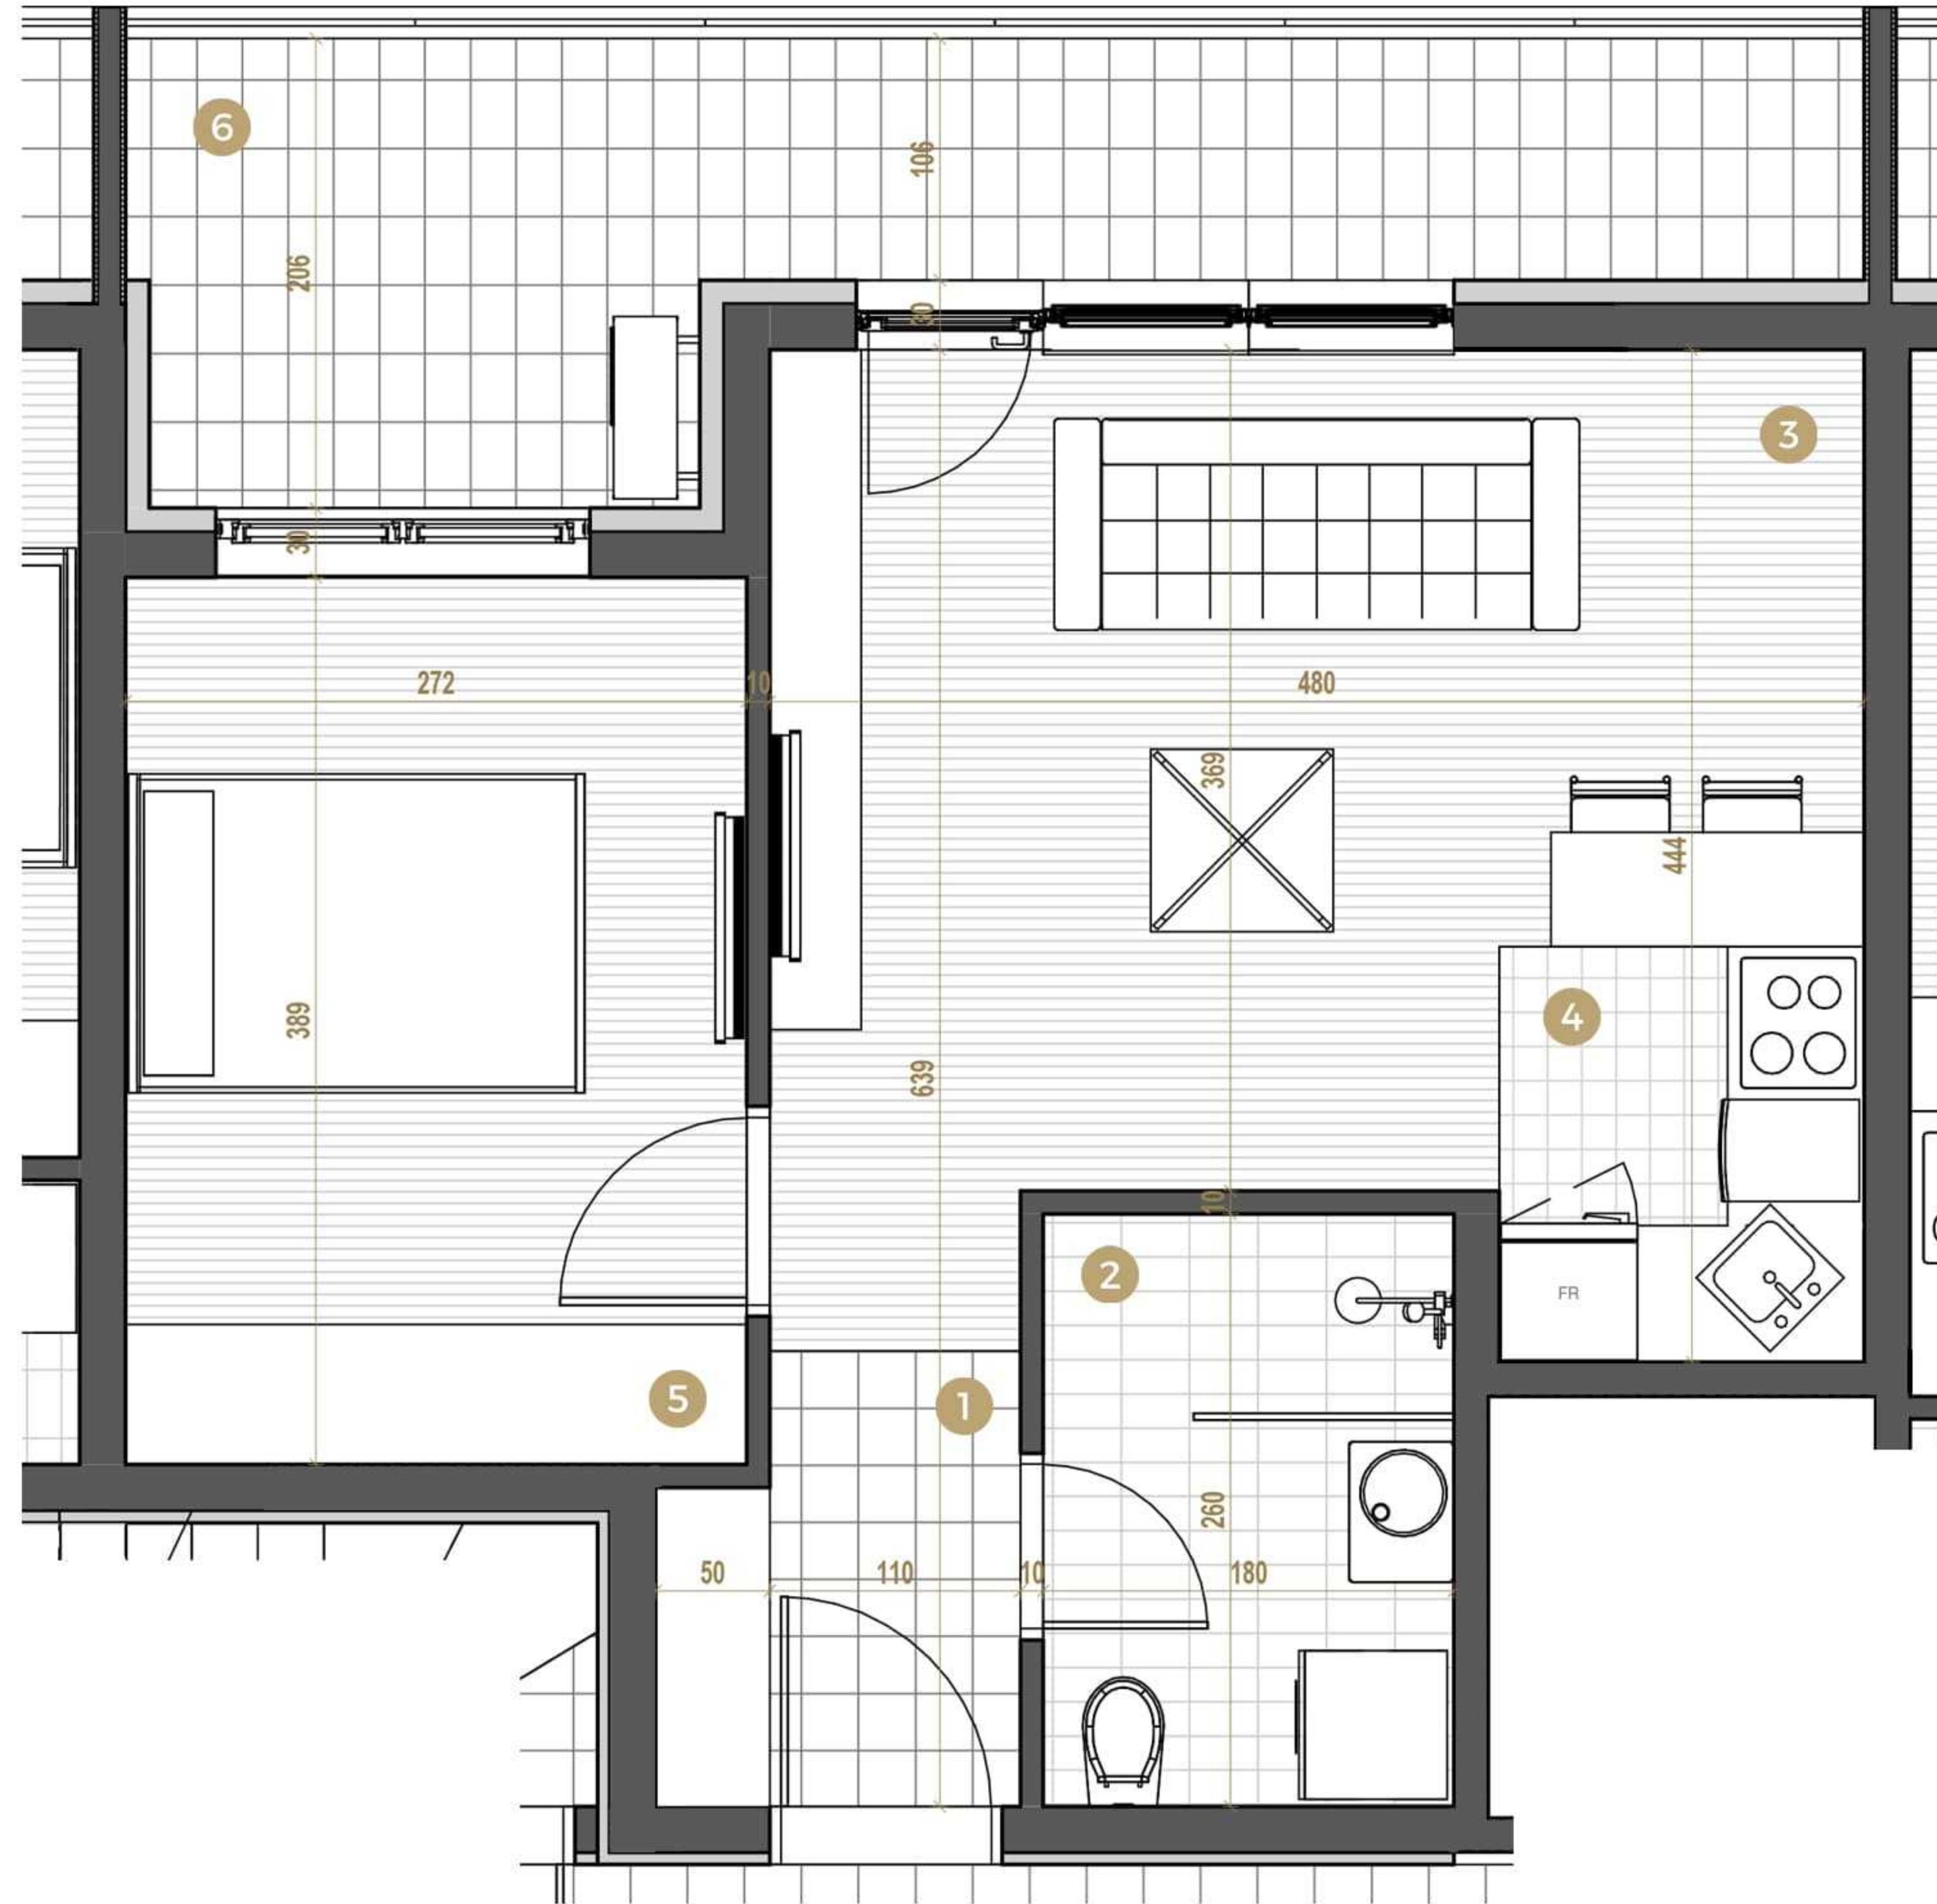

PALMOTIĆEVA 13

Petrovaradin

OSNOVA STANA

SPRATNOST
> POTKROVLJE

BROJ STANA **19**

orijentacija

POLOŽAJ STANA

NAZIV PROSTORIJE / DS

1- Hodnik	2.90 m ²
2- Kupatilo	4.68 m ²
3- Dnevna soba	16.66 m ²
4- Kuhinja	3.03 m ²
5- Spavaća soba	10.60 m ²
6- Terasa	10.71 m ²

UKUPNO: **48.58 m²**