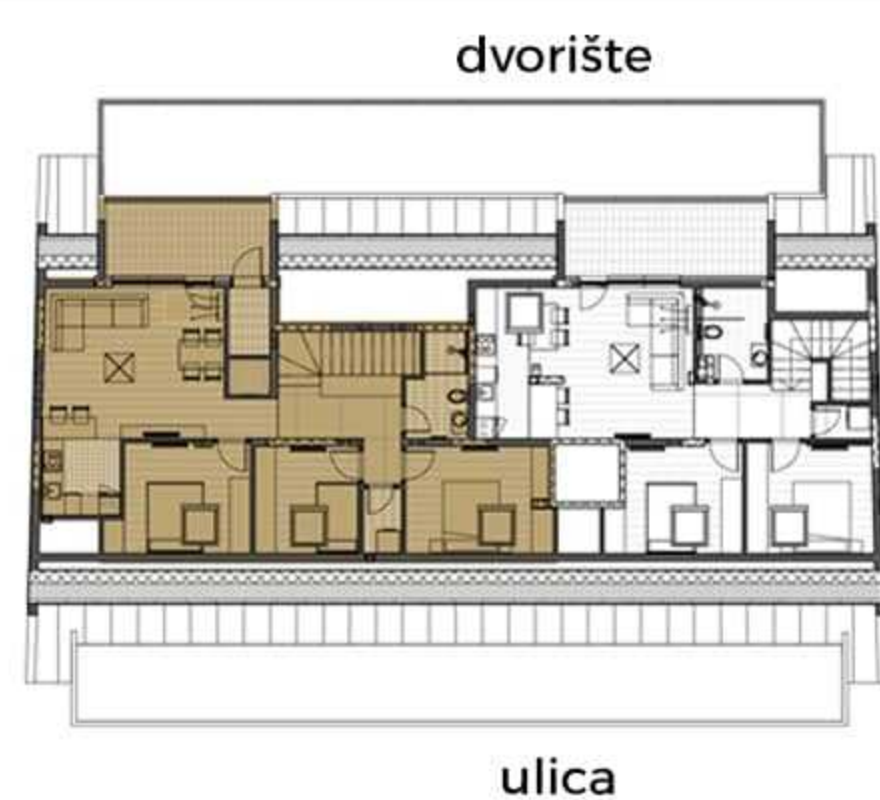

PRERADOVIĆEVA 55

Petrovaradin

OSNOVA STANA

SPRATNOST

> POTKROVLJE 1 I 2

BROJ STANA

18

orijentacija

POLOŽAJ STANA

NAZIV PROSTORIJE / TIS

1-Ulaz	1,20 m ²
2-Stepenište	5,53 m ²
3-Hodnik	6,99 m ²
4-Kupatilo	4,63 m ²
5-Dnevna soba	23,33 m ²
6-Kuhinja	5,07 m ²
7-Spavaća soba	11,83 m ²
8-Spavaća soba	9,10 m ²
9-Spavaća soba	12,60 m ²

10-Utiliti	2,03 m ²
11 -Terasa	9,90 m ²
12-Ostava	2,29 m ²

UKUPNO: 94,50 m²

10-Utiliti	2,03 m ²
11 -Terasa	9,90 m ²
12-Ostava	2,29 m ²