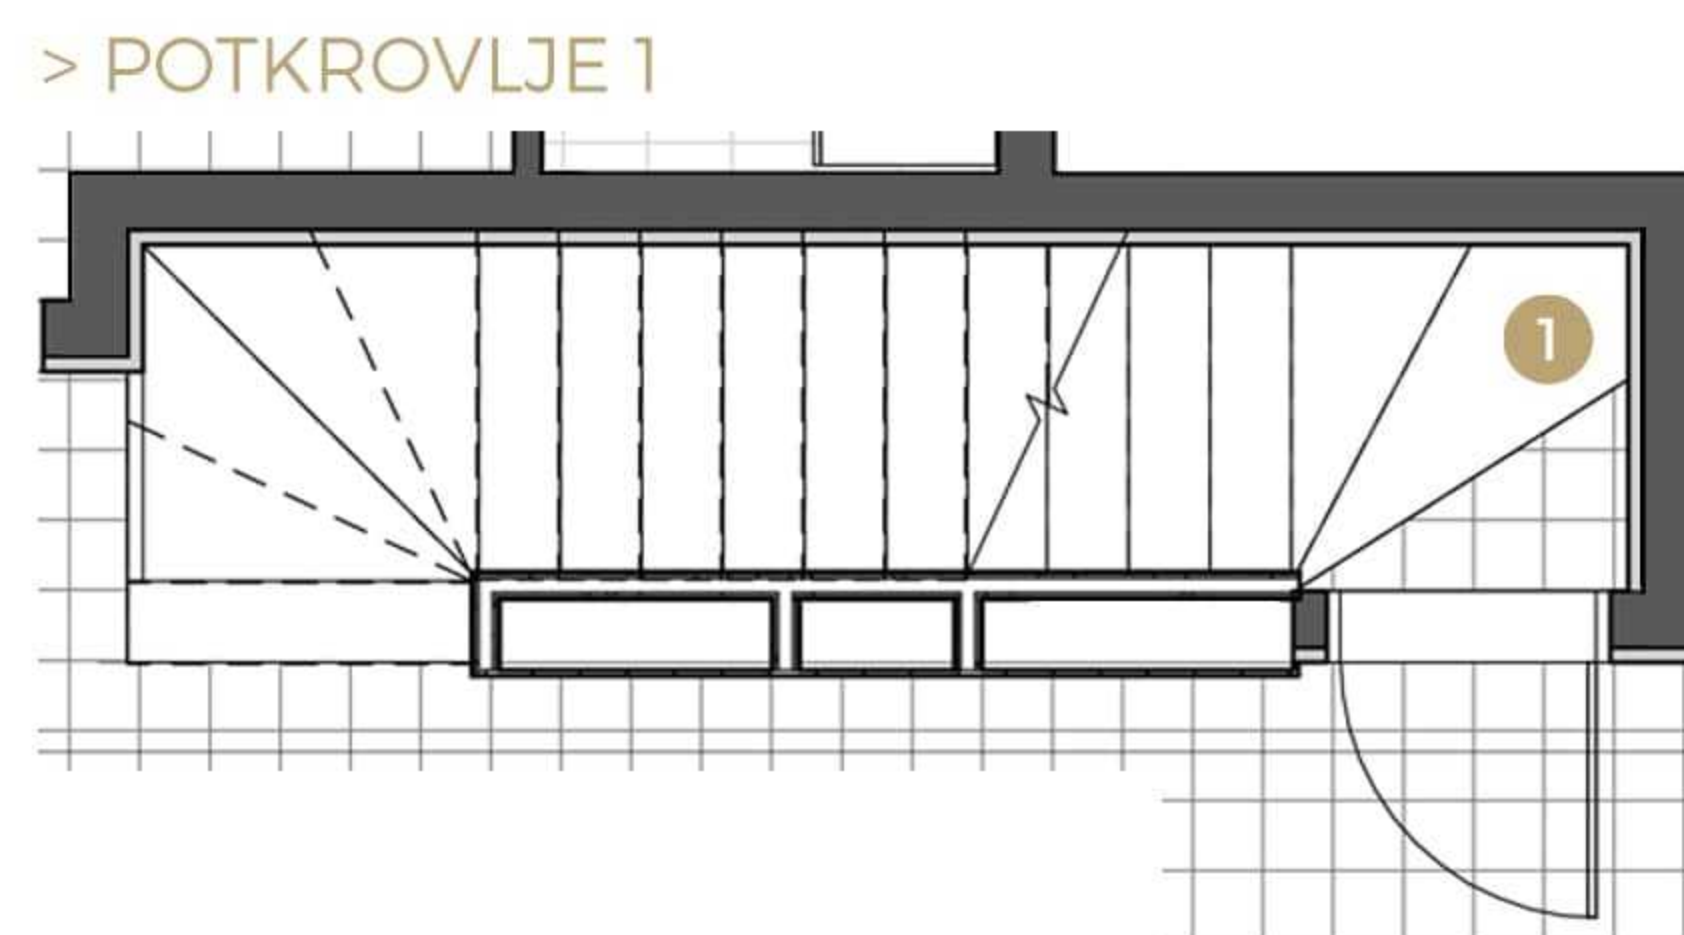

PRERADOVIĆEVA 55

Petrovaradin

OSNOVA STANA

SPRATNOST

> POTKROVLJE 1 I 2

BROJ STANA

18

orijentacija

POLOŽAJ STANA

NAZIV PROSTORIJE / TIS

1-Ulaz	1,20 m ²
2-Stepenište	5,53 m ²
3-Hodnik	6,99 m ²
4-Kupatilo	4,63 m ²
5-Dnevna soba	23,33 m ²
6-Kuhinja	5,07 m ²
7-Spavaća soba	11,83 m ²
8-Spavaća soba	9,10 m ²
9-Spavaća soba	12,60 m ²

10-Utiliti	2,03 m ²
11 -Terasa	9,90 m ²
12-Ostava	2,29 m ²

UKUPNO: 94,50 m²

10-Utiliti	2,03 m ²
11 -Terasa	9,90 m ²
12-Ostava	2,29 m ²