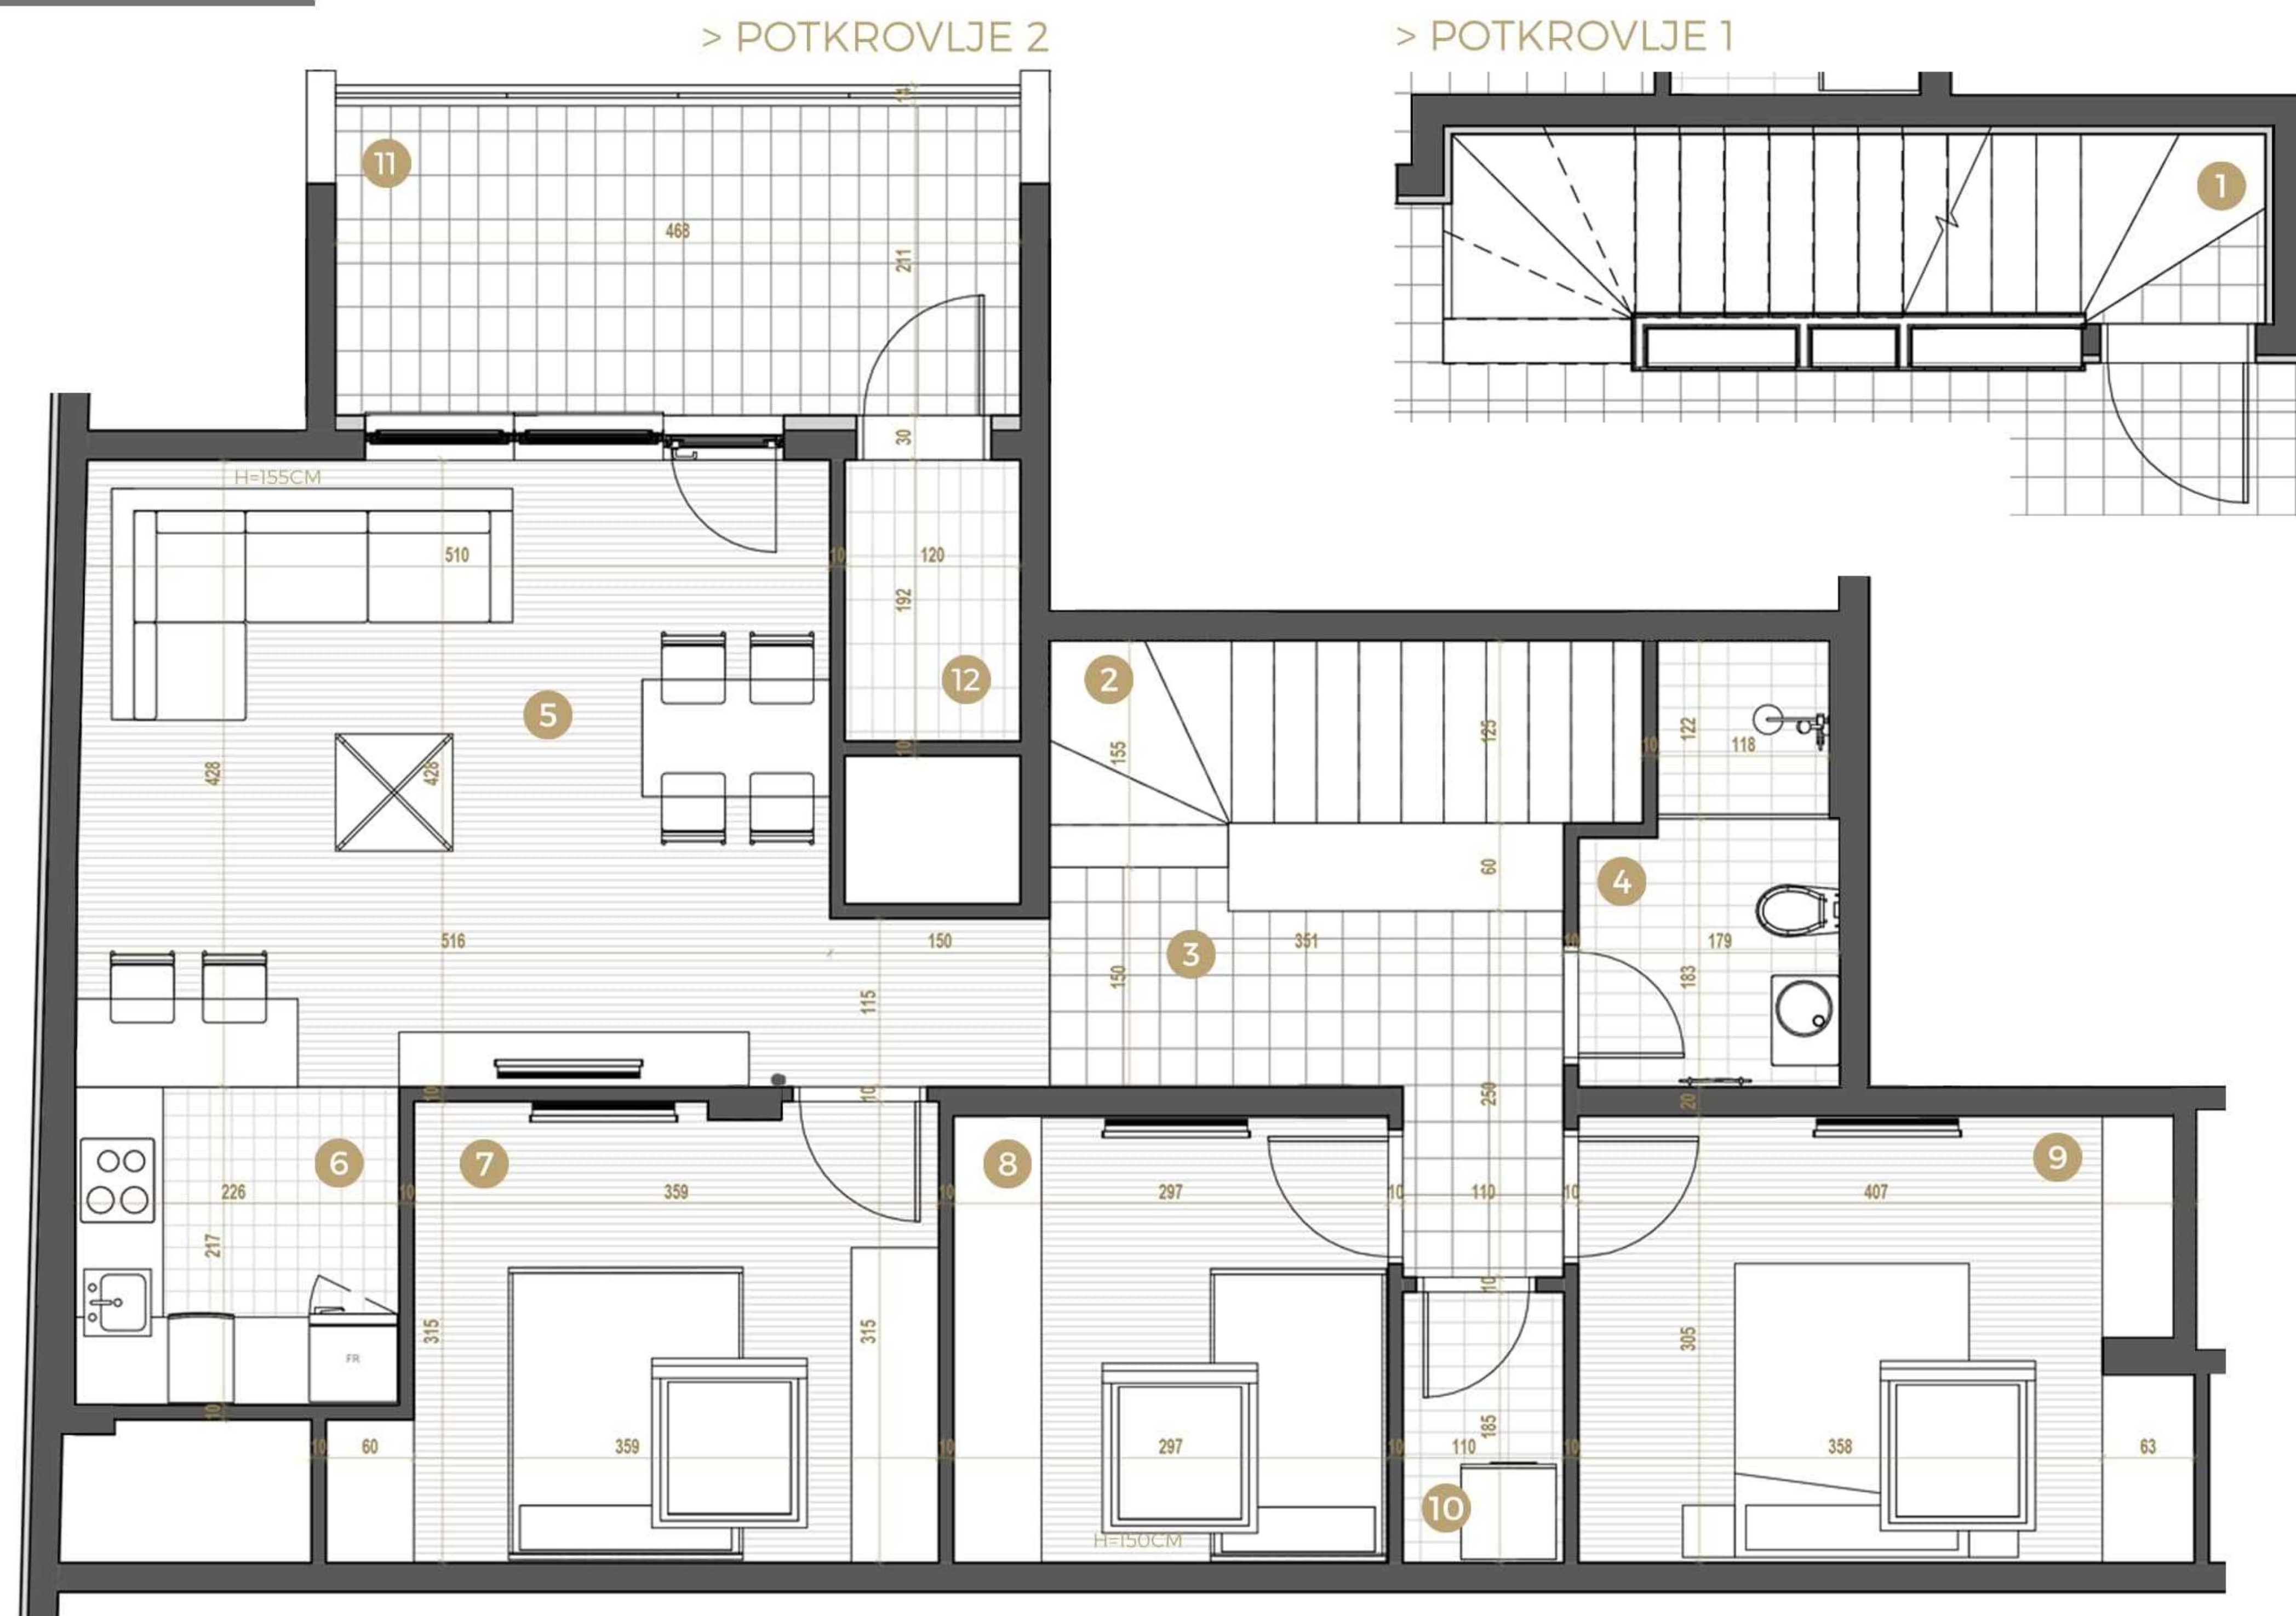

PRERADOVIĆEVA 55

Petrovaradin

OSNOVA STANA

SPRATNOST

> POTKROVLJE 1 I 2

BROJ STANA

18

orijentacija

POLOŽAJ STANA

NAZIV PROSTORIJE / TIS

1-Ulaz	1,20 m ²
2-Stepenište	5,53 m ²
3-Hodnik	6,99 m ²
4-Kupatilo	4,63 m ²
5-Dnevna soba	23,33 m ²
6-Kuhinja	5,07 m ²
7-Spavaća soba	11,83 m ²
8-Spavaća soba	9,10 m ²
9-Spavaća soba	12,60 m ²

10-Utiliti	2,03 m ²
11 -Terasa	9,90 m ²
12-Ostava	2,29 m ²

UKUPNO: 94,50 m²

10-Utiliti	2,03 m ²
11 -Terasa	9,90 m ²
12-Ostava	2,29 m ²