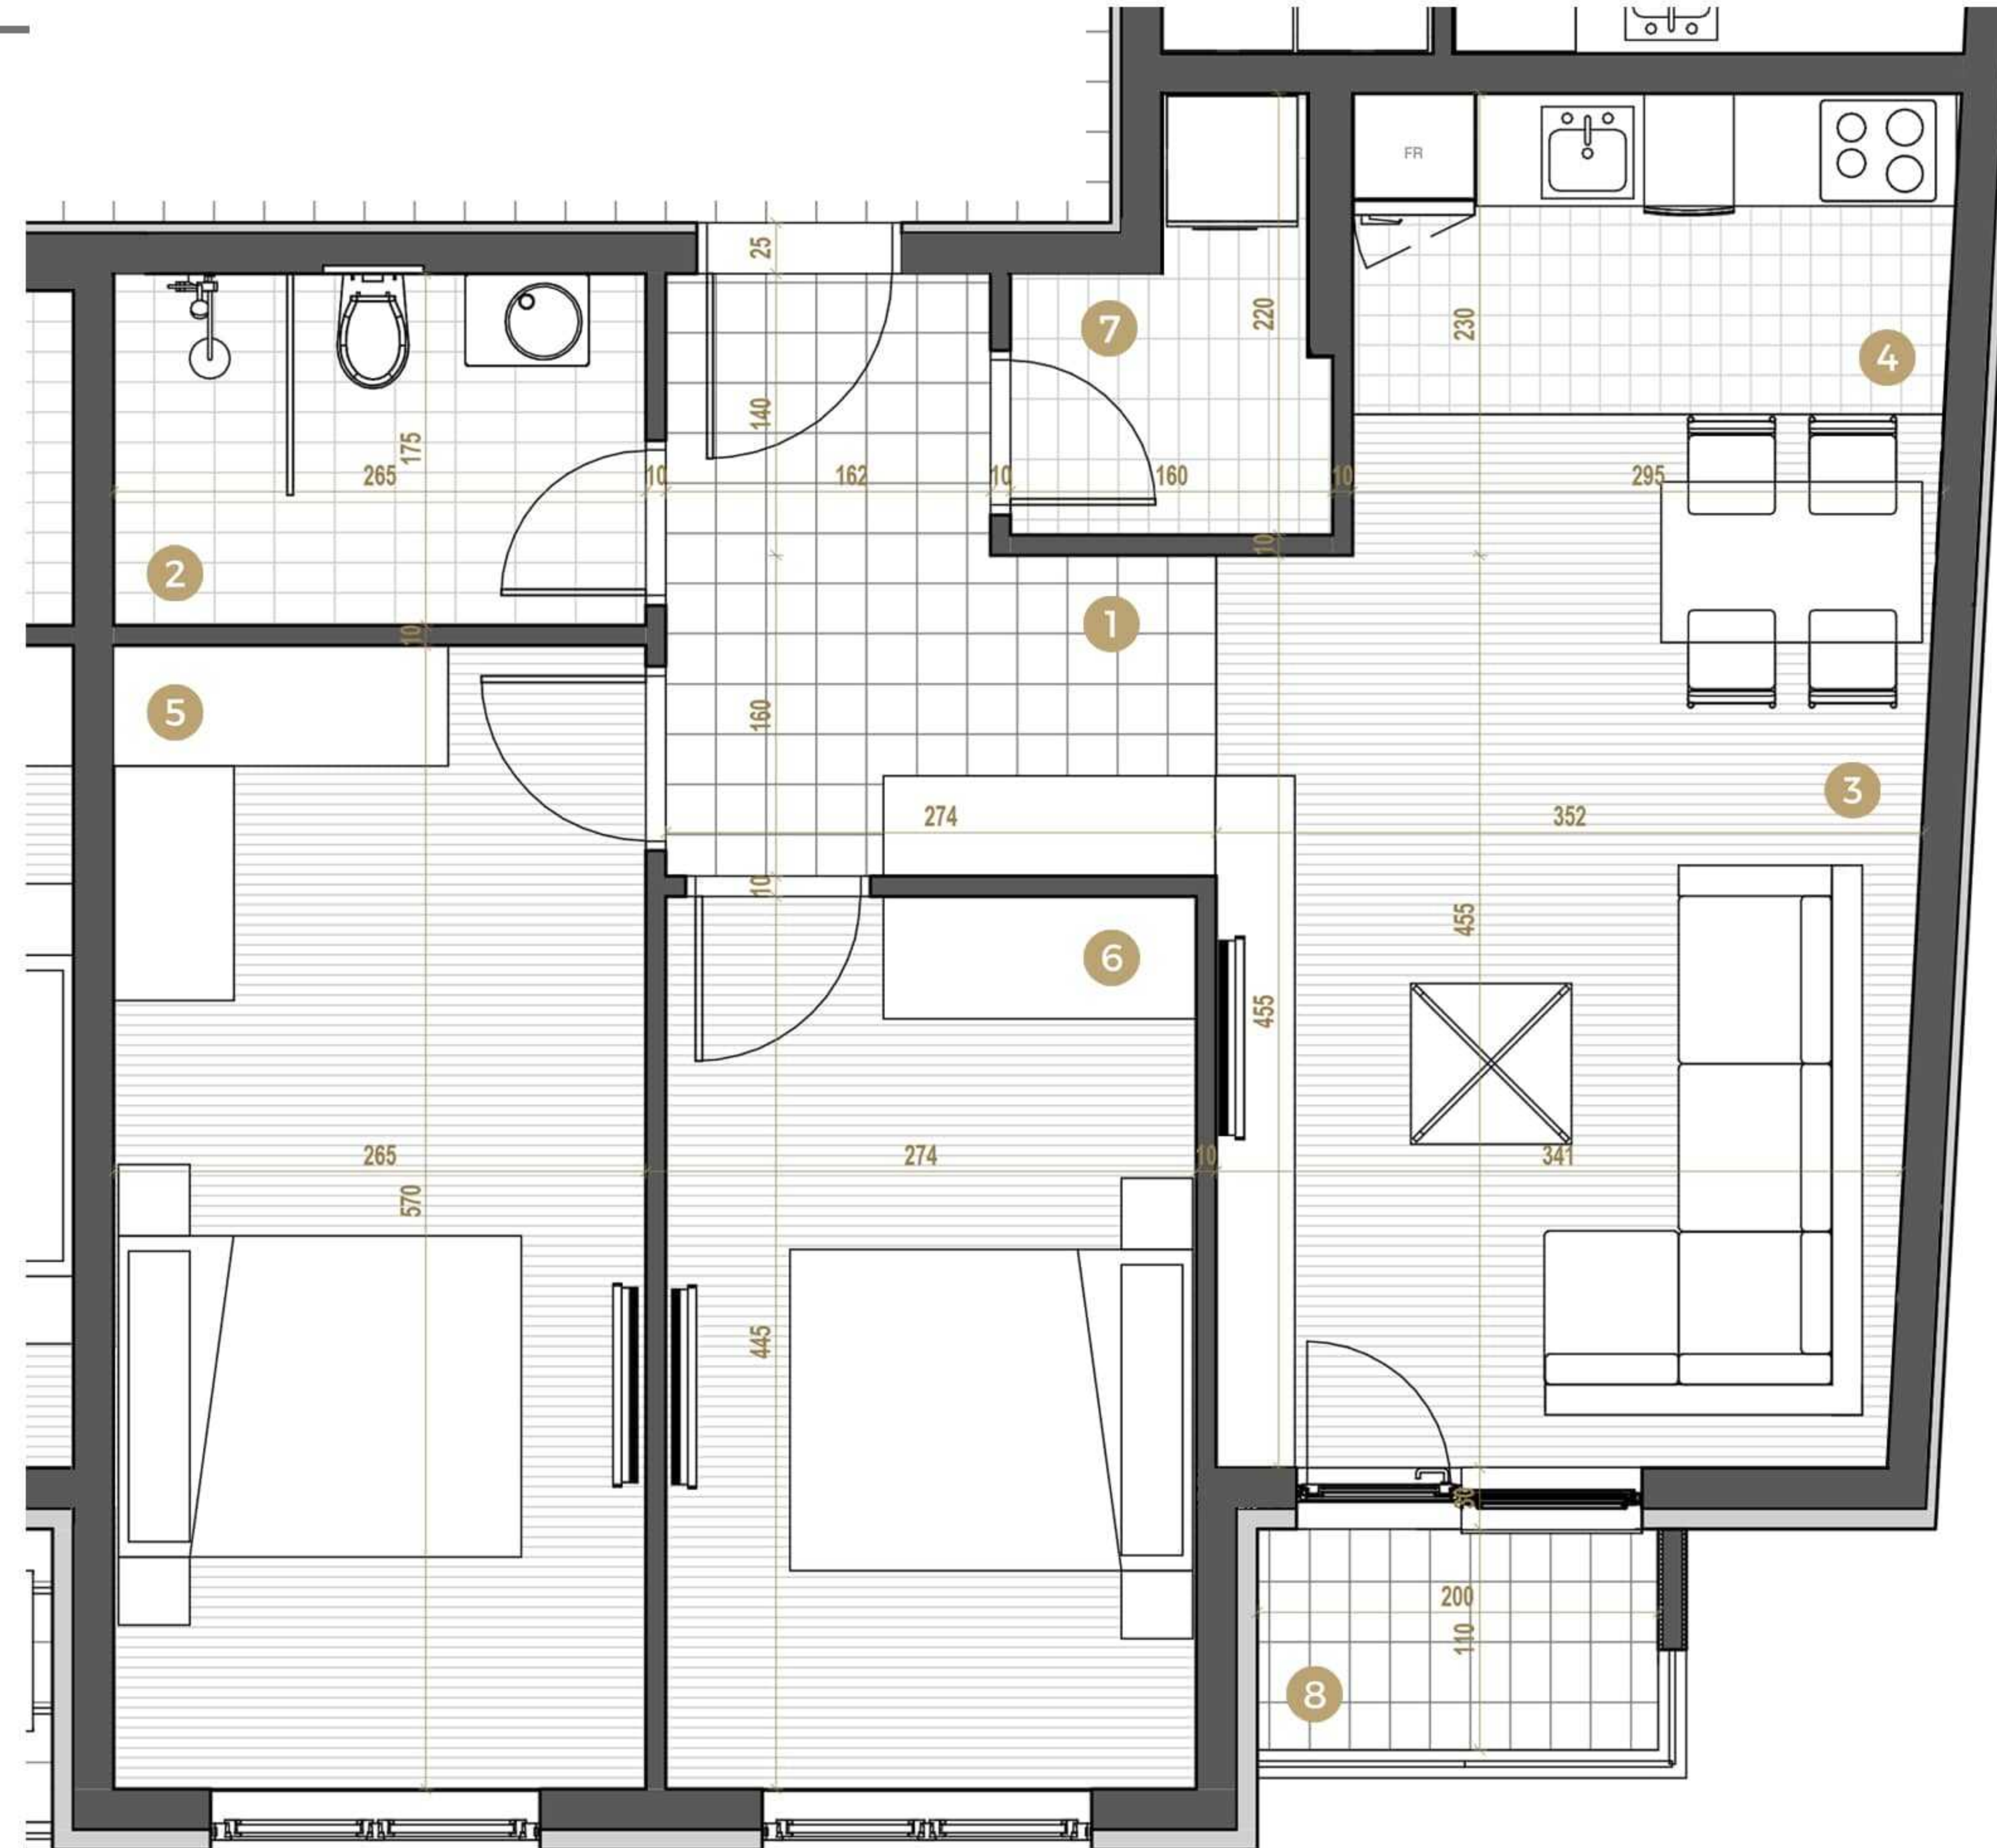

PALMOTIĆEVA 13

Petrovaradin

OSNOVA STANA

SPRATNOST
> 2.SPRAT

BROJ STANA **17**

orijentacija

POLOŽAJ STANA

NAZIV PROSTORIJE / TS

1- Hodnik	6.65 m ²
2- Kupatilo	4.64 m ²
3- Dnevna soba	17.80 m ²
4- Kuhinja	4.80 m ²
5- Spavaća soba	15.10 m ²
6- Spavaća soba	11.74 m ²
7- Utiliti	2.69 m ²
8- Terasa	2.38 m ²

UKUPNO: **65.80 m²**