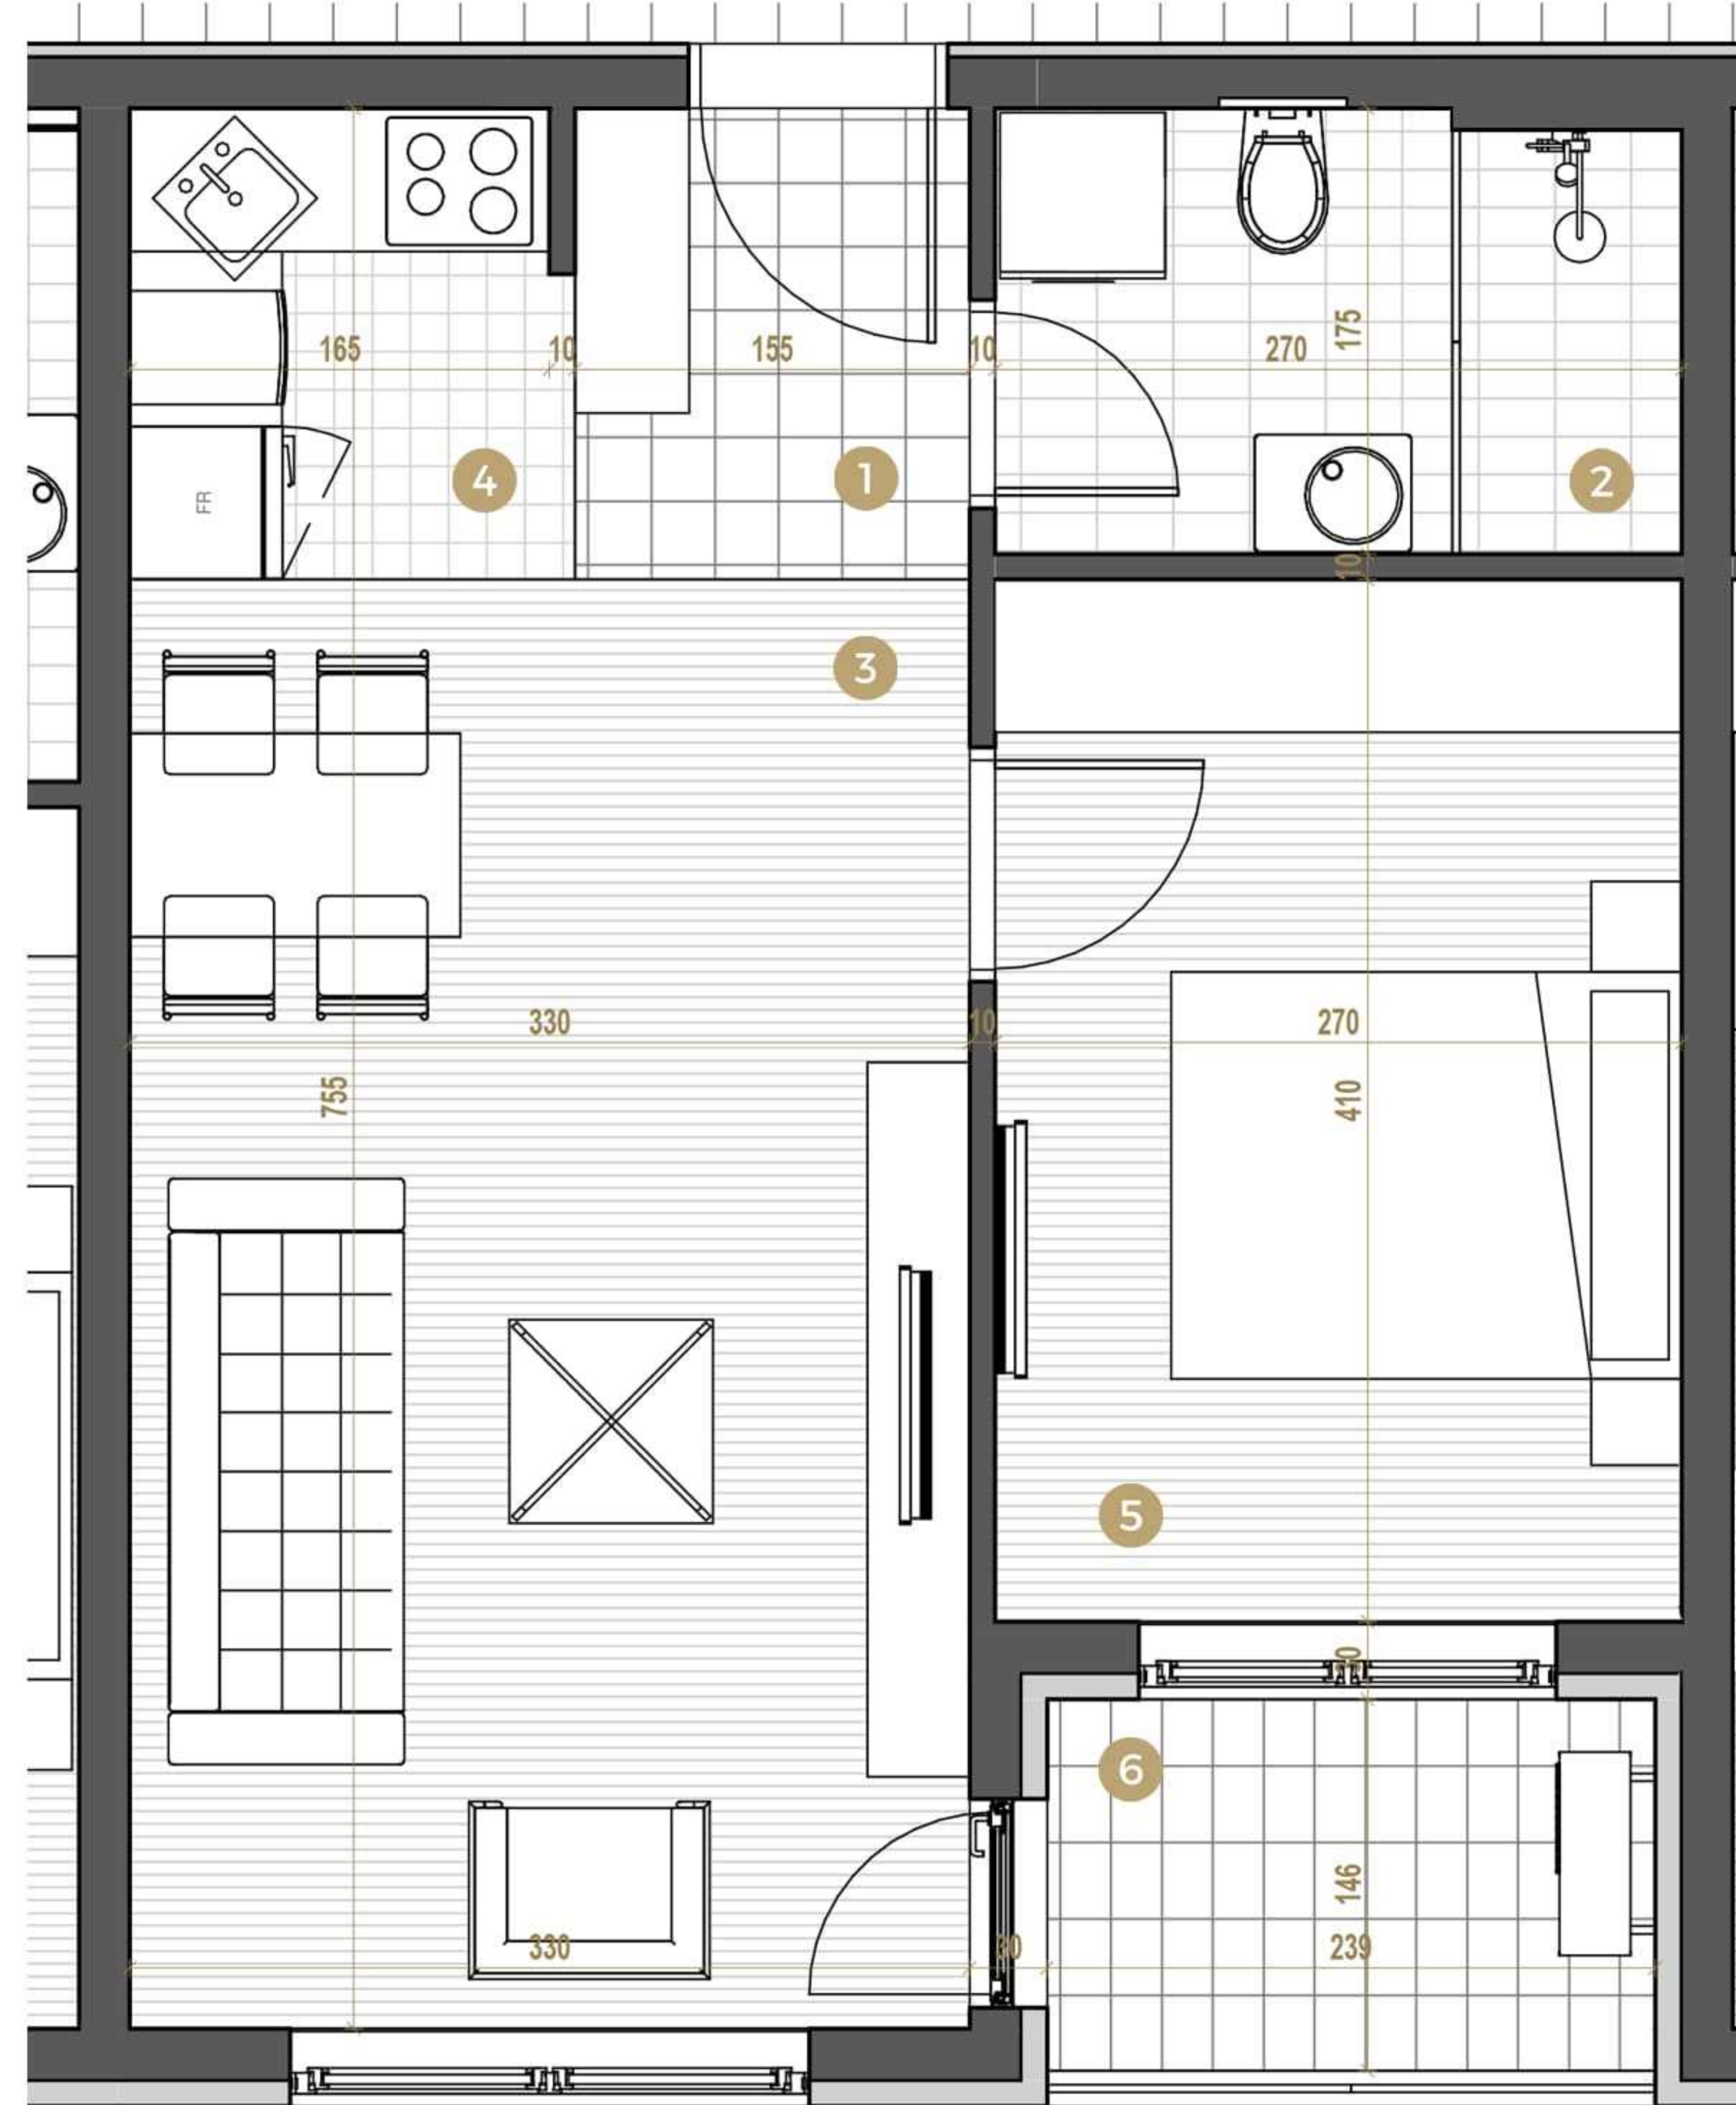

PALMOTIĆEVA 13

Petrovaradin

OSNOVA STANA

SPRATNOST
> 2.SPRAT

BROJ STANA **16**

POLOŽAJ STANA

NAZIV PROSTORIJE / DS

1- Hodnik	2.87 m ²
2- Kupatilo	4.66 m ²
3- Dnevna soba	18.85 m ²
4- Kuhinja	3.17 m ²
5- Spavaća soba	11.06 m ²
6- Terasa	3.58 m ²

UKUPNO: **44.19 m²**