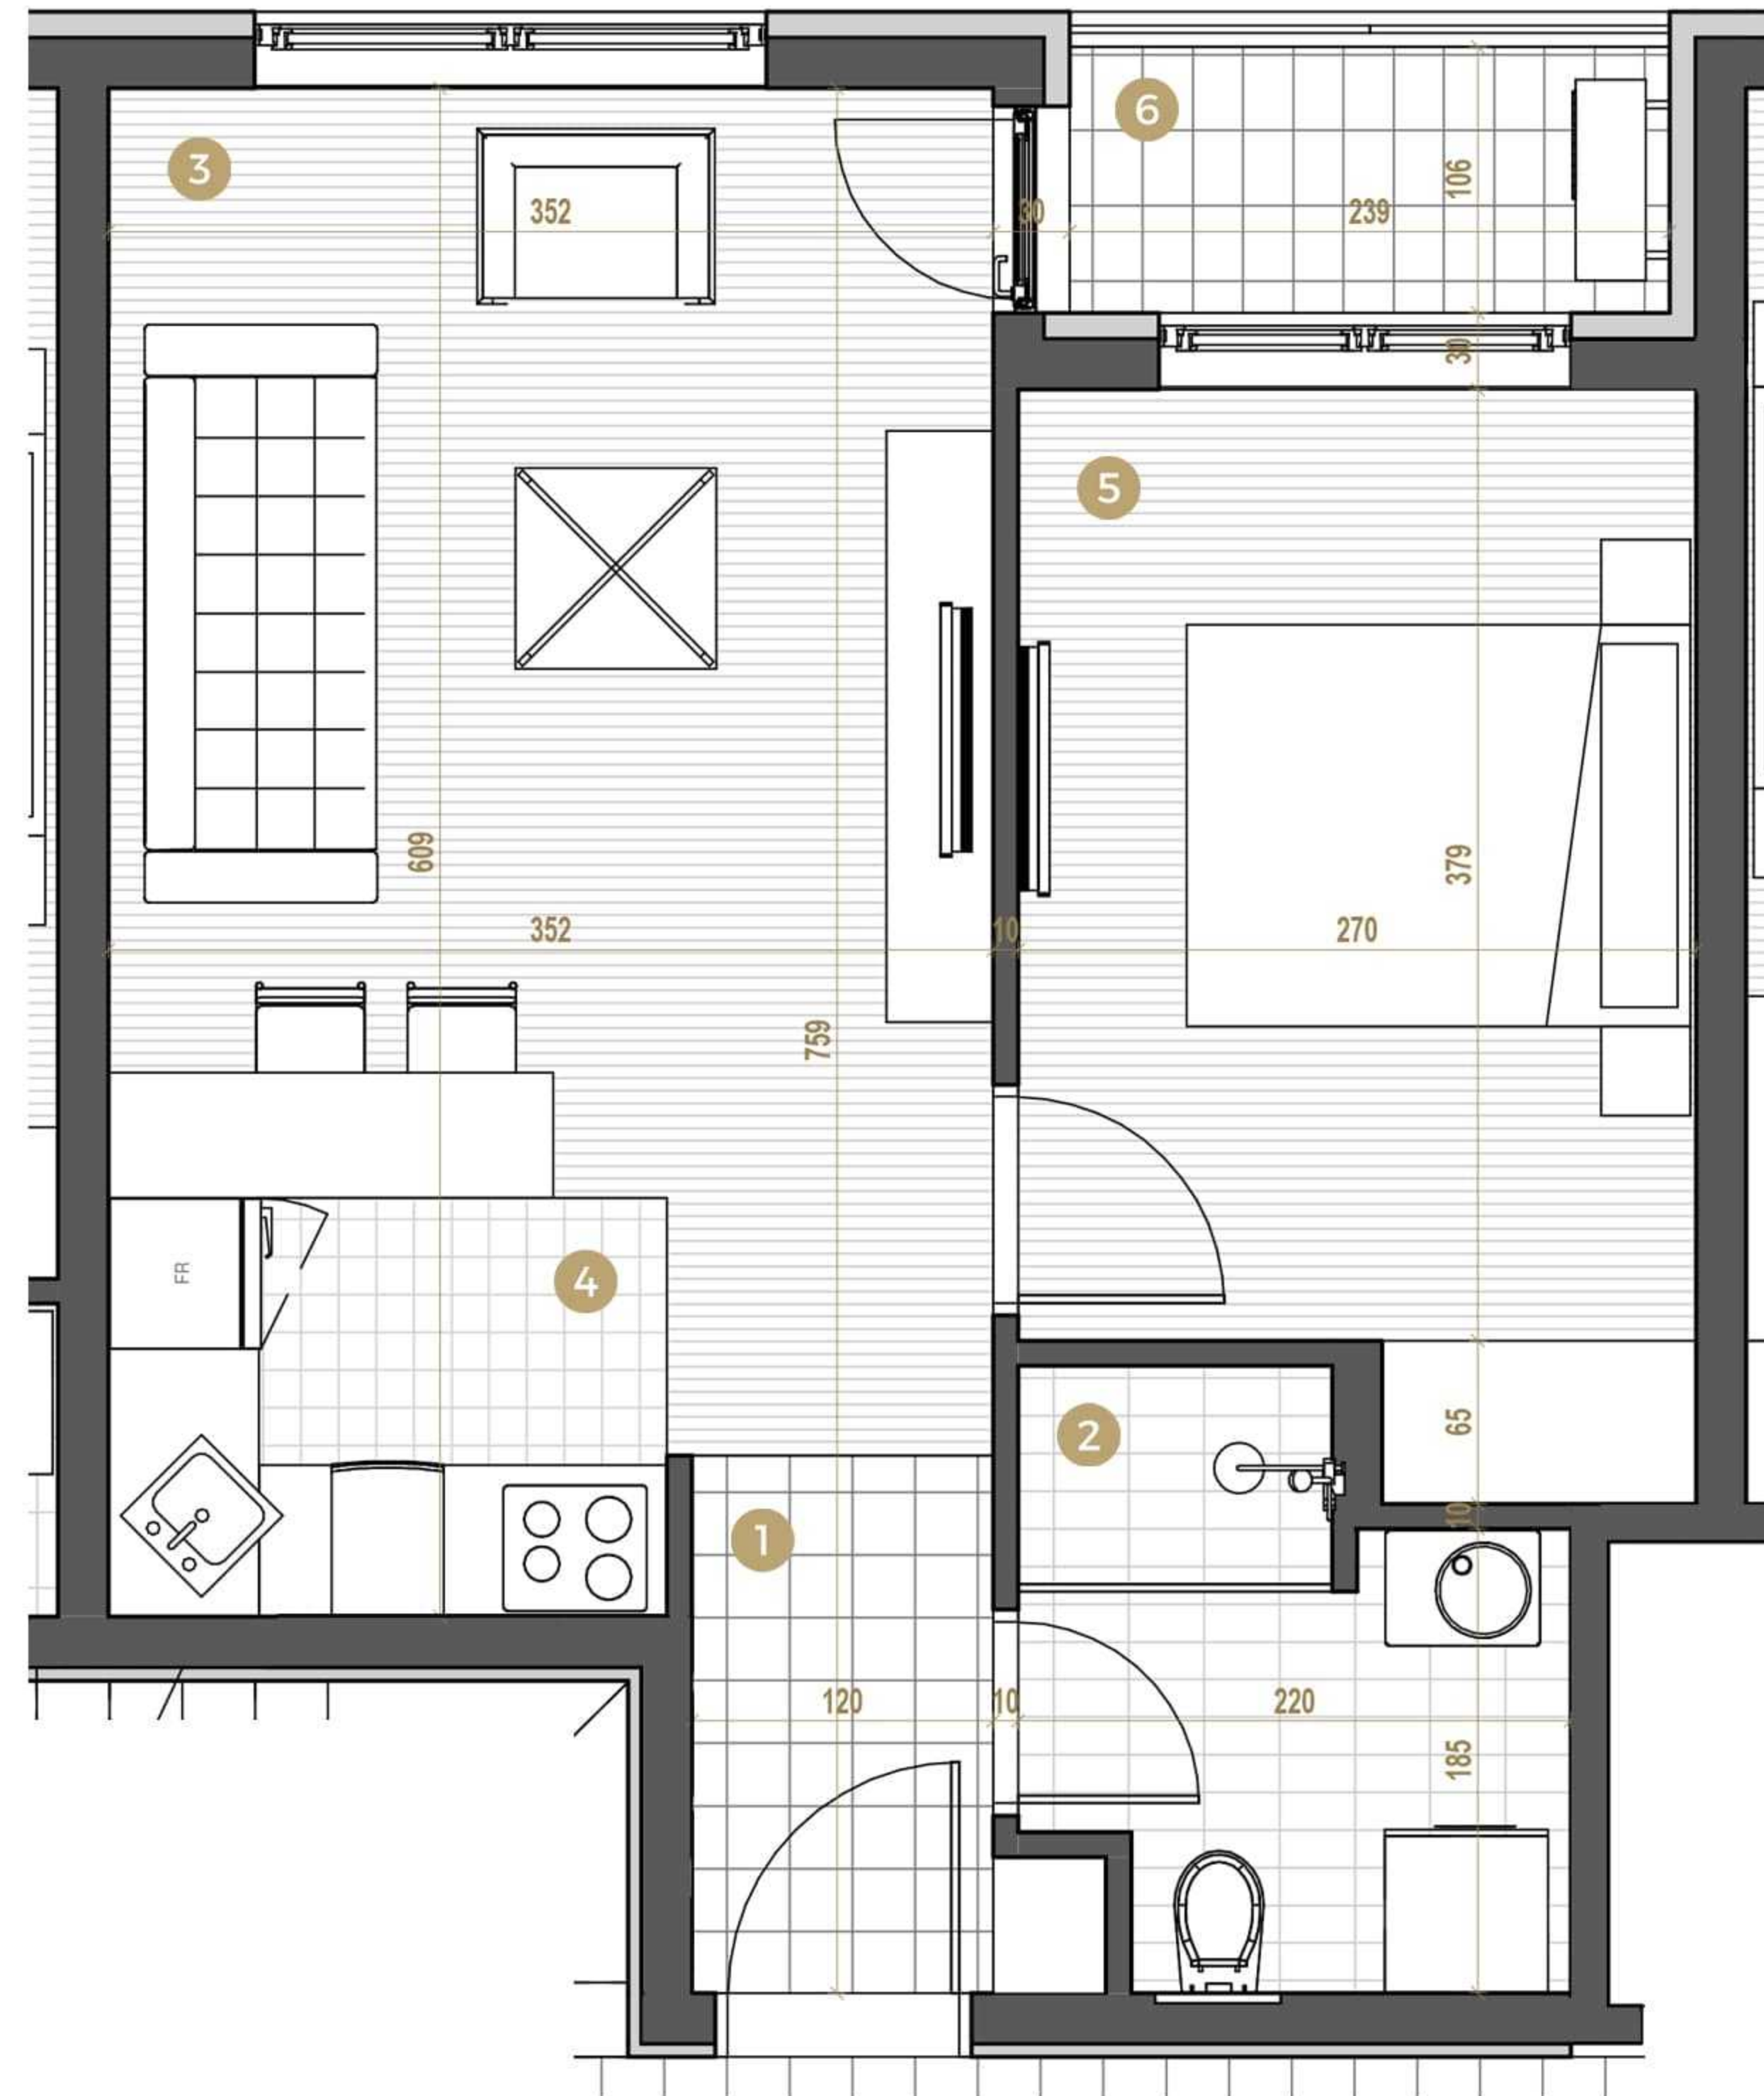

PALMOTIĆEVA 13

Petrovaradin

OSNOVA STANA

SPRATNOST
> 2.SPRAT

BROJ STANA **13**

orijentacija

POLOŽAJ STANA

NAZIV PROSTORIJE / DS

1- Hodnik	2.82 m ²
2- Kupatilo	4.56 m ²
3- Dnevna soba	16.97 m ²
4- Kuhinja	3.71 m ²
5- Spavaća soba	11.11 m ²
6- Terasa	2.63 m ²

UKUPNO: **41,80 m²**