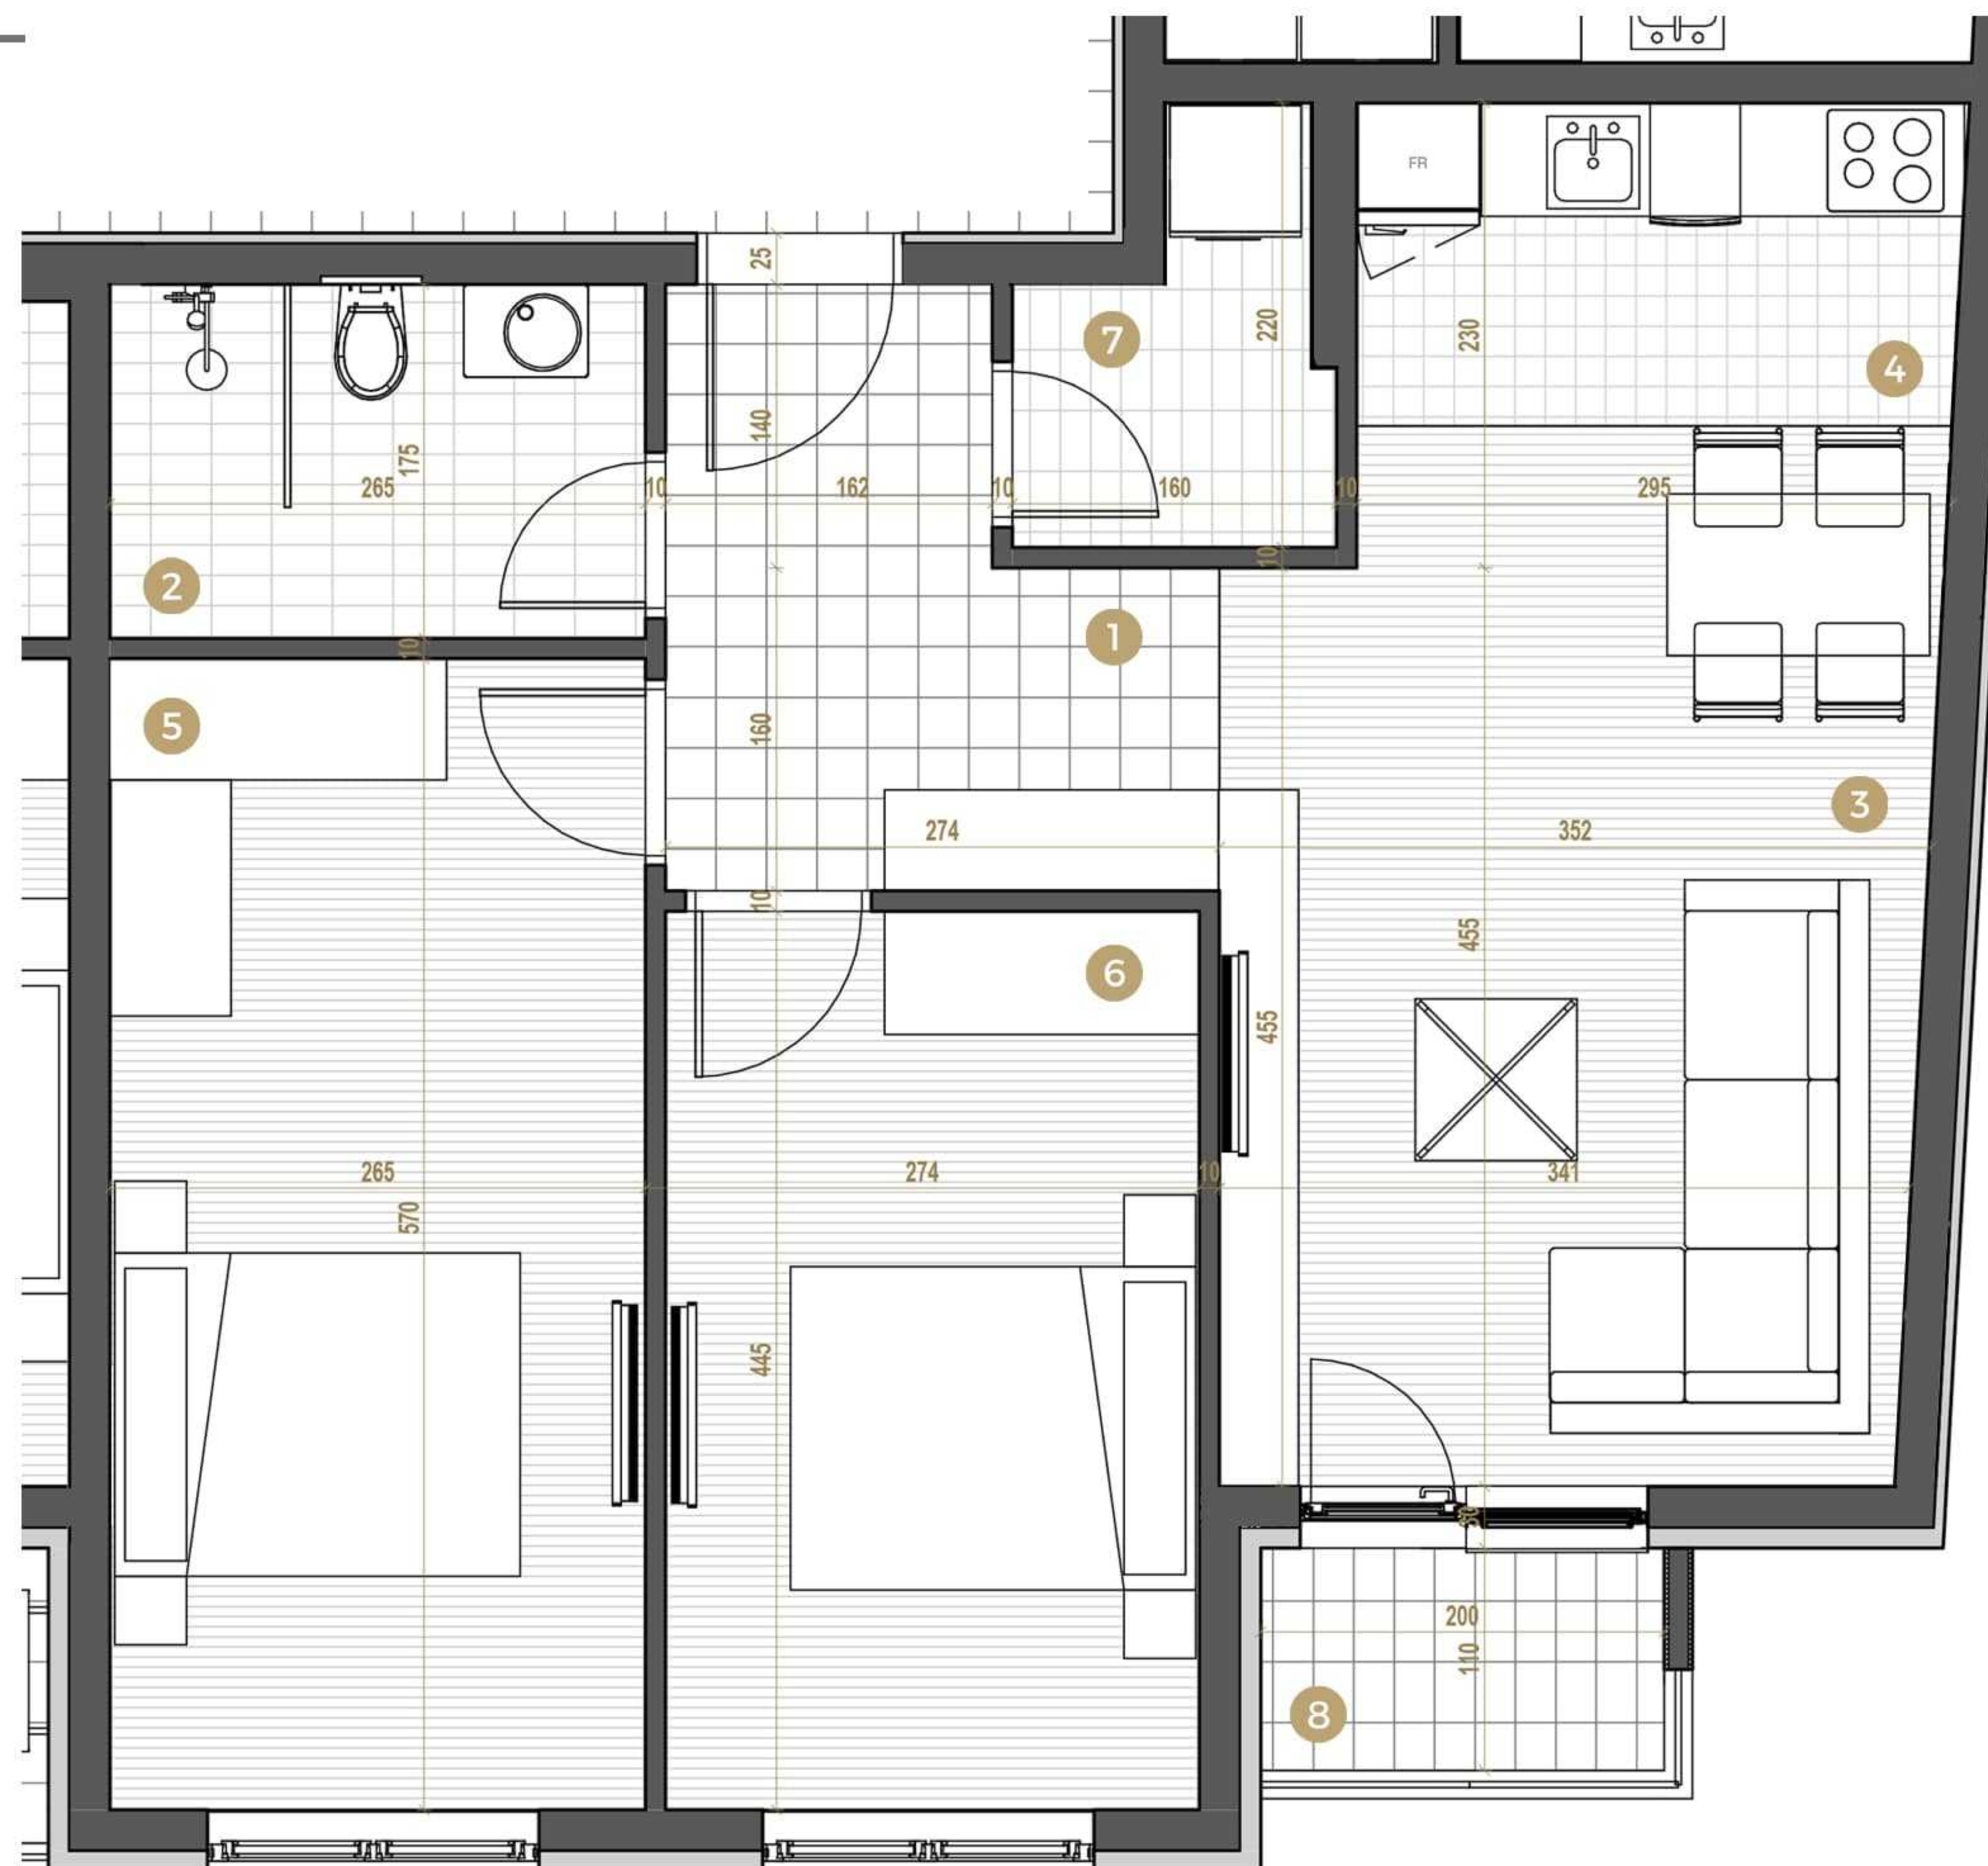

# PALMOTIĆEVA 13

Petrovaradin

OSNOVA STANA

SPRATNOST  
> 1.SPRAT

BROJ STANA

11

orijentacija

## POLOŽAJ STANA

## NAZIV PROSTORIJE / TS

1- Hodnik	6.65 m <sup>2</sup>
2- Kupatilo	4.64 m <sup>2</sup>
3- Dnevna soba	17.80 m <sup>2</sup>
4- Kuhinja	4.80 m <sup>2</sup>
5- Spavaća soba	15.10 m <sup>2</sup>
6- Spavaća soba	11.74 m <sup>2</sup>
7- Utiliti	2.69 m <sup>2</sup>
8- Terasa	2.39 m <sup>2</sup>

UKUPNO: 65.81 m<sup>2</sup>