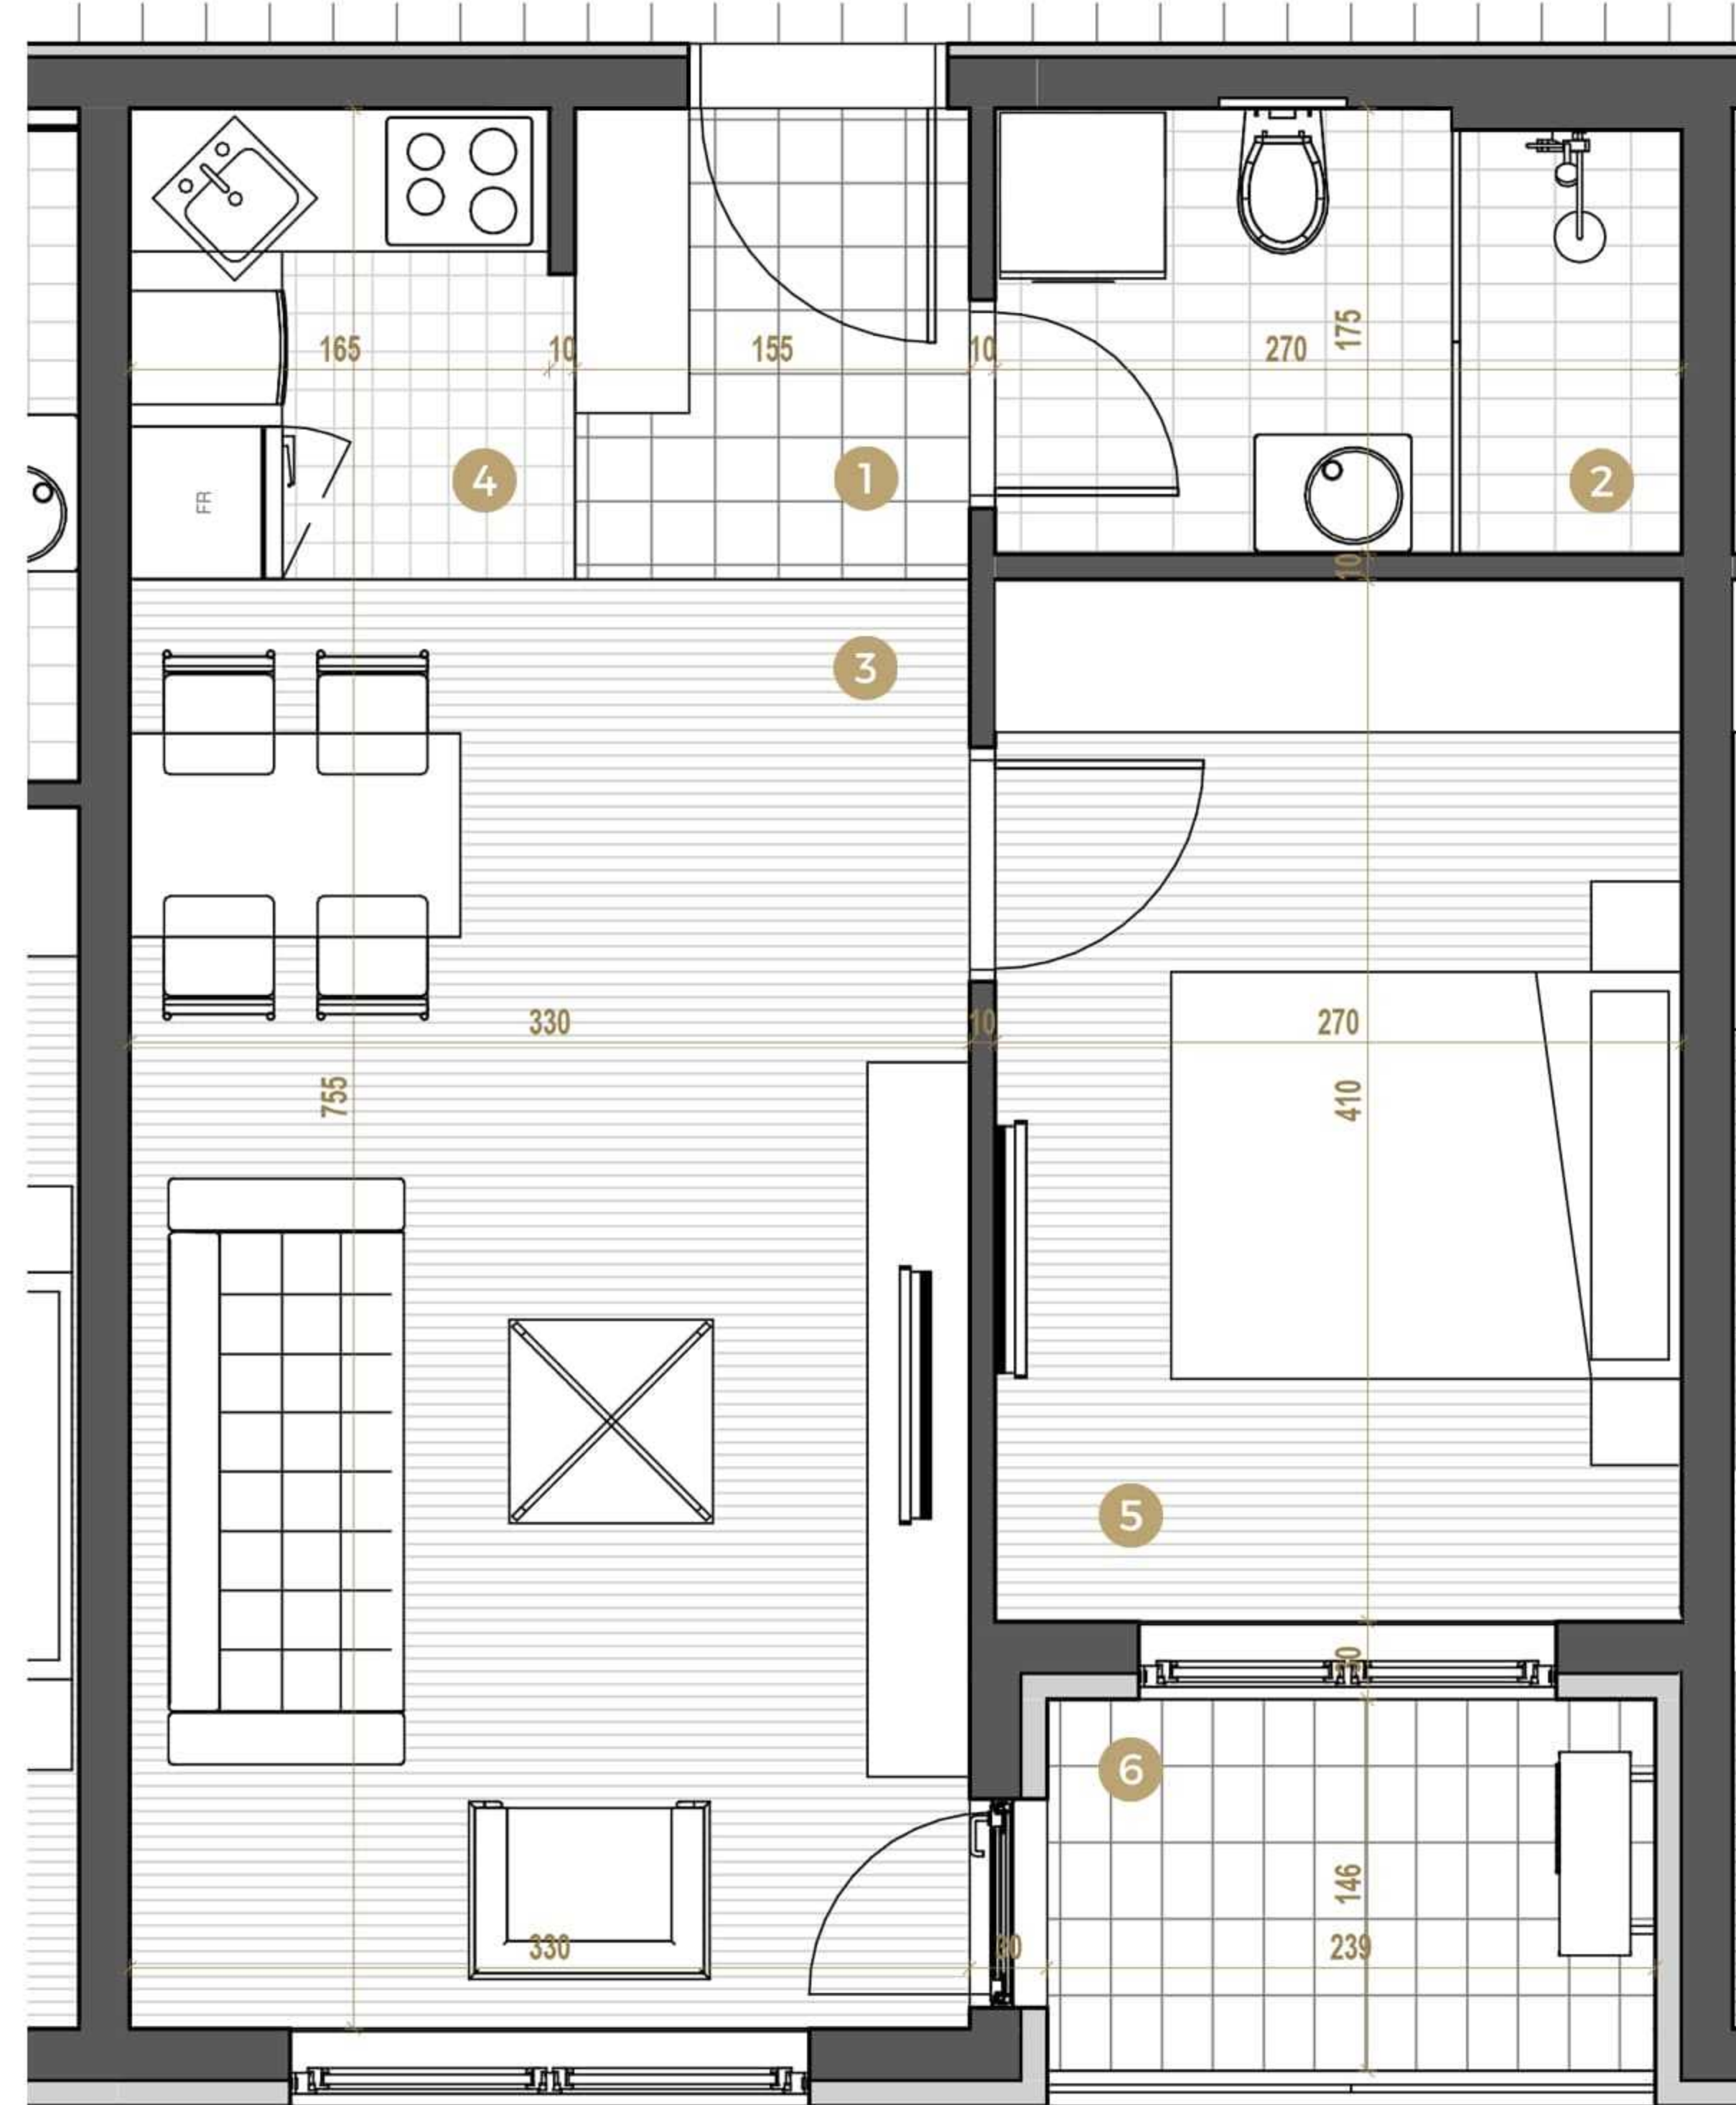

PALMOTIĆEVA 13

Petrovaradin

OSNOVA STANA

SPRATNOST
> 1.SP RAT

BROJ STANA **10**

orijentacija

POLOŽAJ STANA

NAZIV PROSTORIJE / DS

1- Hodnik	2.87 m ²
2- Kupatilo	4.66 m ²
3- Dnevna soba	18.80 m ²
4- Kuhinja	3.17 m ²
5- Spavaća soba	11.06 m ²
6- Terasa	3.58 m ²

UKUPNO: **44.14 m²**