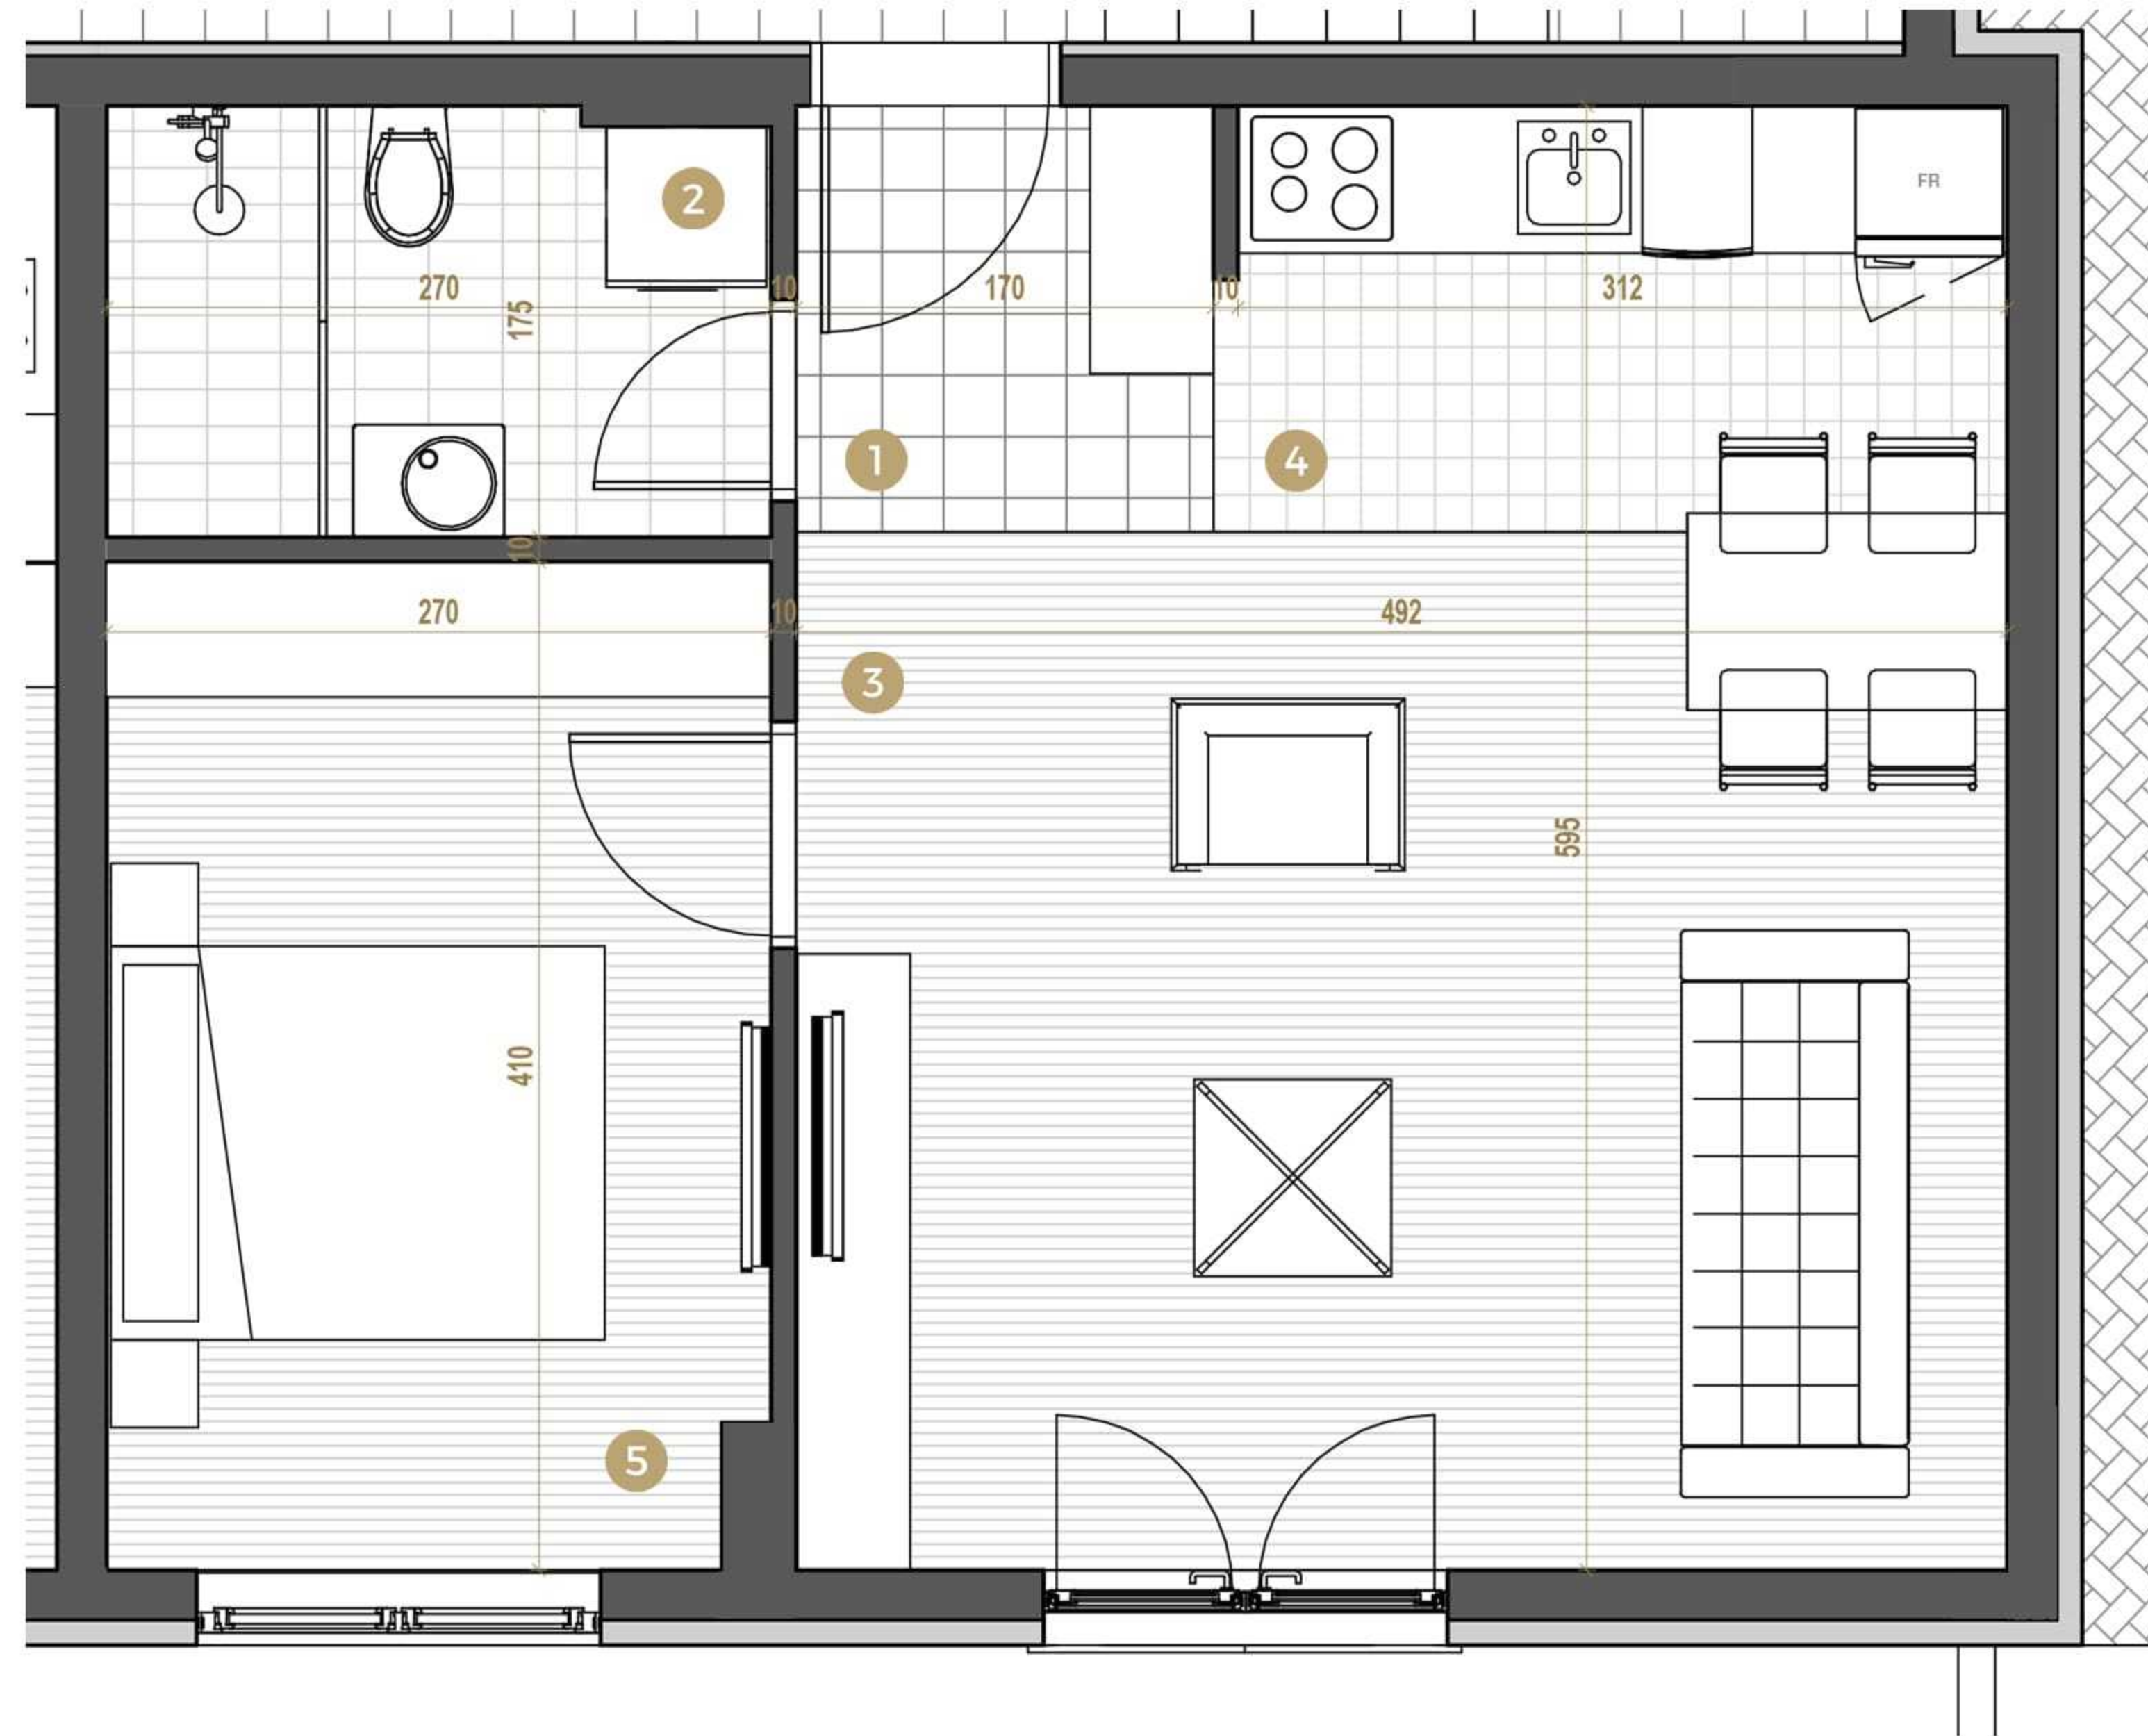

PALMOTIĆEVA 13

Petrovaradin

OSNOVA STANA

SPRATNOST

> VISOKO PRIZEMLJE

BROJ STANA

01

orijentacija

POLOŽAJ STANA

NAZIV PROSTORIJE / DS

1- Hodnik	3,04 m ²
2- Kupatilo	4,73 m ²
3- Dnevna soba	20,65 m ²
4- Kuhinja	5,42 m ²
5- Spavaća soba	10,94 m ²

UKUPNO: 44,78 m²