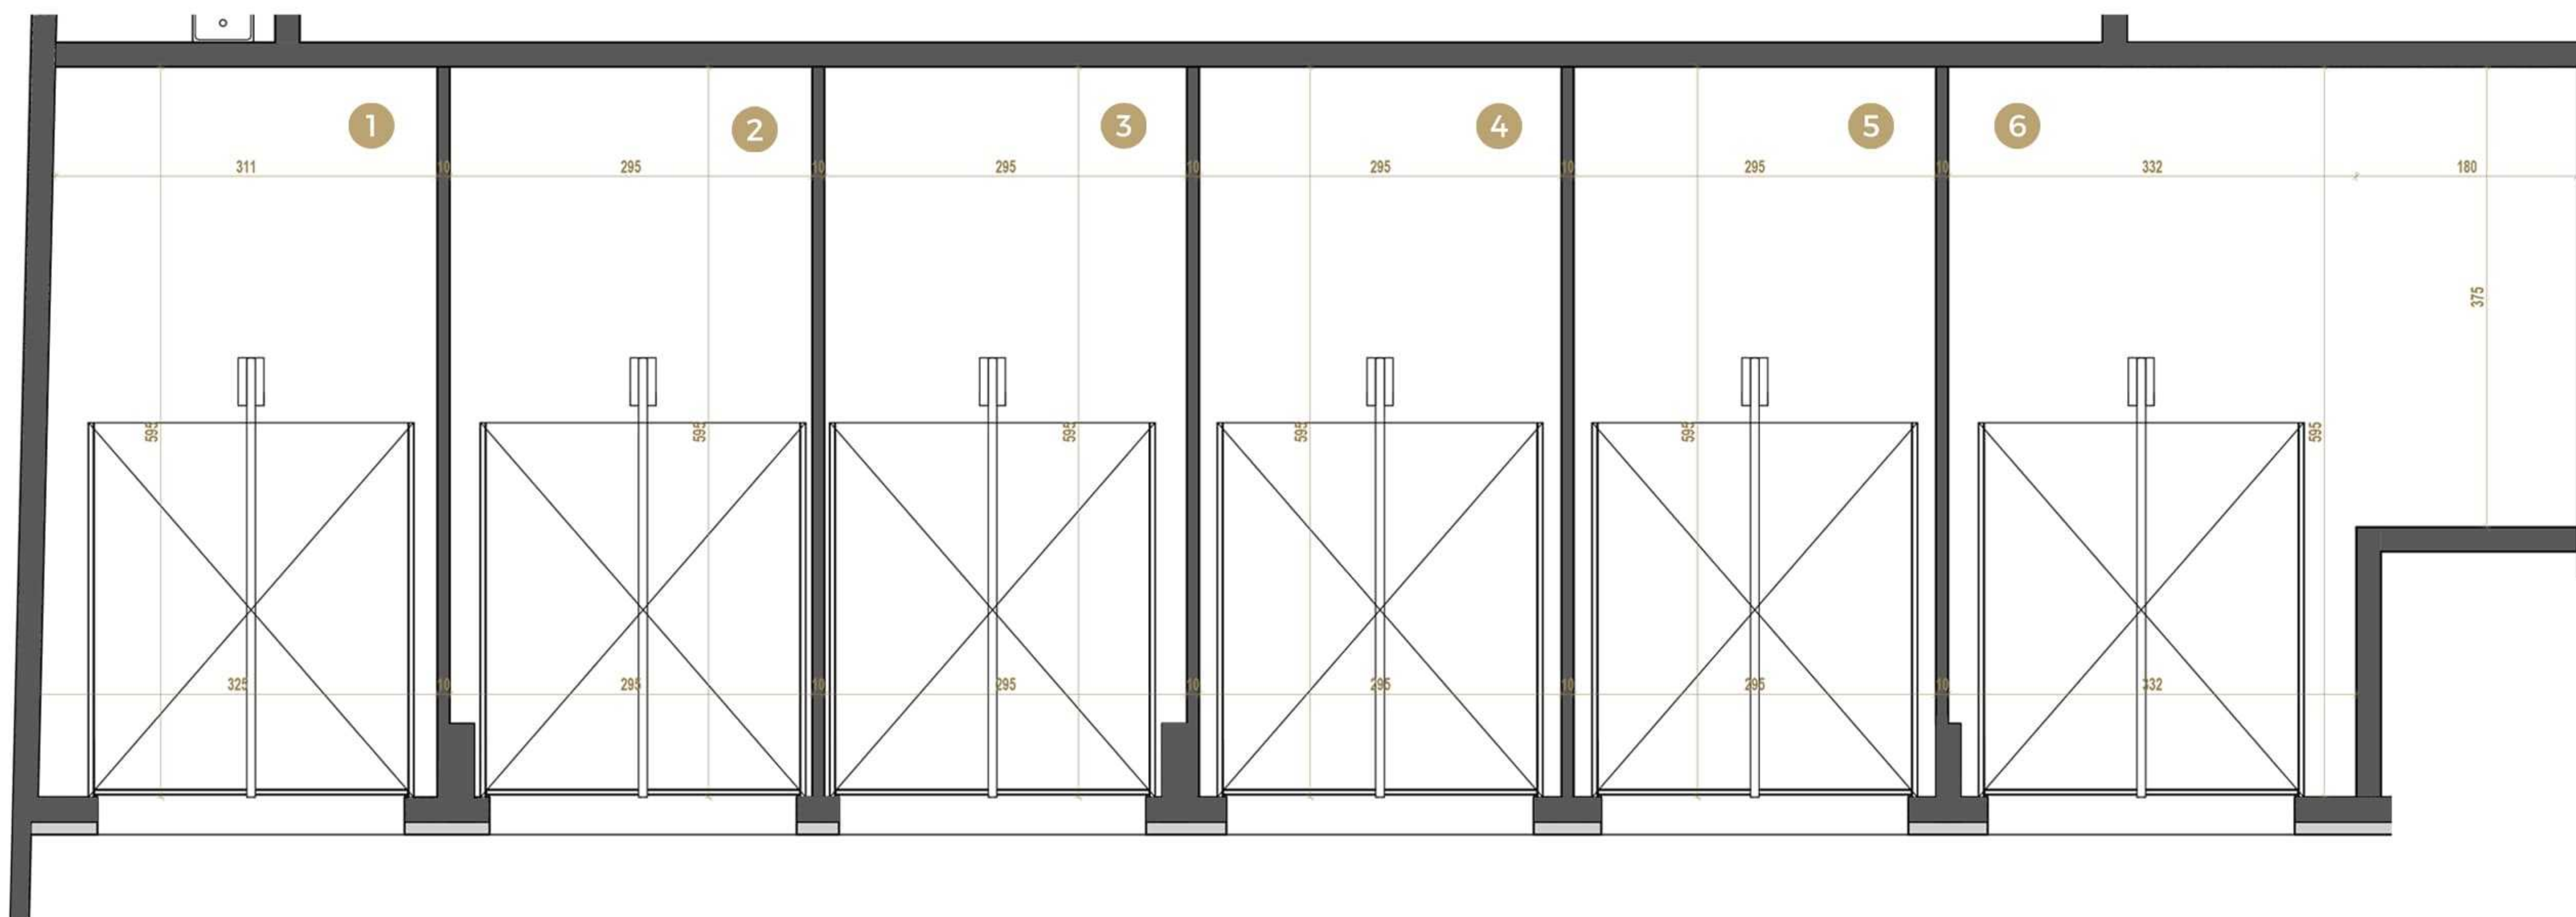

PALMOTIĆEVA 13

Petrovaradin

OSNOVA GARAŽA

SPRAT

> SUTEREN

orijentacija

POLOŽAJ STANA

NAZIV PROSTORIJE /

1- Garaža 1	18,93 m ²
2- Garaža 2	17,43 m ²
3- Garaža 3	17,43 m ²
4- Garaža 4	17,55 m ²
5- Garaža 5	17,54 m ²
6- Garaža 6	26,45 m ²