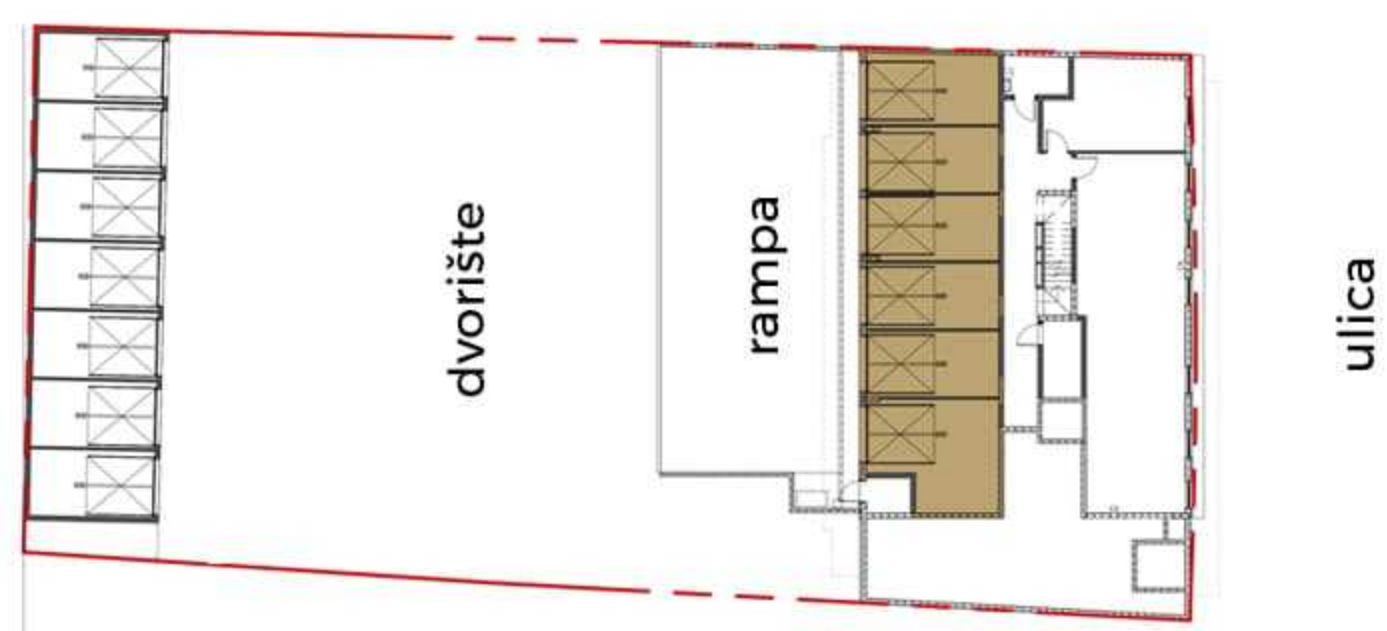

PALMOTIĆEVA 13

Petrovaradin

OSNOVA GARAŽA

SPRAT

> SUTEREN

orijentacija

POLOŽAJ STANA

NAZIV PROSTORIJE /

1- Garaža 1	18,93 m ²
2- Garaža 2	17,43 m ²
3- Garaža 3	17,43 m ²
4- Garaža 4	17,55 m ²
5- Garaža 5	17,54 m ²
6- Garaža 6	26,45 m ²