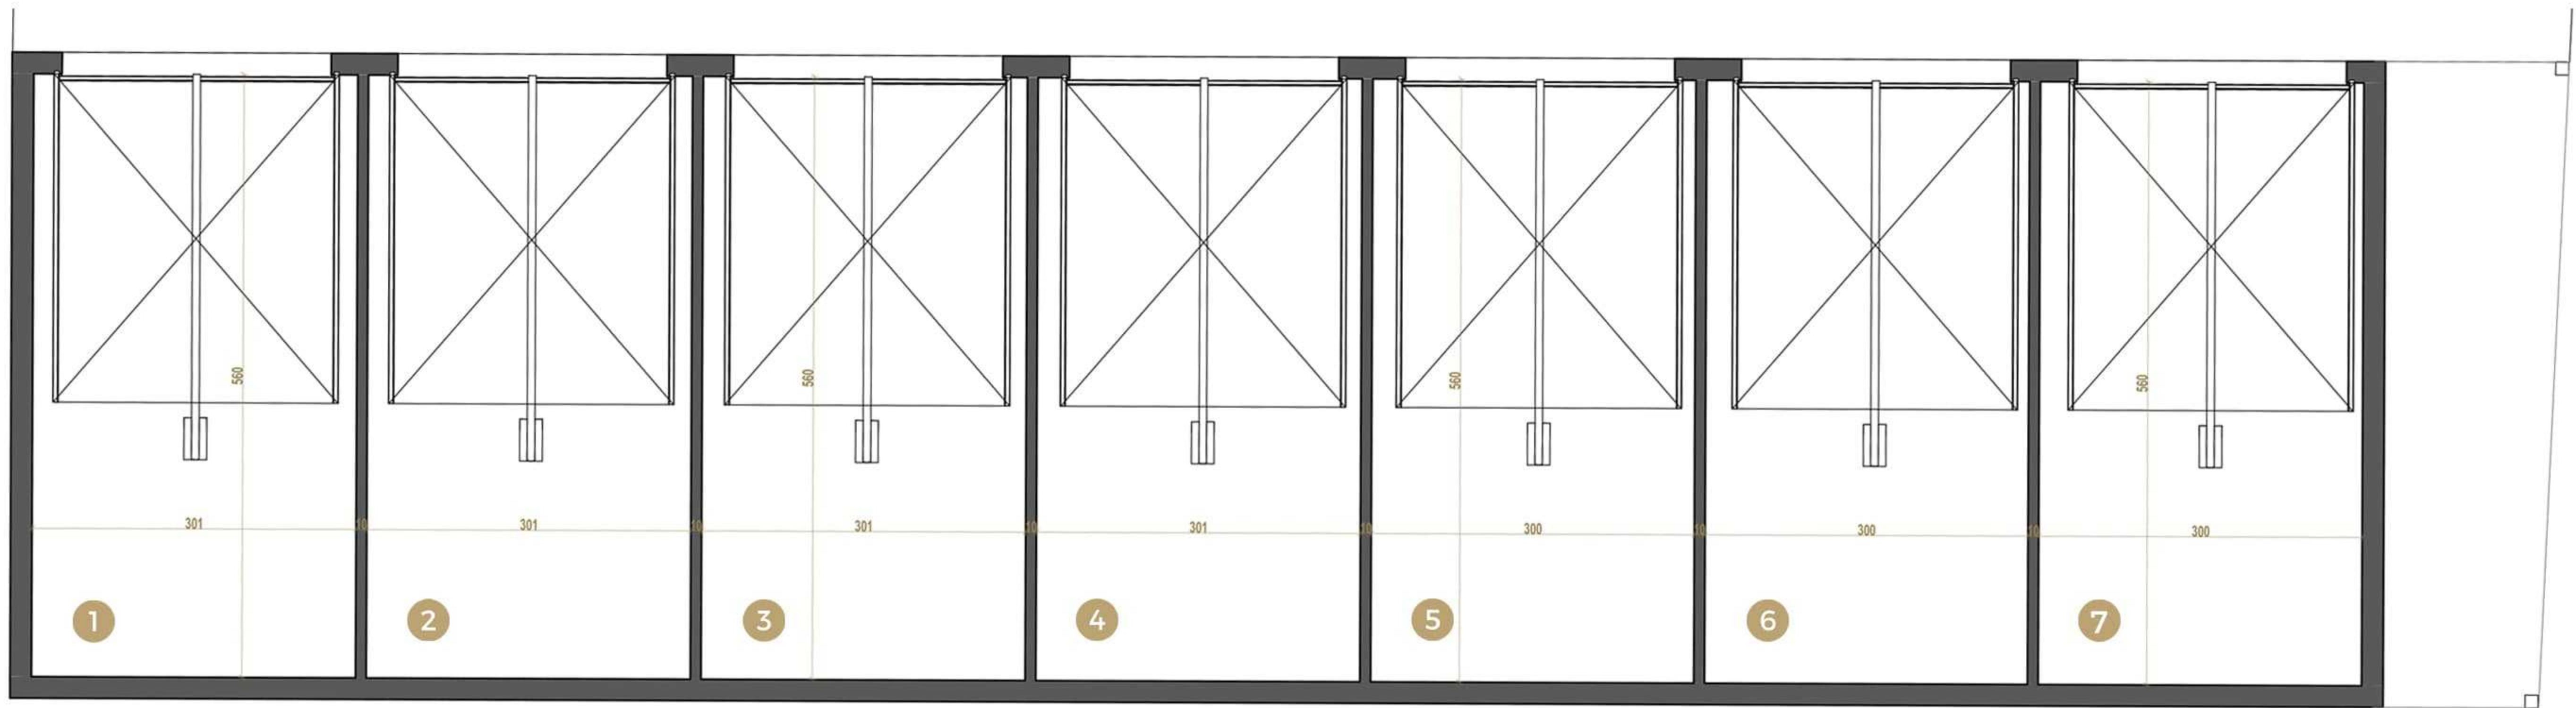

PALMOTIĆEVA 13

Petrovaradin

OSNOVA GARAŽA

SPRAT

> PRIZEMLJE

orijentacija

POLOŽAJ STANA

NAZIV PROSTORIJE /

1- Garaža 7	16,85 m ²
2- Garaža 8	16,85 m ²
3- Garaža 9	16,85 m ²
4- Garaža 10	16,85 m ²
5- Garaža 11	16,80 m ²
6- Garaža 12	16,80 m ²
7- Garaža 13	16,82 m ²