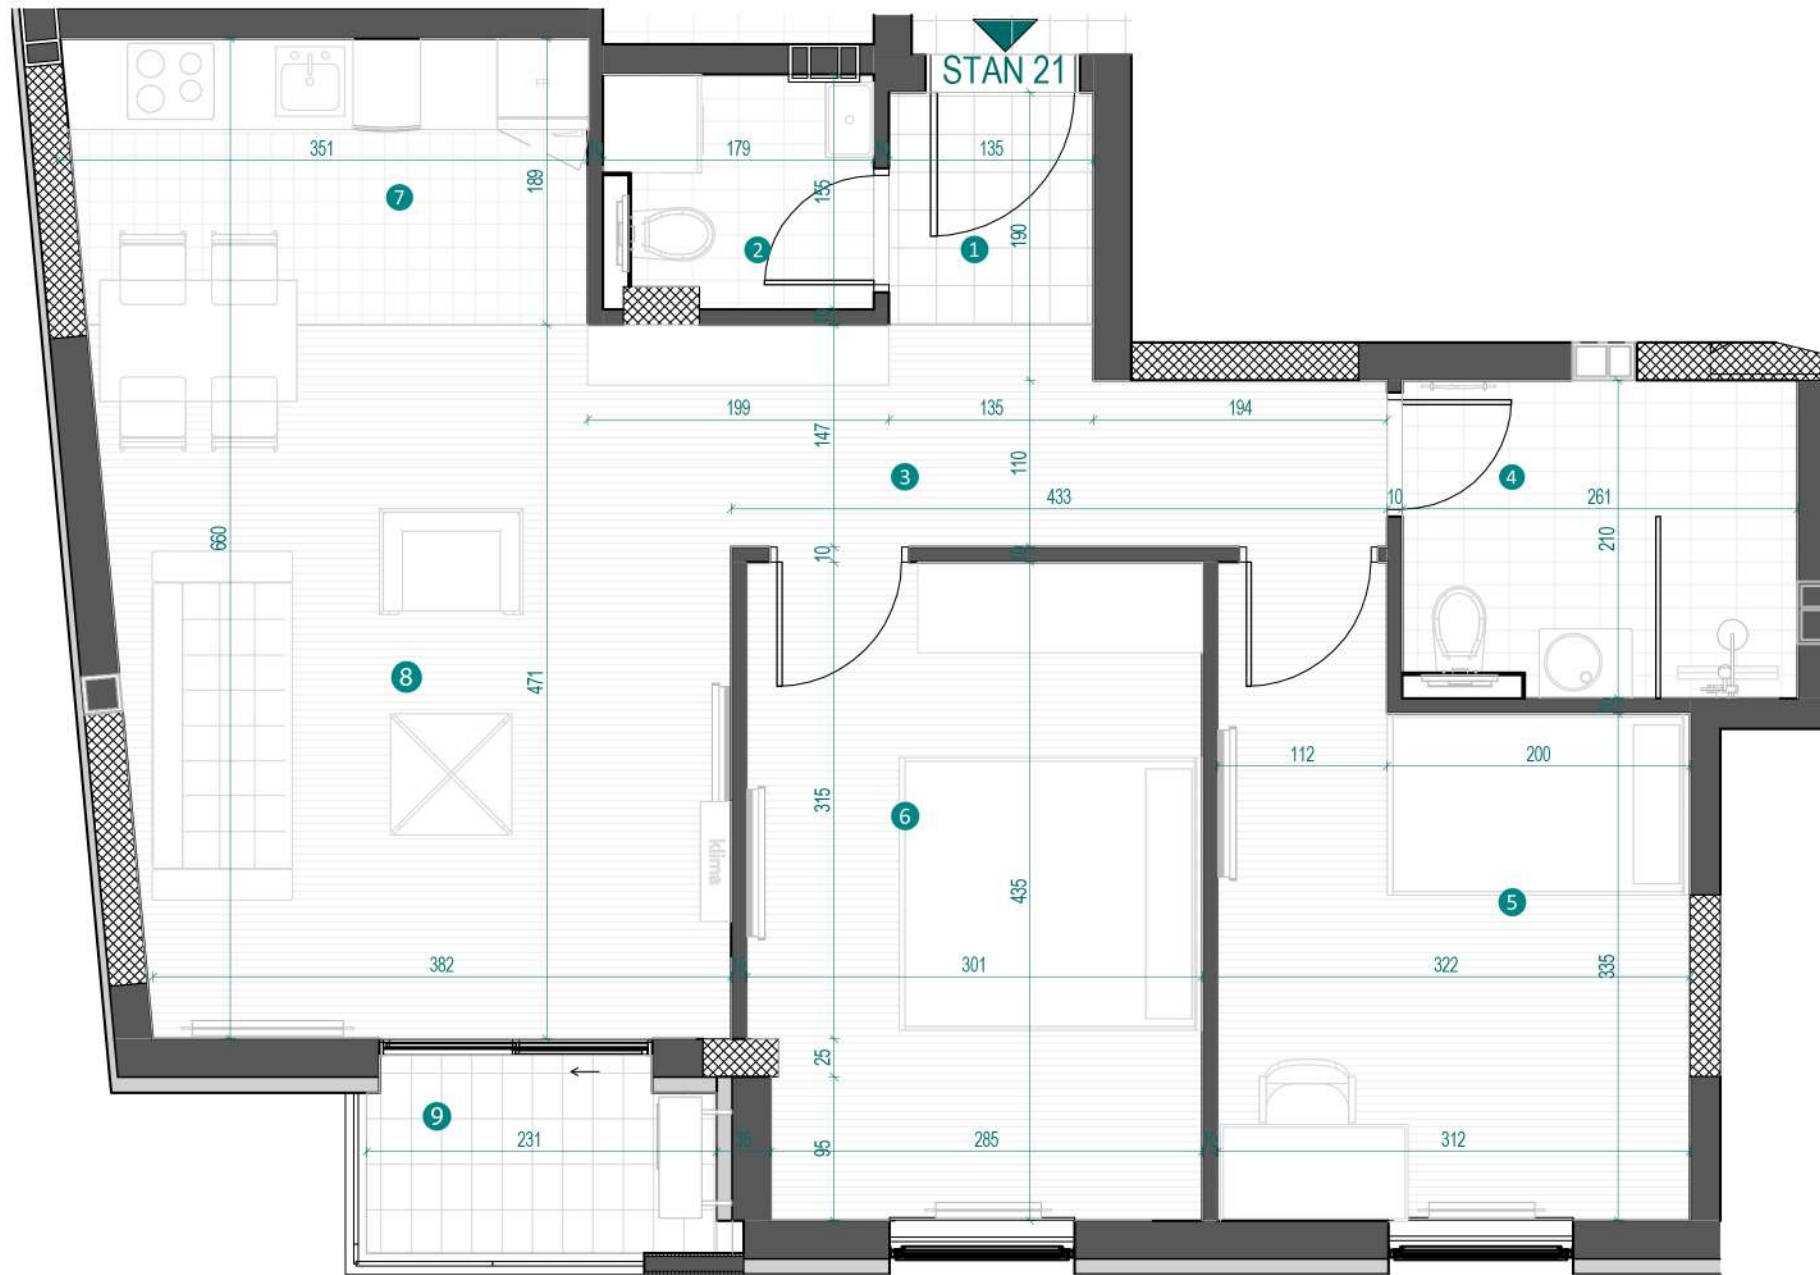

OSNOVA STANA R 1:50

POZICIJA STANA

Filipa Višnjića 7 i 9, k.p. 8555, k.o. Novi Sad I

STAN 21

1	Hodnik	2.03m ²
2	Toalet	2.54m ²
3	Degažman	5.69m ²
4	Kupatilo	5.34m ²
5	Spavaća soba	11.56m ²
6	Spavaća soba	12.88m ²
7	Kuhinja	4.61m ²
8	Dnevna soba	21.05m ²
9	Terasa	2.63m ²

TS

68.33m²