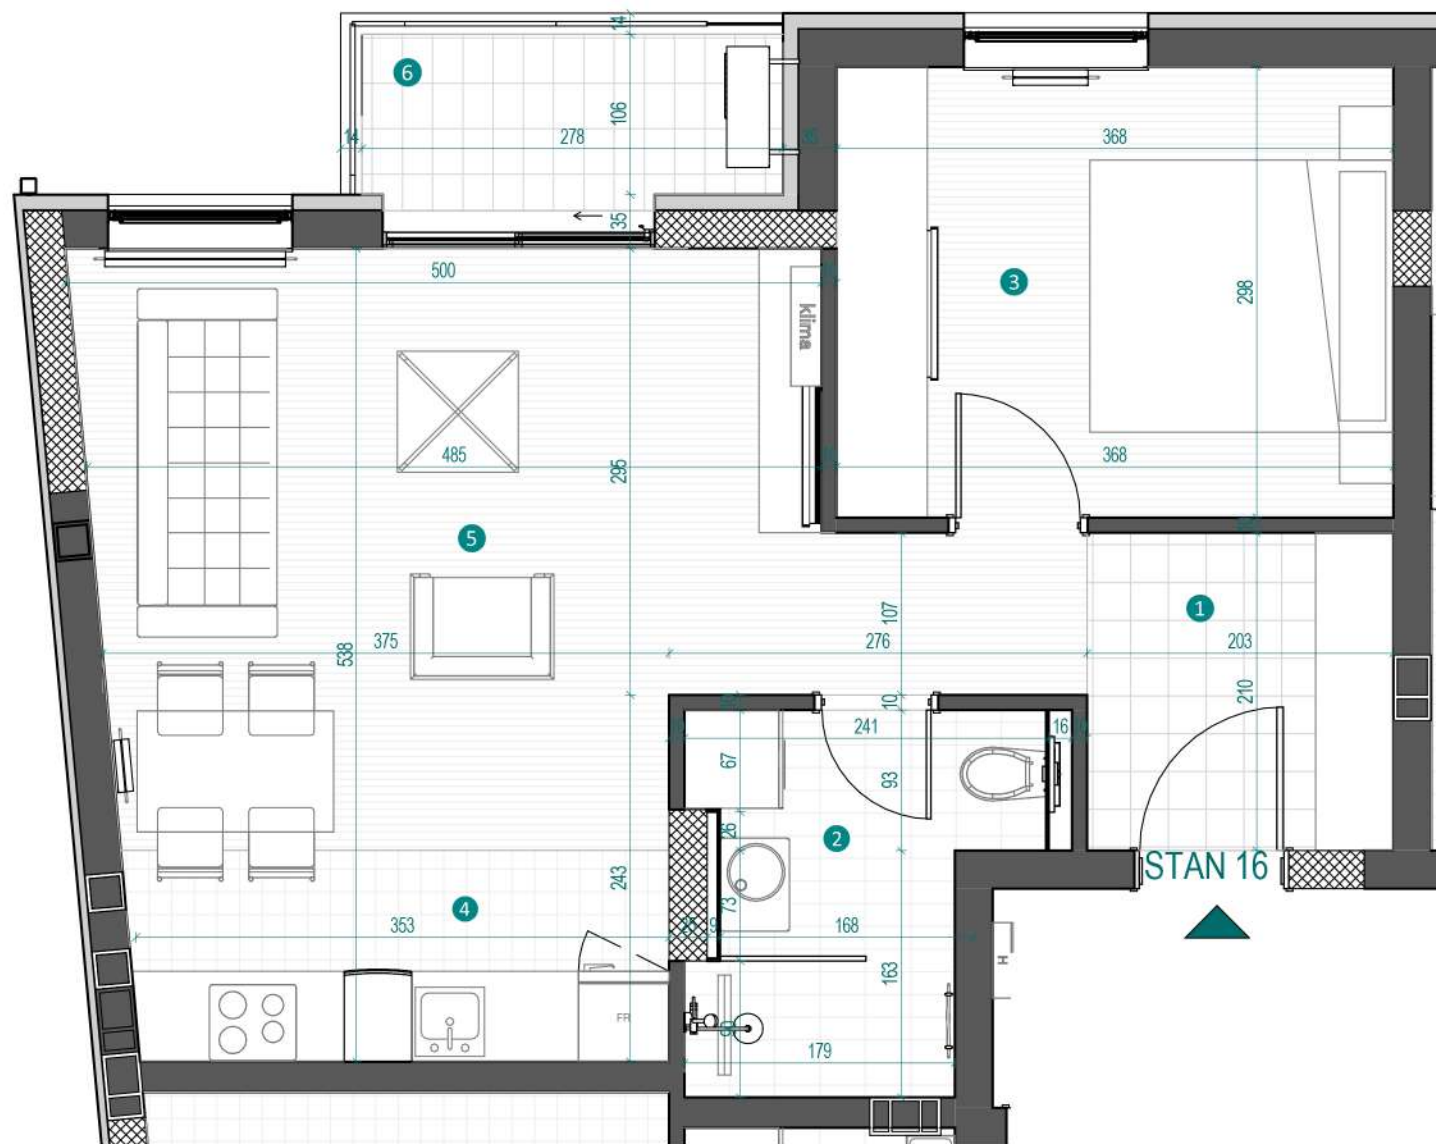

# OSNOVA STANA R 1:50

## POZICIJA STANA

Filipa Višnjića 7 i 9, k.p. 8555, k.o. Novi Sad I

### STAN 20

- 1 Hodnik
- 2 Kupatilo
- 3 Spavaća soba
- 4 Kuhinja
- 5 Dnevna soba
- 6 Terasa

### DS

- 4.26m<sup>2</sup>
- 4.91m<sup>2</sup>
- 10.97m<sup>2</sup>
- 4.78m<sup>2</sup>
- 20.23m<sup>2</sup>
- 3.14m<sup>2</sup>

48.29m<sup>2</sup>