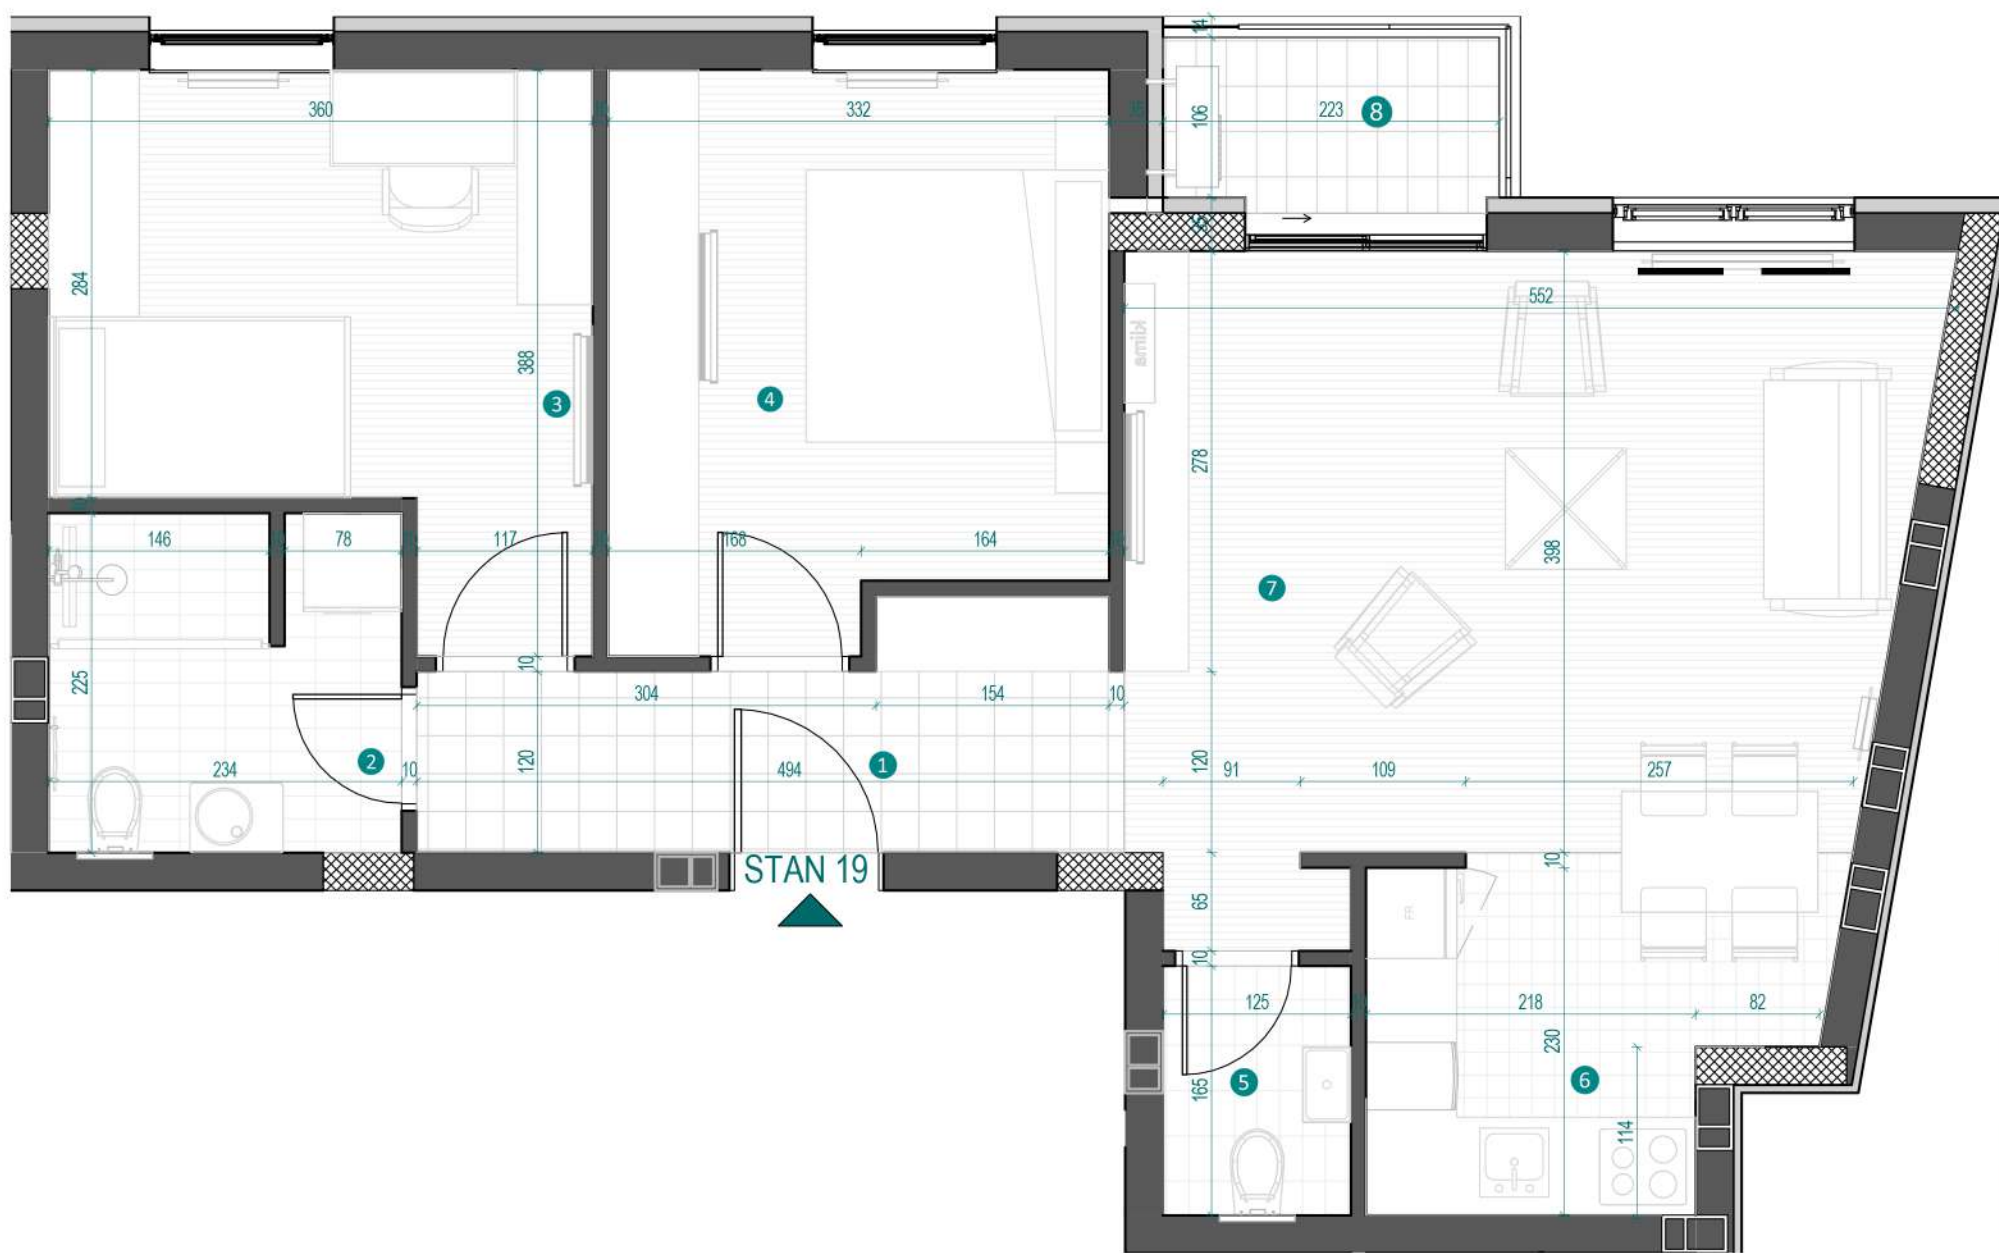

OSNOVA STANA R 1:50

POZICIJA STANA

Filipa Višnjića 7 i 9, k.p. 8555, k.o. Novi Sad I

STAN 19

	TS
1 Hodnik	6.39m ²
2 Kupatilo	5.17m ²
3 Spavaća soba	11.44m ²
4 Spavaća soba	12.06m ²
5 Toalet	2.05m ²
6 Kuhinja	3.21m ²
7 Dnevna soba	24.52m ²
8 Terasa	2.54m ²

67.38m²