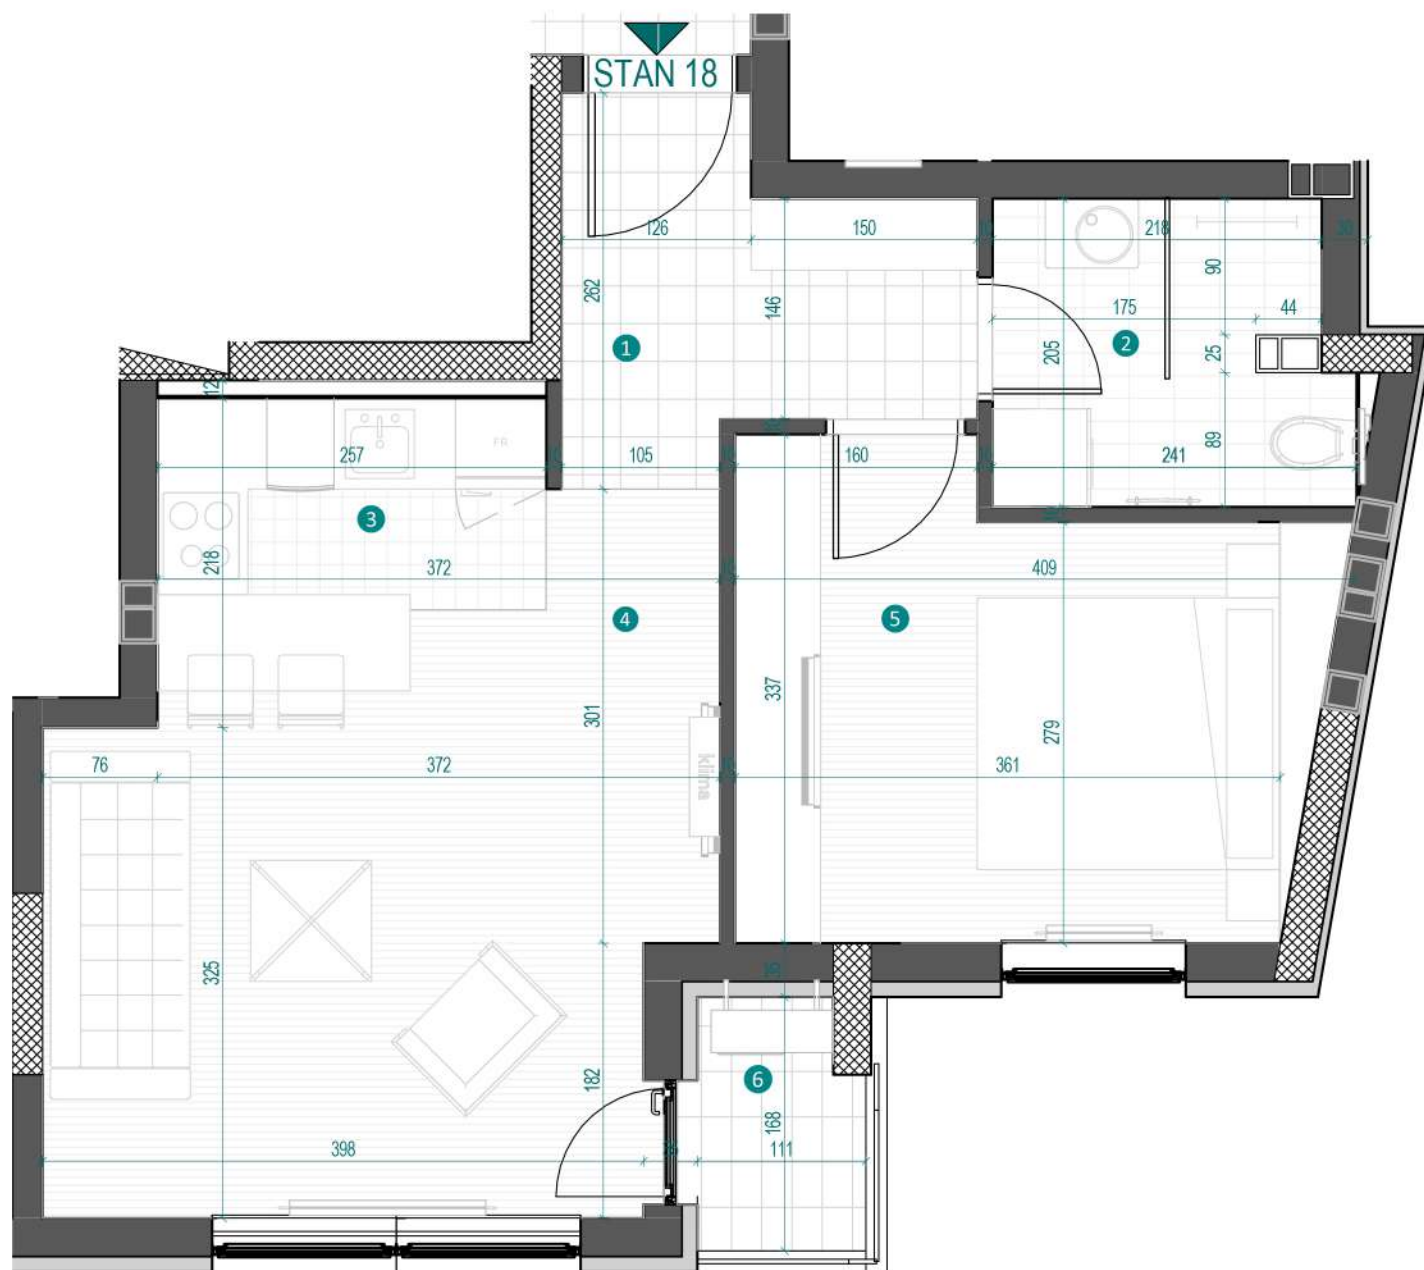

OSNOVA STANA R 1:50

POZICIJA STANA

Filipa Višnjića 7 i 9, k.p. 8555, k.o. Novi Sad I

STAN 18

- 1 Hodnik
- 2 Kupatilo
- 3 Kuhinja
- 4 Dnevna soba
- 5 Spavaća soba
- 6 Terasa

DS

- 4.90m²
- 4.65m²
- 3.34m²
- 18.21m²
- 11.67m²
- 1.91m²

44.68m²