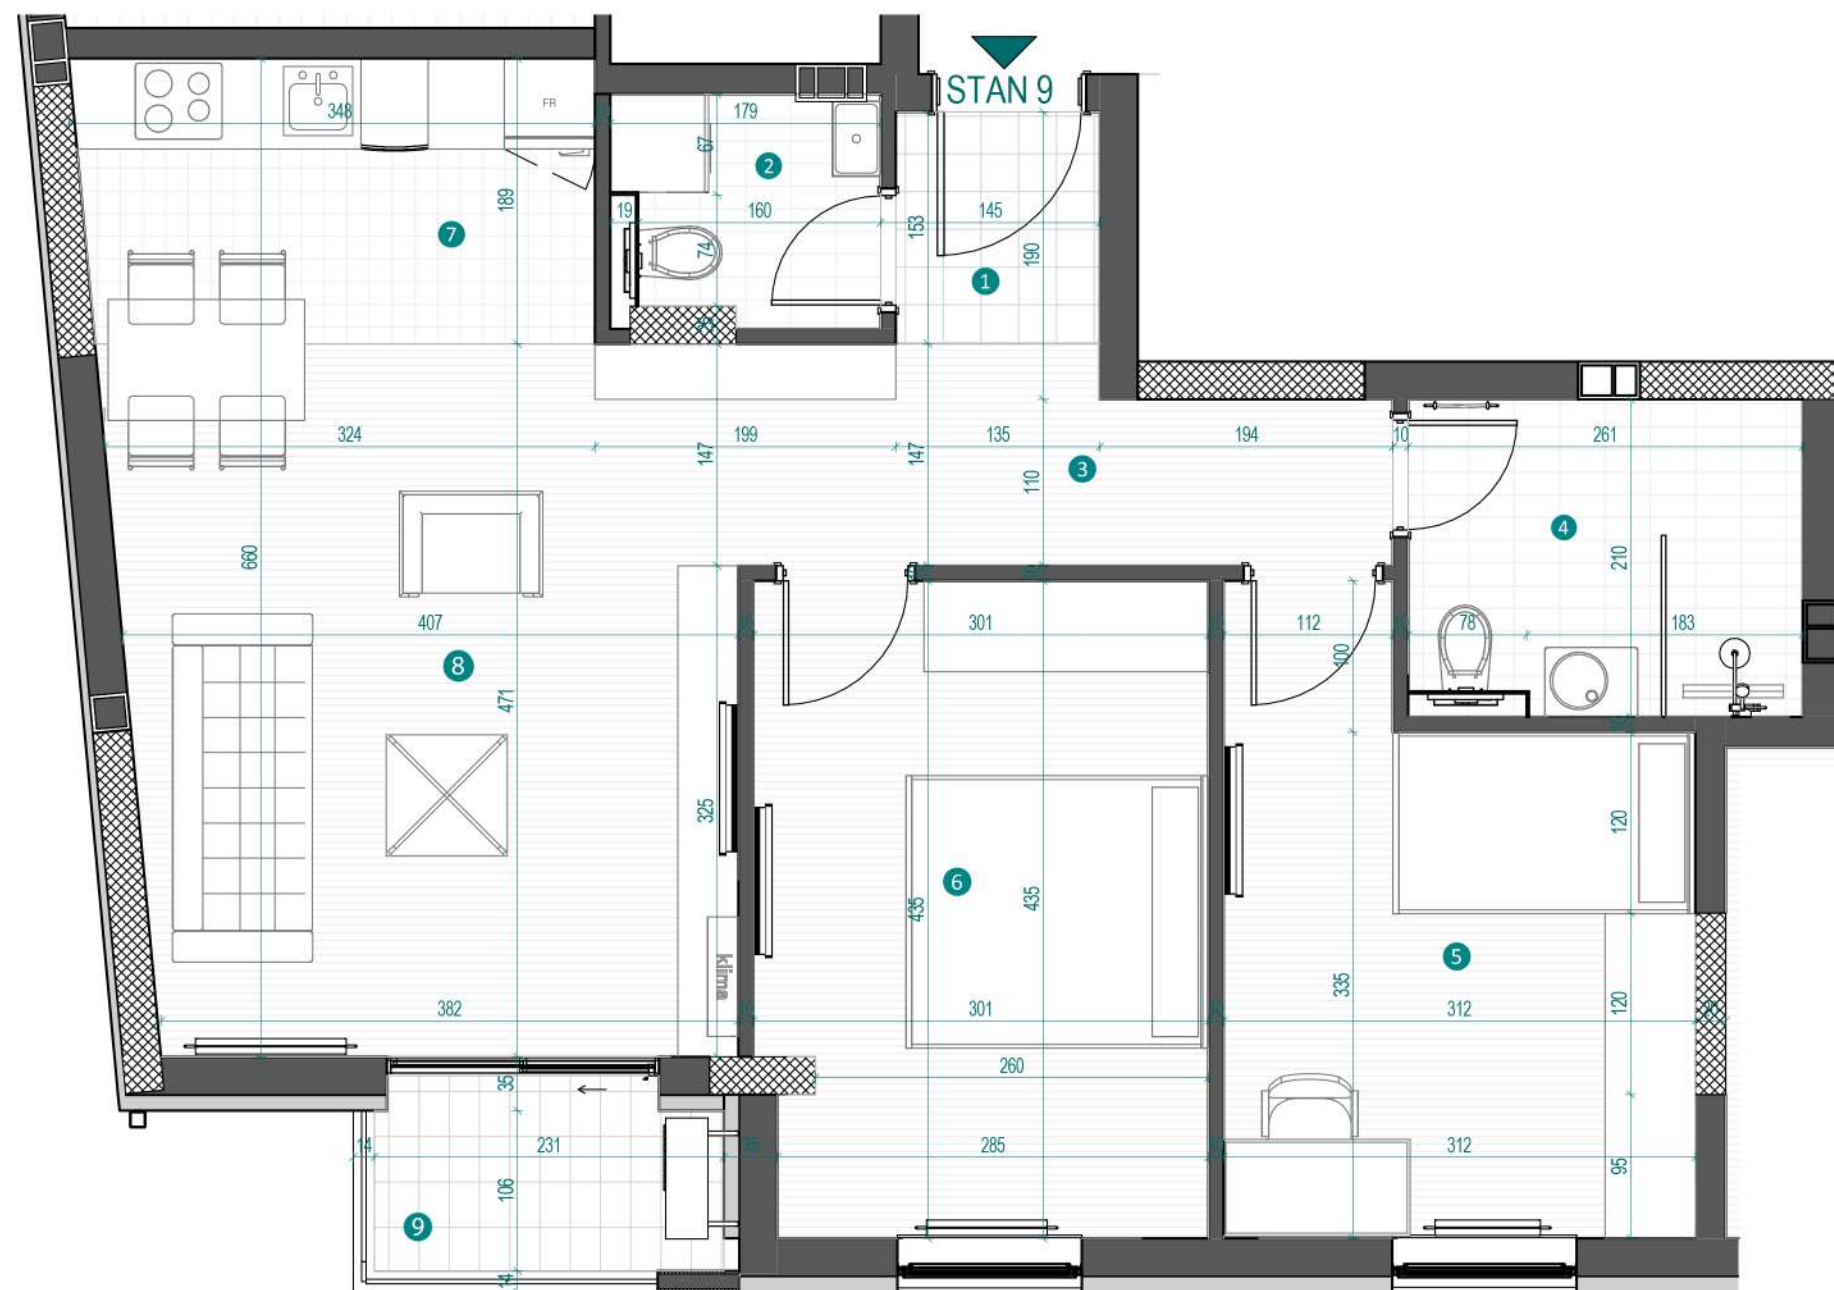

OSNOVA STANA R 1:50

POZICIJA STANA

Filipa Višnjića 7 i 9, k.p. 8555, k.o. Novi Sad I

DVORIŠTE

STAN 09

	TS
1 Hodnik	2.07m ²
2 Toalet	2.51m ²
3 Degažman	5.64m ²
4 Kupatilo	5.35m ²
5 Spavaća soba	11.56m ²
6 Spavaća soba	12.83m ²
7 Kuhinja	4.61m ²
8 Dnevna soba	20.83m ²
9 Terasa	2.66m ²

68.04m²