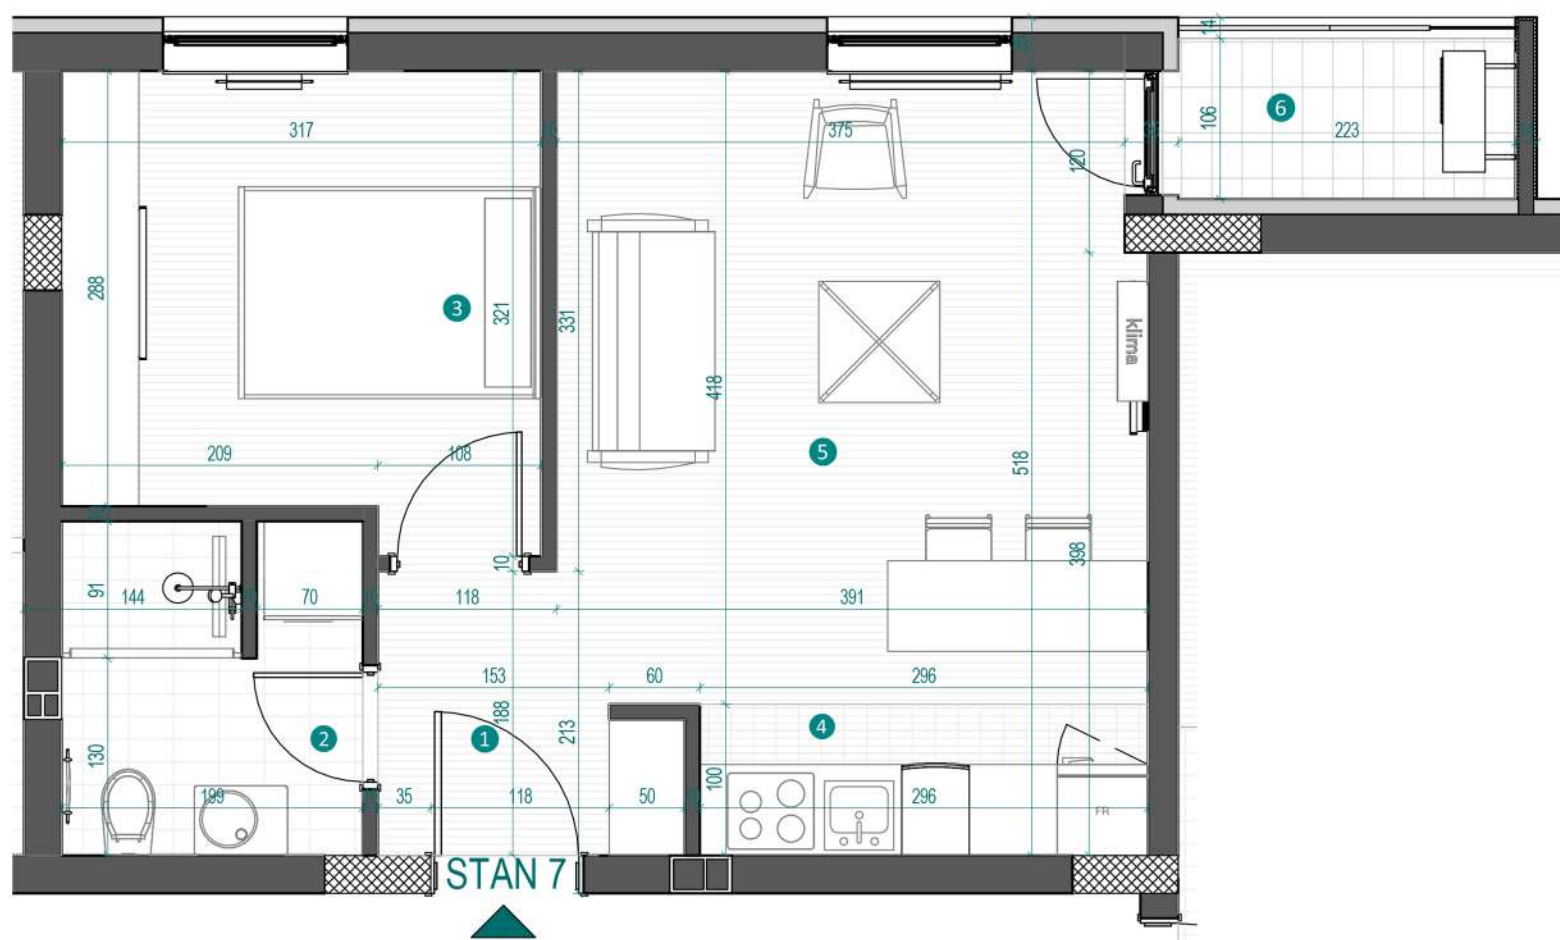

OSNOVA STANA R 1:50

POZICIJA STANA

Filipa Višnjića 7 i 9, k.p. 8555, k.o. Novi Sad I

DVORIŠTE

STAN 07

- 1 Hodnik
- 2 Kupatilo
- 3 Spavaća soba
- 4 Kuhinja
- 5 Dnevna soba
- 6 Terasa

JIS

- 3.17m²
- 4.30m²
- 9.47m²
- 2.96m²
- 16.01m²
- 2.46m²

38.37m²