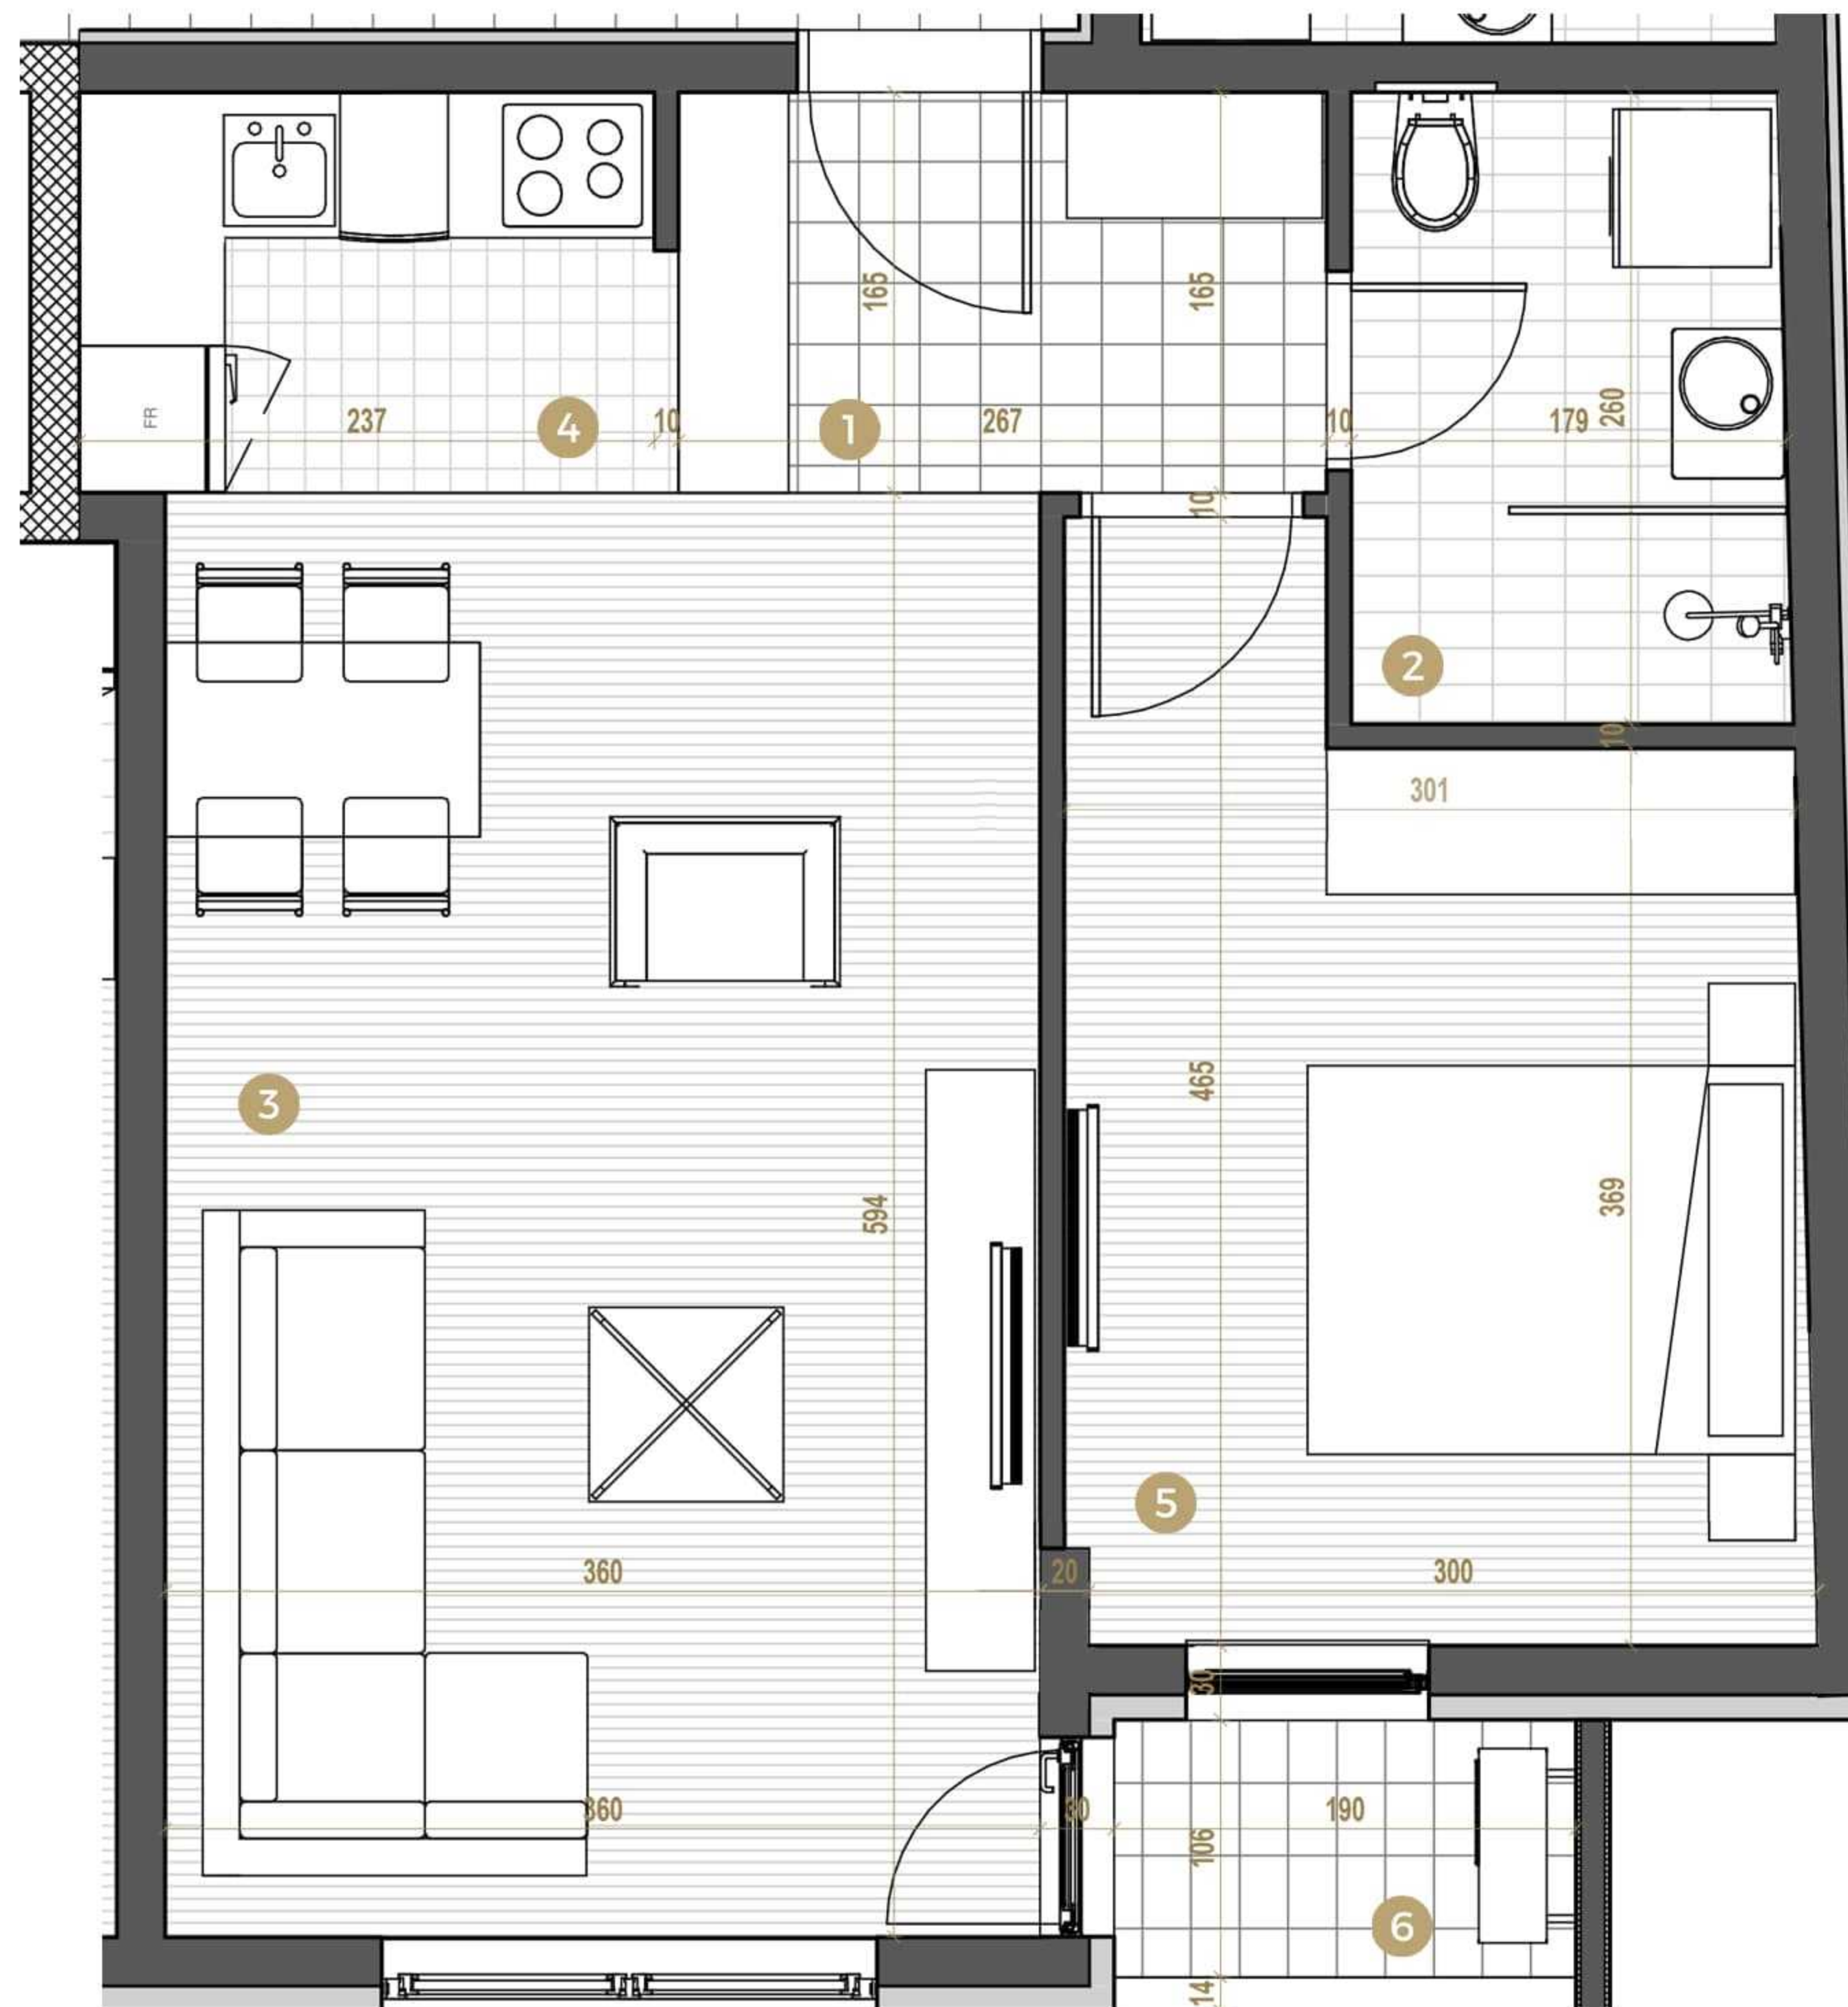

# PRERADOVIĆEVA 55

Petrovaradin

OSNOVA STANA

SPRATNOST  
> II SPRAT

BROJ STANA **08**

orijentacija

## POLOŽAJ STANA

## NAZIV PROSTORIJE / DS

1- Hodnik	4,40 m <sup>2</sup>
2- Kupatilo	4,65 m <sup>2</sup>
3- Dnevna soba	21,40 m <sup>2</sup>
4- Kuhinja	4,01 m <sup>2</sup>
5- Spavaća soba	12,26 m <sup>2</sup>
6- Terasa	2,10 m <sup>2</sup>

UKUPNO: **48,82 m<sup>2</sup>**