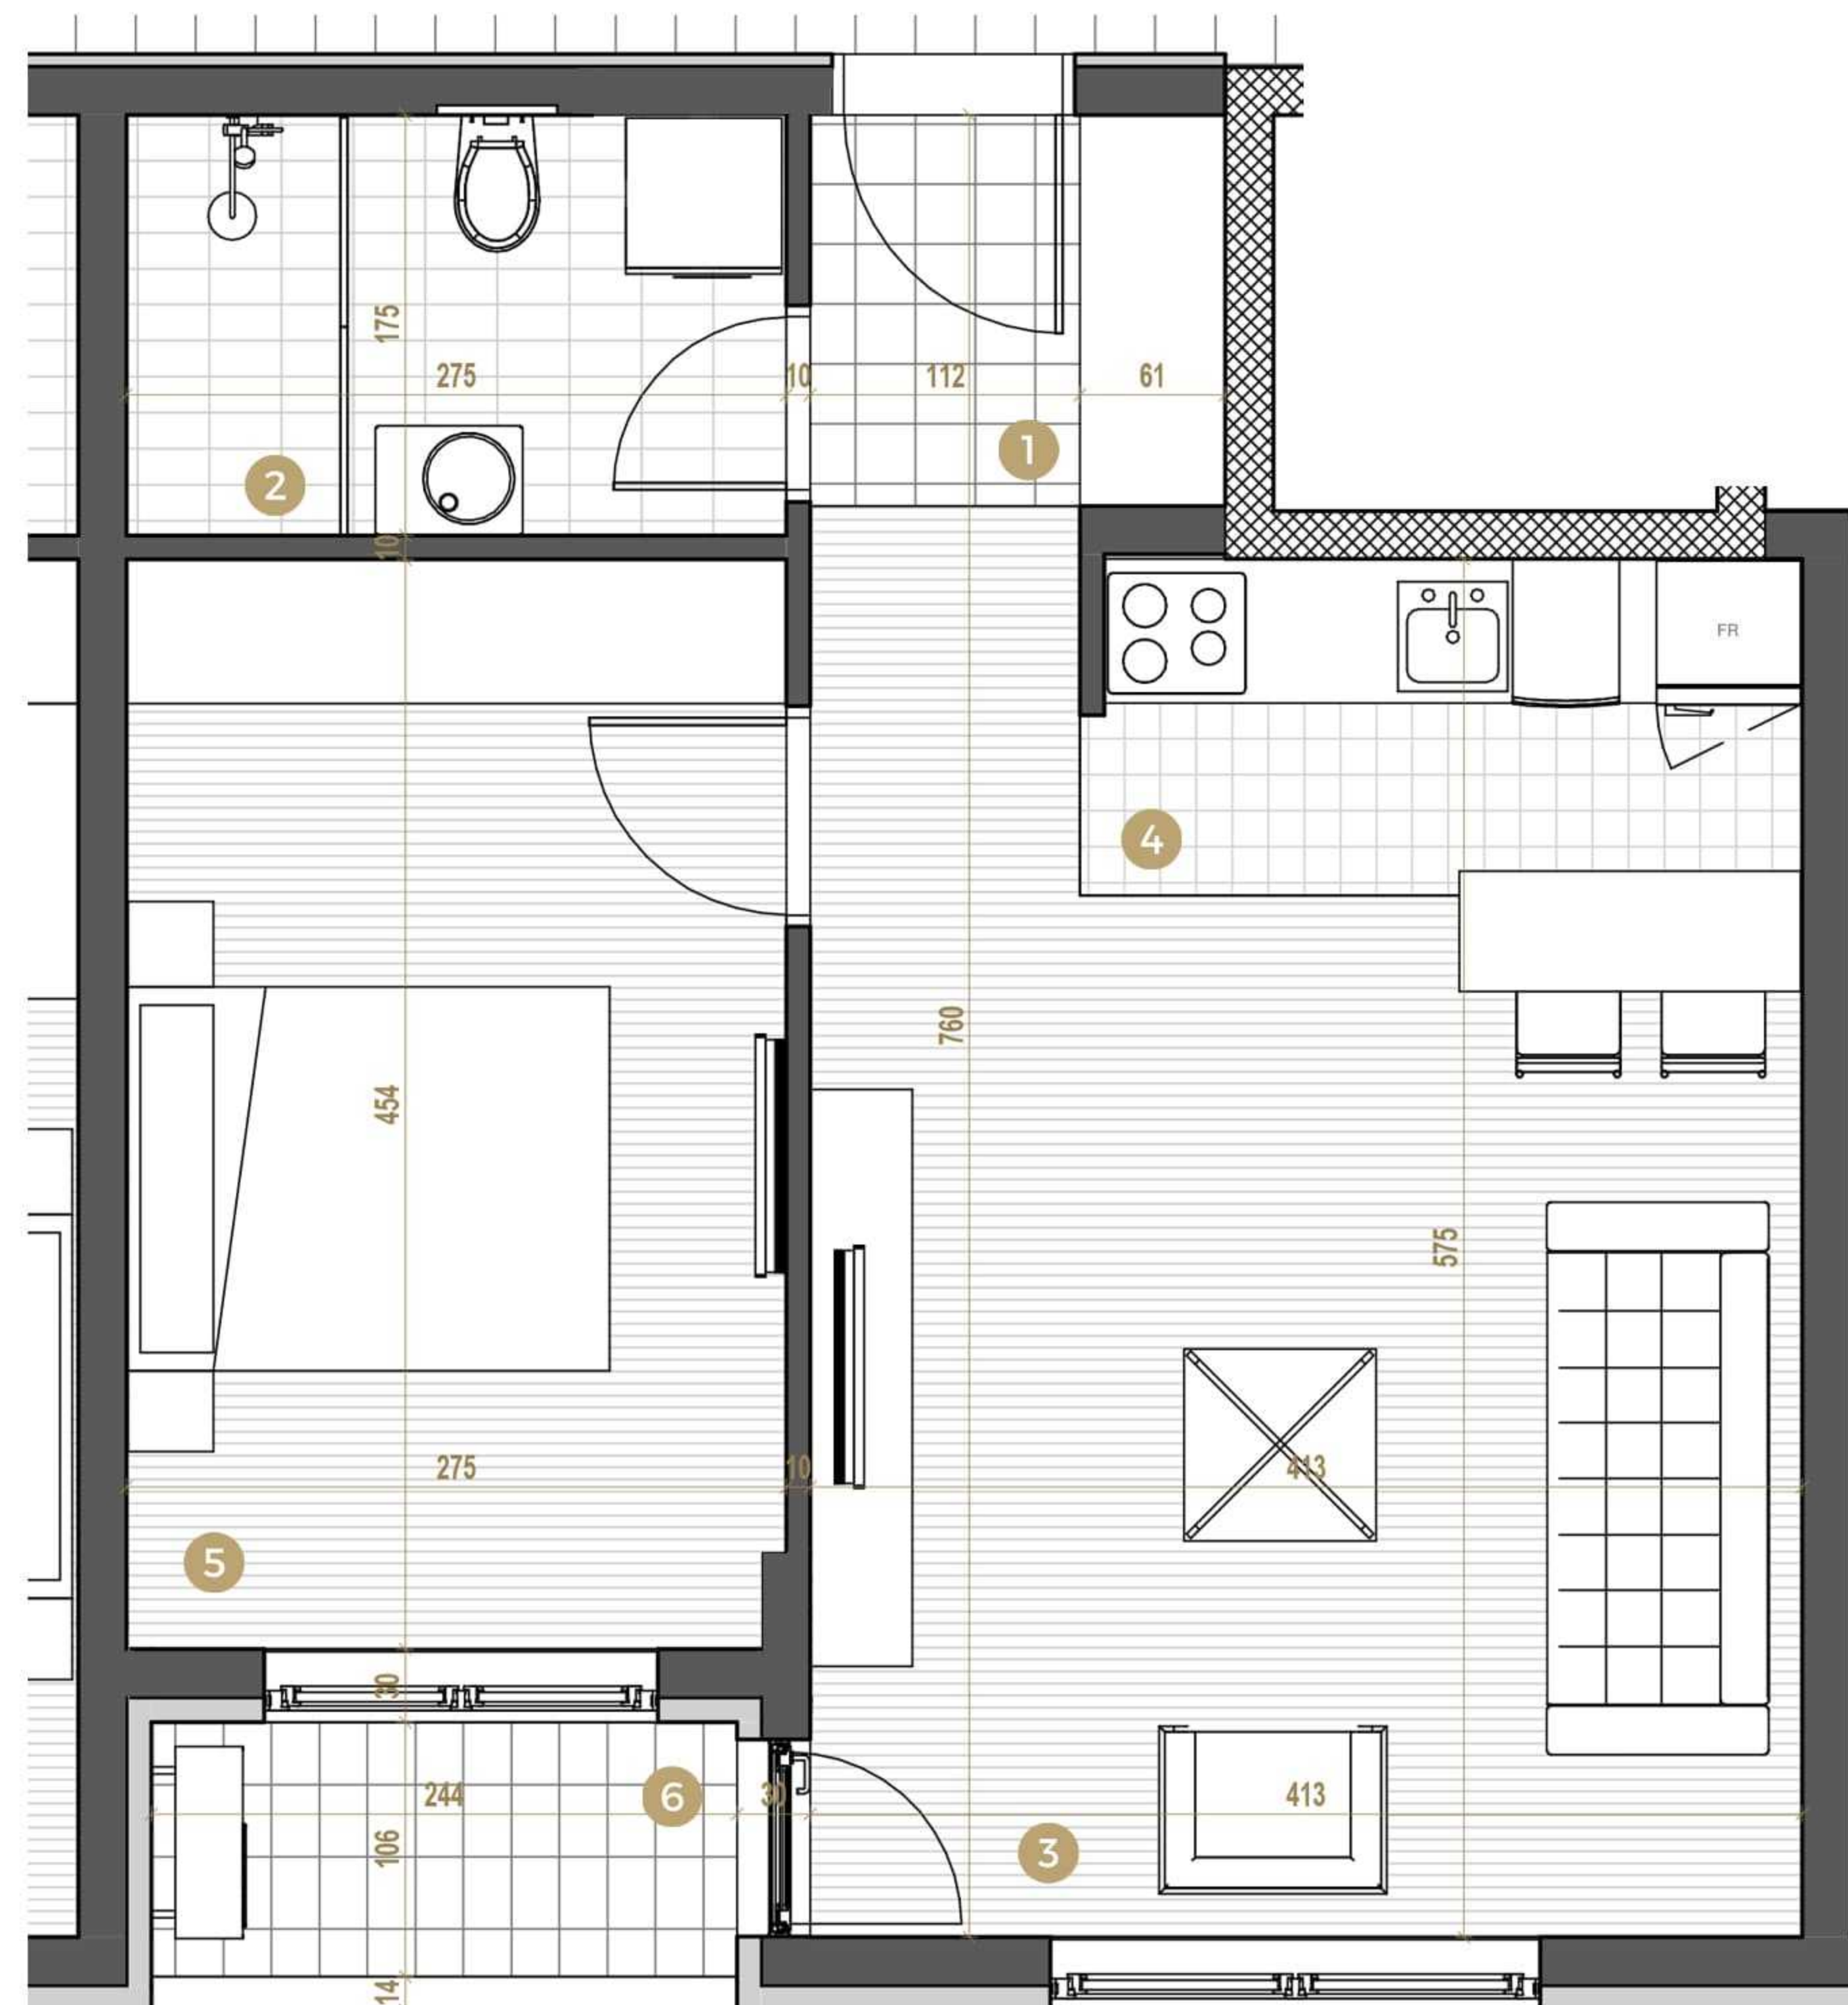

# PRERADOVIĆEVA 55

Petrovaradin

OSNOVA STANA

SPRATNOST

> I SPRAT

BROJ STANA **07**

orijentacija

## POLOŽAJ STANA

## NAZIV PROSTORIJE / DS

1- Hodnik	2,82 m <sup>2</sup>
2- Kupatilo	4,82 m <sup>2</sup>
3- Dnevna soba	19,78 m <sup>2</sup>
4- Kuhinja	4,17 m <sup>2</sup>
5- Spavaća soba	12,45 m <sup>2</sup>
6- Terasa	2,67 m <sup>2</sup>

UKUPNO: **46,71 m<sup>2</sup>**