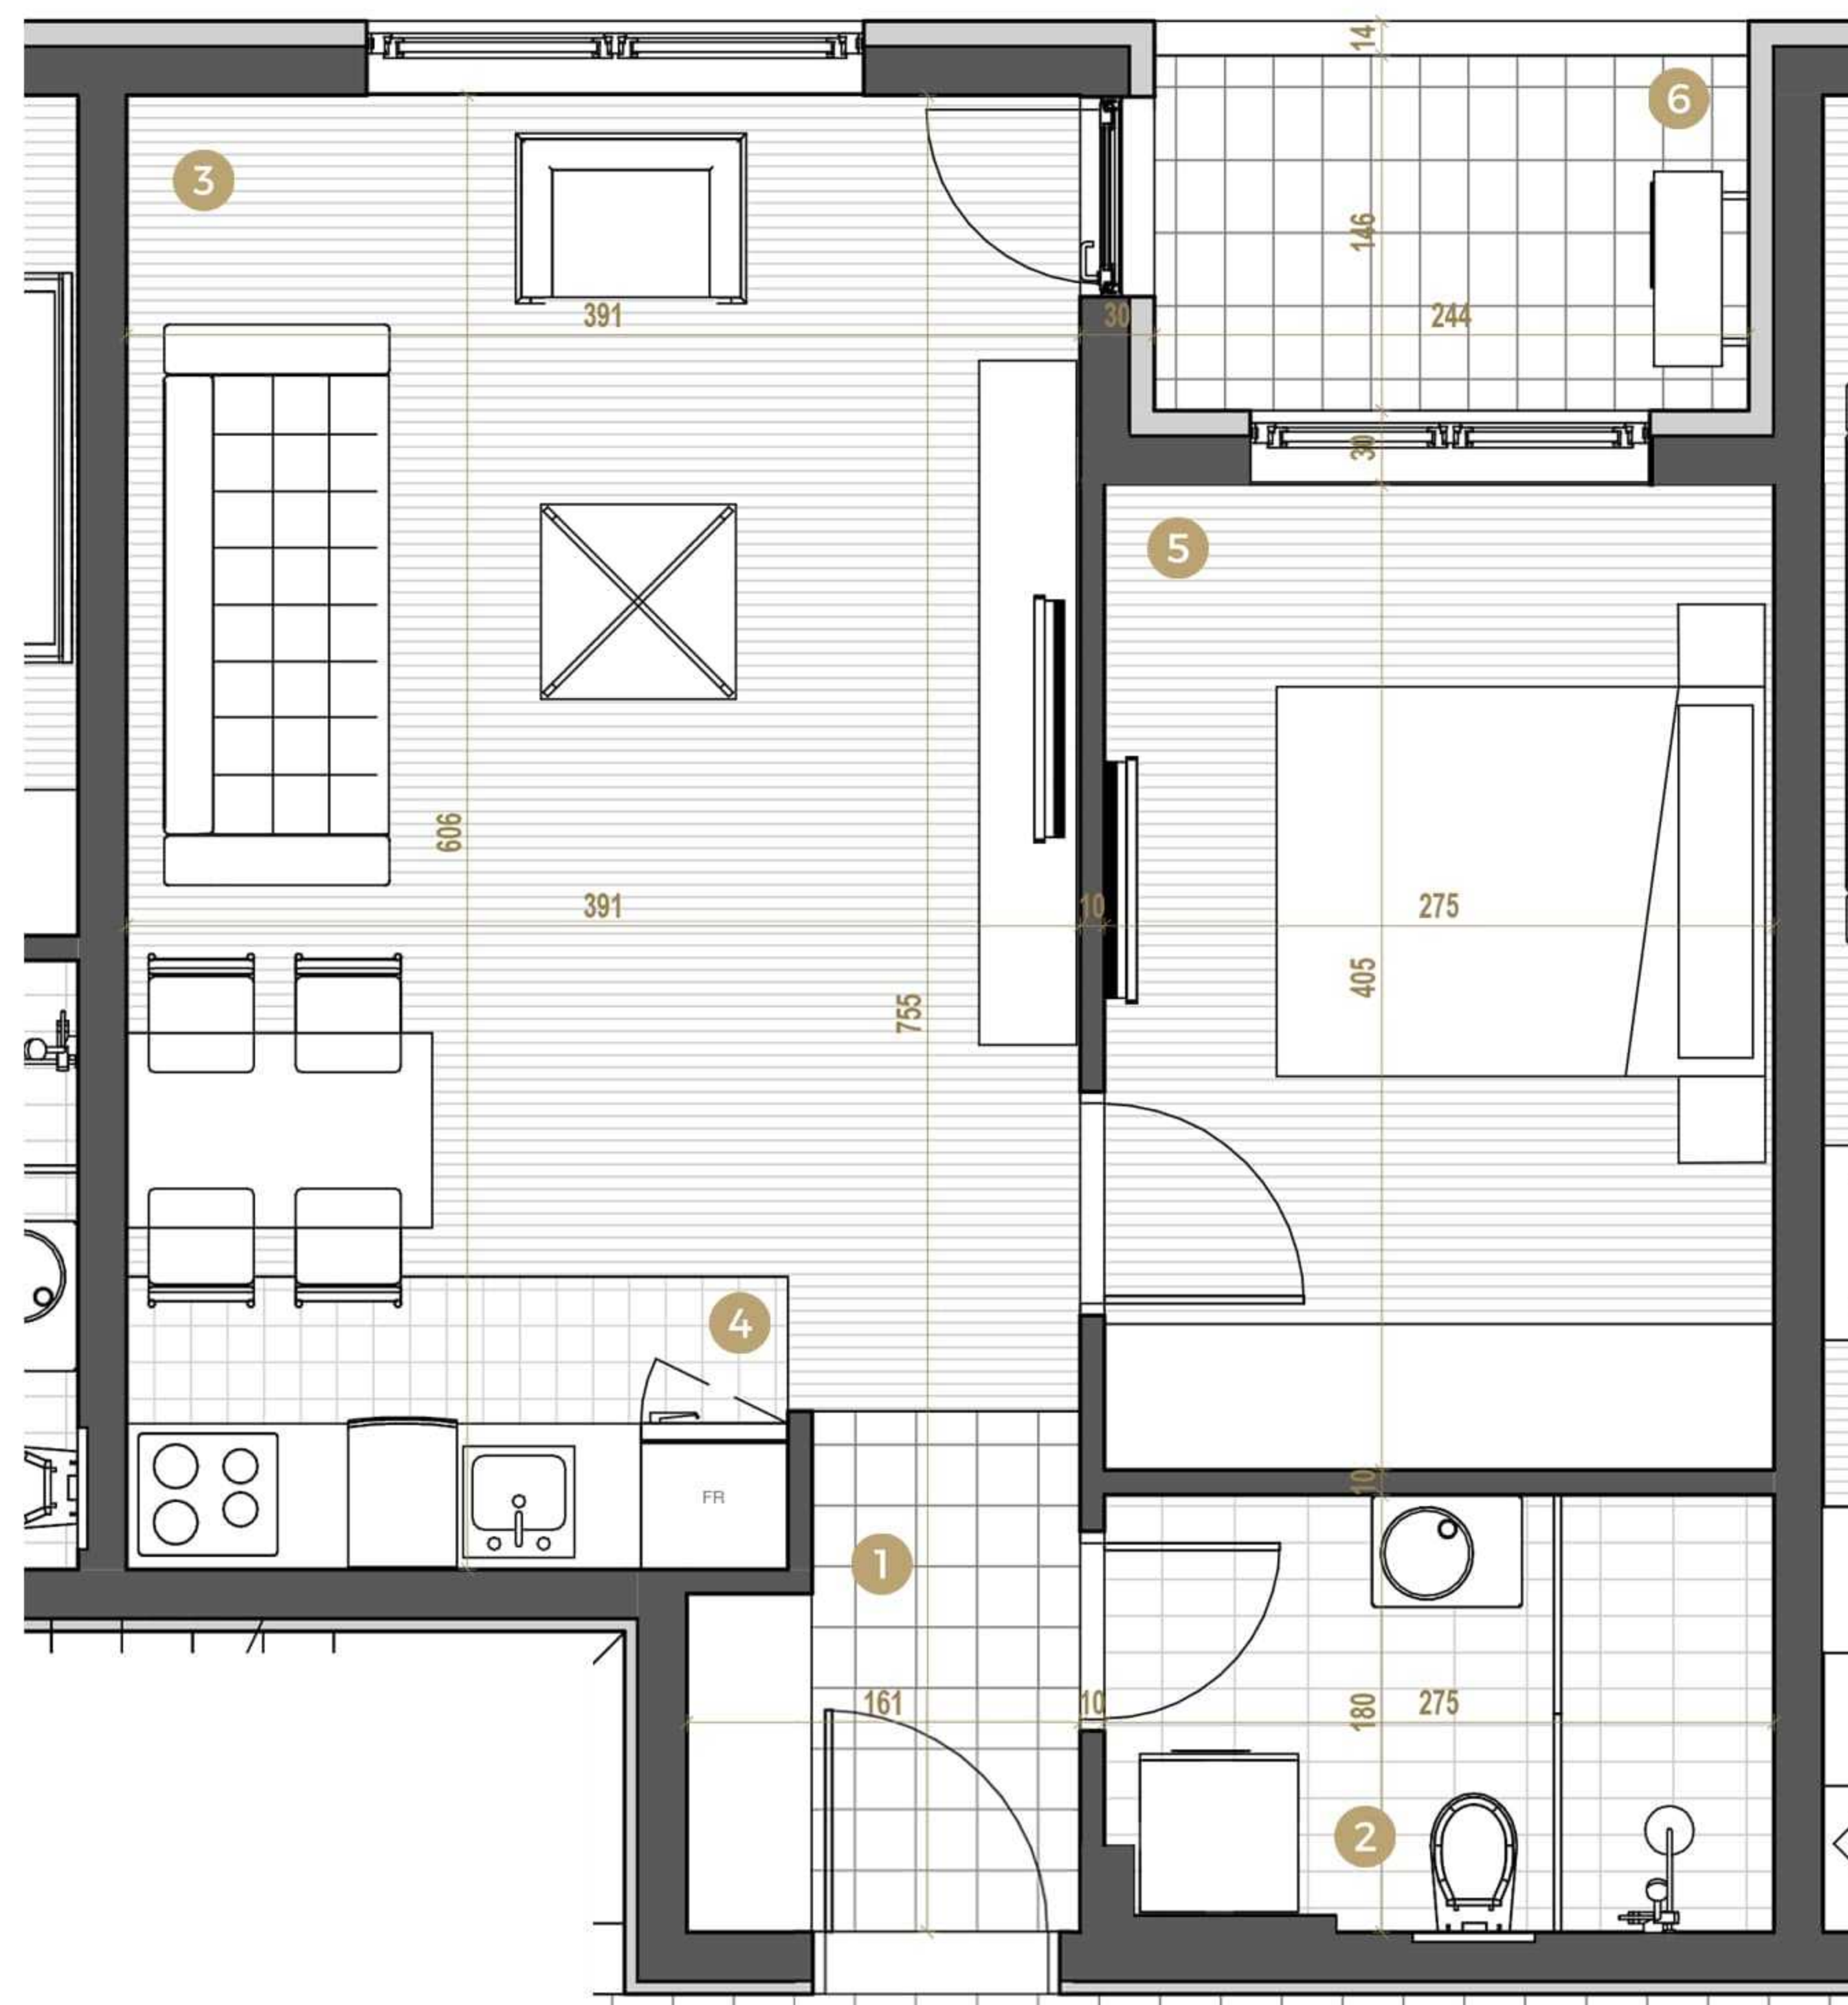

PRERADOVIĆEVA 55

Petrovaradin

OSNOVA STANA

SPRATNOST
> I SPRAT

BROJ STANA **04**

orijentacija

POLOŽAJ STANA

NAZIV PROSTORIJE / DS

1- Hodnik	3,07 m ²
2- Kupatilo	4,84 m ²
3- Dnevna soba	19,66 m ²
4- Kuhinja	3,26 m ²
5- Spavaća soba	11,13 m ²
6- Terasa	3,65 m ²

UKUPNO: **45,61 m²**