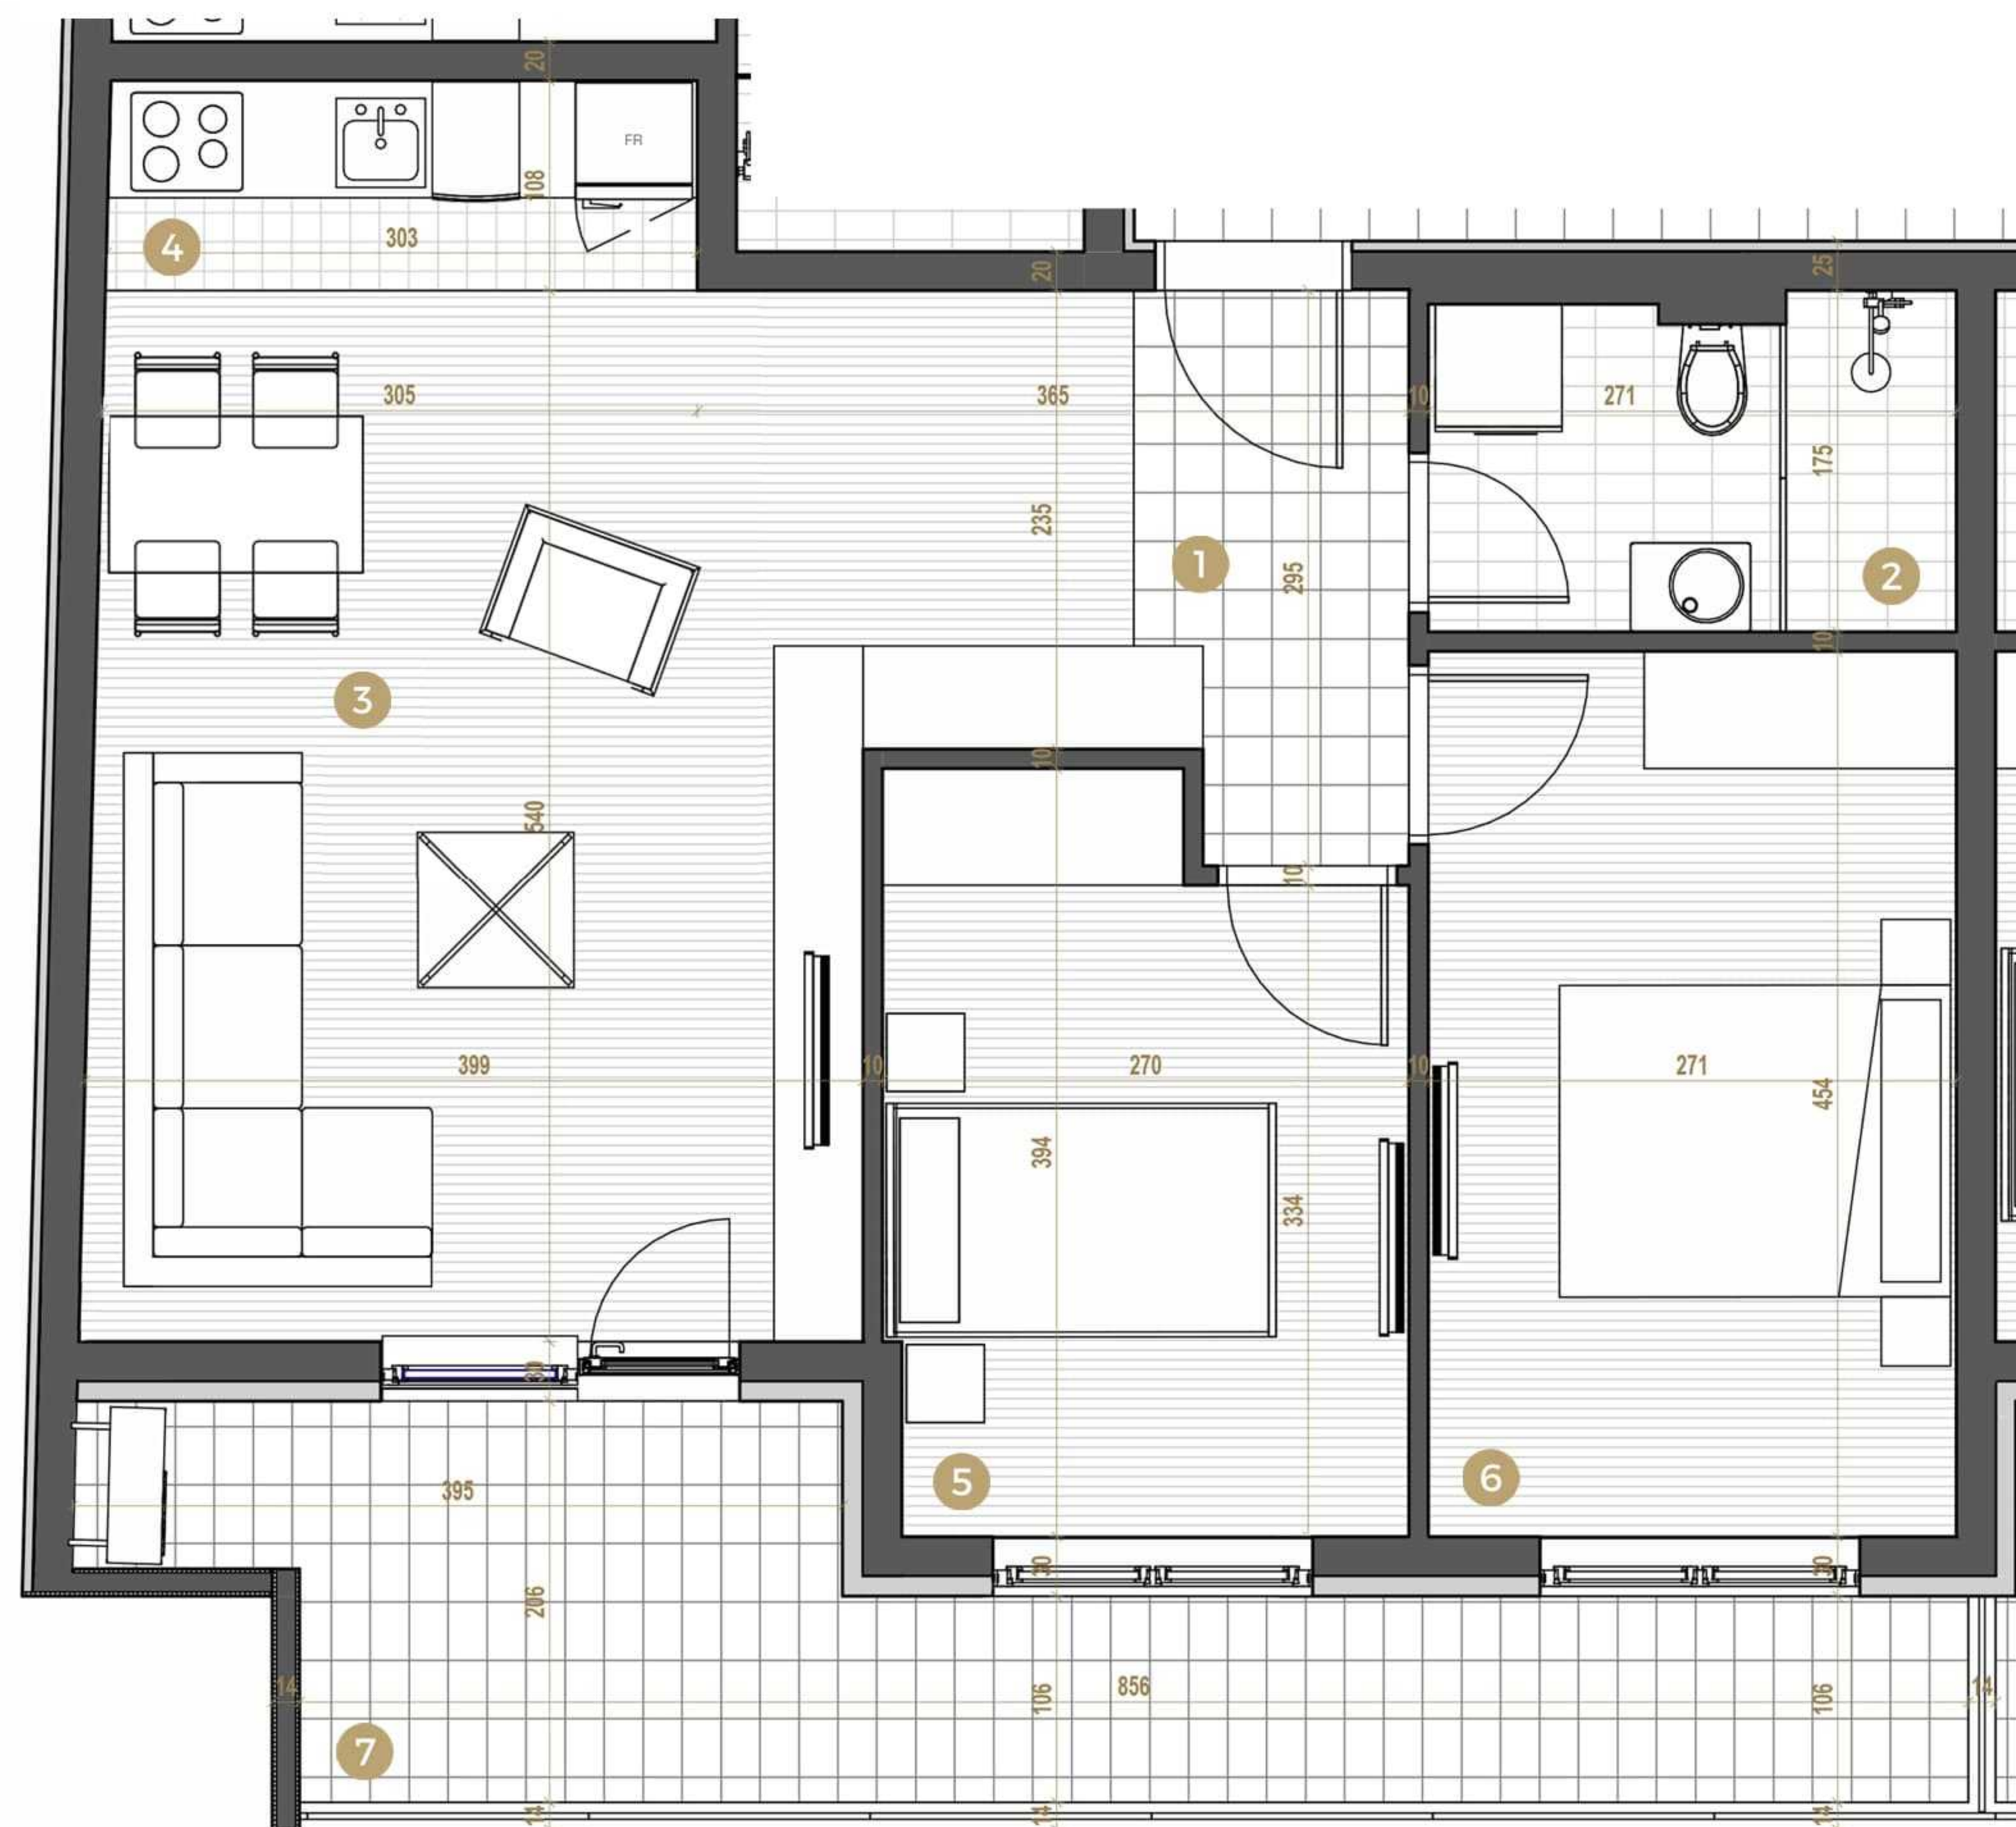

PRERADOVIĆEVA 55

Petrovaradin

OSNOVA STANA

SPRATNOST
> POTKROVLJE

BROJ STANA **20**

orijentacija

POLOŽAJ STANA

NAZIV PROSTORIJE / TS

1- Hodnik	3,95 m ²
2- Kupatilo	4,75 m ²
3- Dnevna soba	25,32 m ²
4- Kuhinja	2,57 m ²
5- Spavaća soba	9,86 m ²
6- Spavaća soba	12,31 m ²
7- Terasa	12,94 m ²

UKUPNO: **71,70 m²**