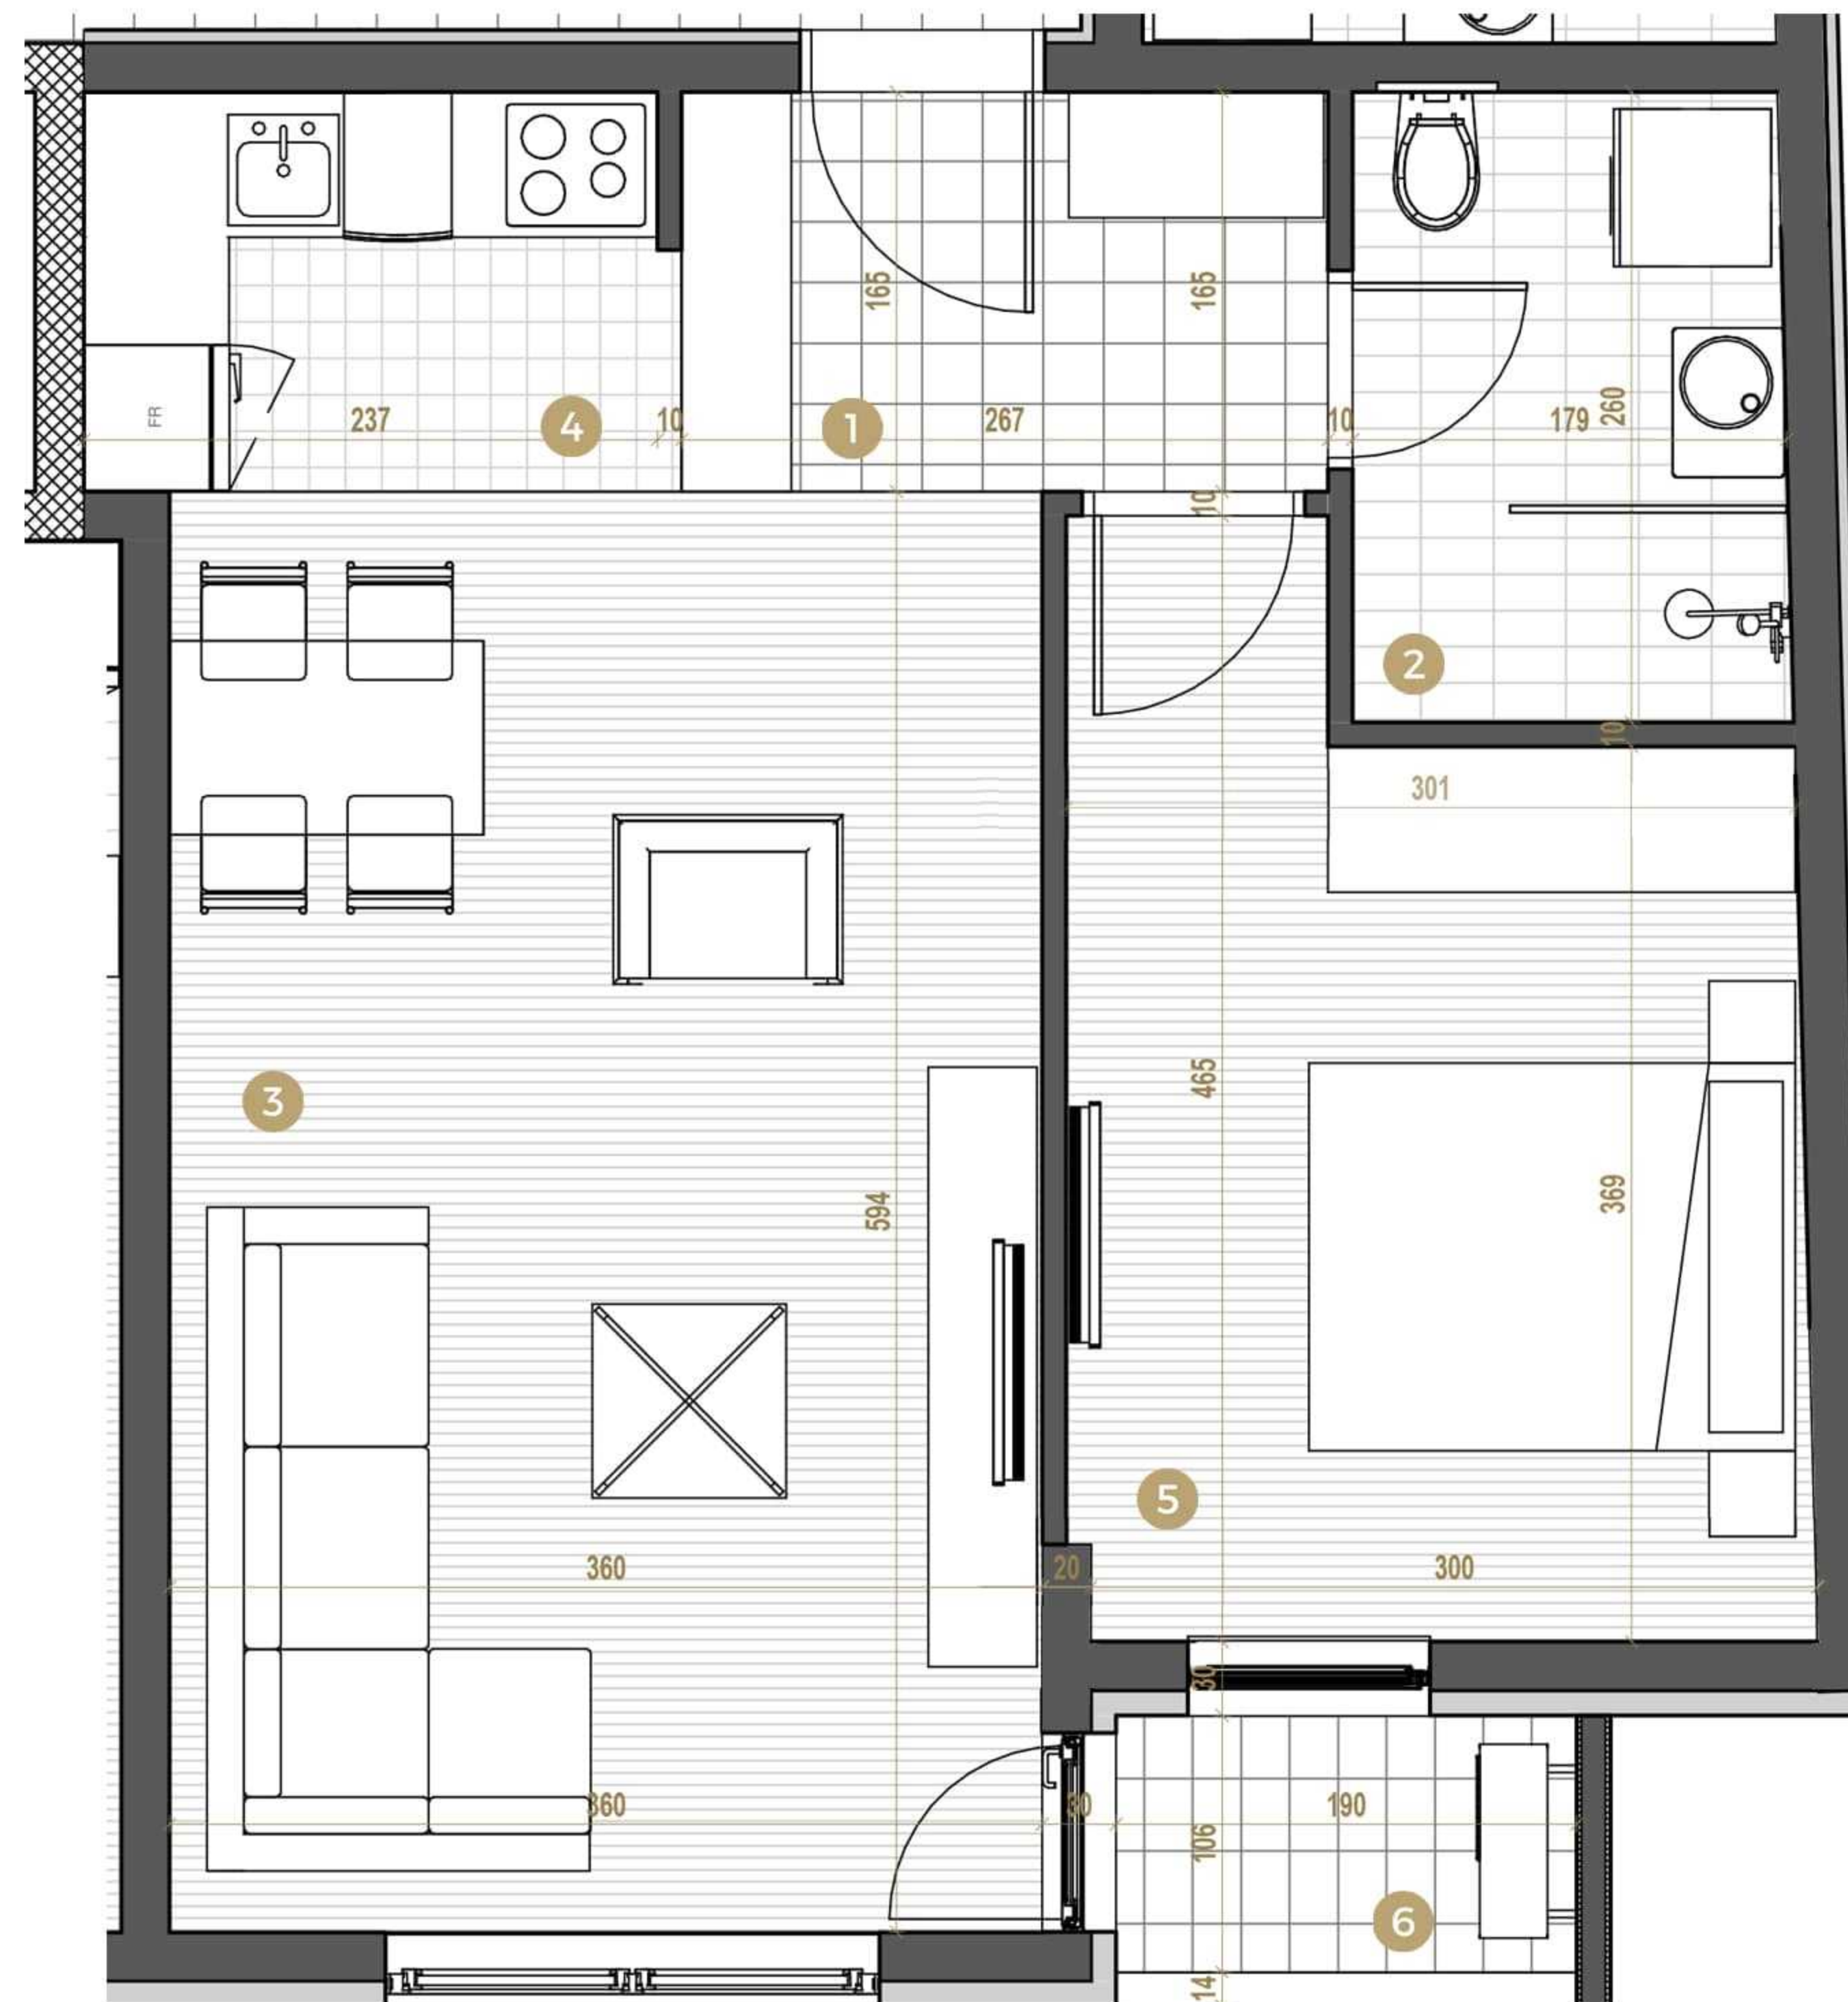

PRERADOVIĆEVA 55

Petrovaradin

OSNOVA STANA

SPRATNOST
> I SPRAT

BROJ STANA **02**

orijentacija

POLOŽAJ STANA

NAZIV PROSTORIJE / DS

1- Hodnik	4,40 m ²
2- Kupatilo	4,65 m ²
3- Dnevna soba	21,40 m ²
4- Kuhinja	4,01 m ²
5- Spavaća soba	12,26 m ²
6- Terasa	2,10 m ²

UKUPNO: **48,82 m²**

0 1 2 3