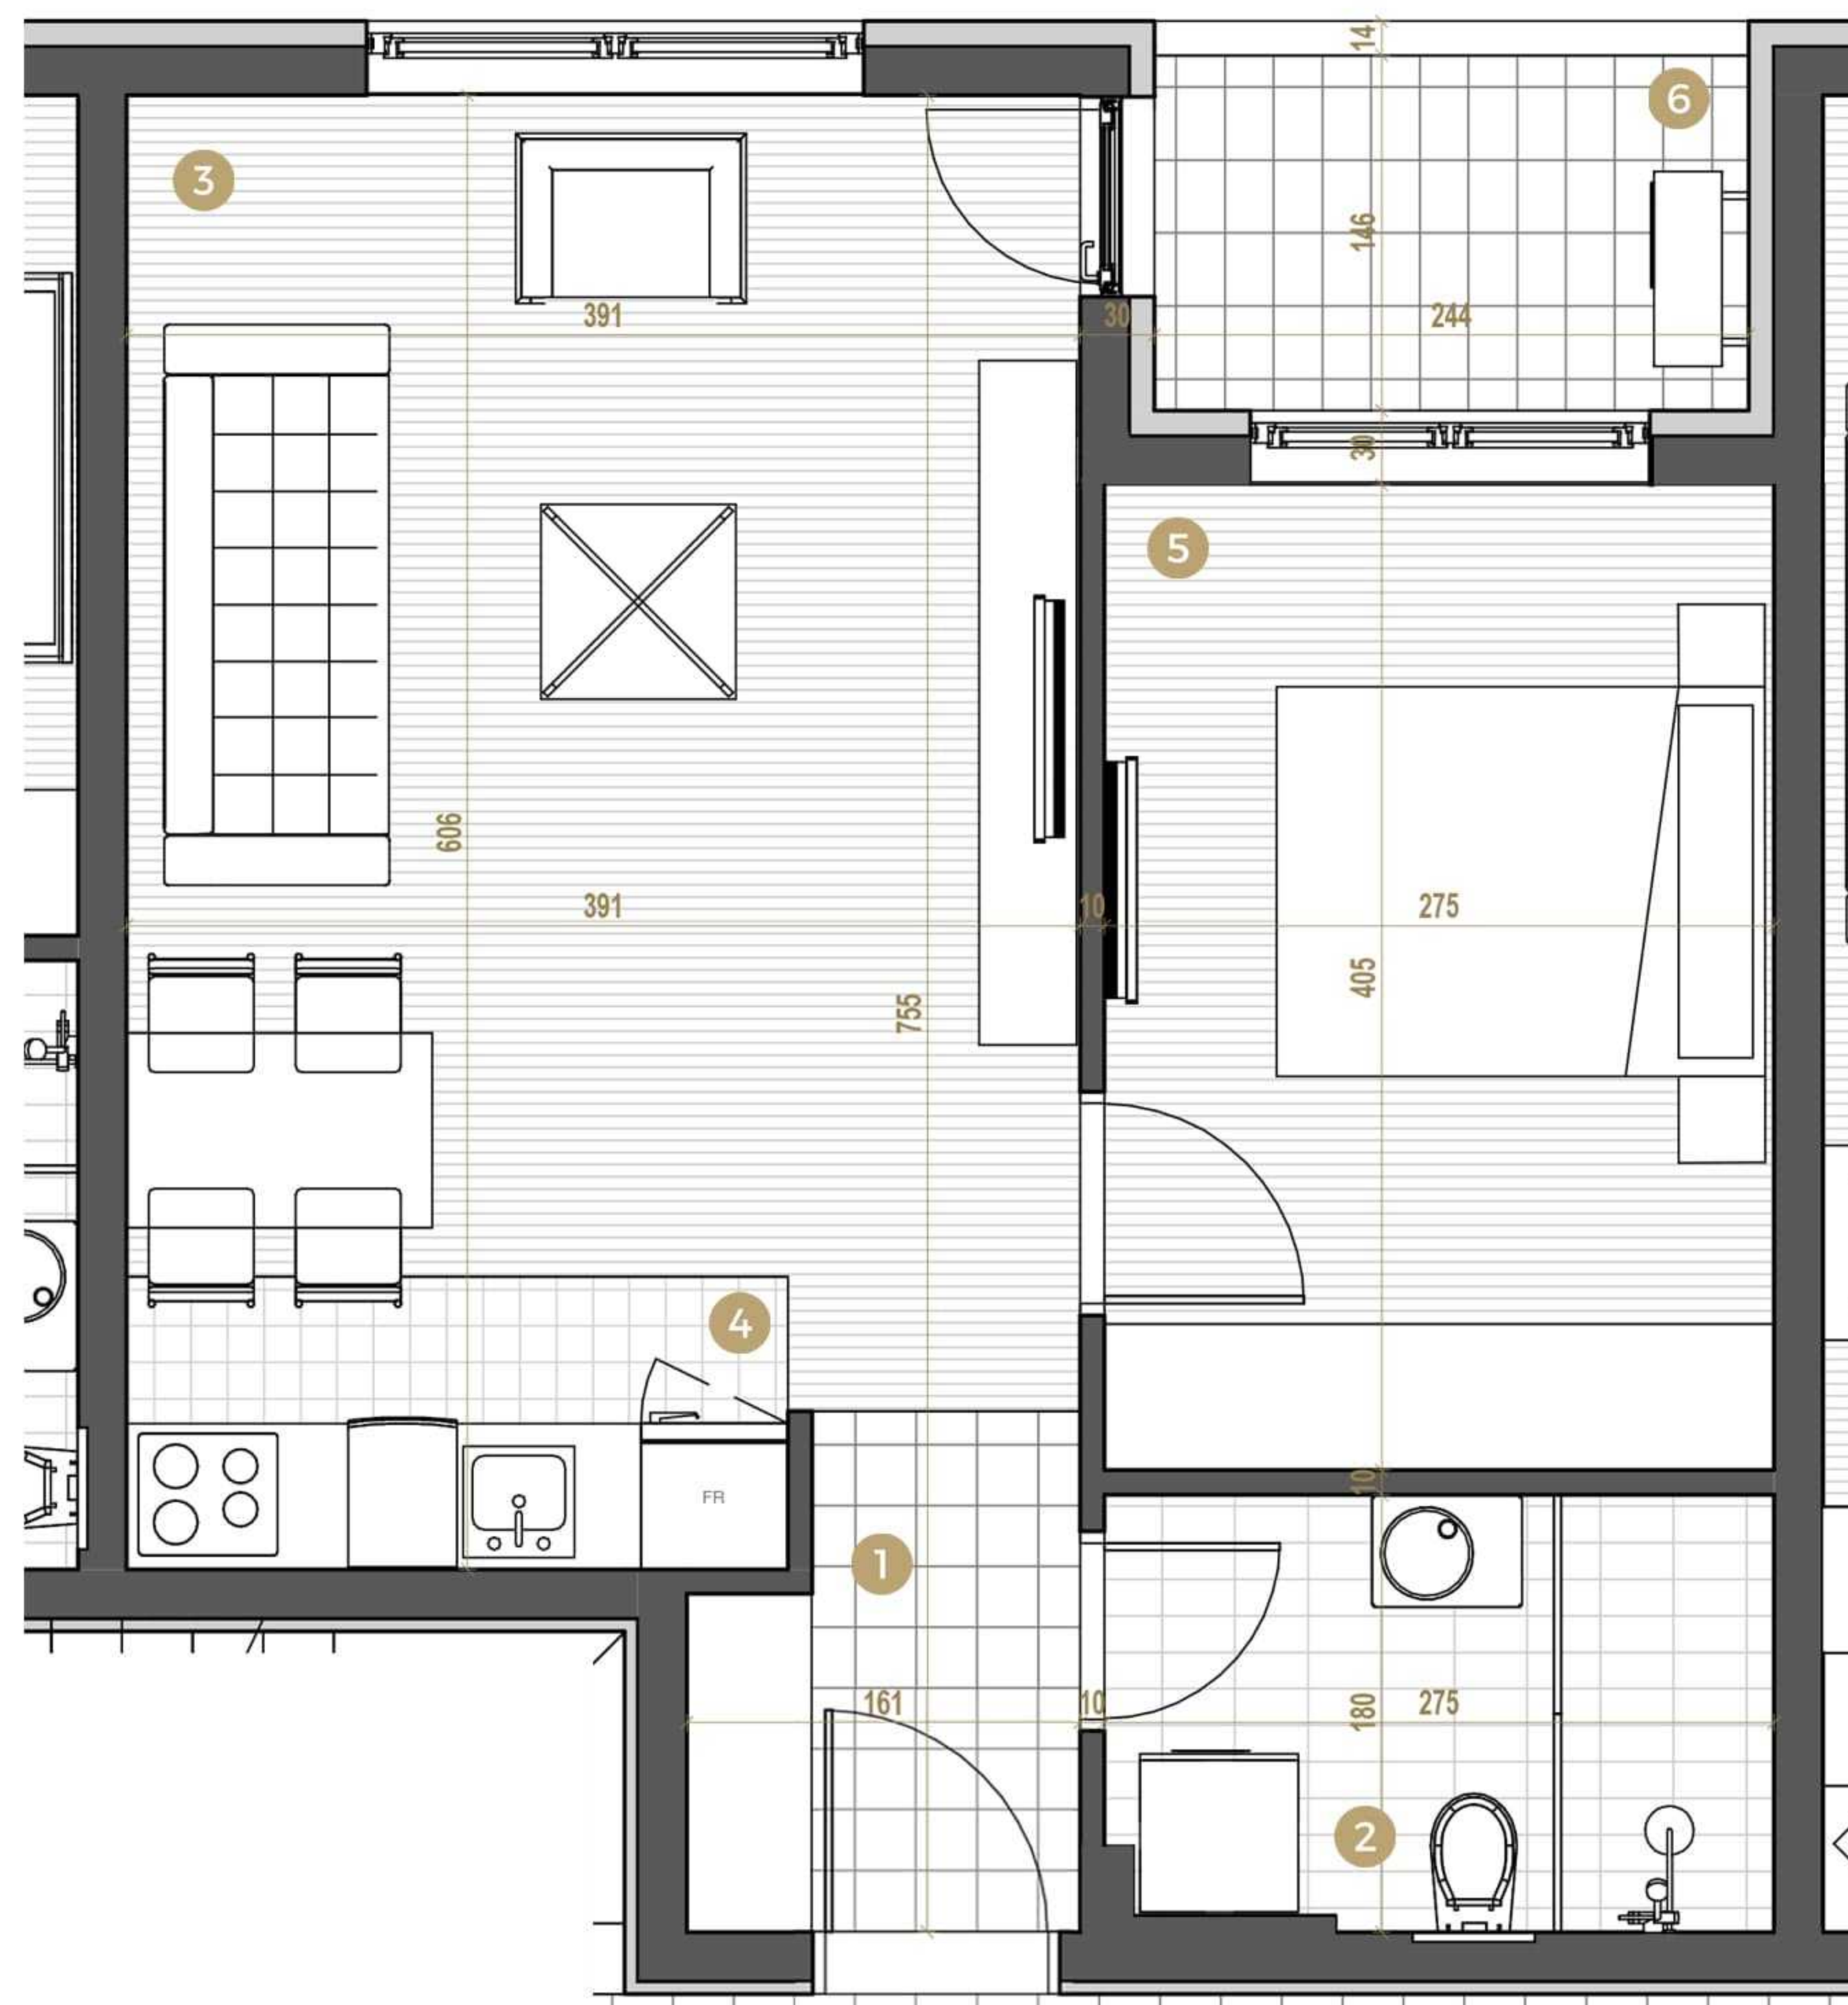

PRERADOVIĆEVA 55

Petrovaradin

OSNOVA STANA

SPRATNOST
> POTKROVLJE

BROJ STANA

17

orijentacija

POLOŽAJ STANA

NAZIV PROSTORIJE / DS

1- Hodnik	3,07 m ²
2- Kupatilo	4,84 m ²
3- Dnevna soba	19,66 m ²
4- Kuhinja	3,26 m ²
5- Spavaća soba	11,13 m ²
6- Terasa	3,65 m ²

UKUPNO: 45,61 m²