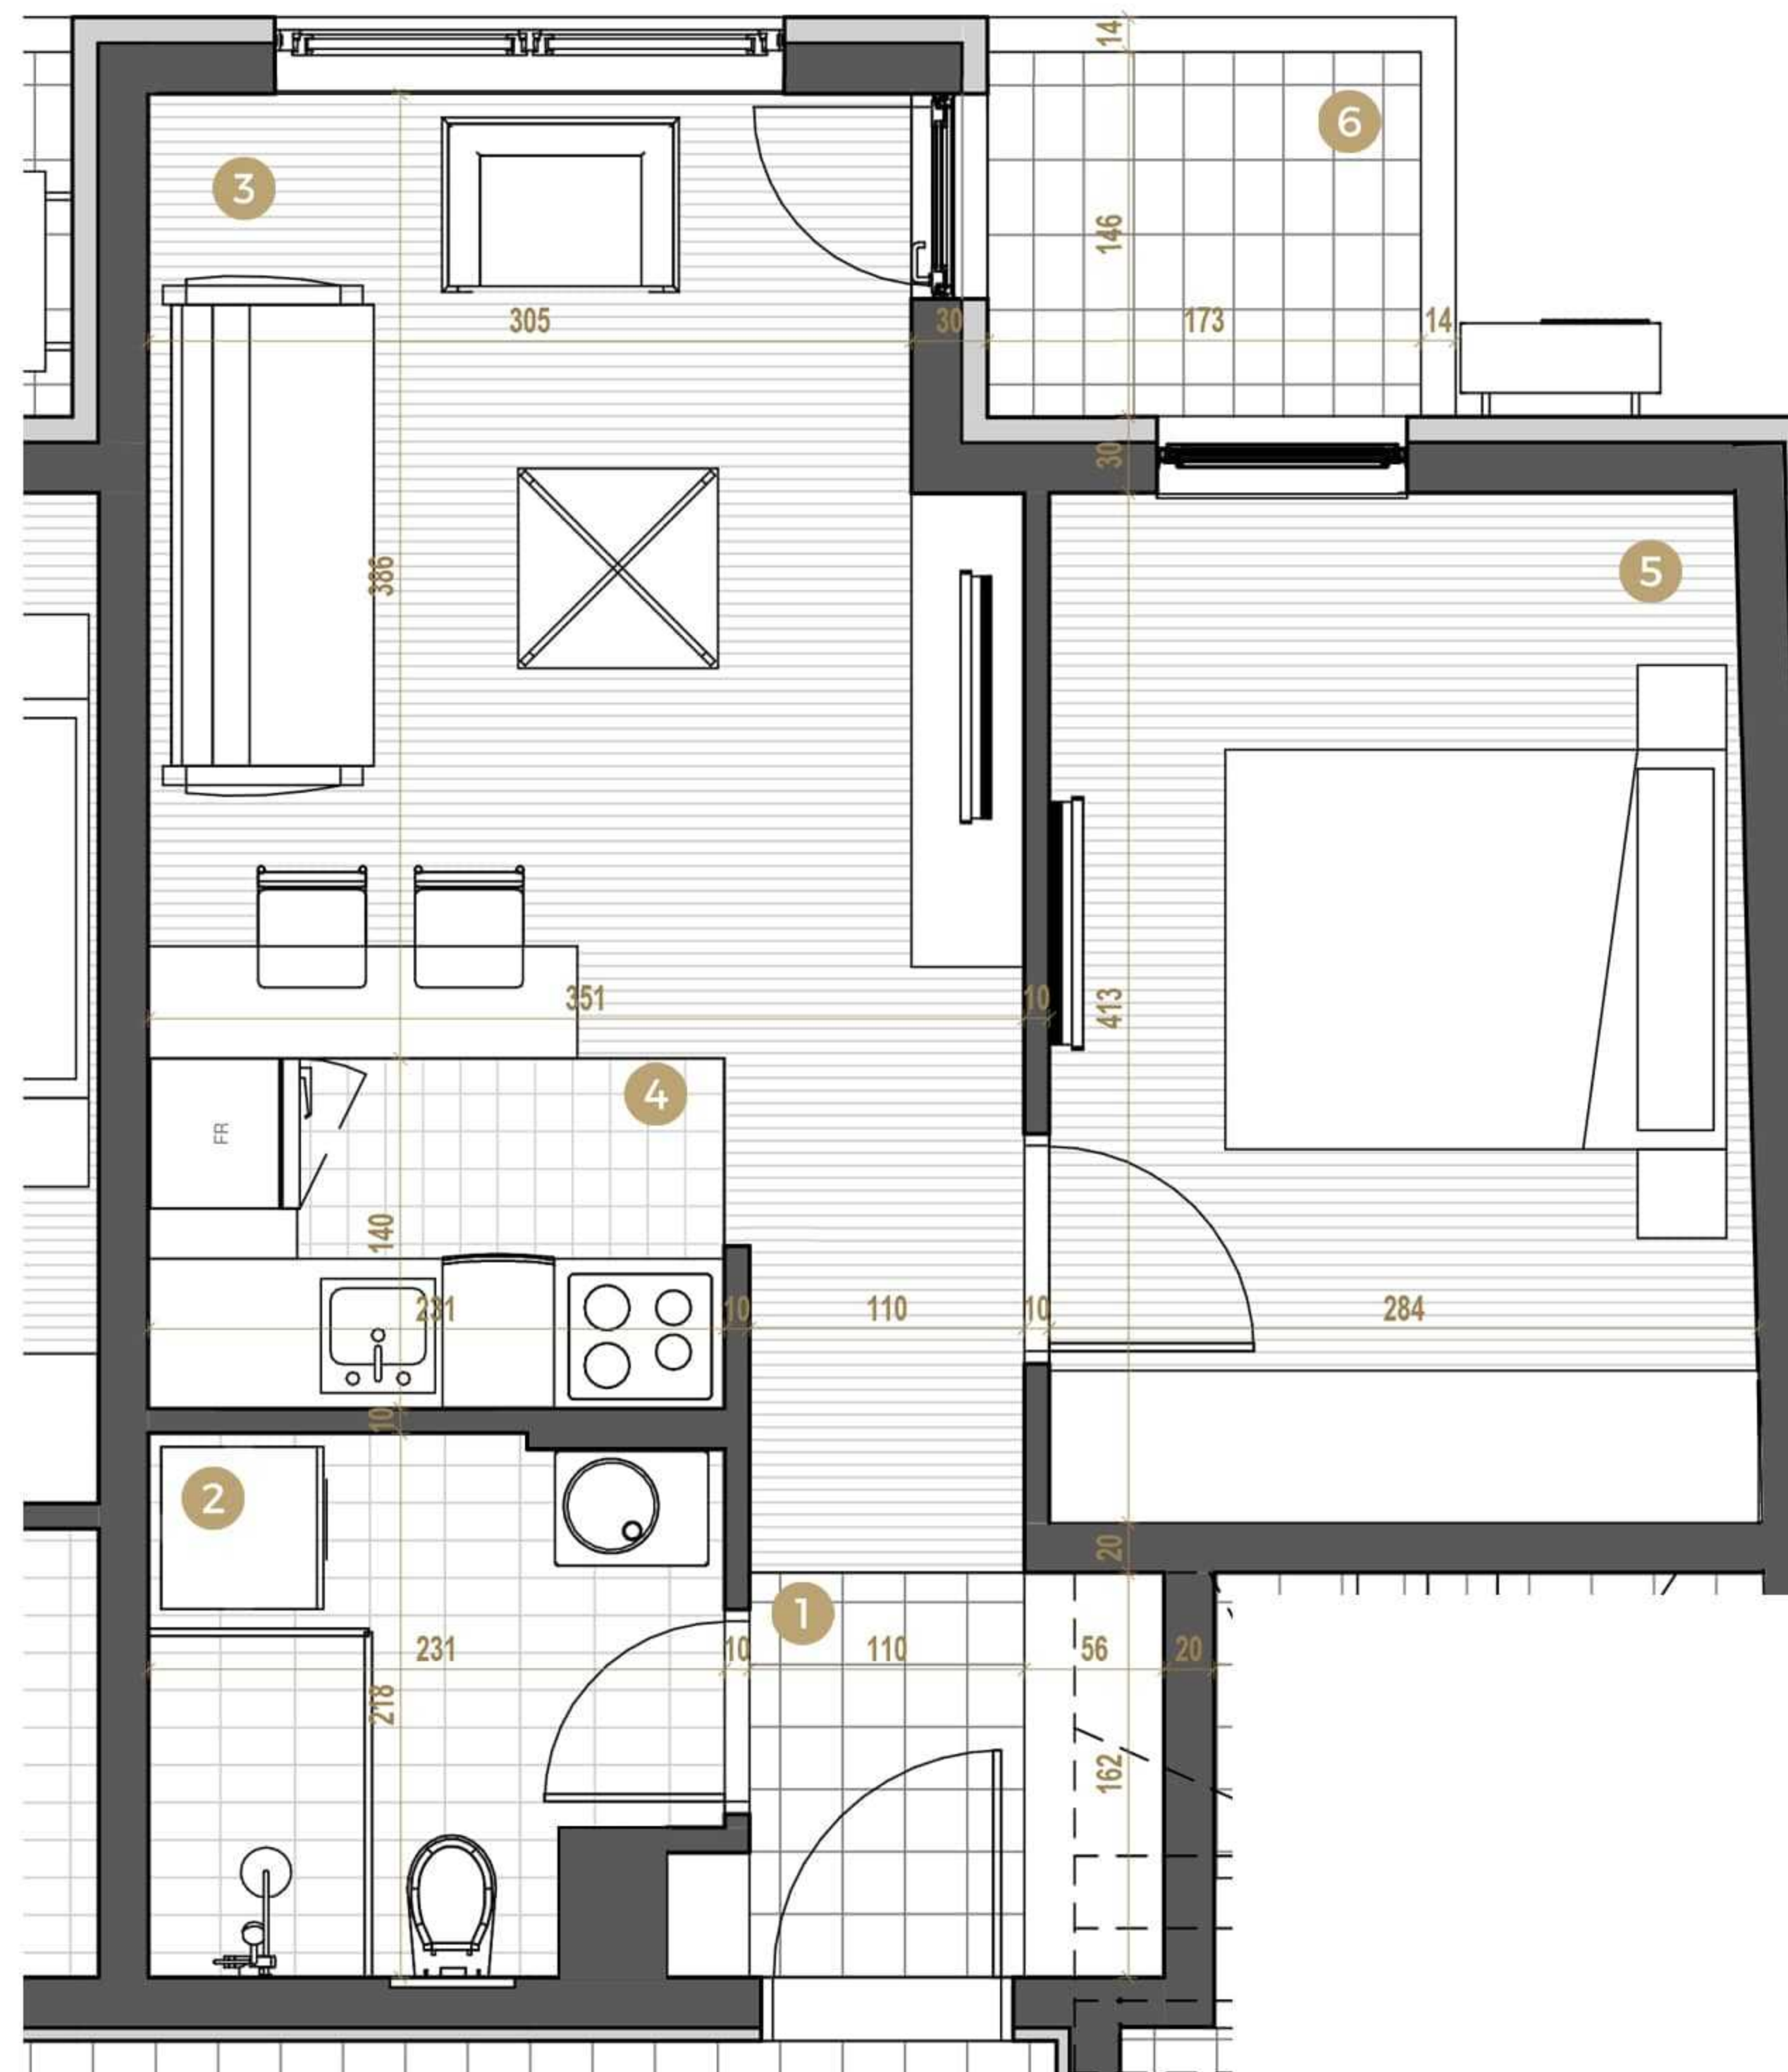

PRERADOVIĆEVA 55

Petrovaradin

OSNOVA STANA

SPRATNOST
> POTKROVLJE

BROJ STANA **16**

orijentacija

POLOŽAJ STANA

NAZIV PROSTORIJE / DS

1- Hodnik	3,43 m ²
2- Kupatilo	4,58 m ²
3- Dnevna soba	14,38 m ²
4- Kuhinja	3,44 m ²
5- Spavaća soba	11,56 m ²
6- Terasa	2,61 m ²

UKUPNO: **40,00 m²**