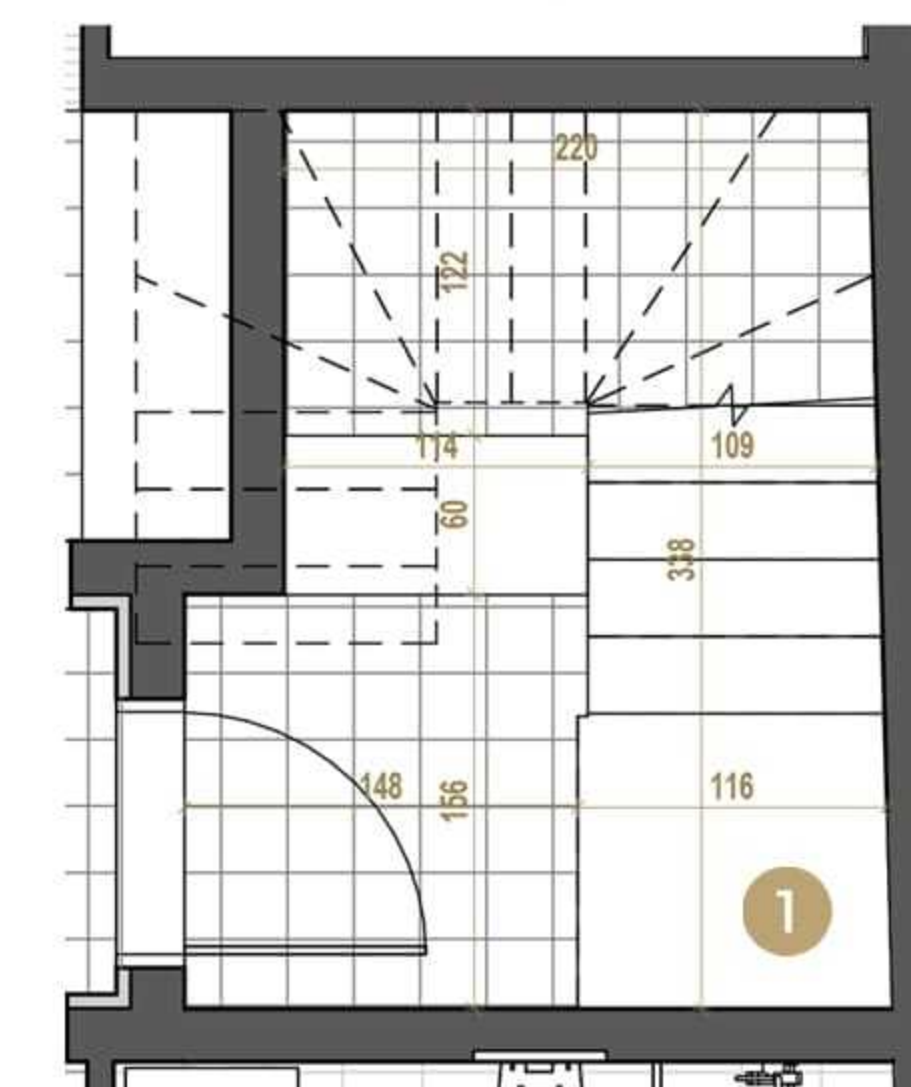

PRERADOVIĆEVA 55

Petrovaradin

OSNOVA STANA

SPRATNOST

> POTKROVLJE 1 I 2

> POTKROVLJE 2

BROJ STANA

15

orijentacija

> POTKROVLJE 1

POLOŽAJ STANA

NAZIV PROSTORIJE / TS

1-Ulaz	4,85 m ²
2-Stepenište	5,43 m ²
3-Hodnik	5,41 m ²
4-Kupatilo	4,68 m ²
5-Dnevna soba	19,76 m ²
6-Kuhinja	6,62 m ²
7-Spavaća soba	10,96 m ²
8-Spavaća soba	11,32 m ²
9-Utiliti	1,52 m ²
10-Terasa	12,18 m ²

UKUPNO: **82,73 m²**