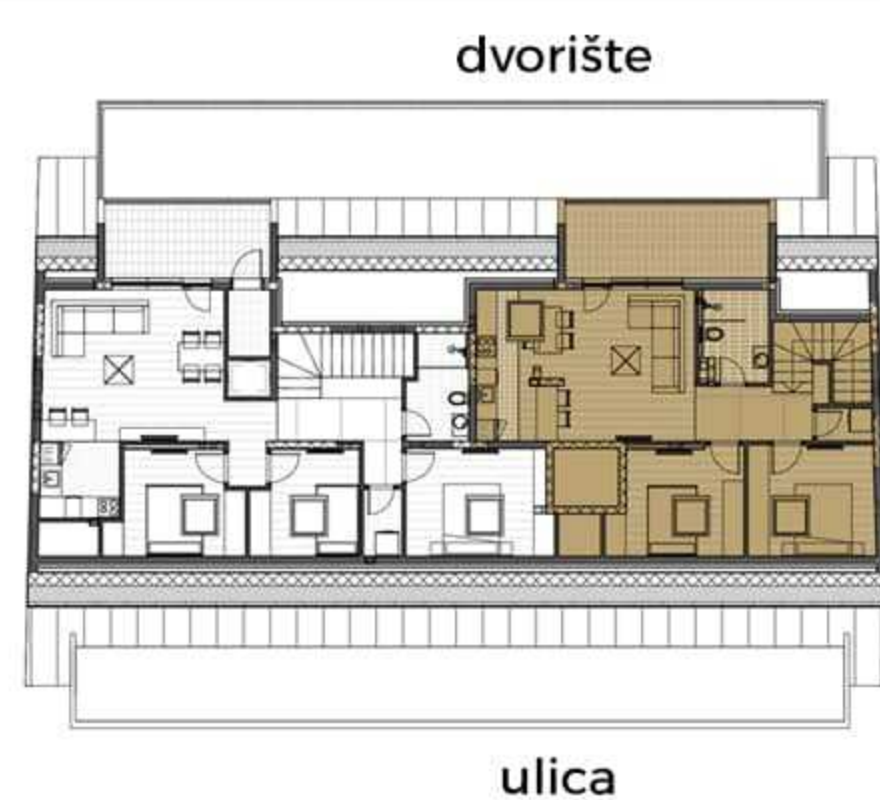

PRERADOVIĆEVA 55

Petrovaradin

OSNOVA STANA

SPRATNOST

> POTKROVLJE 1 I 2

> POTKROVLJE 2

BROJ STANA

15

orijentacija

> POTKROVLJE 1

POLOŽAJ STANA

NAZIV PROSTORIJE / TS

1-Ulaz	4,85 m ²
2-Stepenište	5,43 m ²
3-Hodnik	5,41 m ²
4-Kupatilo	4,68 m ²
5-Dnevna soba	19,76 m ²
6-Kuhinja	6,62 m ²
7-Spavaća soba	10,96 m ²
8-Spavaća soba	11,32 m ²
9-Utiliti	1,52 m ²
10-Terasa	12,18 m ²

UKUPNO: **82,73 m²**