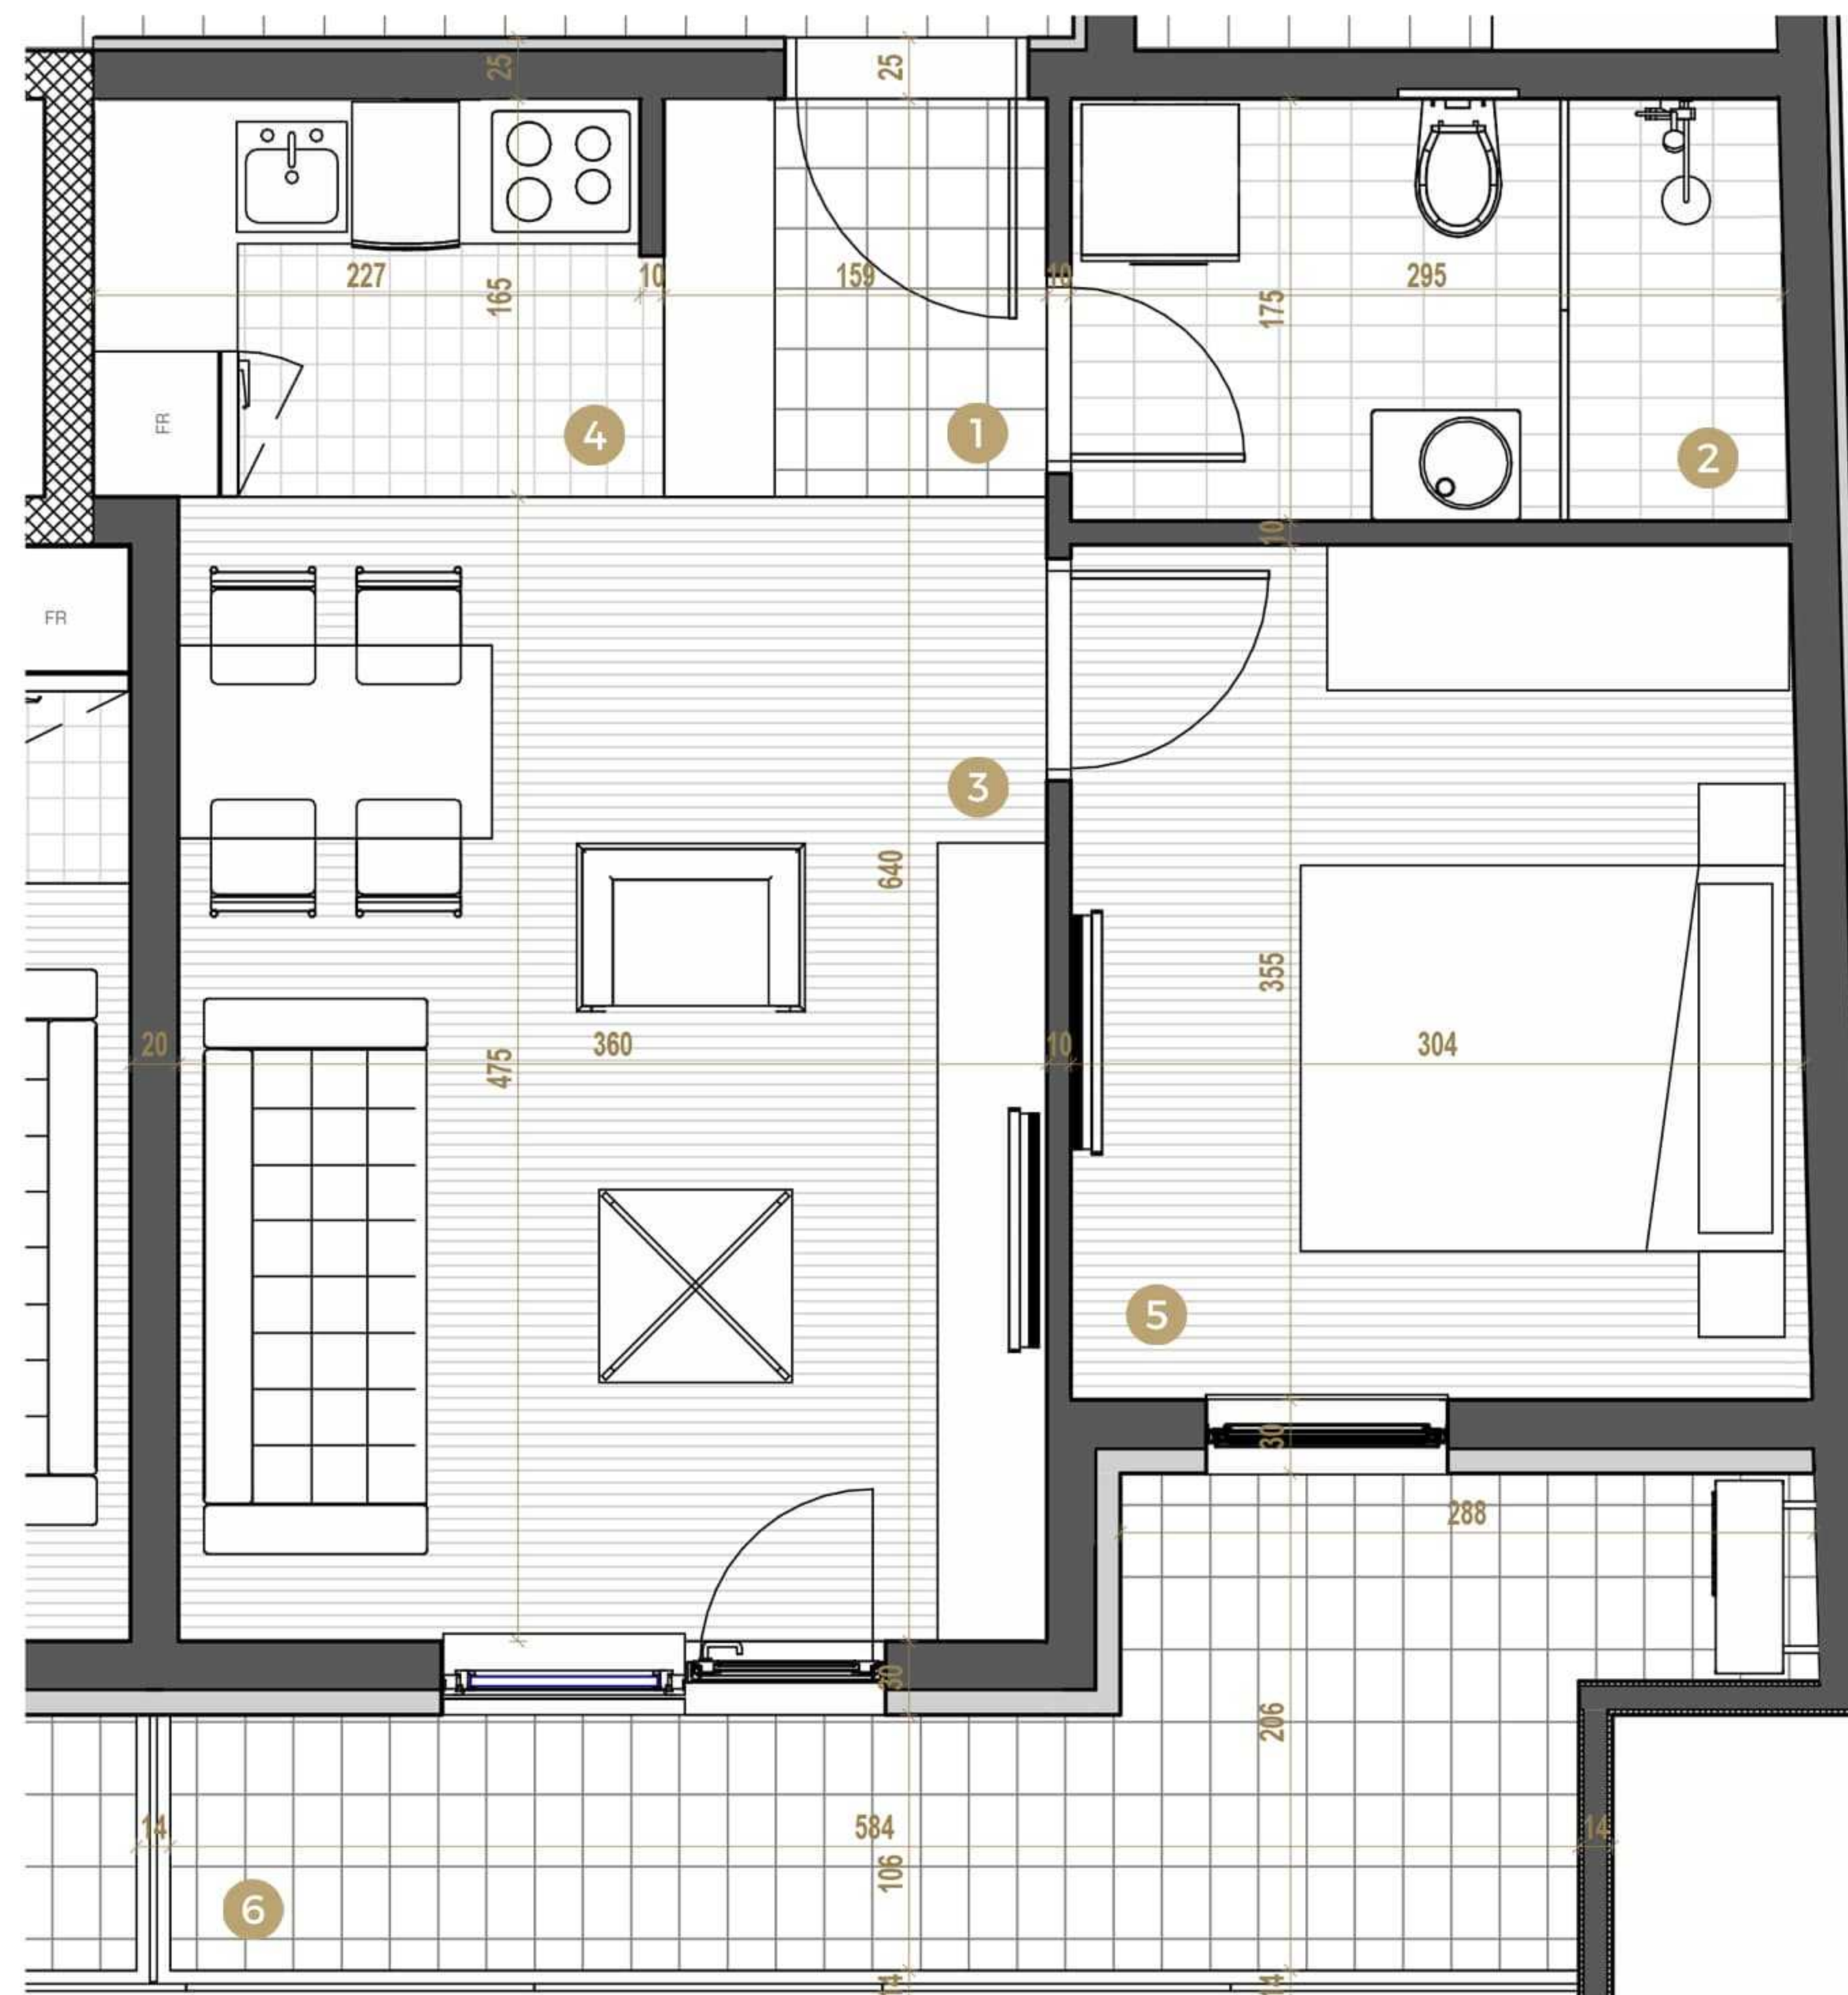

PRERADOVIĆEVA 55

Petrovaradin

OSNOVA STANA

SPRATNOST
> POTKROVLJE

BROJ STANA

14

orijentacija

POLOŽAJ STANA

NAZIV PROSTORIJE / DS

1- Hodnik	2,62 m ²
2- Kupatilo	5,17 m ²
3- Dnevna soba	17,08 m ²
4- Kuhinja	3,84 m ²
5- Spavaća soba	10,73 m ²
6- Terasa	8,95 m ²

UKUPNO: 48,39 m²

0 1 2 3