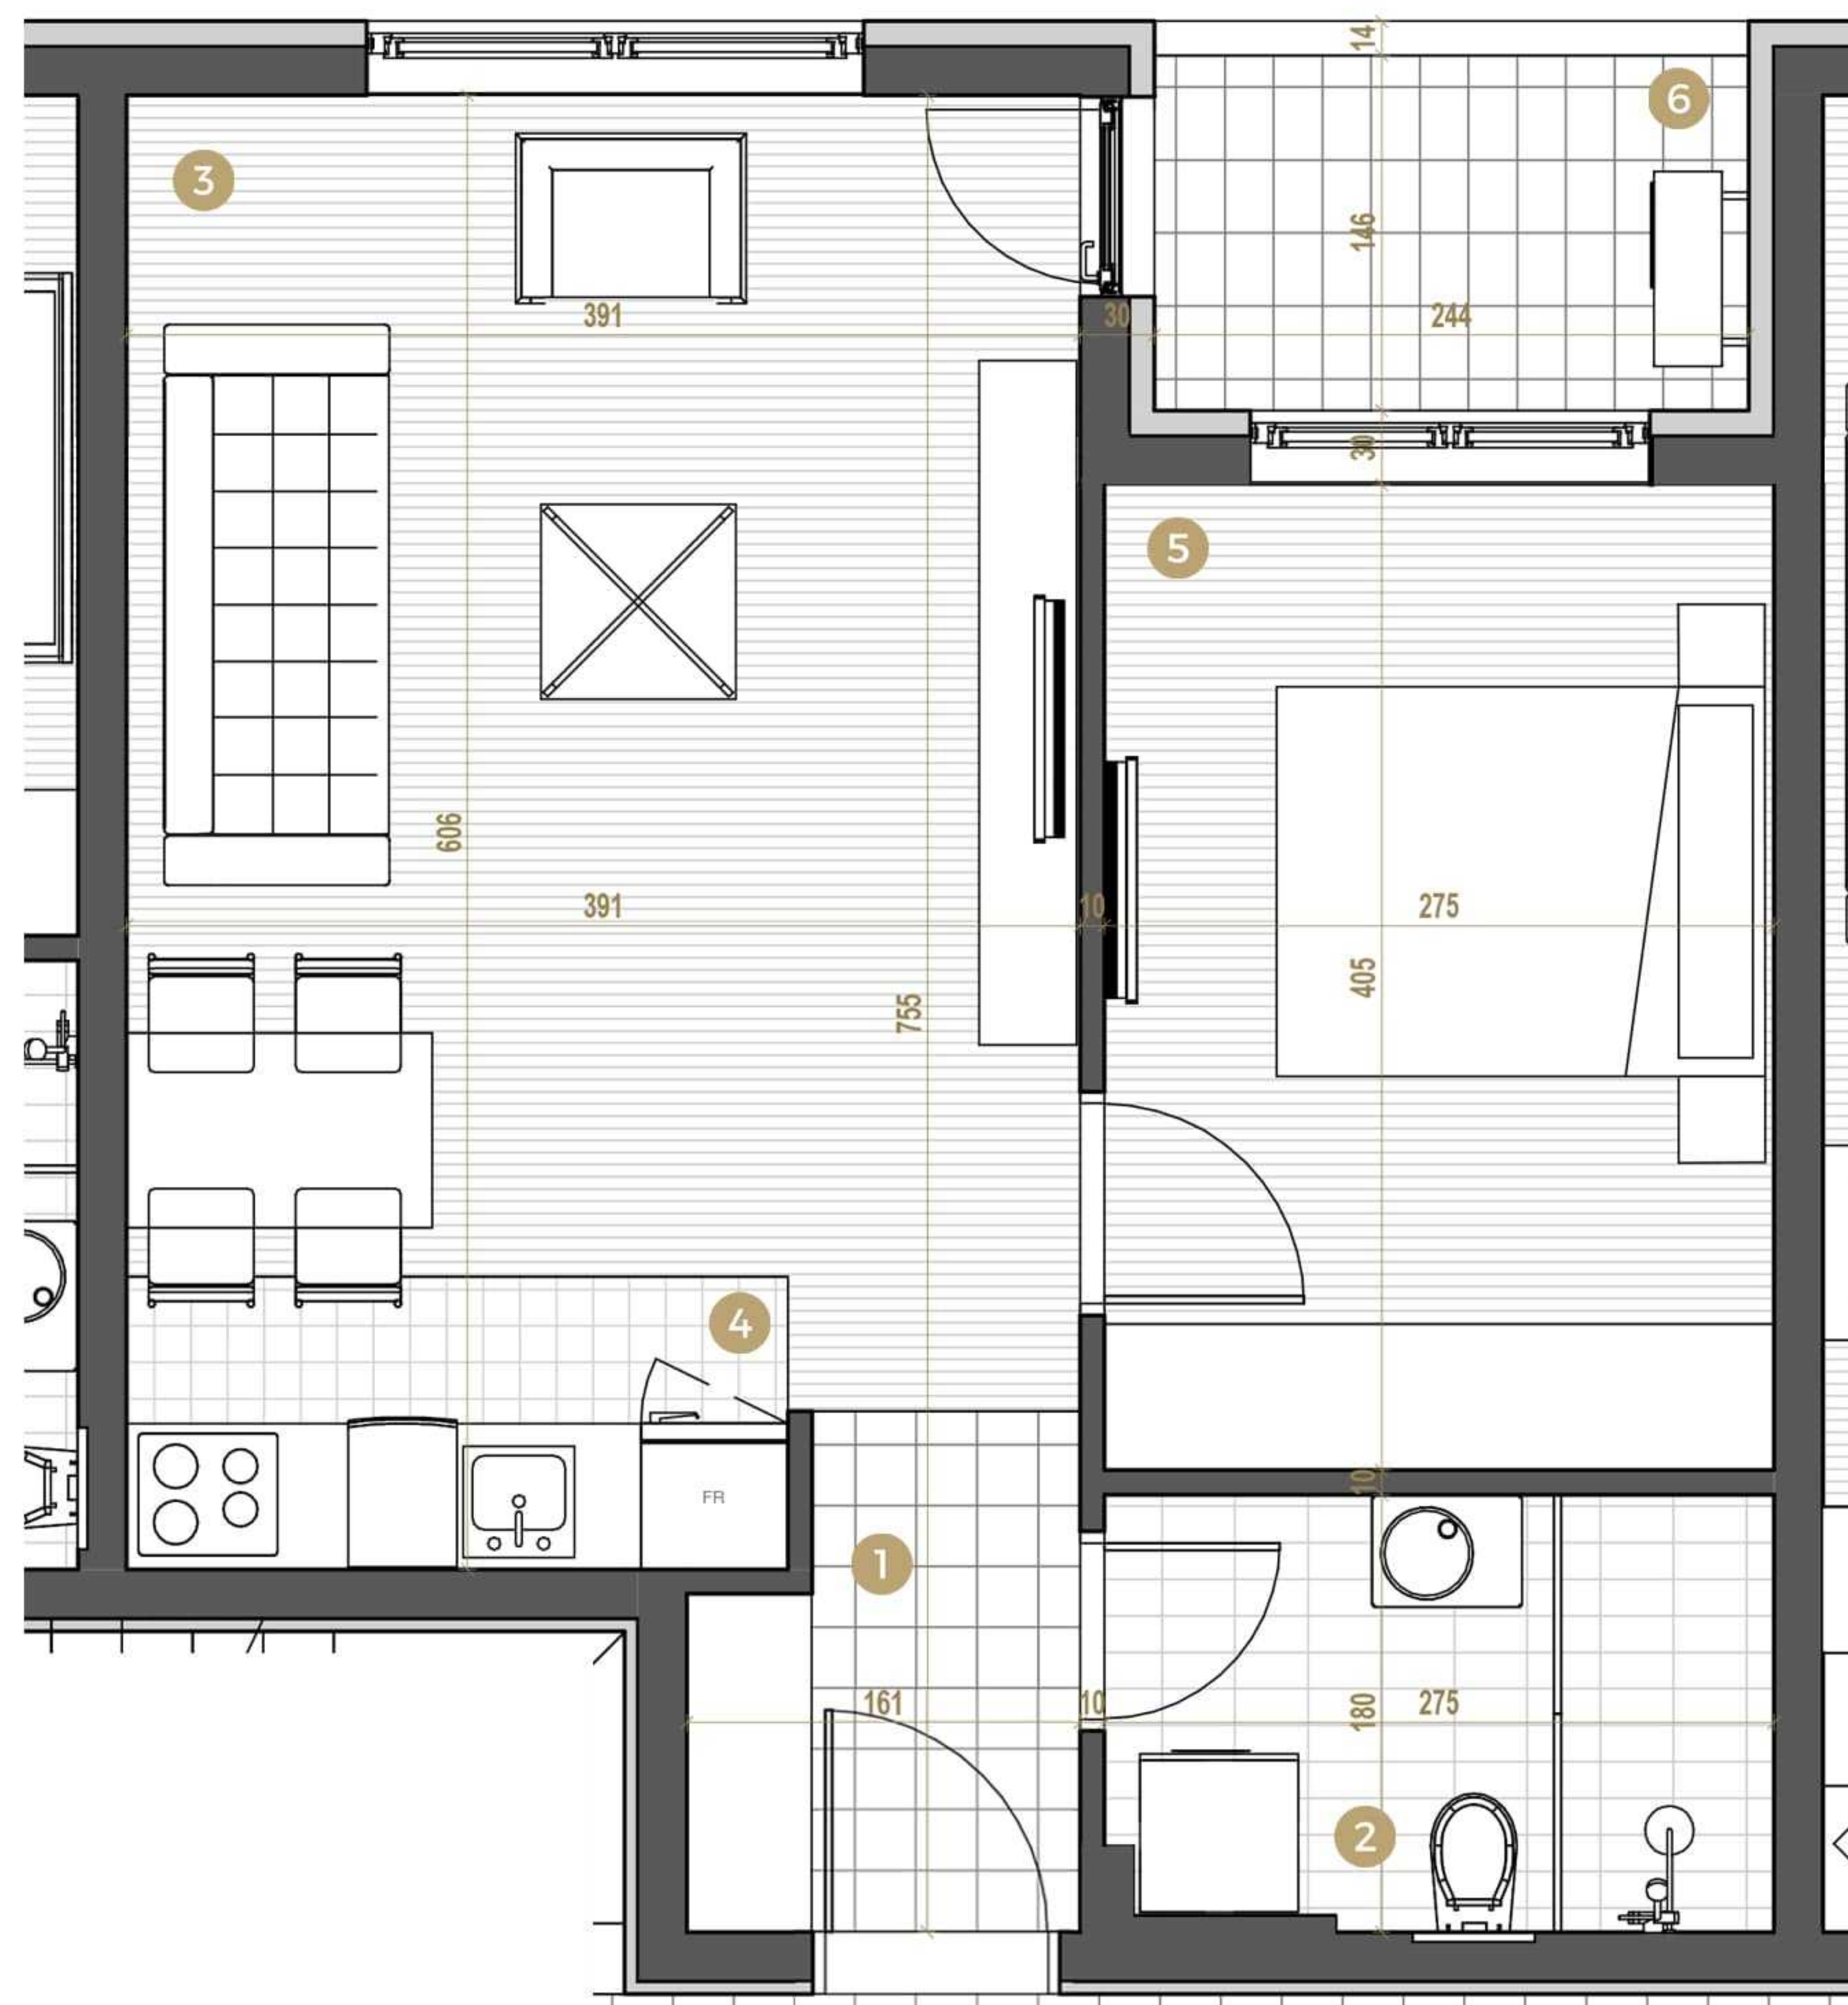

PRERADOVIĆEVA 55

Petrovaradin

OSNOVA STANA

SPRATNOST
> II SPRAT

BROJ STANA **10**

orijentacija

POLOŽAJ STANA

NAZIV PROSTORIJE / DS

1- Hodnik	3,07 m ²
2- Kupatilo	4,84 m ²
3- Dnevna soba	19,66 m ²
4- Kuhinja	3,26 m ²
5- Spavaća soba	11,13 m ²
6- Terasa	3,65 m ²

UKUPNO: **45,61 m²**