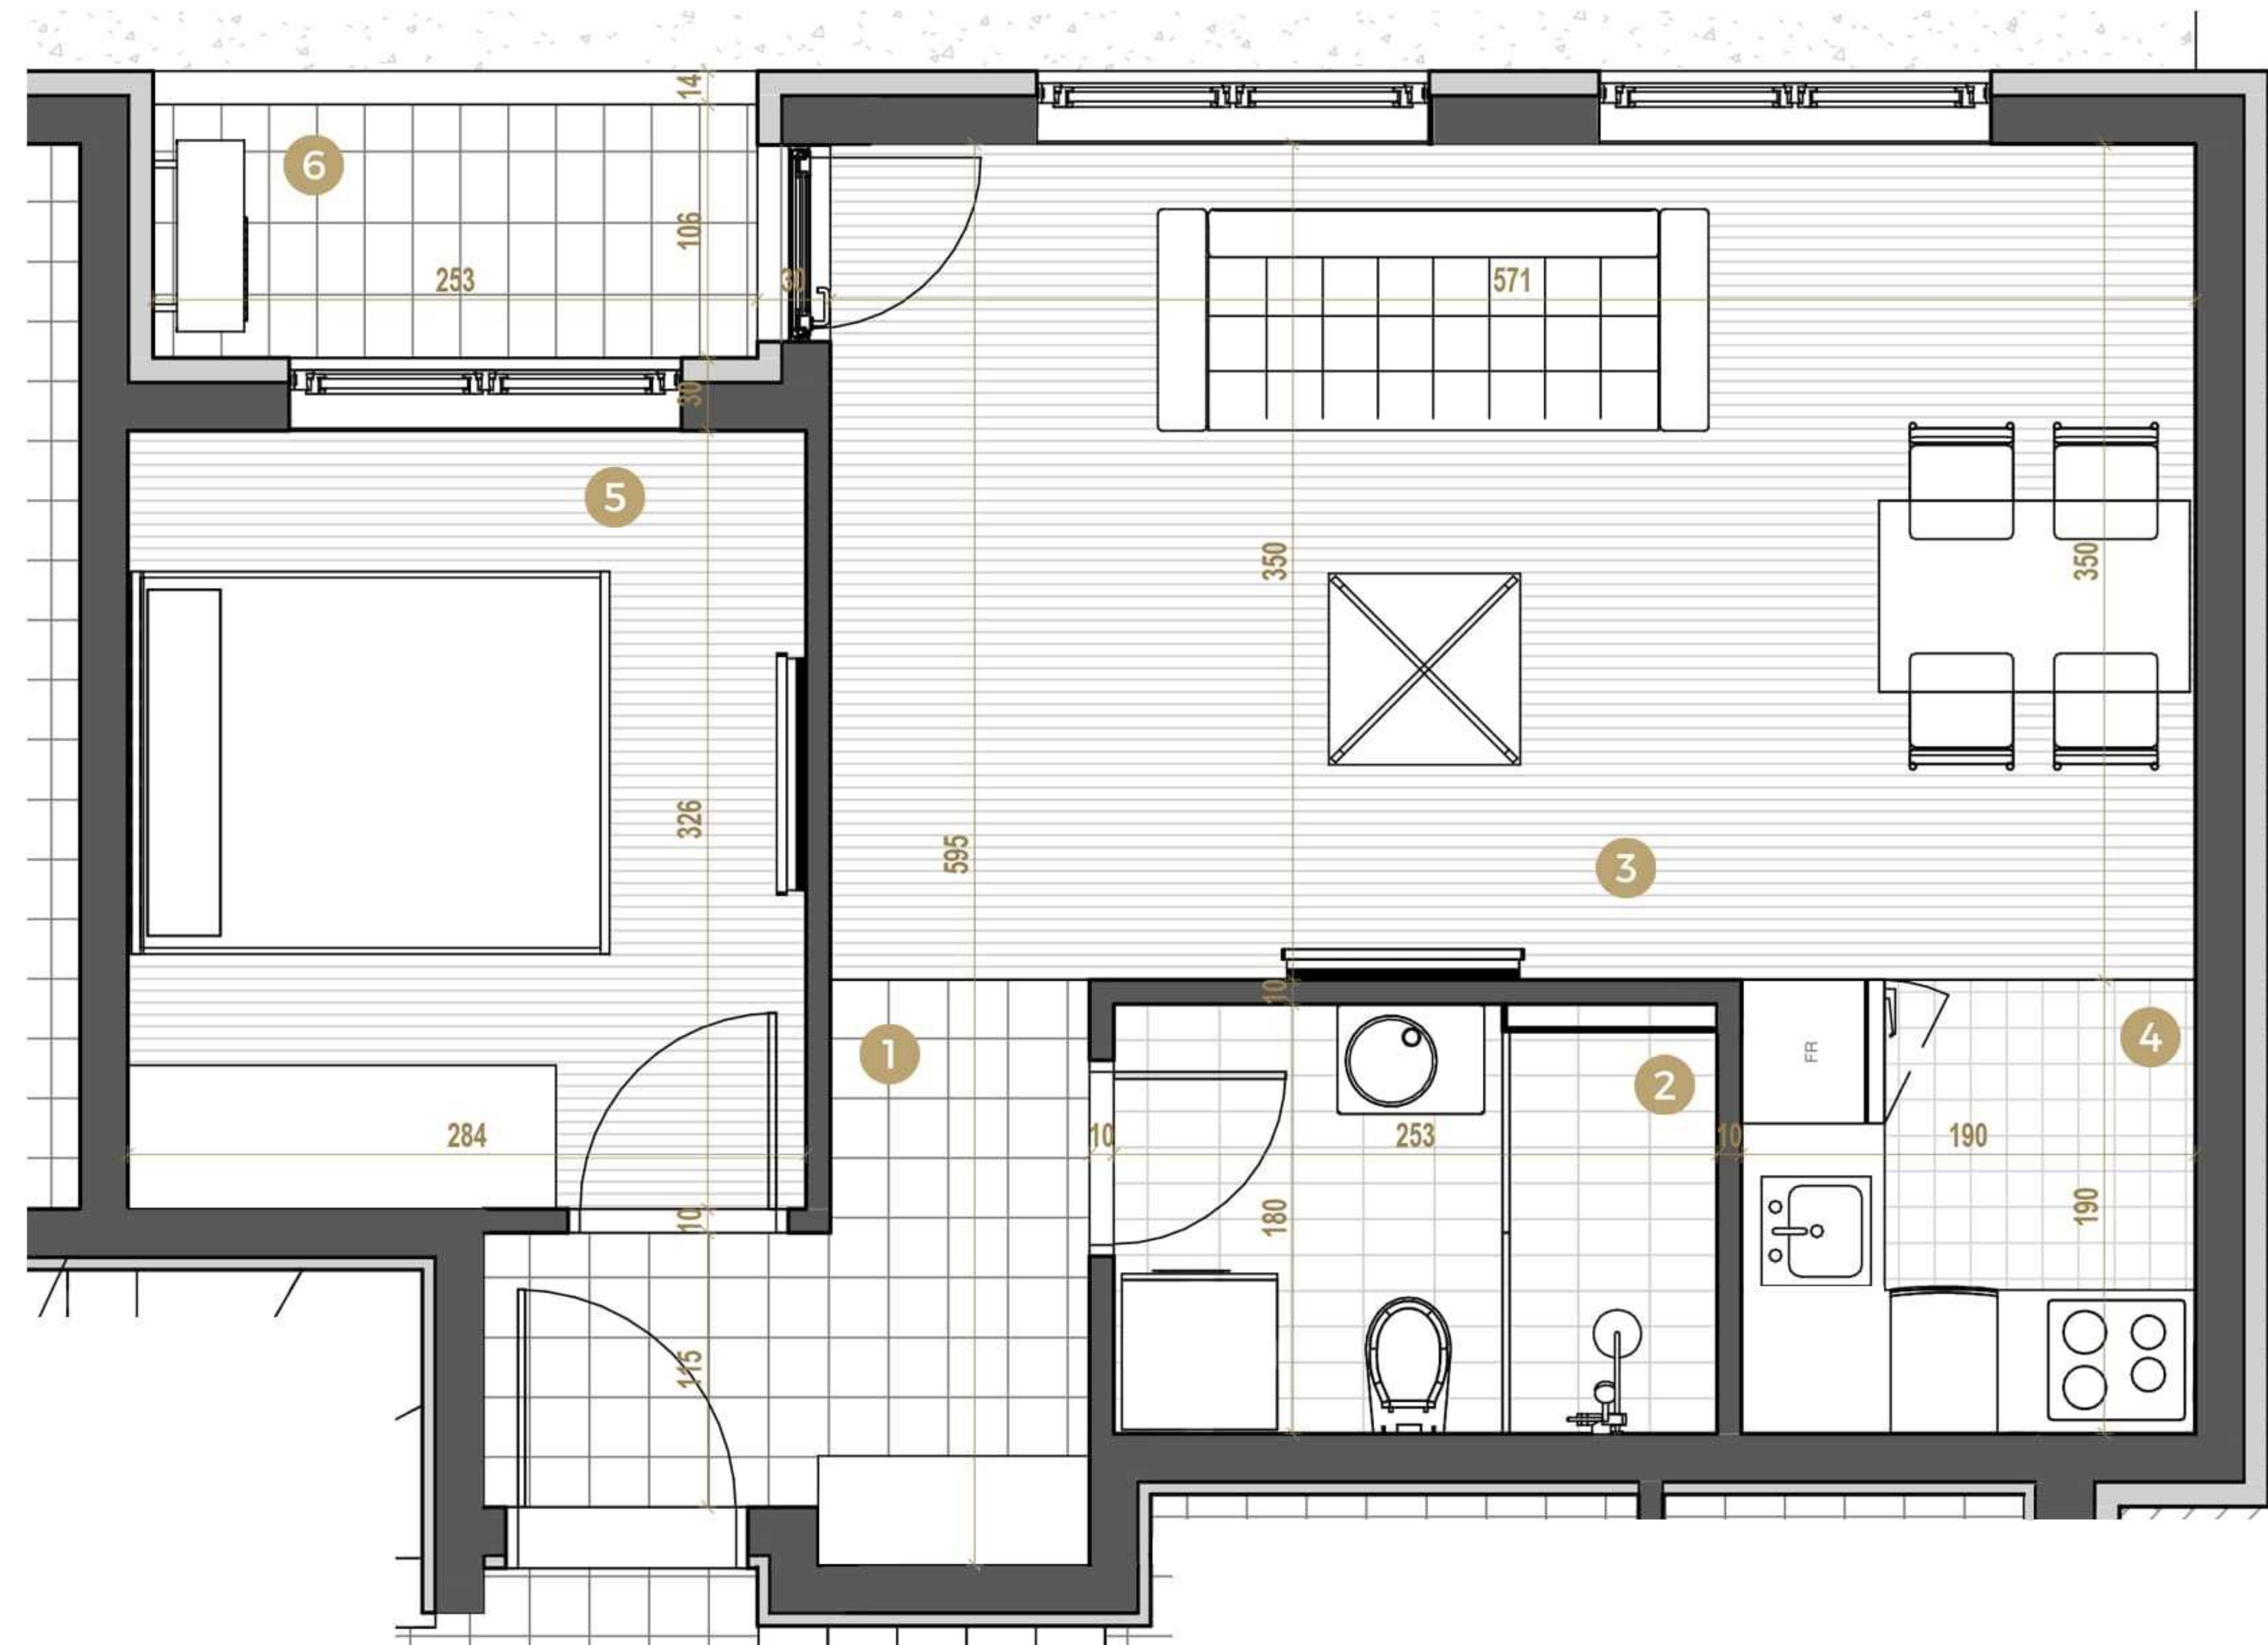

# PRERADOVIĆEVA 55

Petrovaradin

OSNOVA STANA

SPRATNOST  
> PRIZEMLJEBROJ STANA **01**

orijentacija

0 1 2 3

## POLOŽAJ STANA

## NAZIV PROSTORIJE / JIS

1- Hodnik	4,33 m <sup>2</sup>
2- Kupatilo	4,44 m <sup>2</sup>
3- Dnevna soba	19,97 m <sup>2</sup>
4- Kuhinja	3,61 m <sup>2</sup>
5- Spavaća soba	9,23 m <sup>2</sup>
6- Terasa	2,76 m <sup>2</sup>

UKUPNO: **44,34 m<sup>2</sup>**