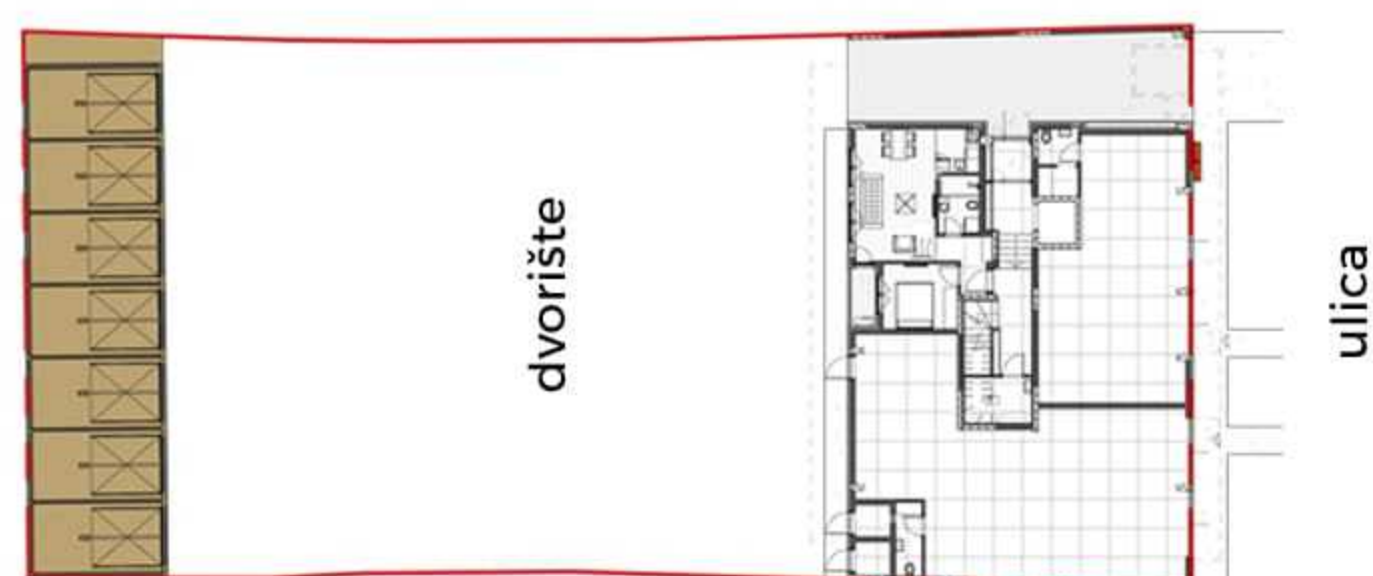

PRERADOVIĆEVA 55

Petrovaradin

OSNOVA GARAŽA

SPRATNOST
> PRIZEMLJE

orijentacija

POLOŽAJ STANA

NAZIV PROSTORIJE / JIS

1- Garaža 1	16,80 m ²
2- Garaža 2	16,79 m ²
3- Garaža 3	16,80 m ²
4- Garaža 4	16,80 m ²
5- Garaža 5	16,80 m ²
6- Garaža 6	16,80 m ²
7- Garaža 7	16,80 m ²