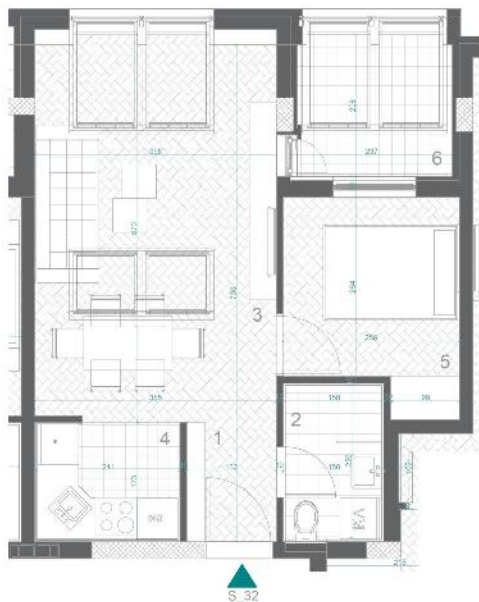

OSNOVA STANA R 1:50

POZICIJA STANA

Preradovičeva ulica

DVORIŠTE

STAN 32

JIS

1	HODNIK	2.31
2	KUPATILO	3.22
3	DNEVNA SOBA	20.45
4	KUHINJA	3.75
5	SOBA	7.47
6	TERASA	4.94

42.14 m²