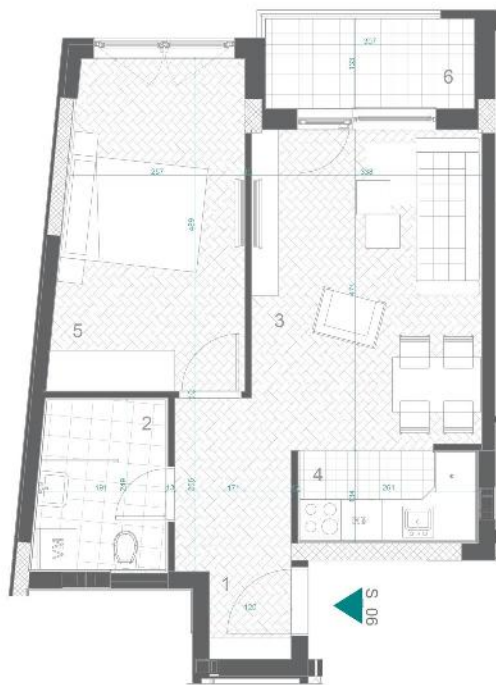

OSNOVA STANA R 1:50

POZICIJA STANA

Preradovičeva ulica

STAN 06

DS

1	HODNIK	5.46
2	KUPATILO	4.65
3	DNEVNA SOBA	16.11
4	KUHINJA	3.61
5	SOBA	13.09
6	TERASA	3.85

46.77 m²