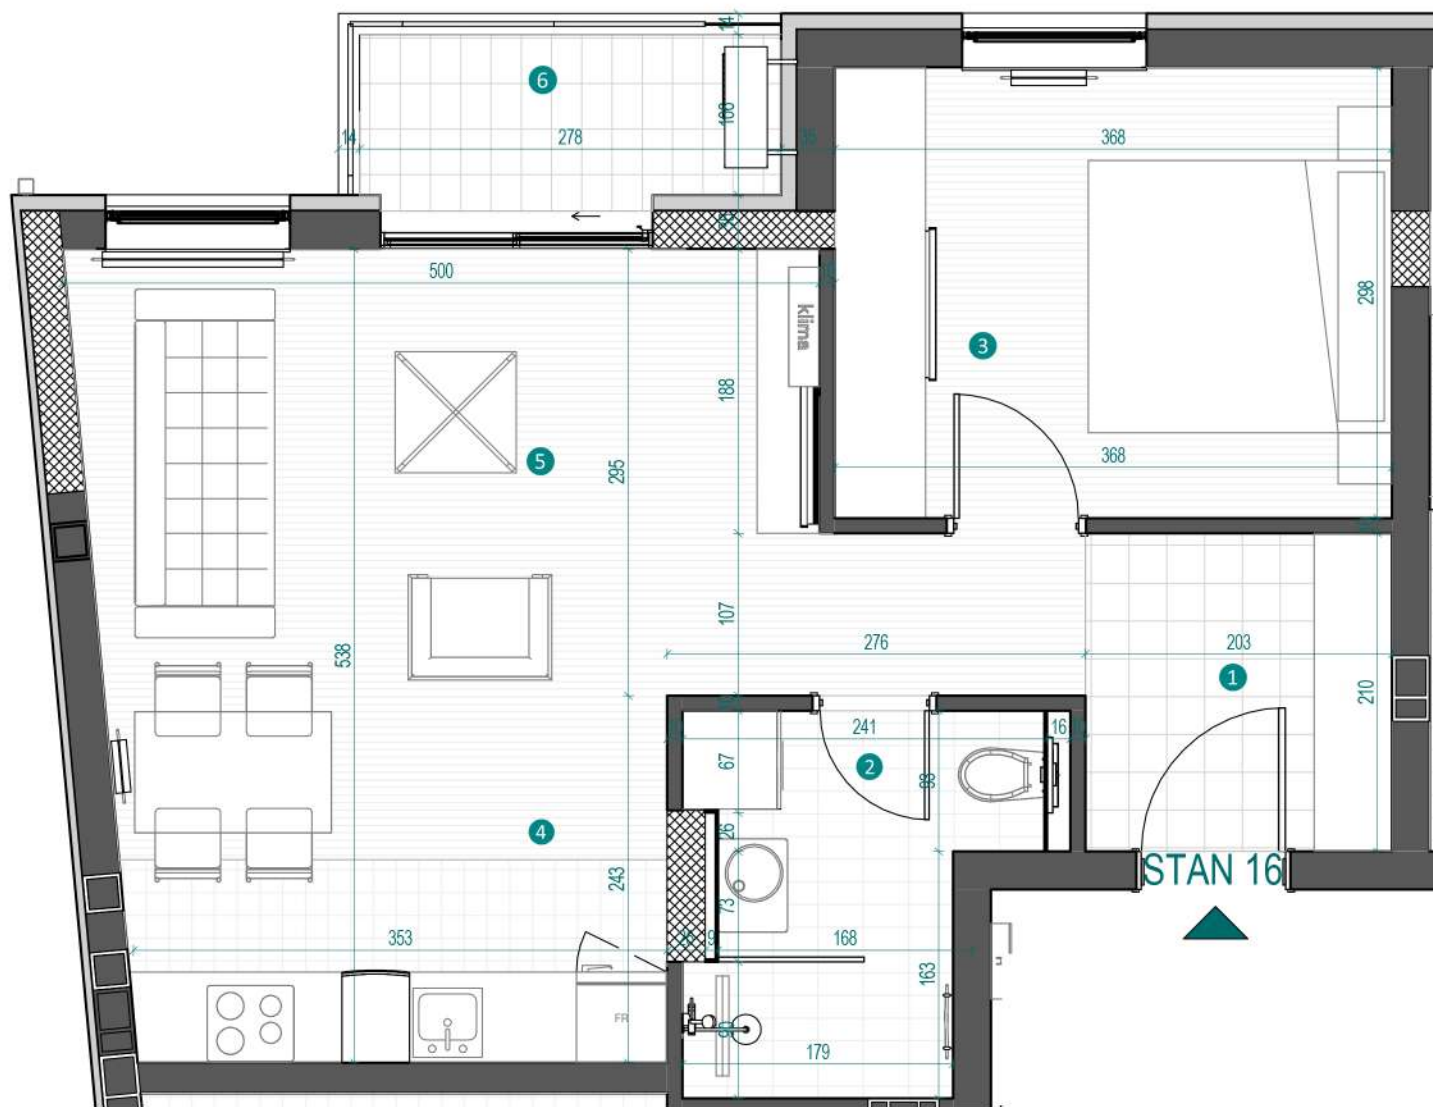

OSNOVA STANA R 1:50

POZICIJA STANA

Filipa Višnjića 7 i 9, k.p. 8555, k.o. Novi Sad I

DVORIŠTE

STAN 16

1	Hodnik	4.26m ²
2	Kupatilo	4.91m ²
3	Spavaća soba	10.97m ²
4	Kuhinja	4.78m ²
5	Dnevna soba	20.23m ²
6	Terasa	3.14m ²

DS

48.29m²